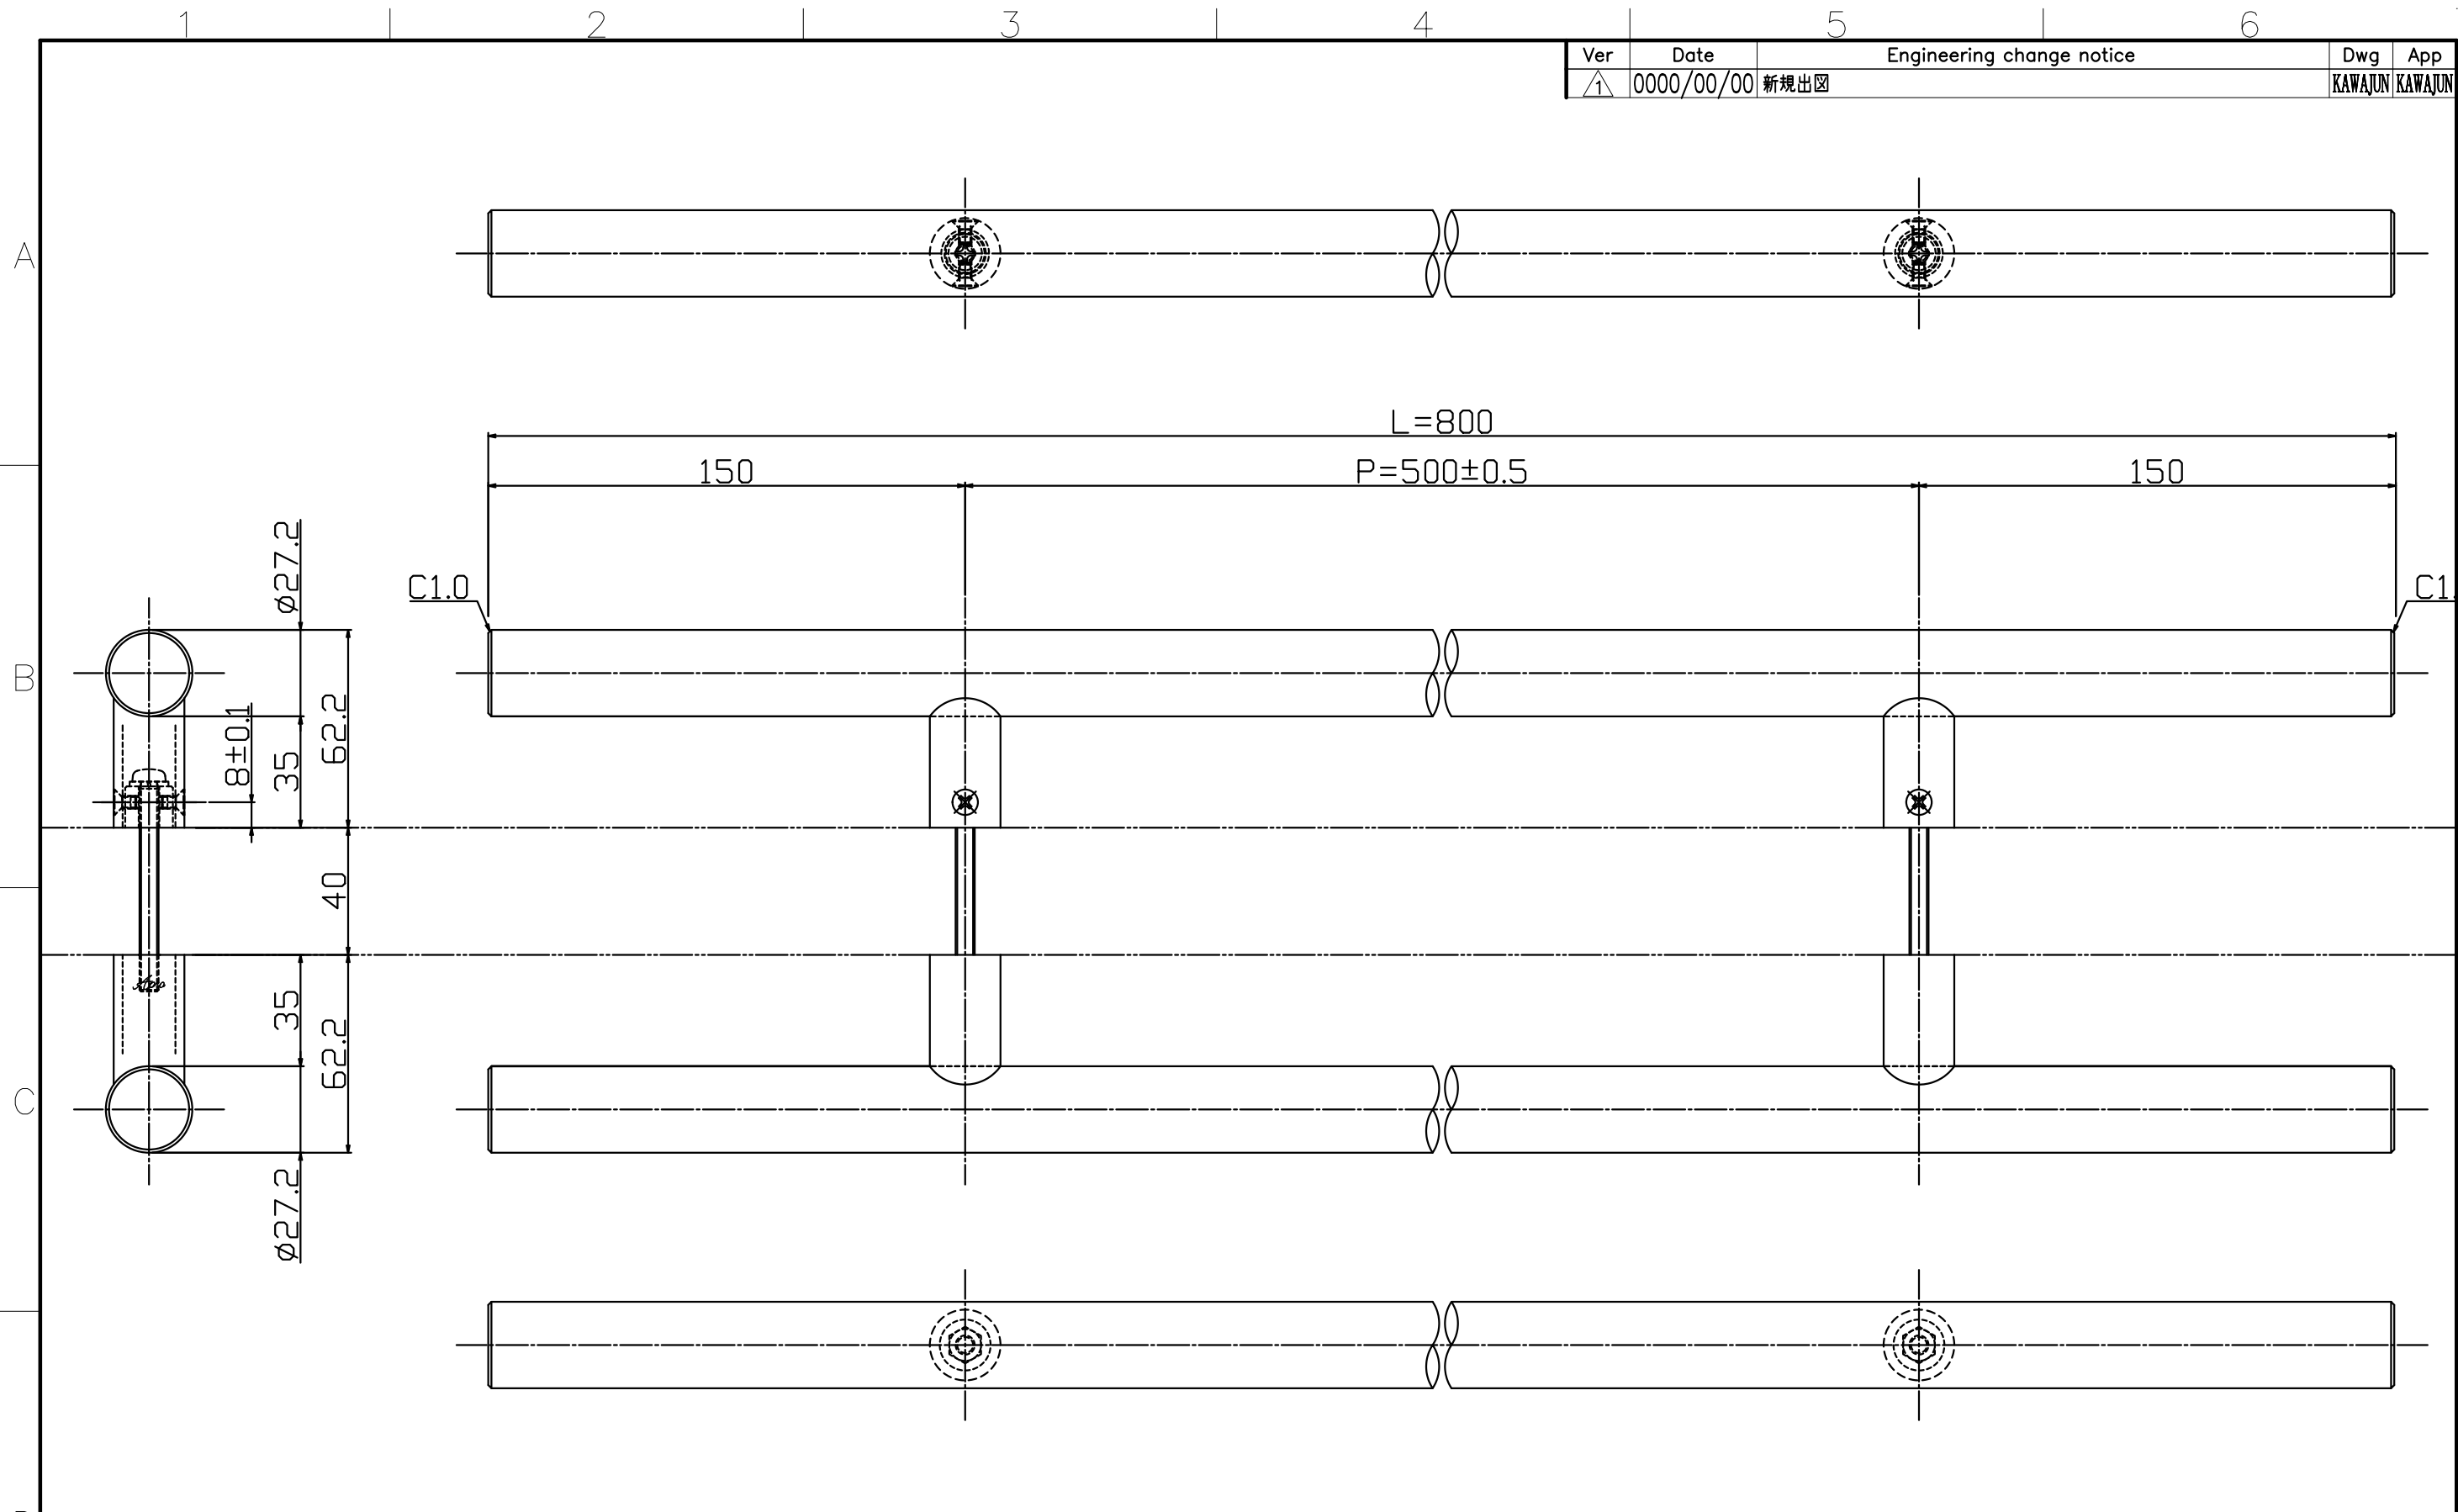

Ver	Date	Engineering change notice	Dwg	App
1	0000/00/00	新規出図	KAWAJUN	KAWAJUN

C-215-X-800

Finish	Code
Mirror Brass (without clear coat)	H-215-162-800
Semi-oxidized Brass	H-215-340-800

Product name	Name	Code
ドアハンドル	-	表参照
Door Pull Handle	-	Ver01
KAWAJUN 河淳株式会社	Dim	Geo
	s= 1:2	外形図