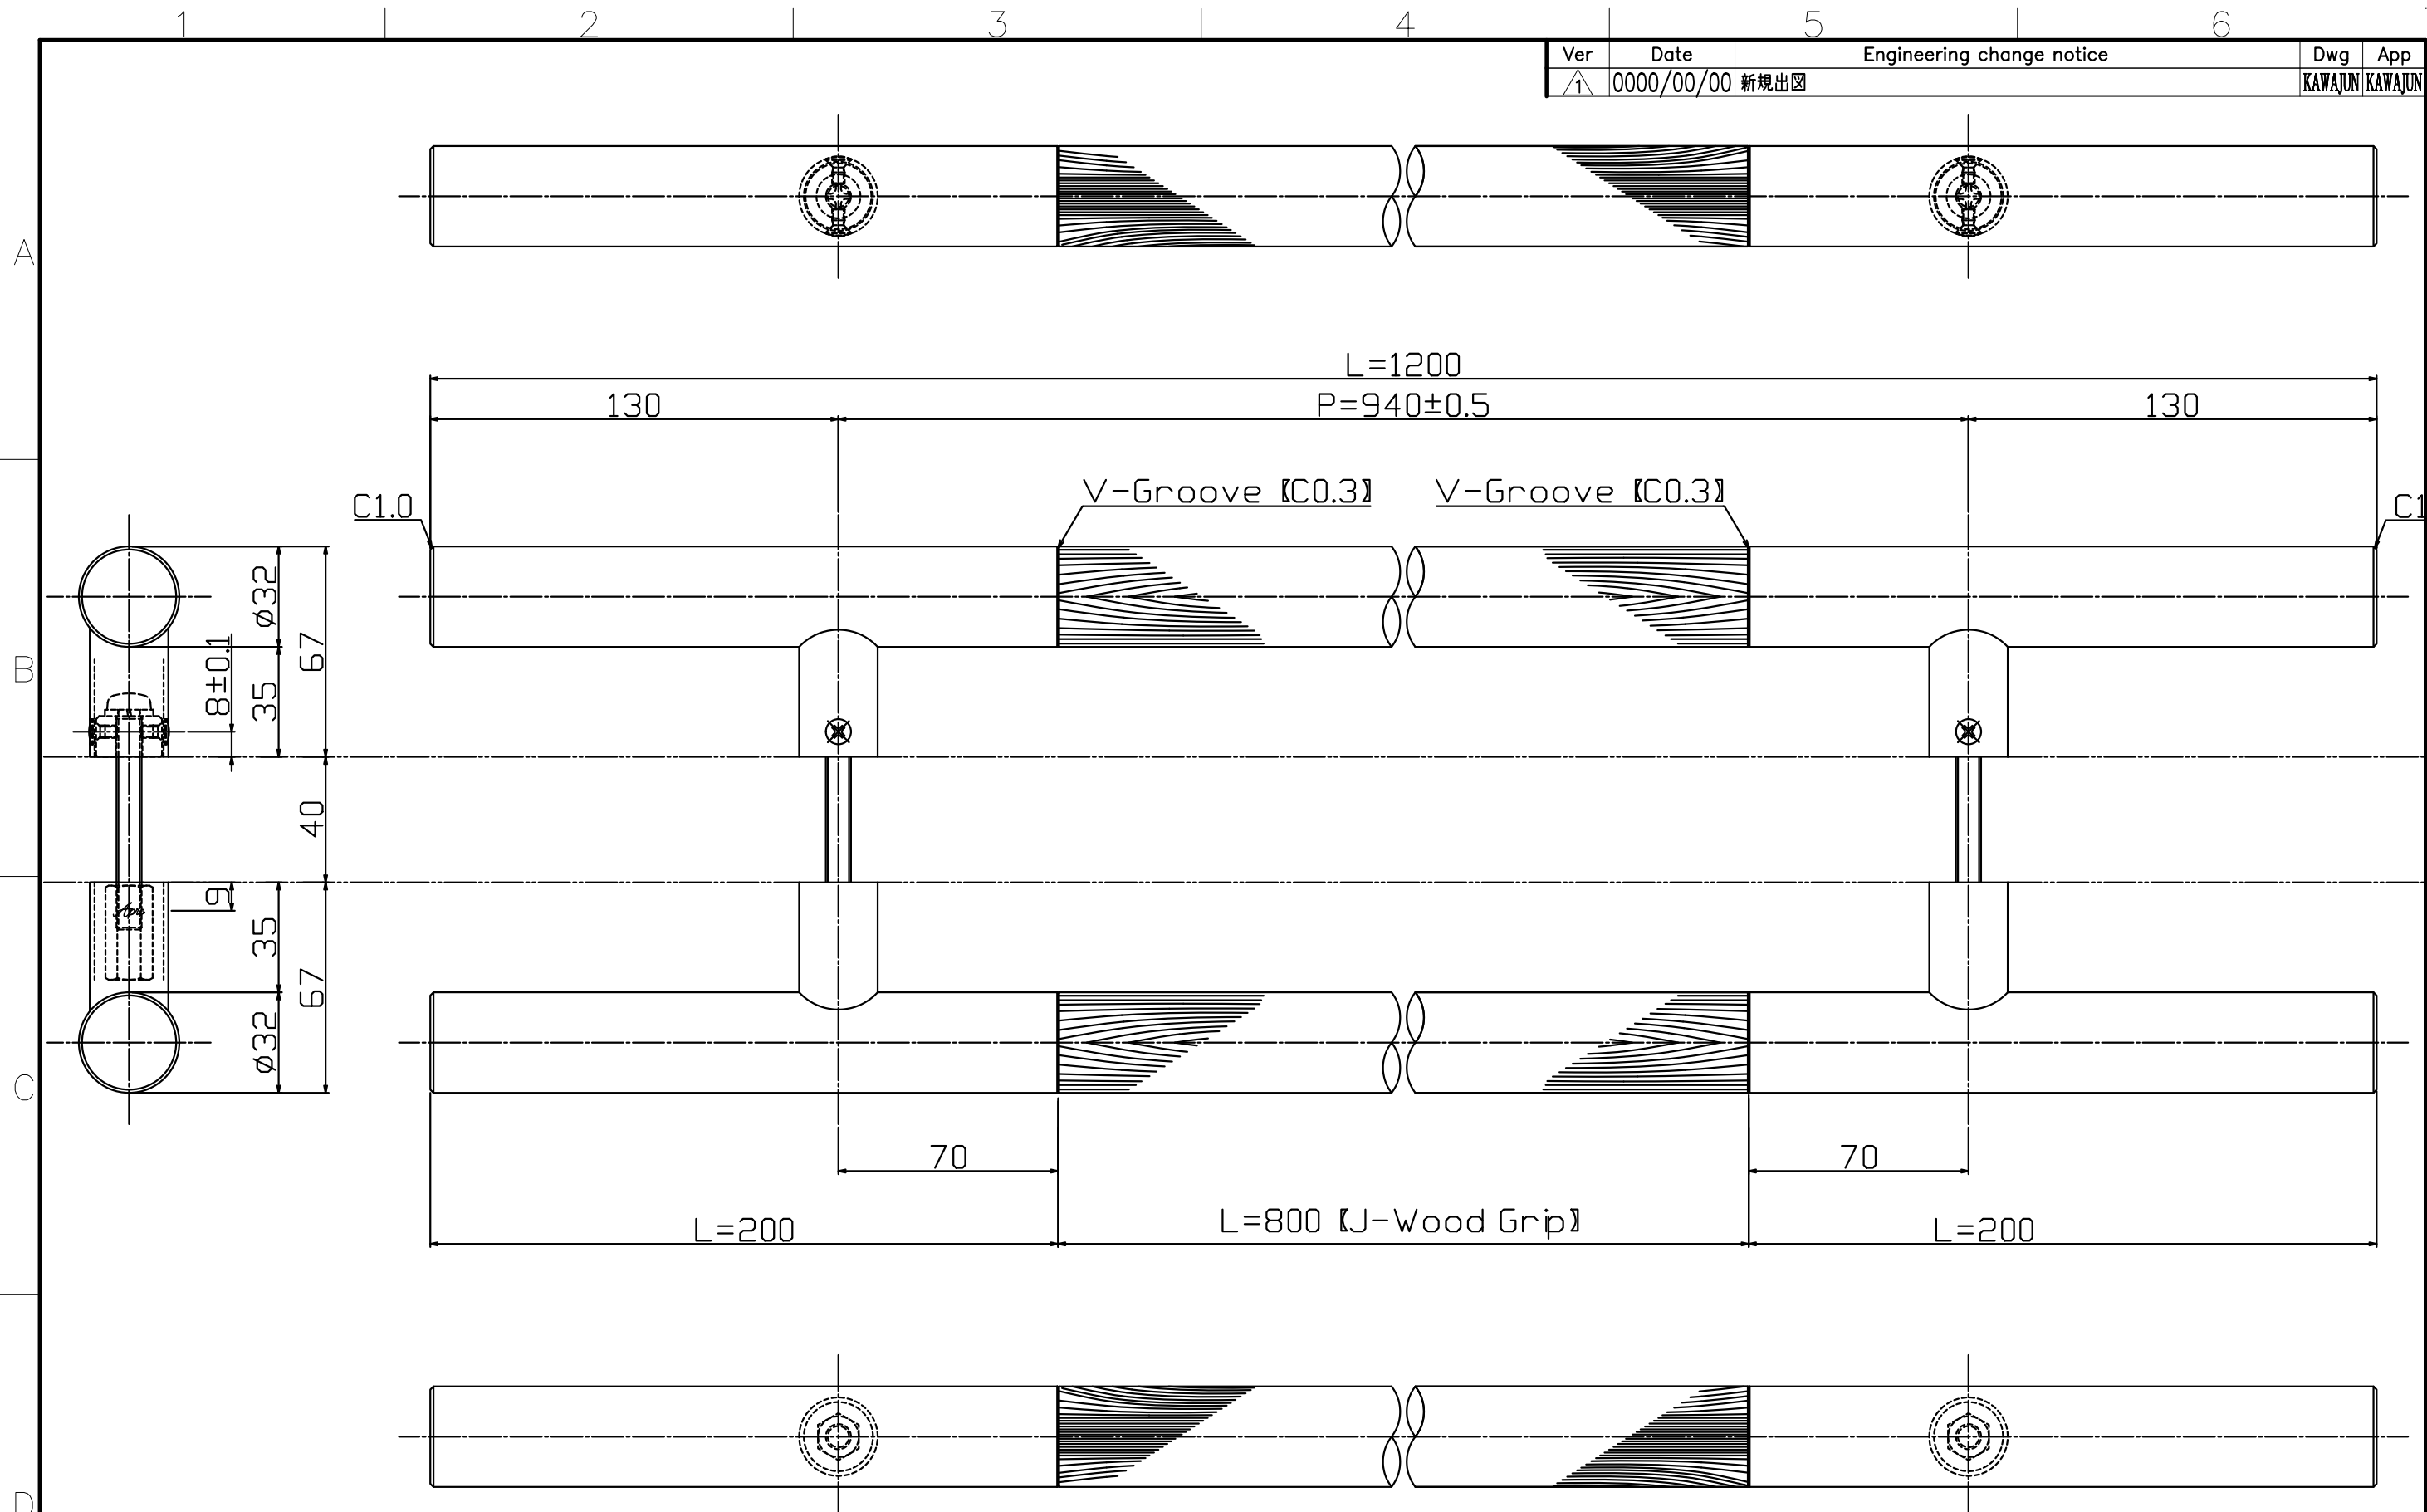

Ver	Date	Engineering change notice	Dwg	App
1	0000/00/00	新規出図	KAWAJUN	KAWAJUN

Product name	Name	Code
ドアハンドル	-	表参照
Door Pull Handle	-	Ver01
KAWAJUN 河渥株式会社	Dim	Geo
	s= 1:1	外形図

Finish	Code
Mirror Brass (without clear coat) & J-Wood Black	C-216-407-1200
Mirror Brass (without clear coat) & J-Wood Brown	C-216-408-1200