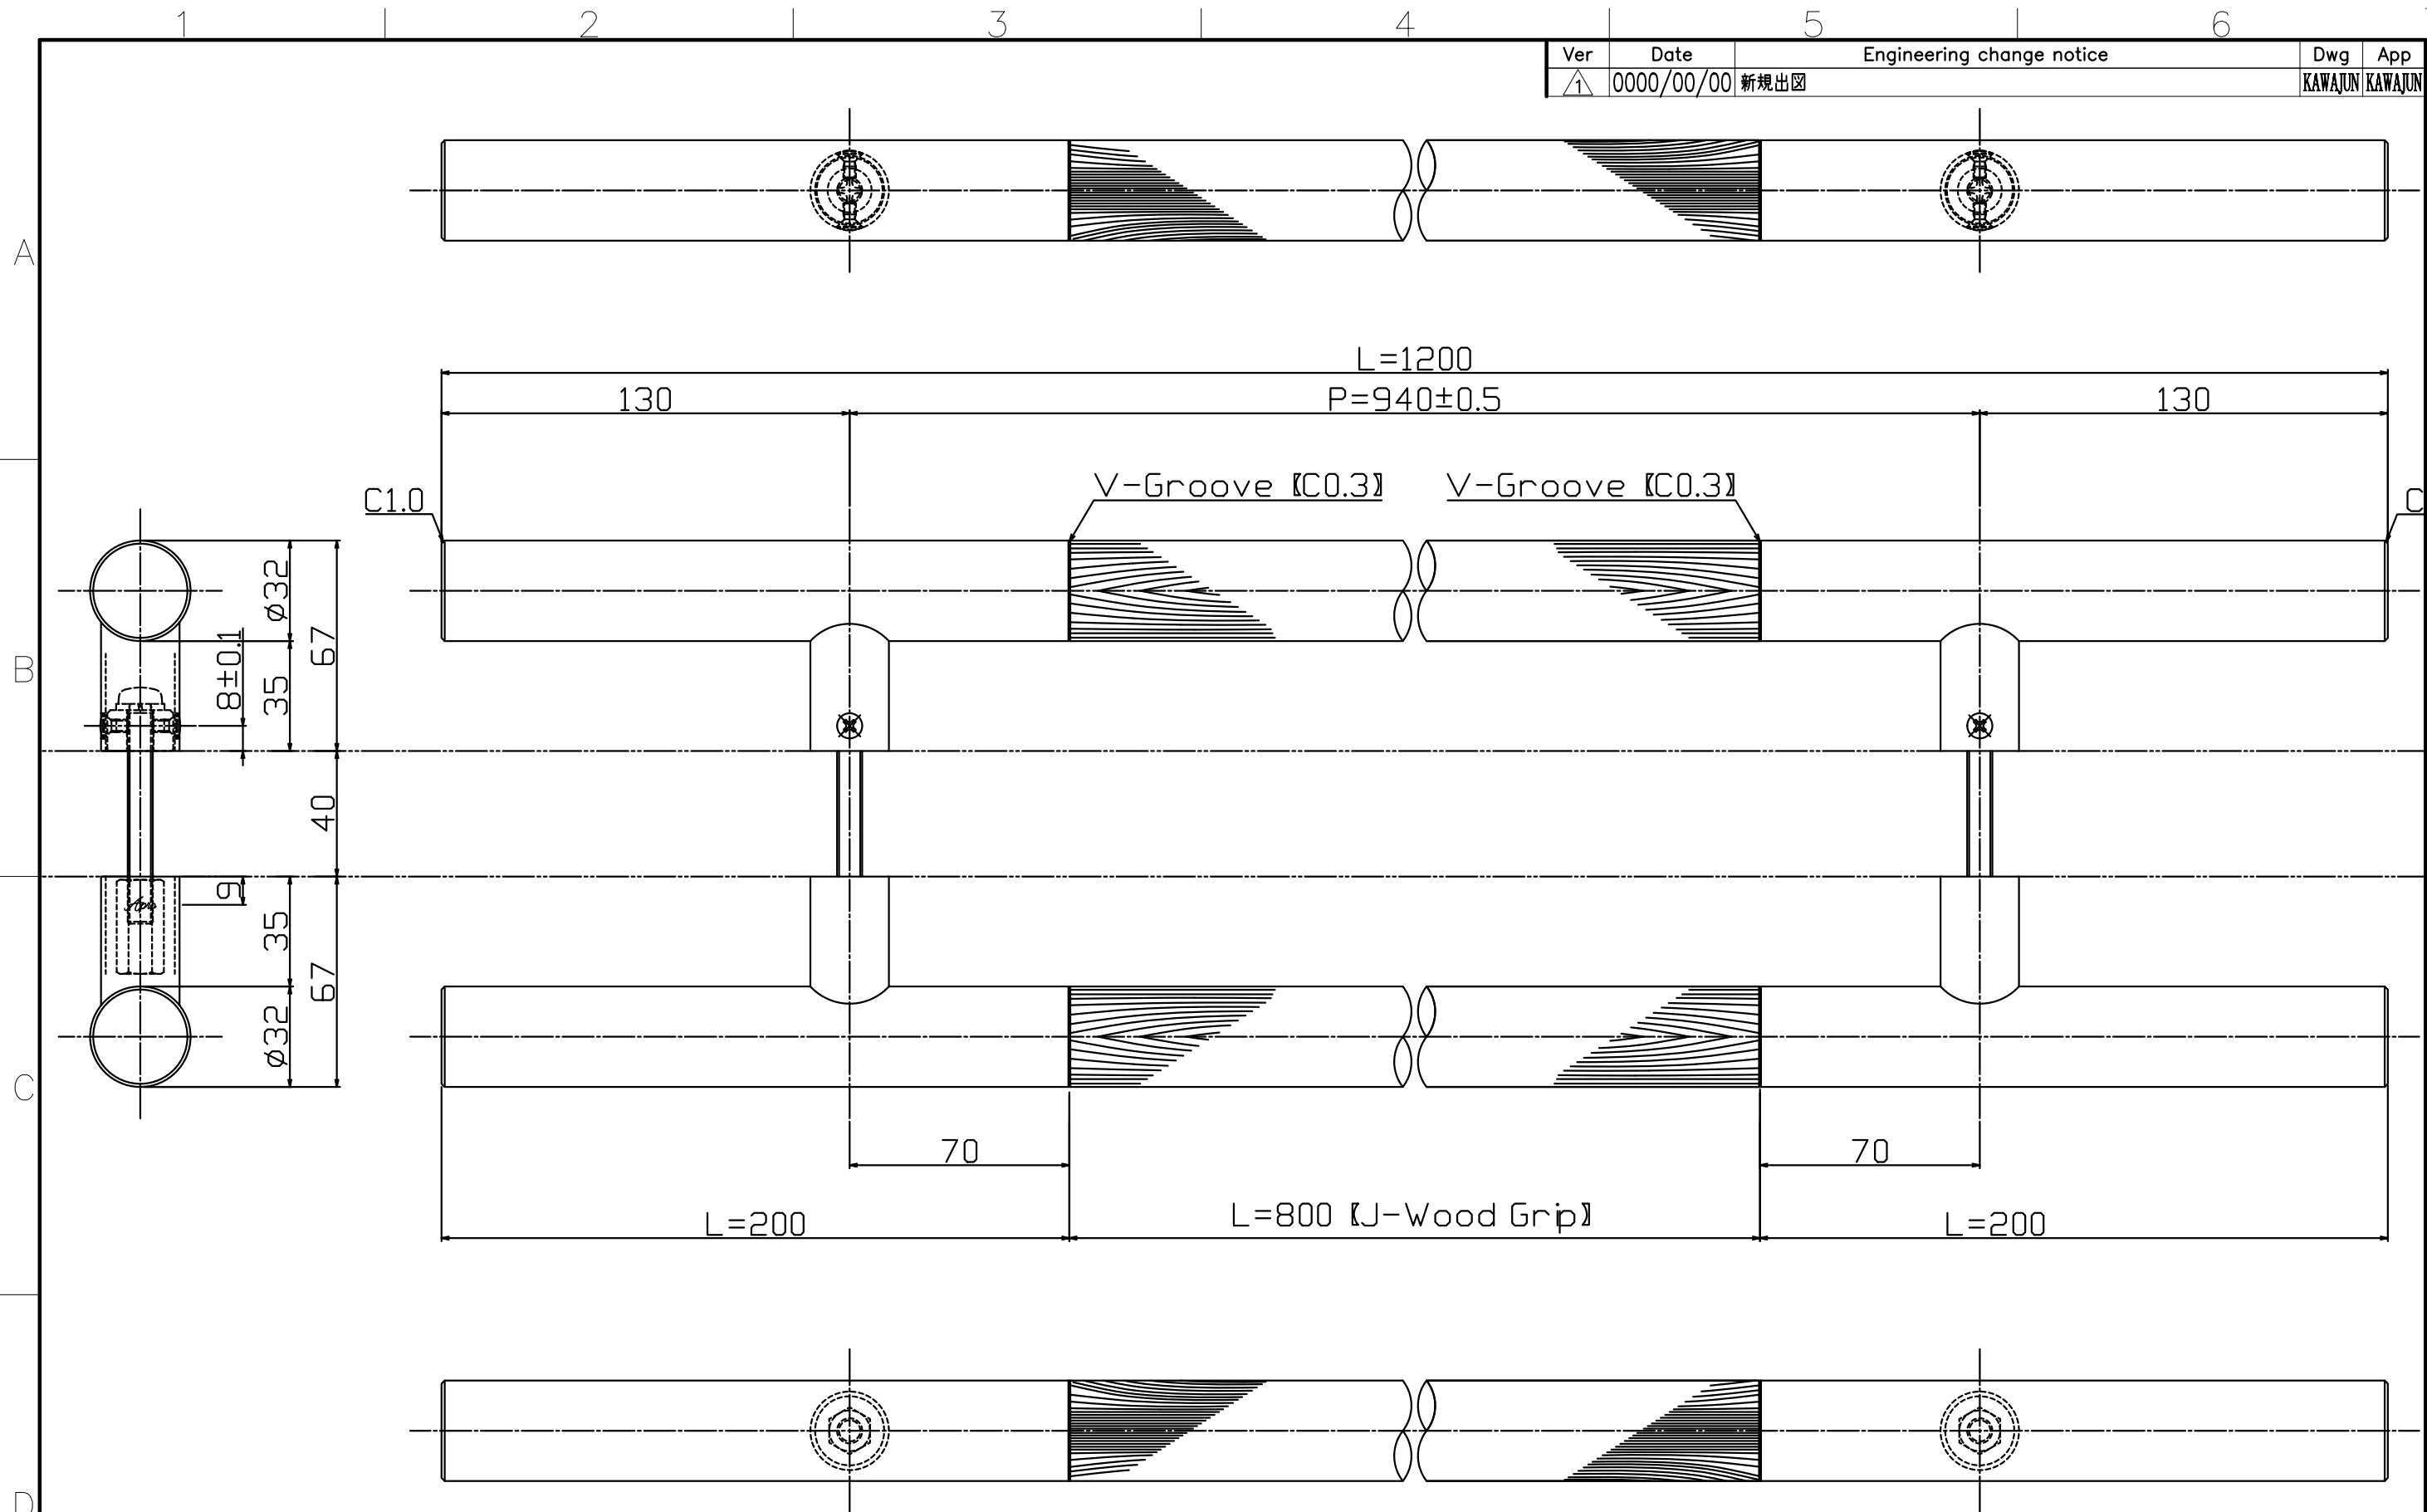

Ver	Date	Engineering change notice	Dwg	App
1	0000/00/00	新規出図	KAWAJUN	KAWAJUN

C-226-X-1200

Finish	Code
Mirror Brass (without clear coat) & J-Wood Black	C-226-407-1200
Mirror Brass (without clear coat) & J-Wood Brown	C-226-408-1200

Product name	Name	Code
ドアハンドル	-	表参照
Door Pull Handle	-	Ver01

KAWAJUN 河淳株式会社	Dim	Geo	s= 1:2	外形図