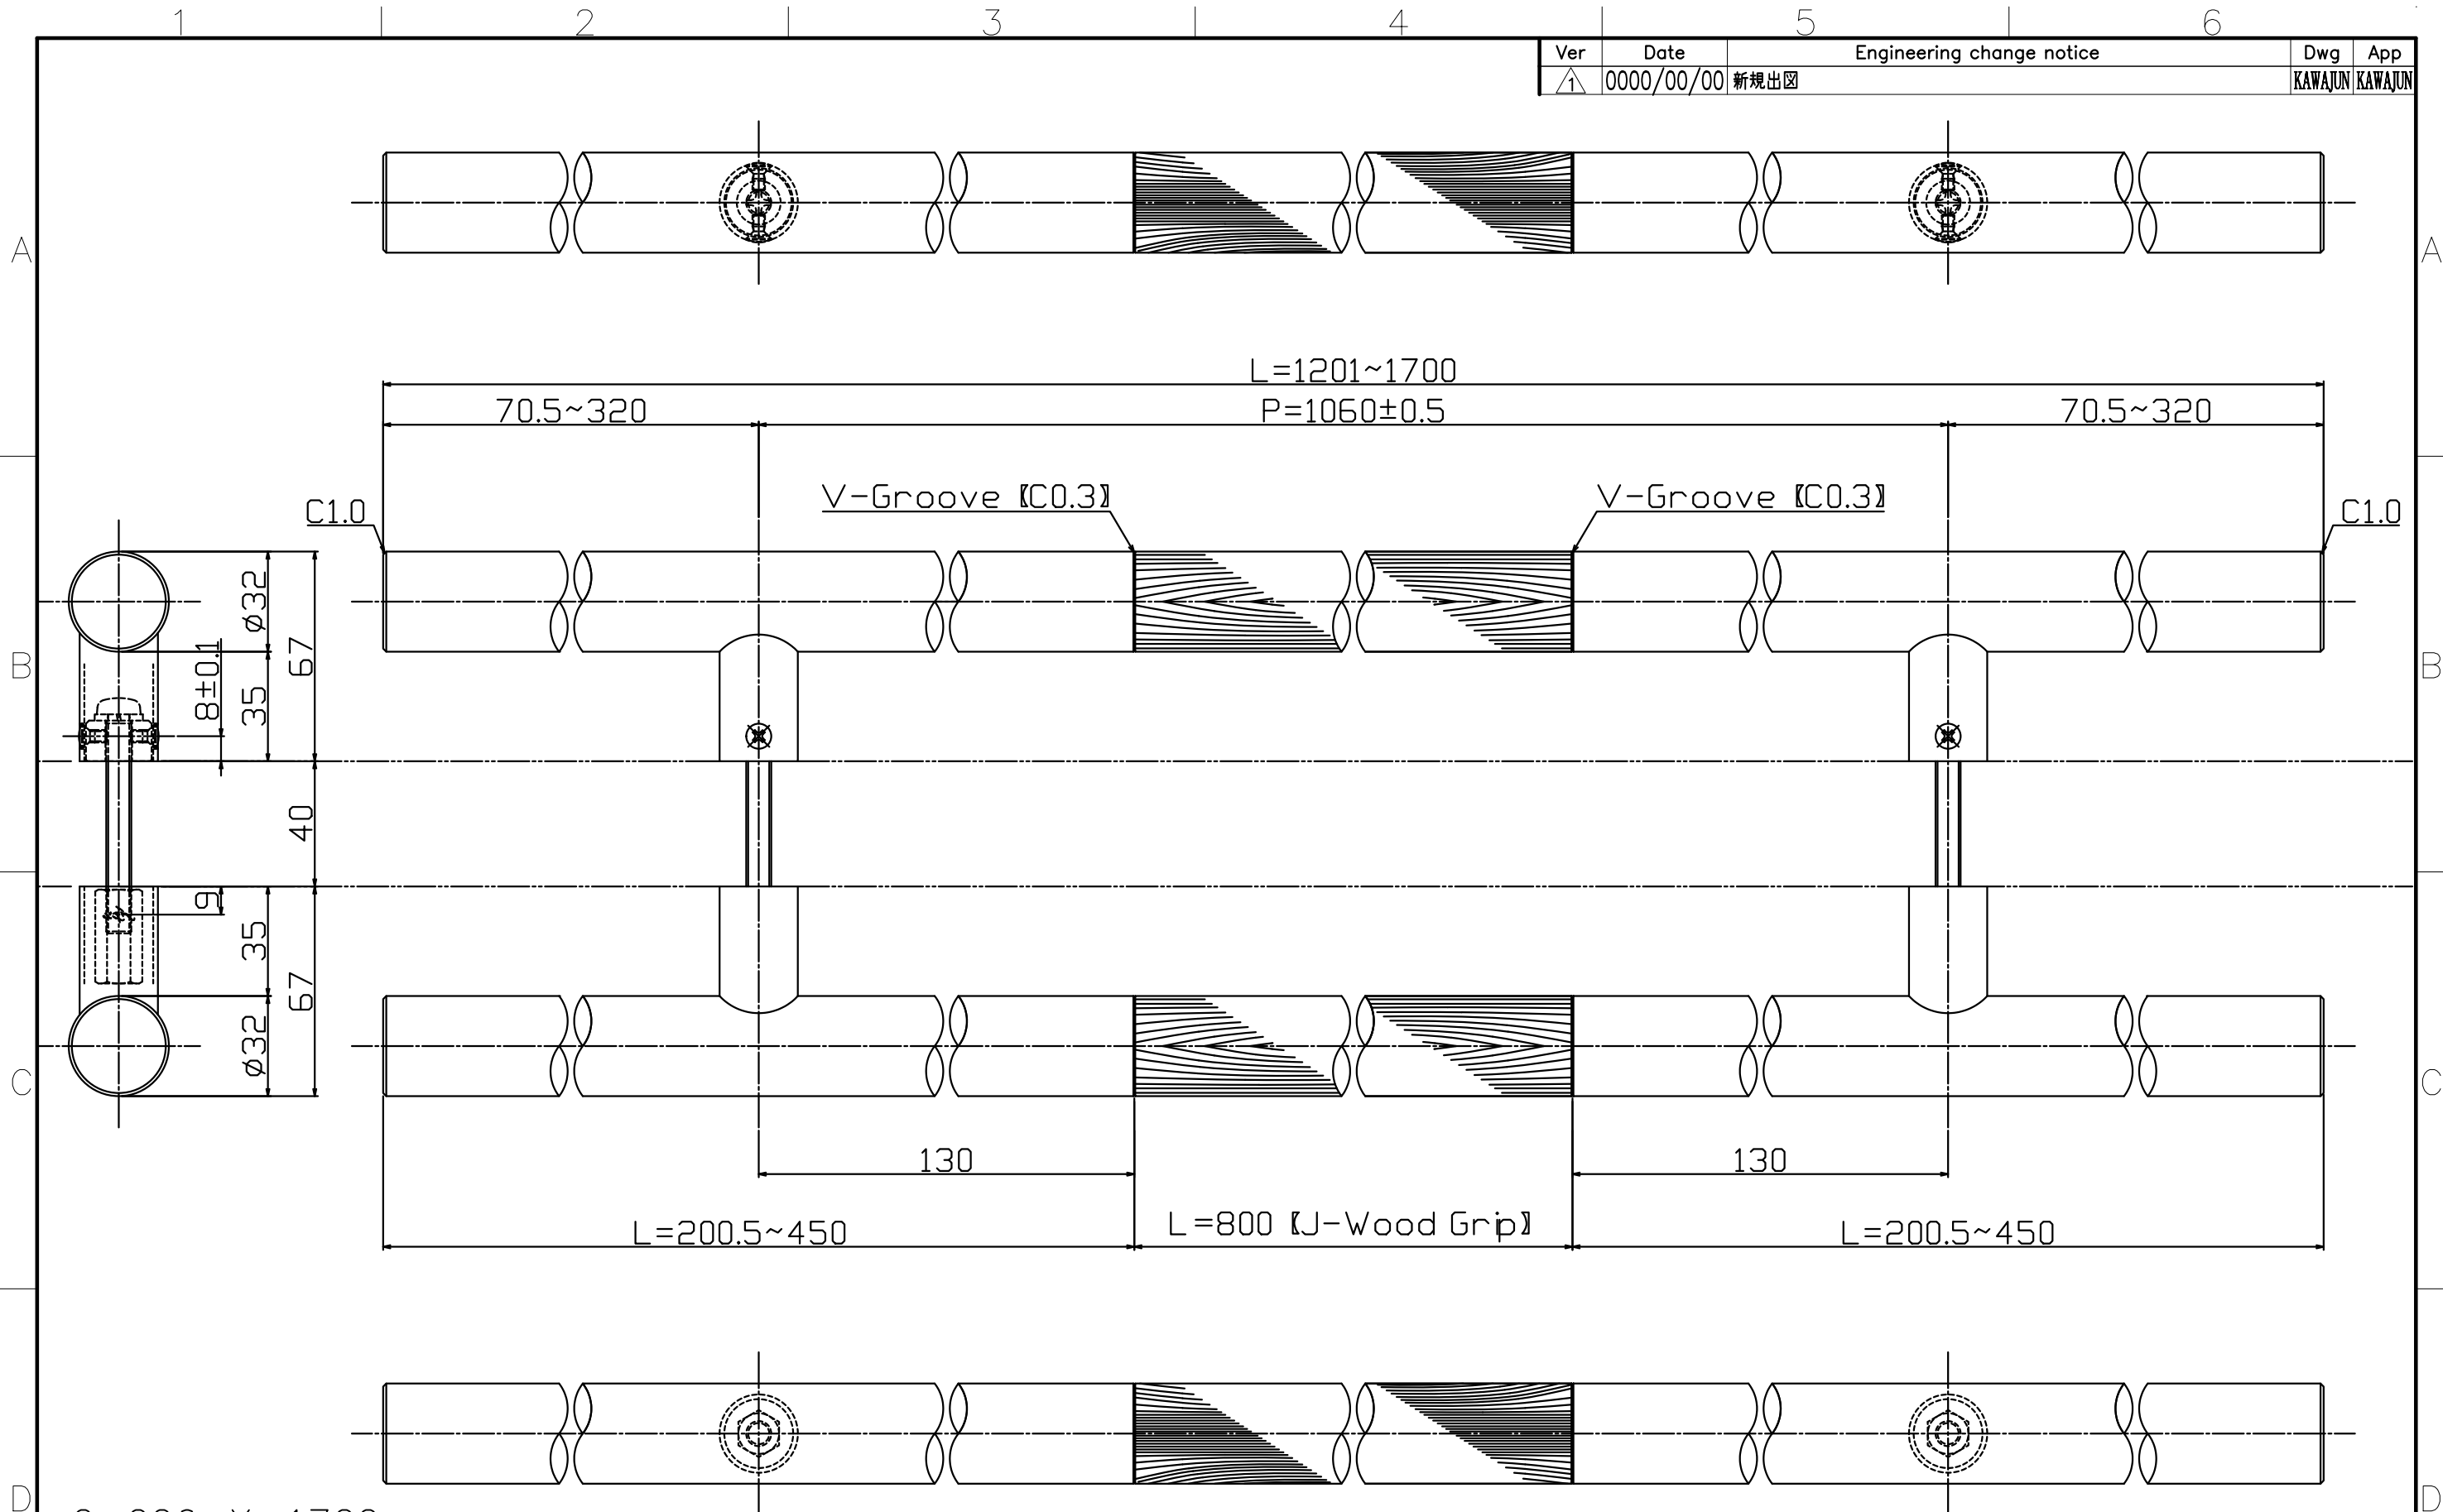

Ver	Date	Engineering change notice	Dwg	App
1	0000/00/00	新規出図	KAWAJUN	KAWAJUN

C-226-X-17C2

Finish	Code
Mirror Brass (without clear coat) & J-Wood Black	C-226-407-17C2
Mirror Brass (without clear coat) & J-Wood Brown	C-226-408-17C2

Product name	Name	Code
ドアハンドル	-	表参照
Door Pull Handle	-	Ver01
KAWAJUN 河渚株式会社	Dim	Geo
	s= 1:2	外形図