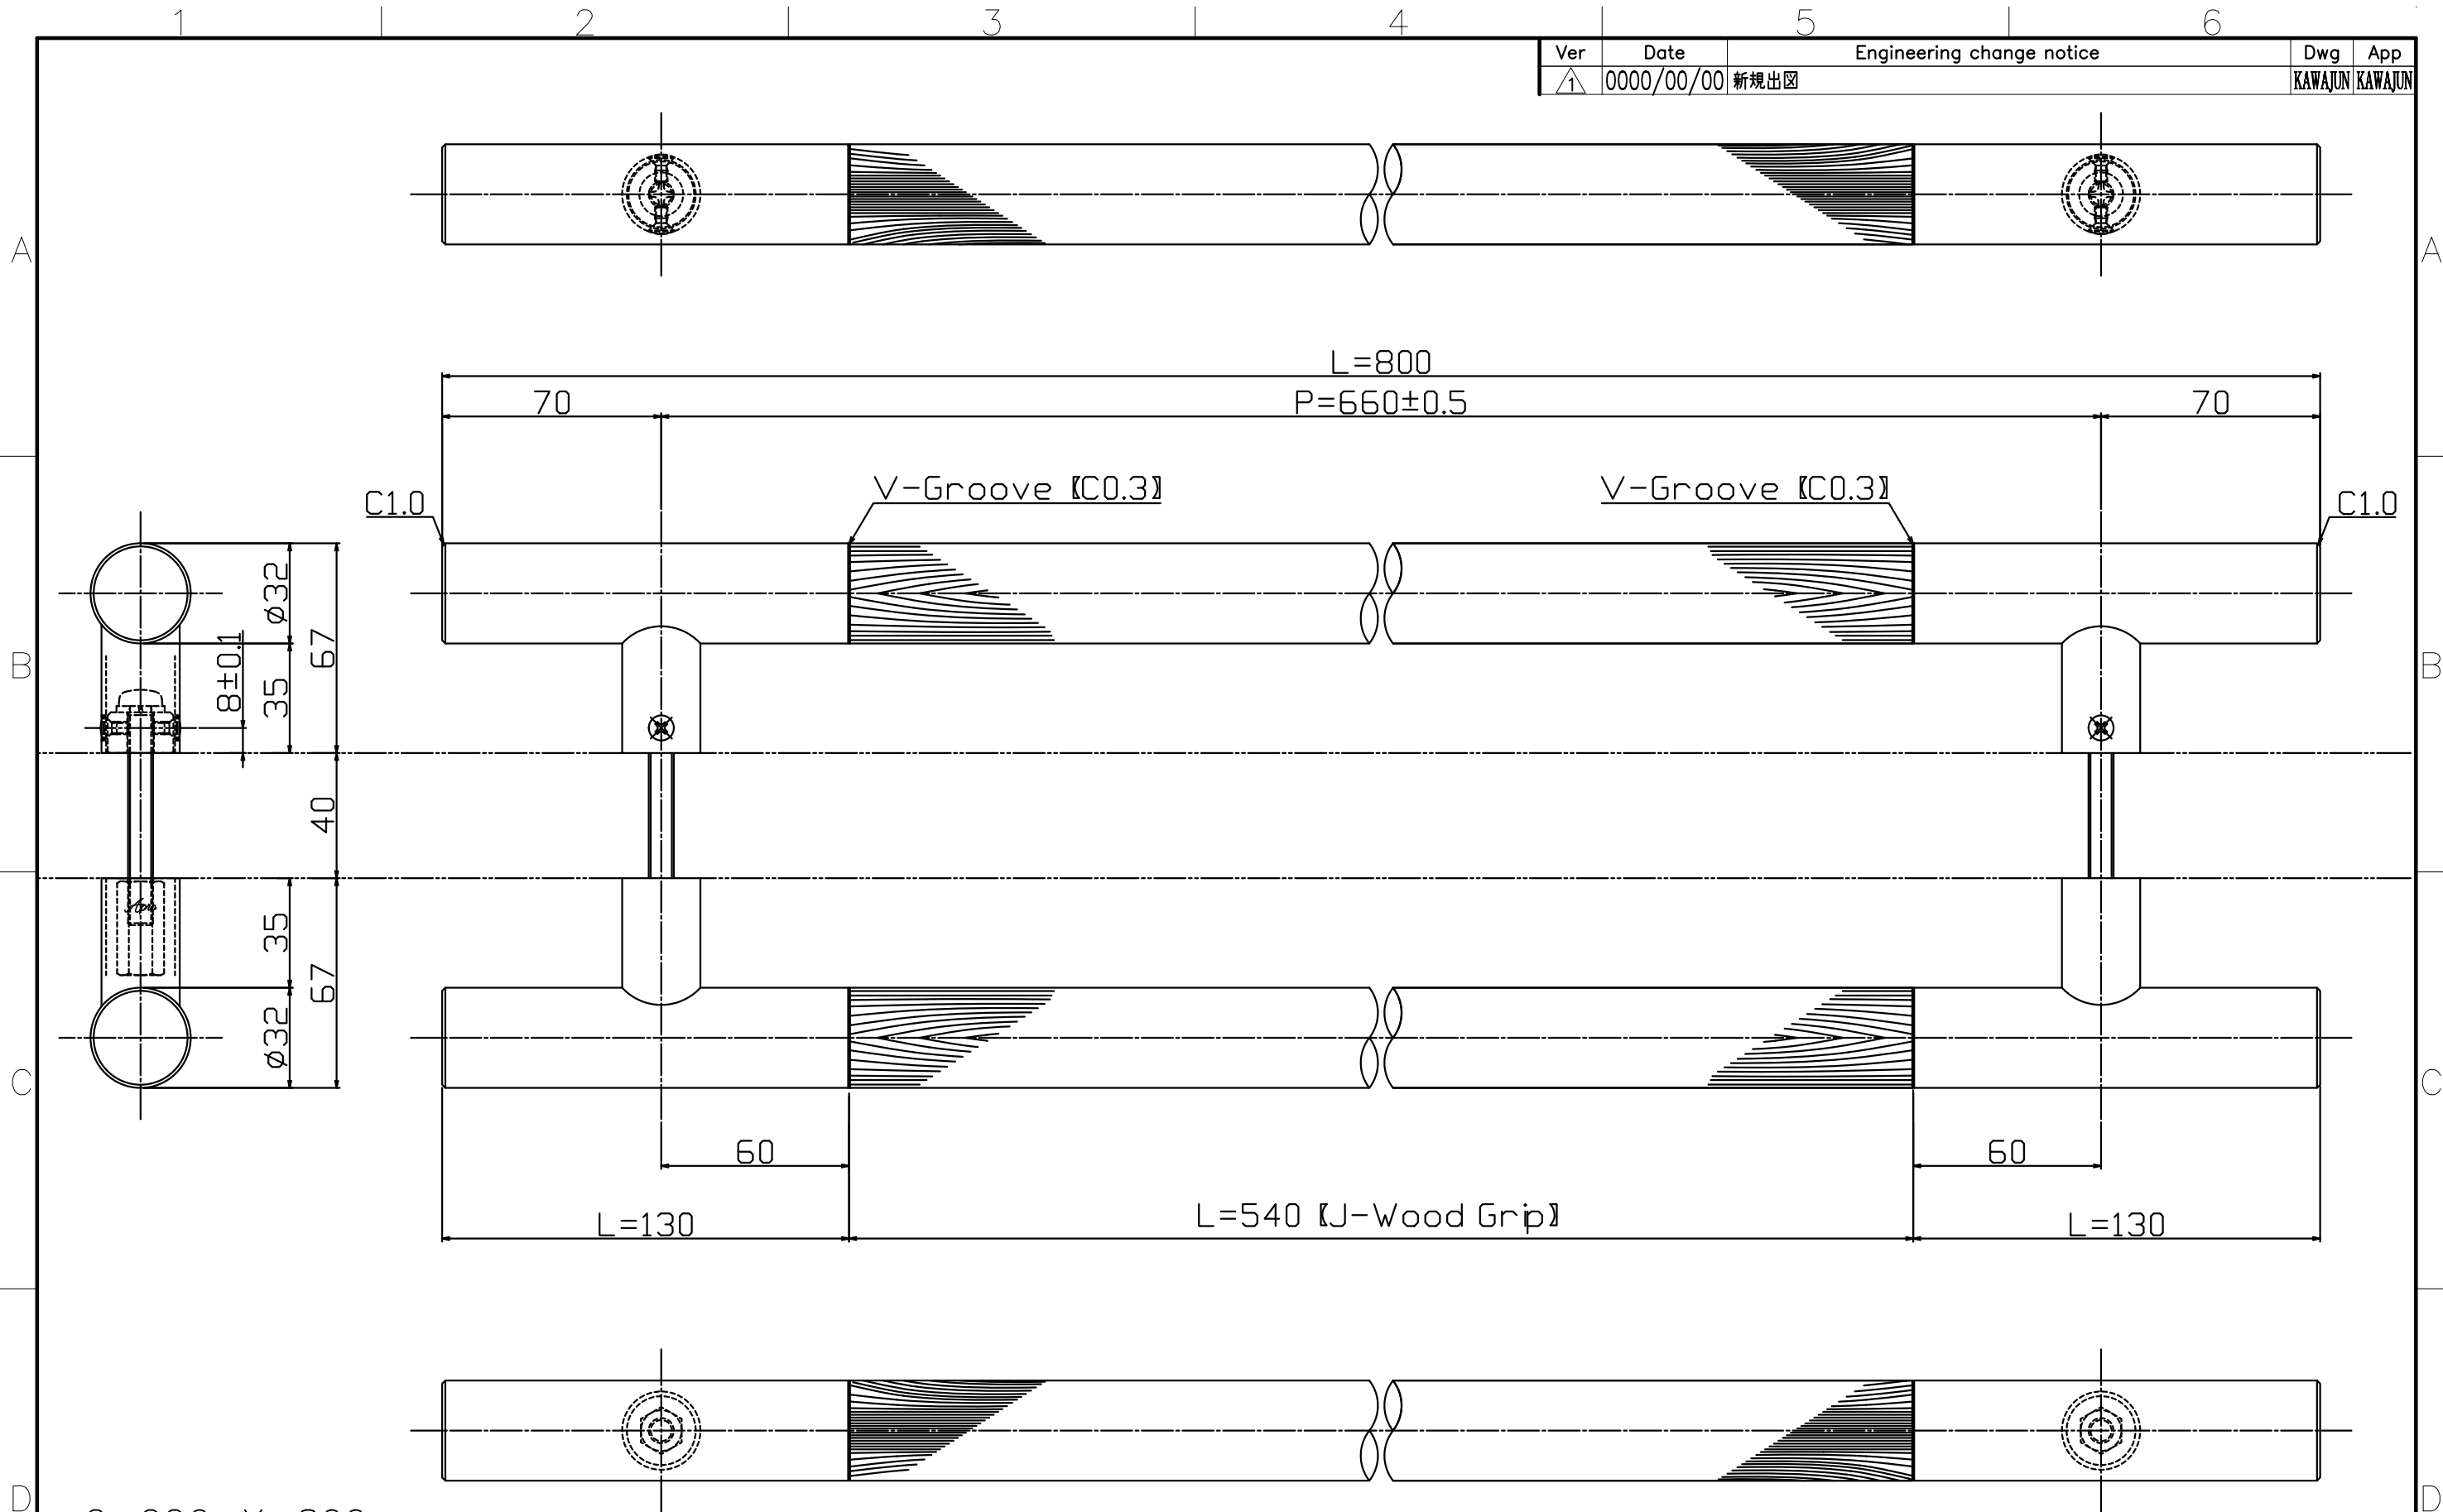

Ver	Date	Engineering change notice	Dwg	App
1	0000/00/00	新規出図	KAWAJUN	KAWAJUN

C-226-X-800

Finish	Code
Mirror Brass (without clear coat) & J-Wood Black	C-226-407-800
Mirror Brass (without clear coat) & J-Wood Brown	C-226-408-800

Product name	Name	Code
ドアハンドル	-	表参照
Door Pull Handle	-	Ver01
KAWAJUN 河渟株式会社	Dim	Geo
	s= 1:2	外形図