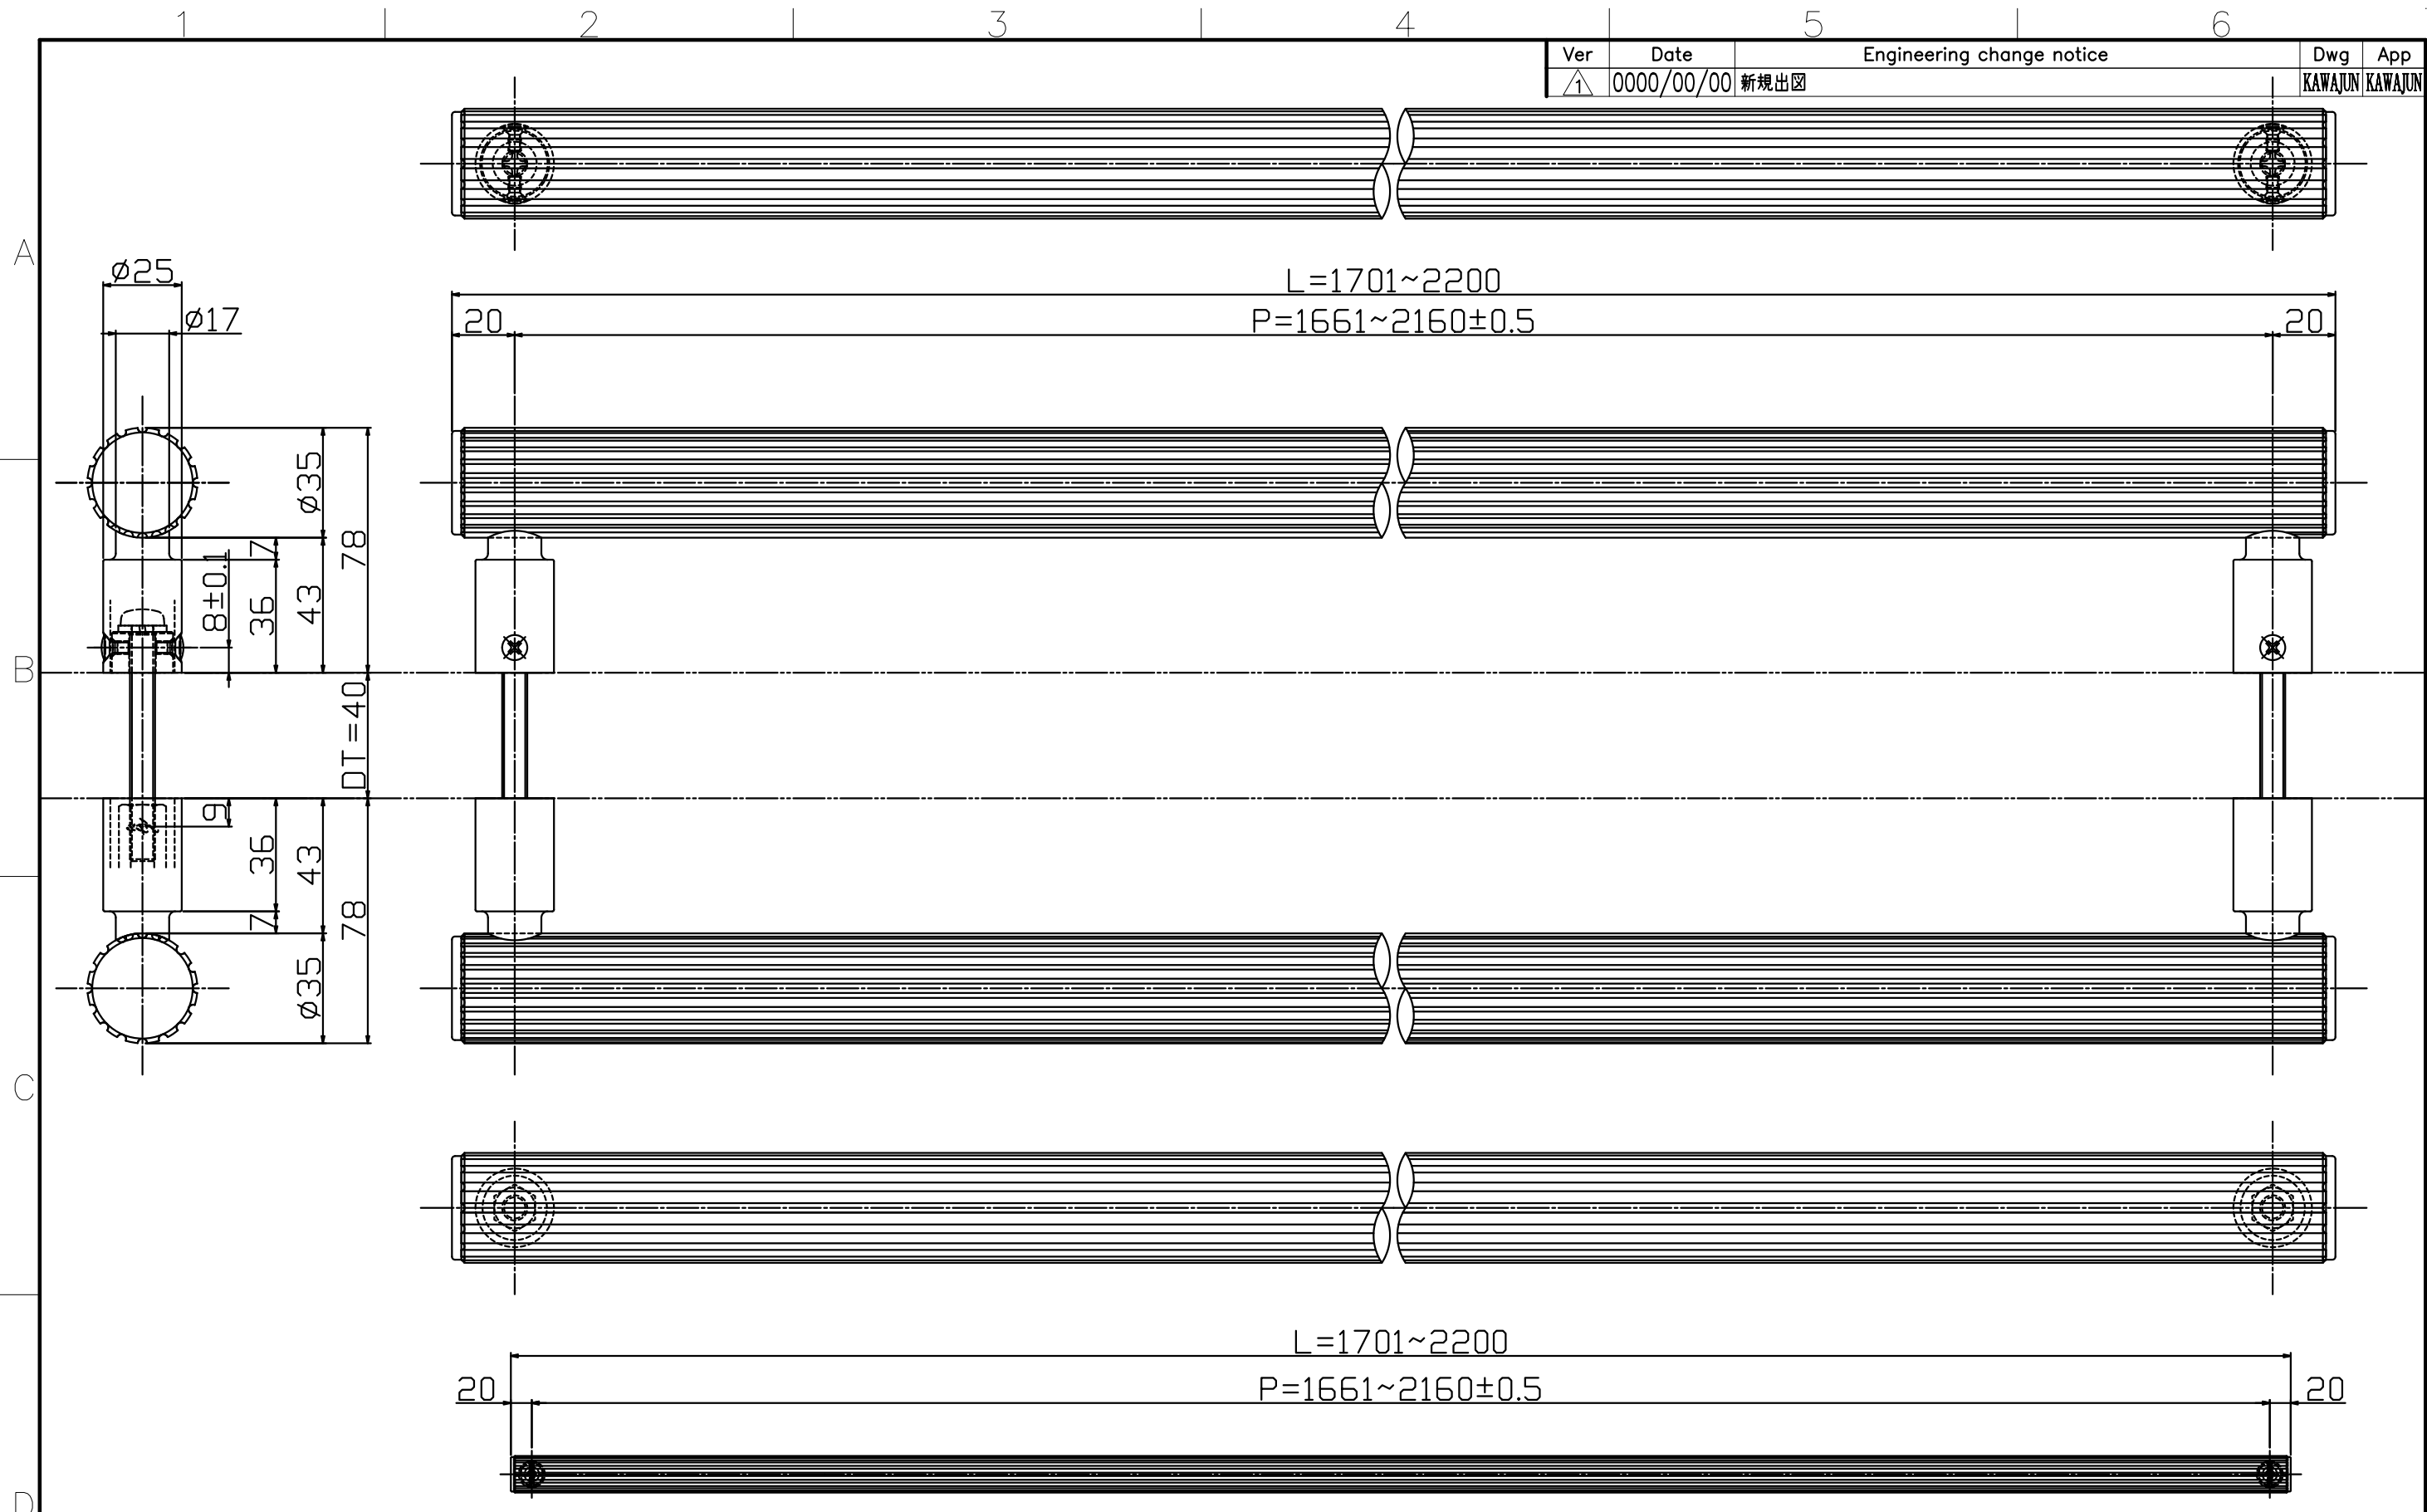

Ver	Date	Engineering change notice	Dwg	App
1	0000/00/00	新規出図	KAWAJUN	KAWAJUN

C-239-X-22C2

Finish	Code
Oxidized Brass with Grooves	C-239-170-22C2

Product name	Name	Code
ドアハンドル	-	表参照
Door Pull Handle	-	Ver01
<b>KAWAJUN</b> 河淳株式会社	Dim	Geo
	s= 1:2	外形図