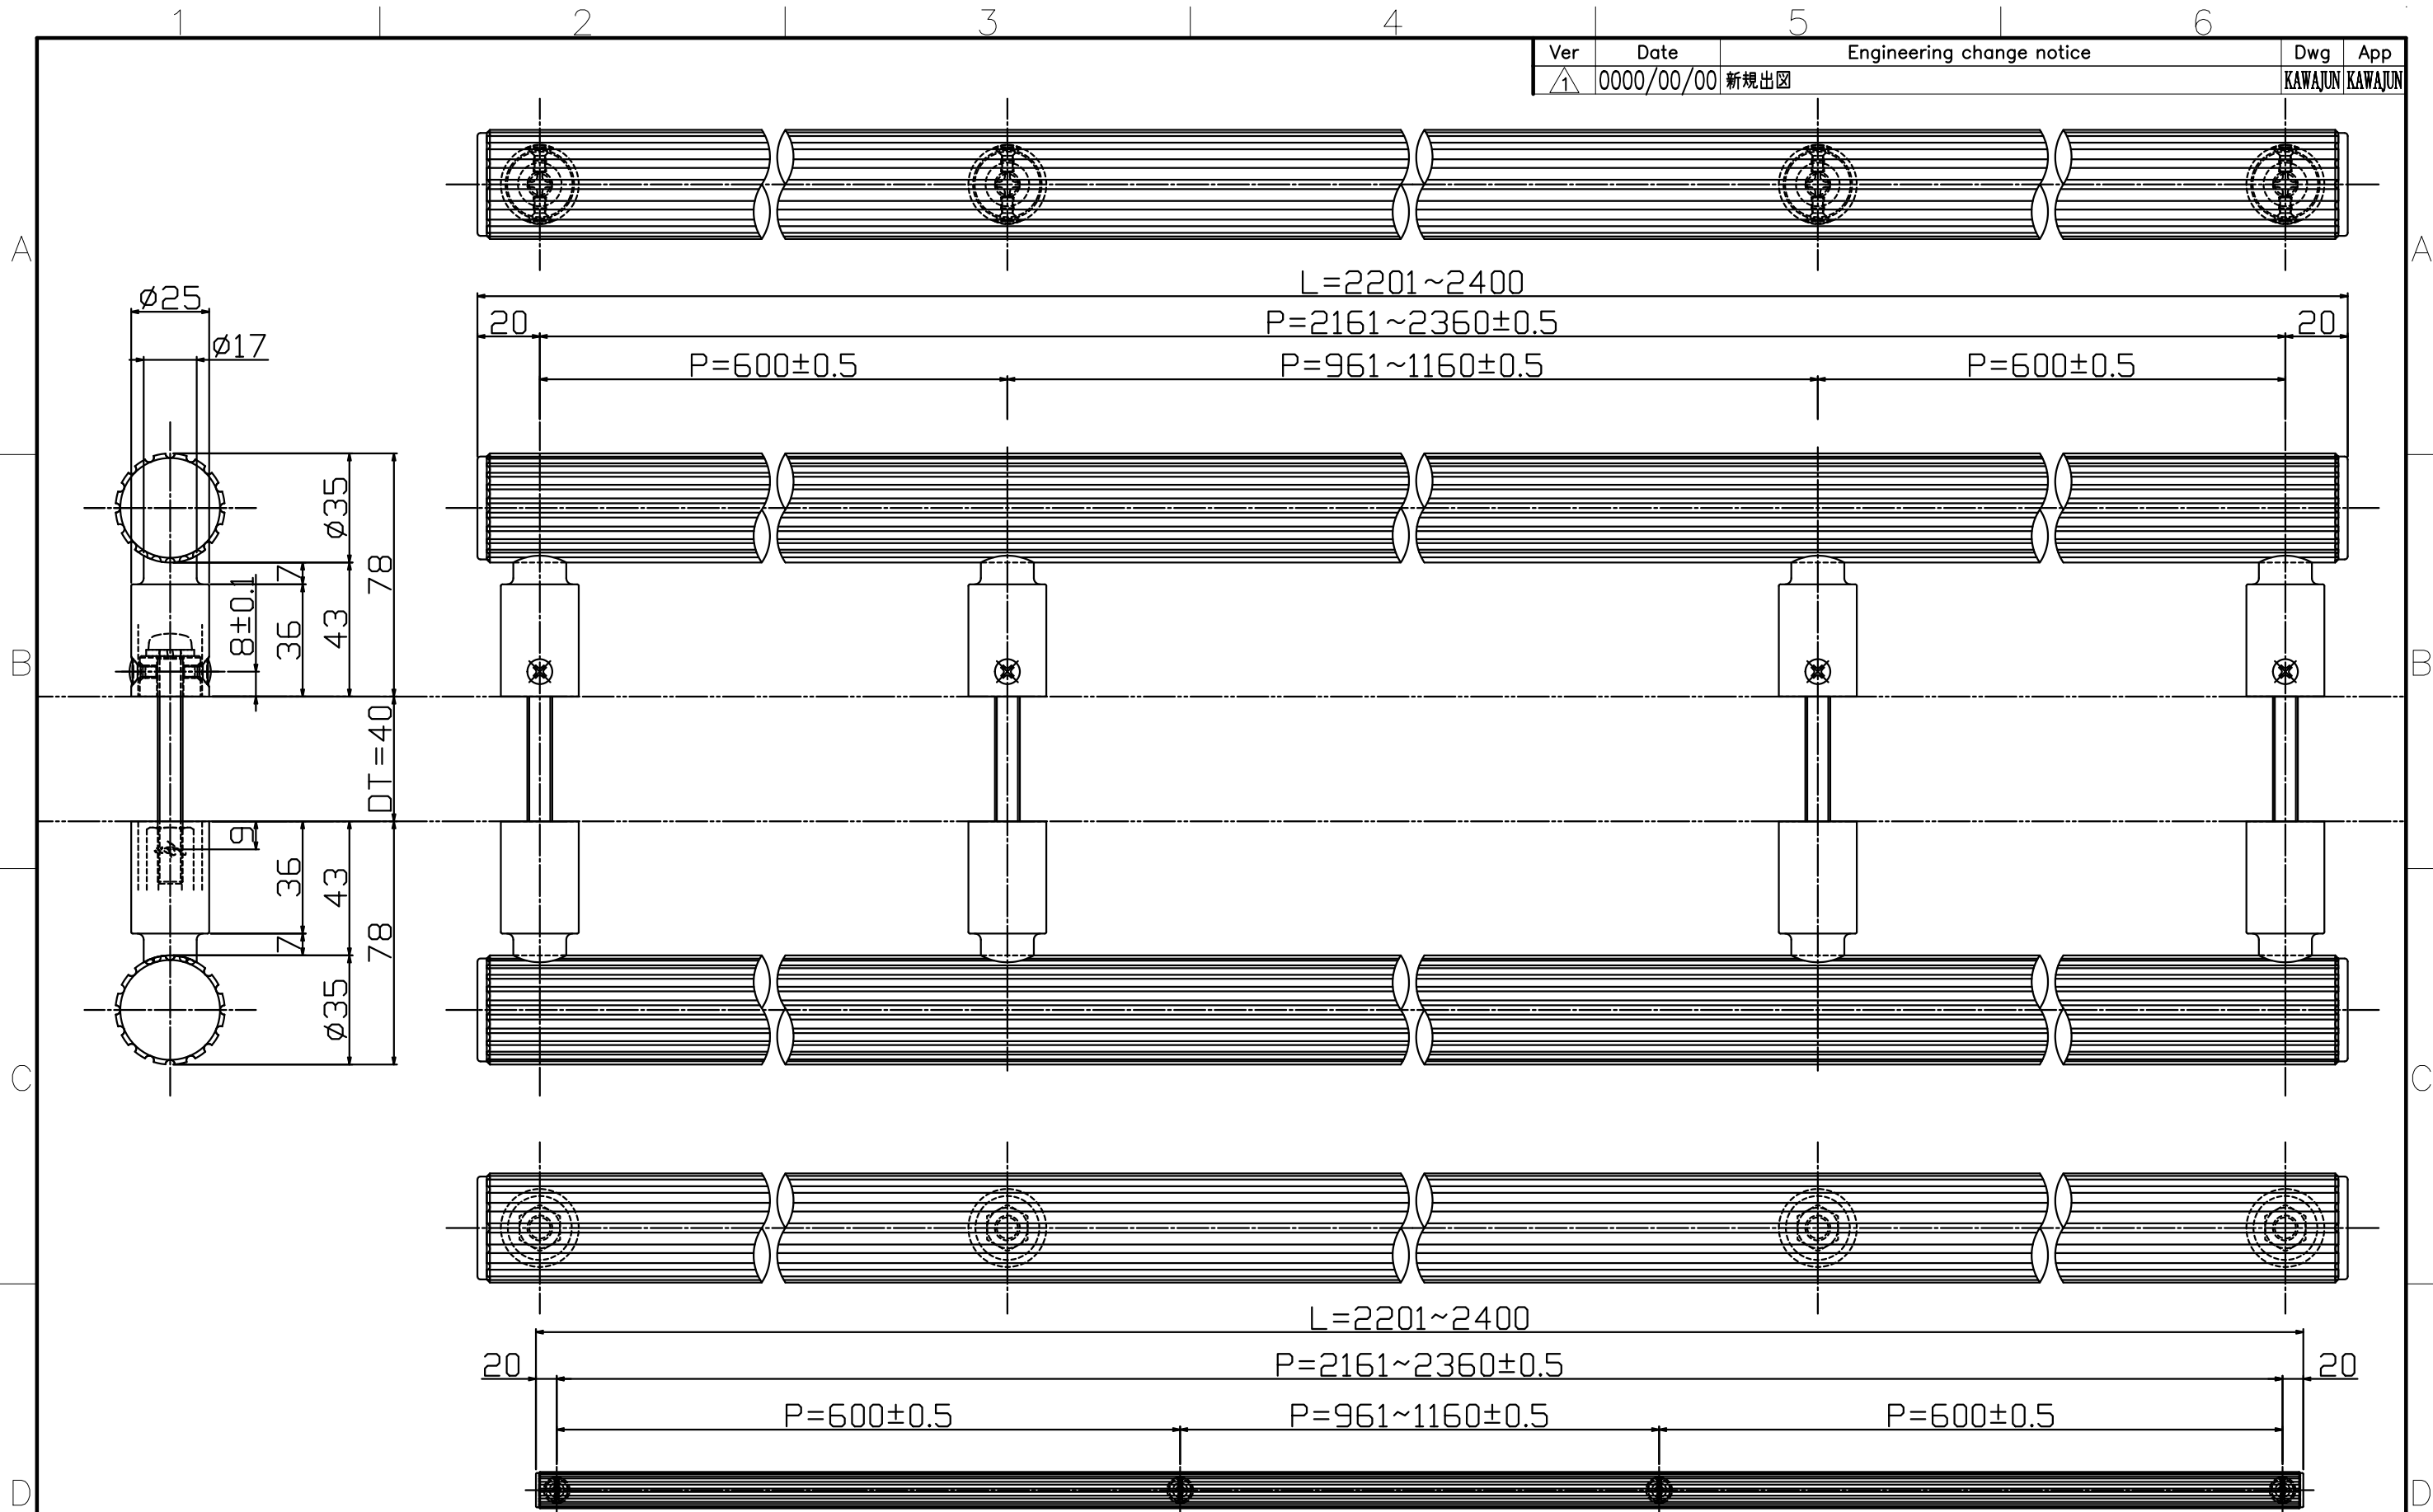

Ver	Date	Engineering change notice	Dwg	App
1	0000/00/00	新規出図	KAWAJUN	KAWAJUN

C-239-X-24C4

Finish	Code
Oxidized Brass with Grooves	C-239-170-24C4

Product name		Name		Code	
ドアハンドル		-		表参照	
Door Pull Handle		-		Ver01	
KAWAJUN 河渾株式会社		Dim	Geo	s= 1:2	外形図