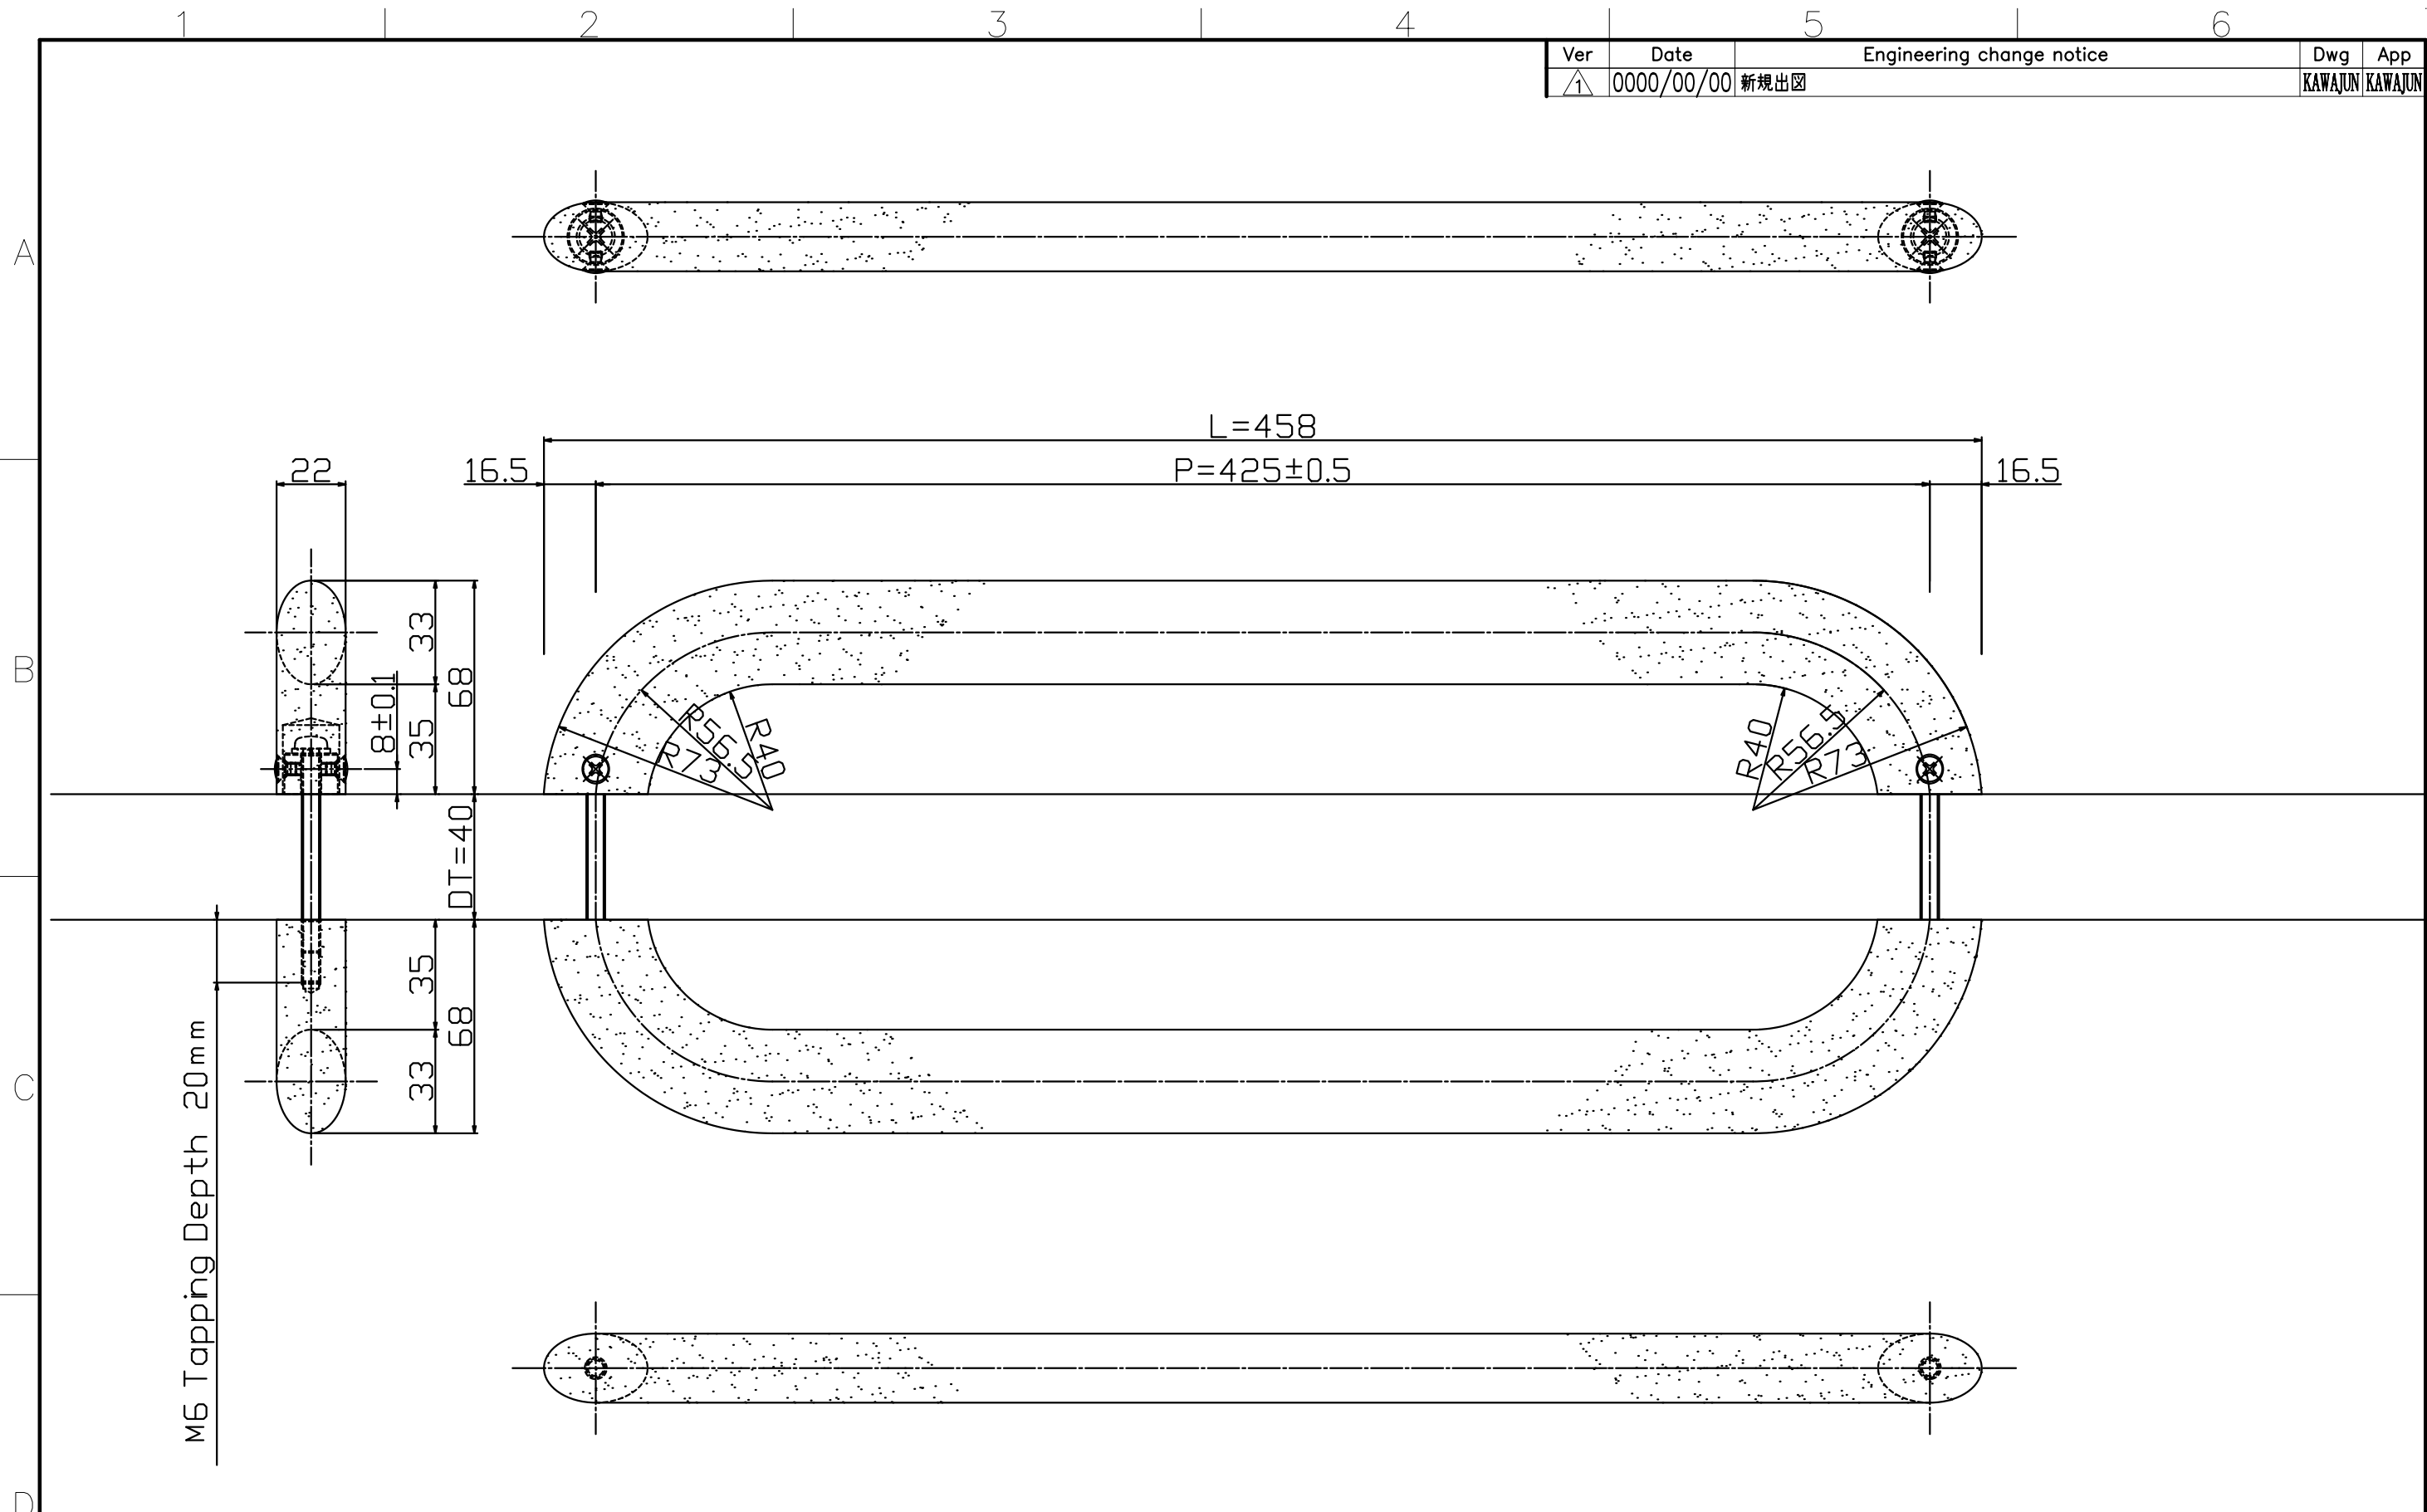

Ver	Date	Engineering change notice	Dwg	App
1	0000/00/00	新規出図	KAWAJUN	KAWAJUN

C-246-X-458

Finish	Code
AL Shot Blasted Black	C-246-125-458
AL Shot Blasted Silver	C-246-126-458

Product name		Name		Code	
ドアハンドル		-		表参照	
Door Pull Handle		-		Ver01	
KAWAJUN 河渾株式会社		Dim	Geo	s= 1:2	外形図