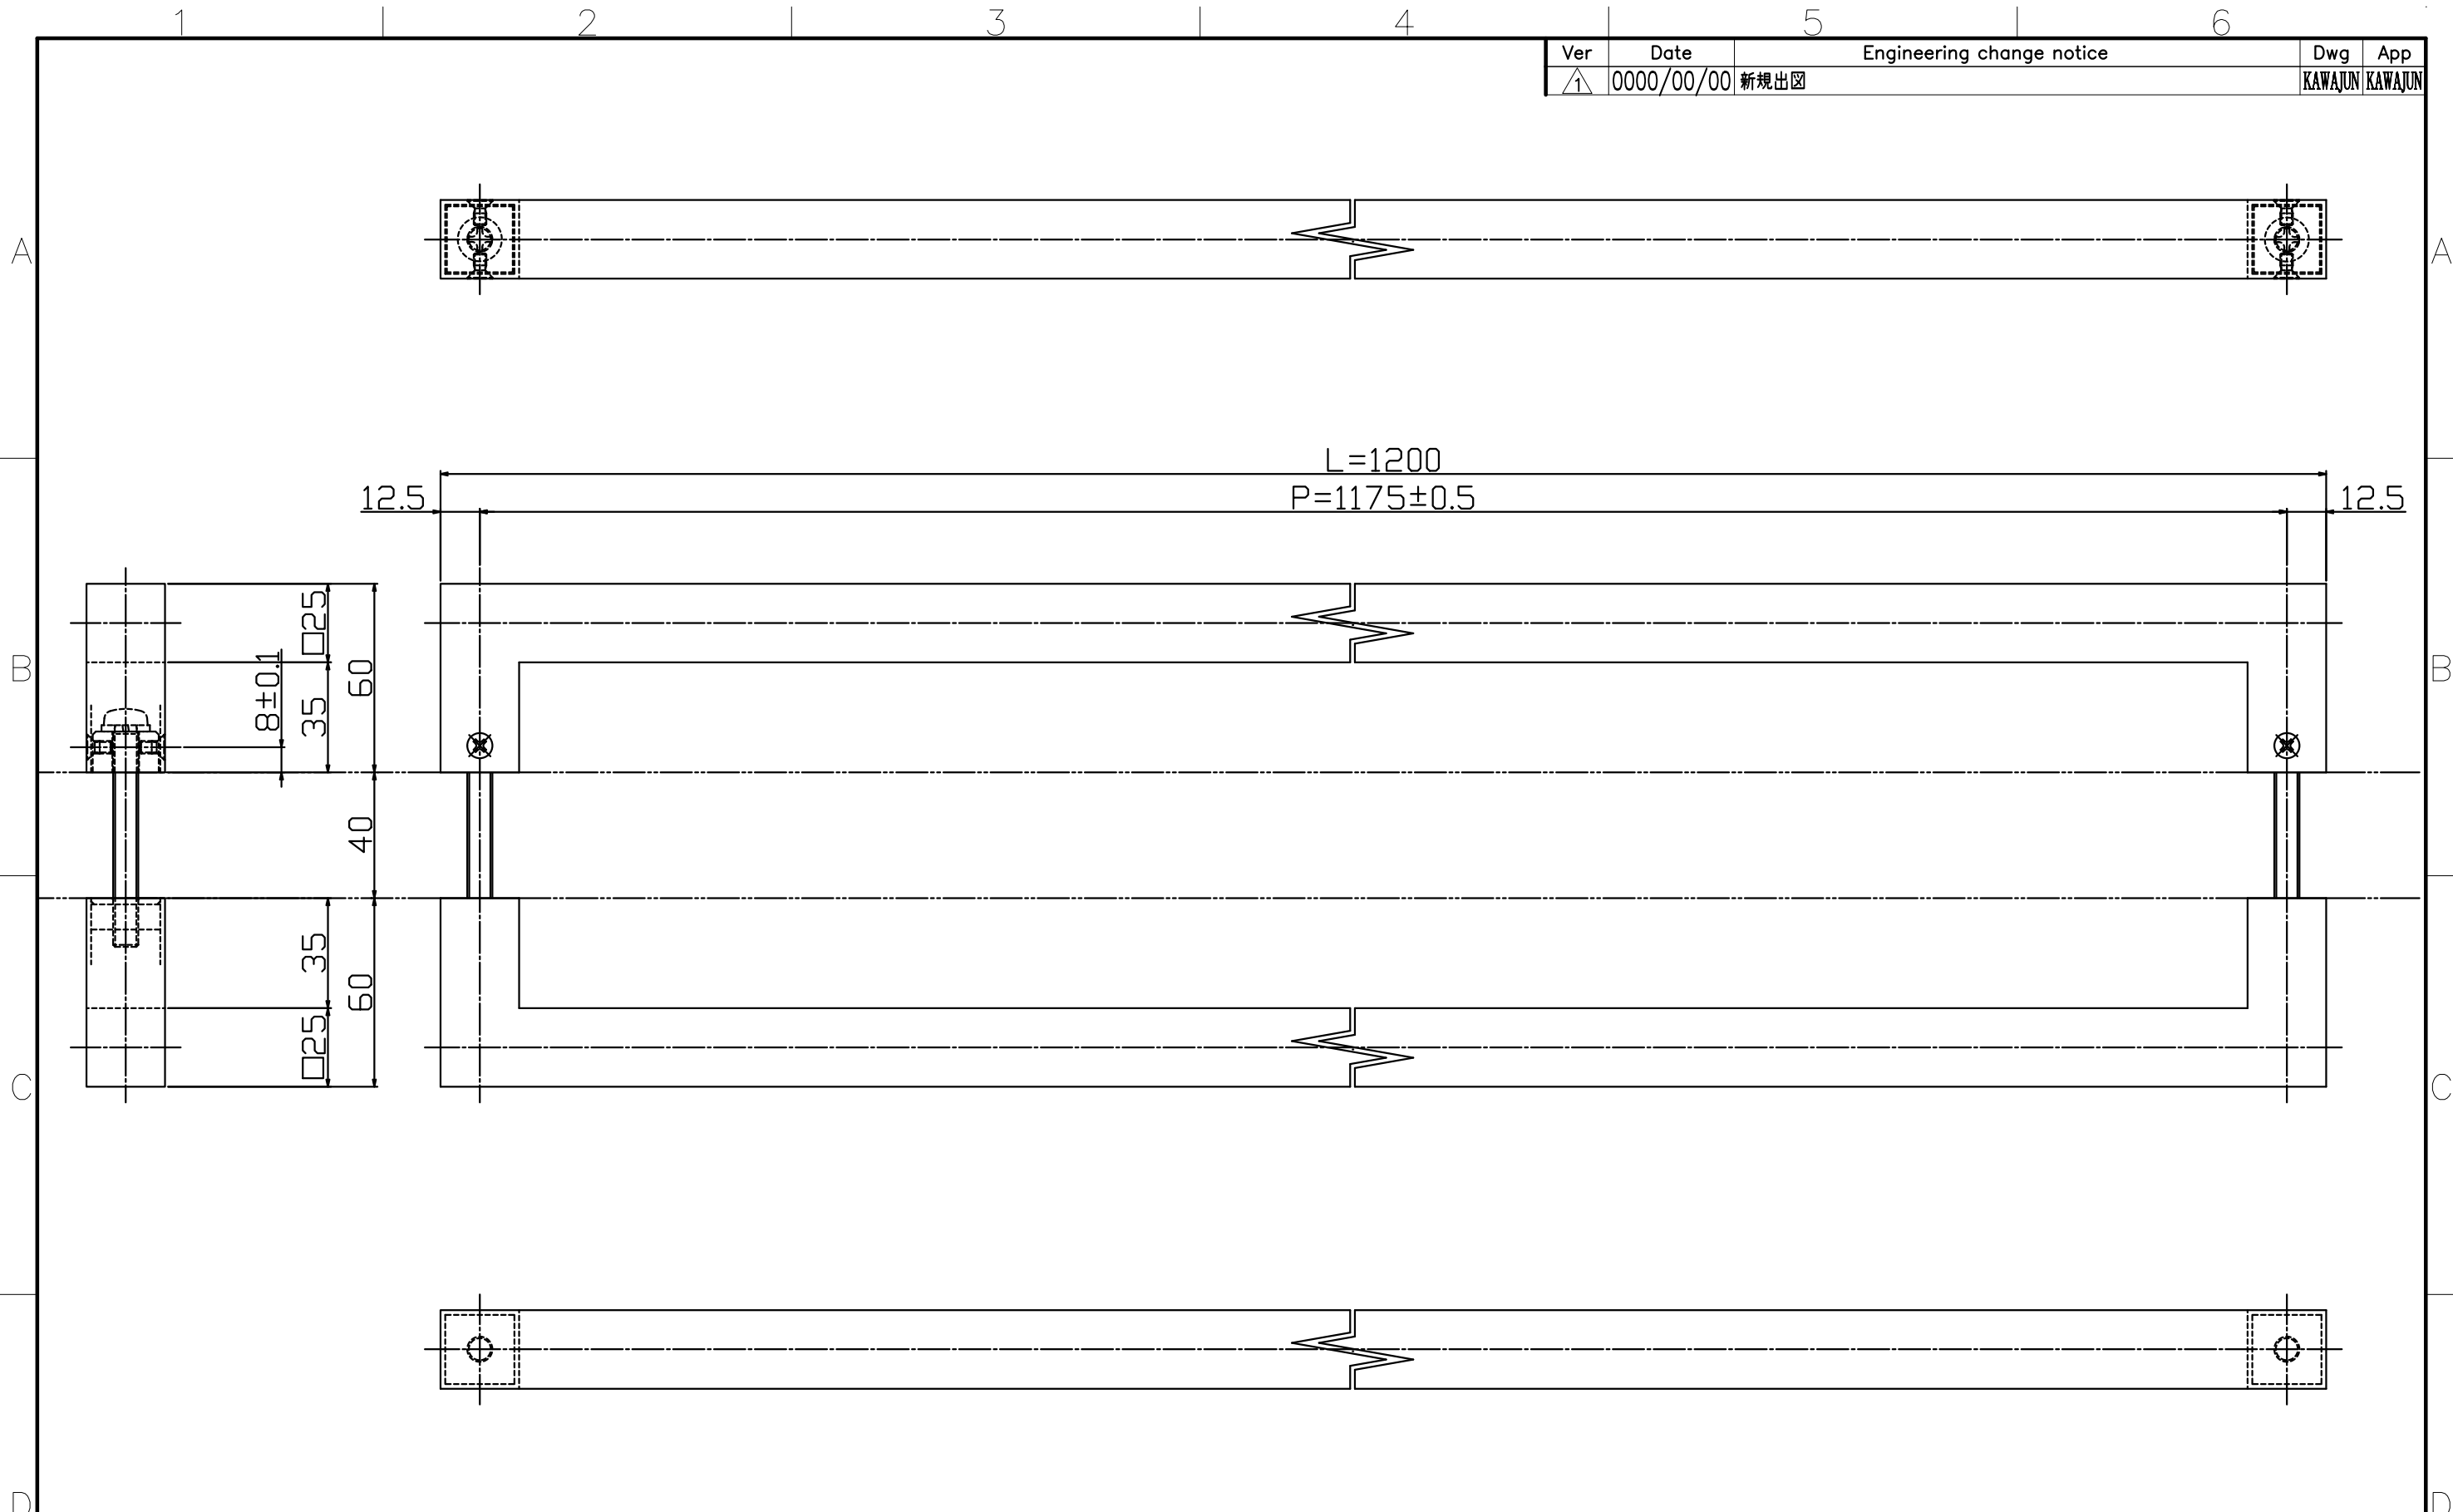

Ver	Date	Engineering change notice	Dwg	App
1	0000/00/00	新規出図	KAWAJUN	KAWAJUN

C-40-X-1200

Finish	Code
Stainless Steel Mirror	C-40-101-1200
Stainless Steel Hairline	C-40-102-1200

Product name	Name	Code
ドアハンドル	-	表参照
Door Pull Handle	-	Ver01
KAWAJUN 河淳株式会社	Dim	Geo
	s= 1:2	外形図