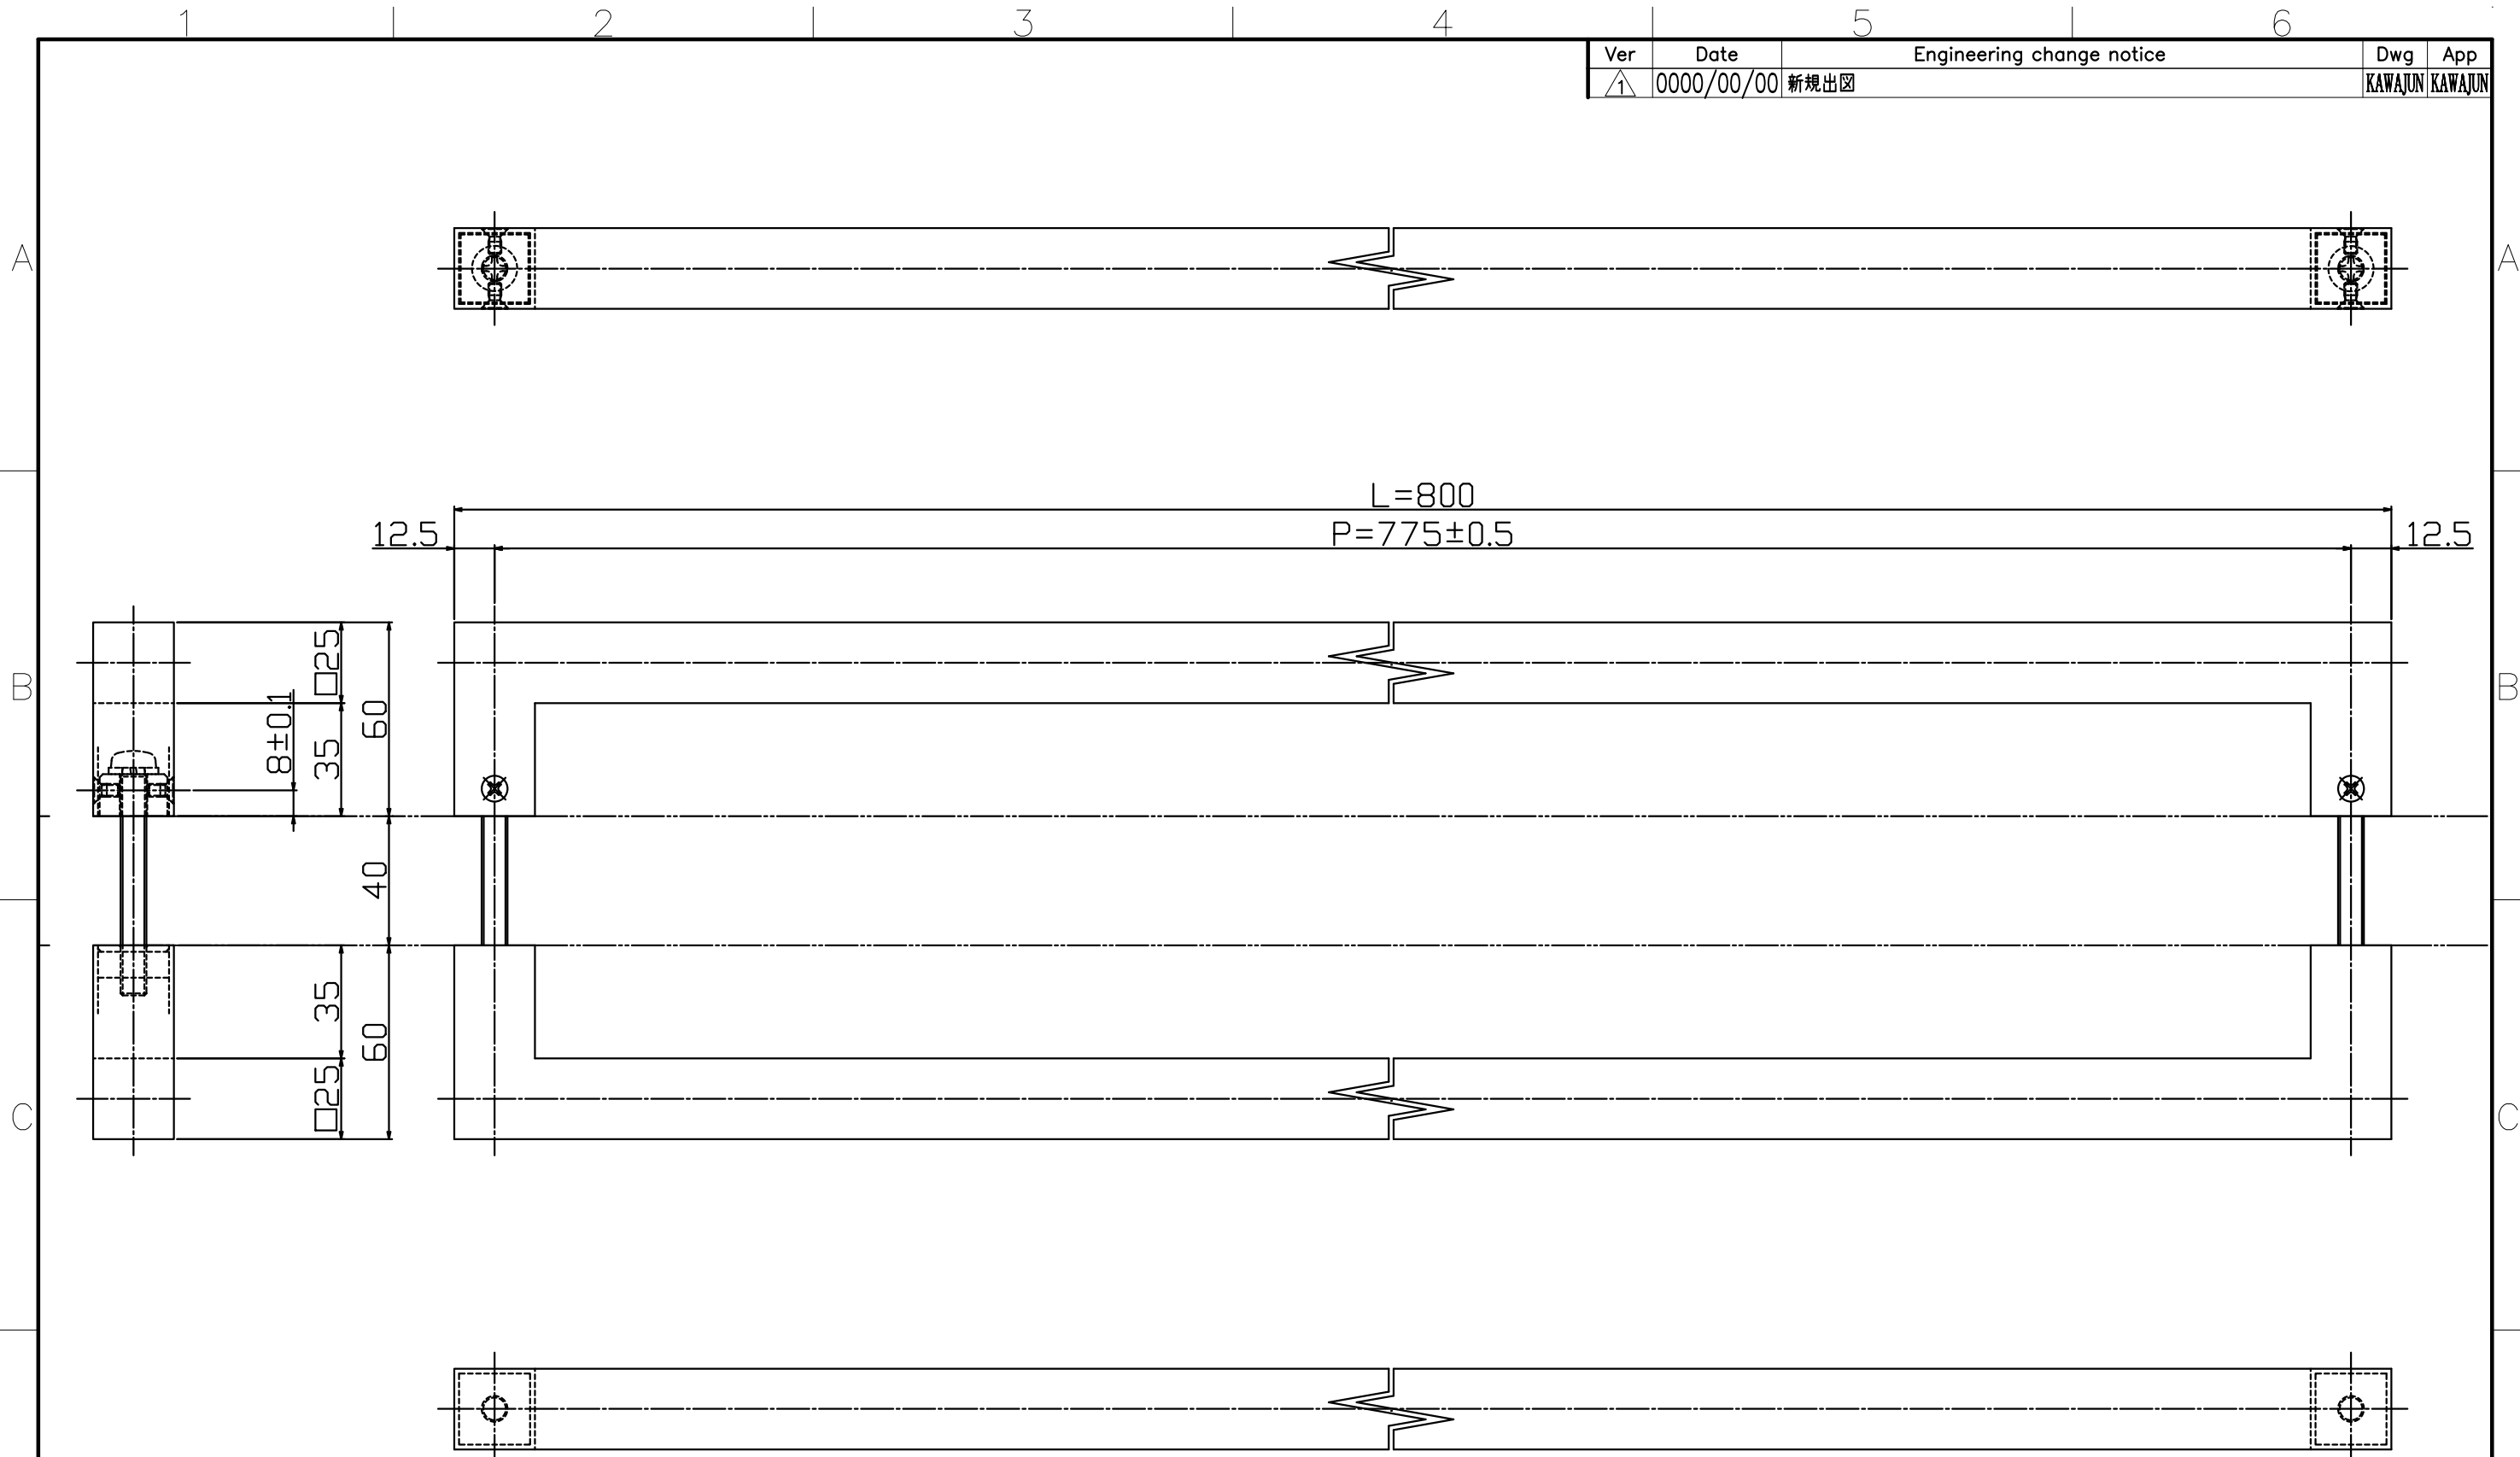

Ver	Date	Engineering change notice	Dwg	App
1	0000/00/00	新規出図	KAWAJUN	KAWAJUN

C-40-X-800

Finish	Code
Stainless Steel Mirror	C-40-101-800
Stainless Steel Hairline	C-40-102-800
Stainless Steel Vibration	C-40-139-800
J-Powder/IHKW Black	C-40-239-800

Product name	Name	Code
ドアハンドル	-	表参照
Door Pull Handle	-	Ver01
KAWAJUN 河淳株式会社	Dim	Geo
	s= 1:2	外形図