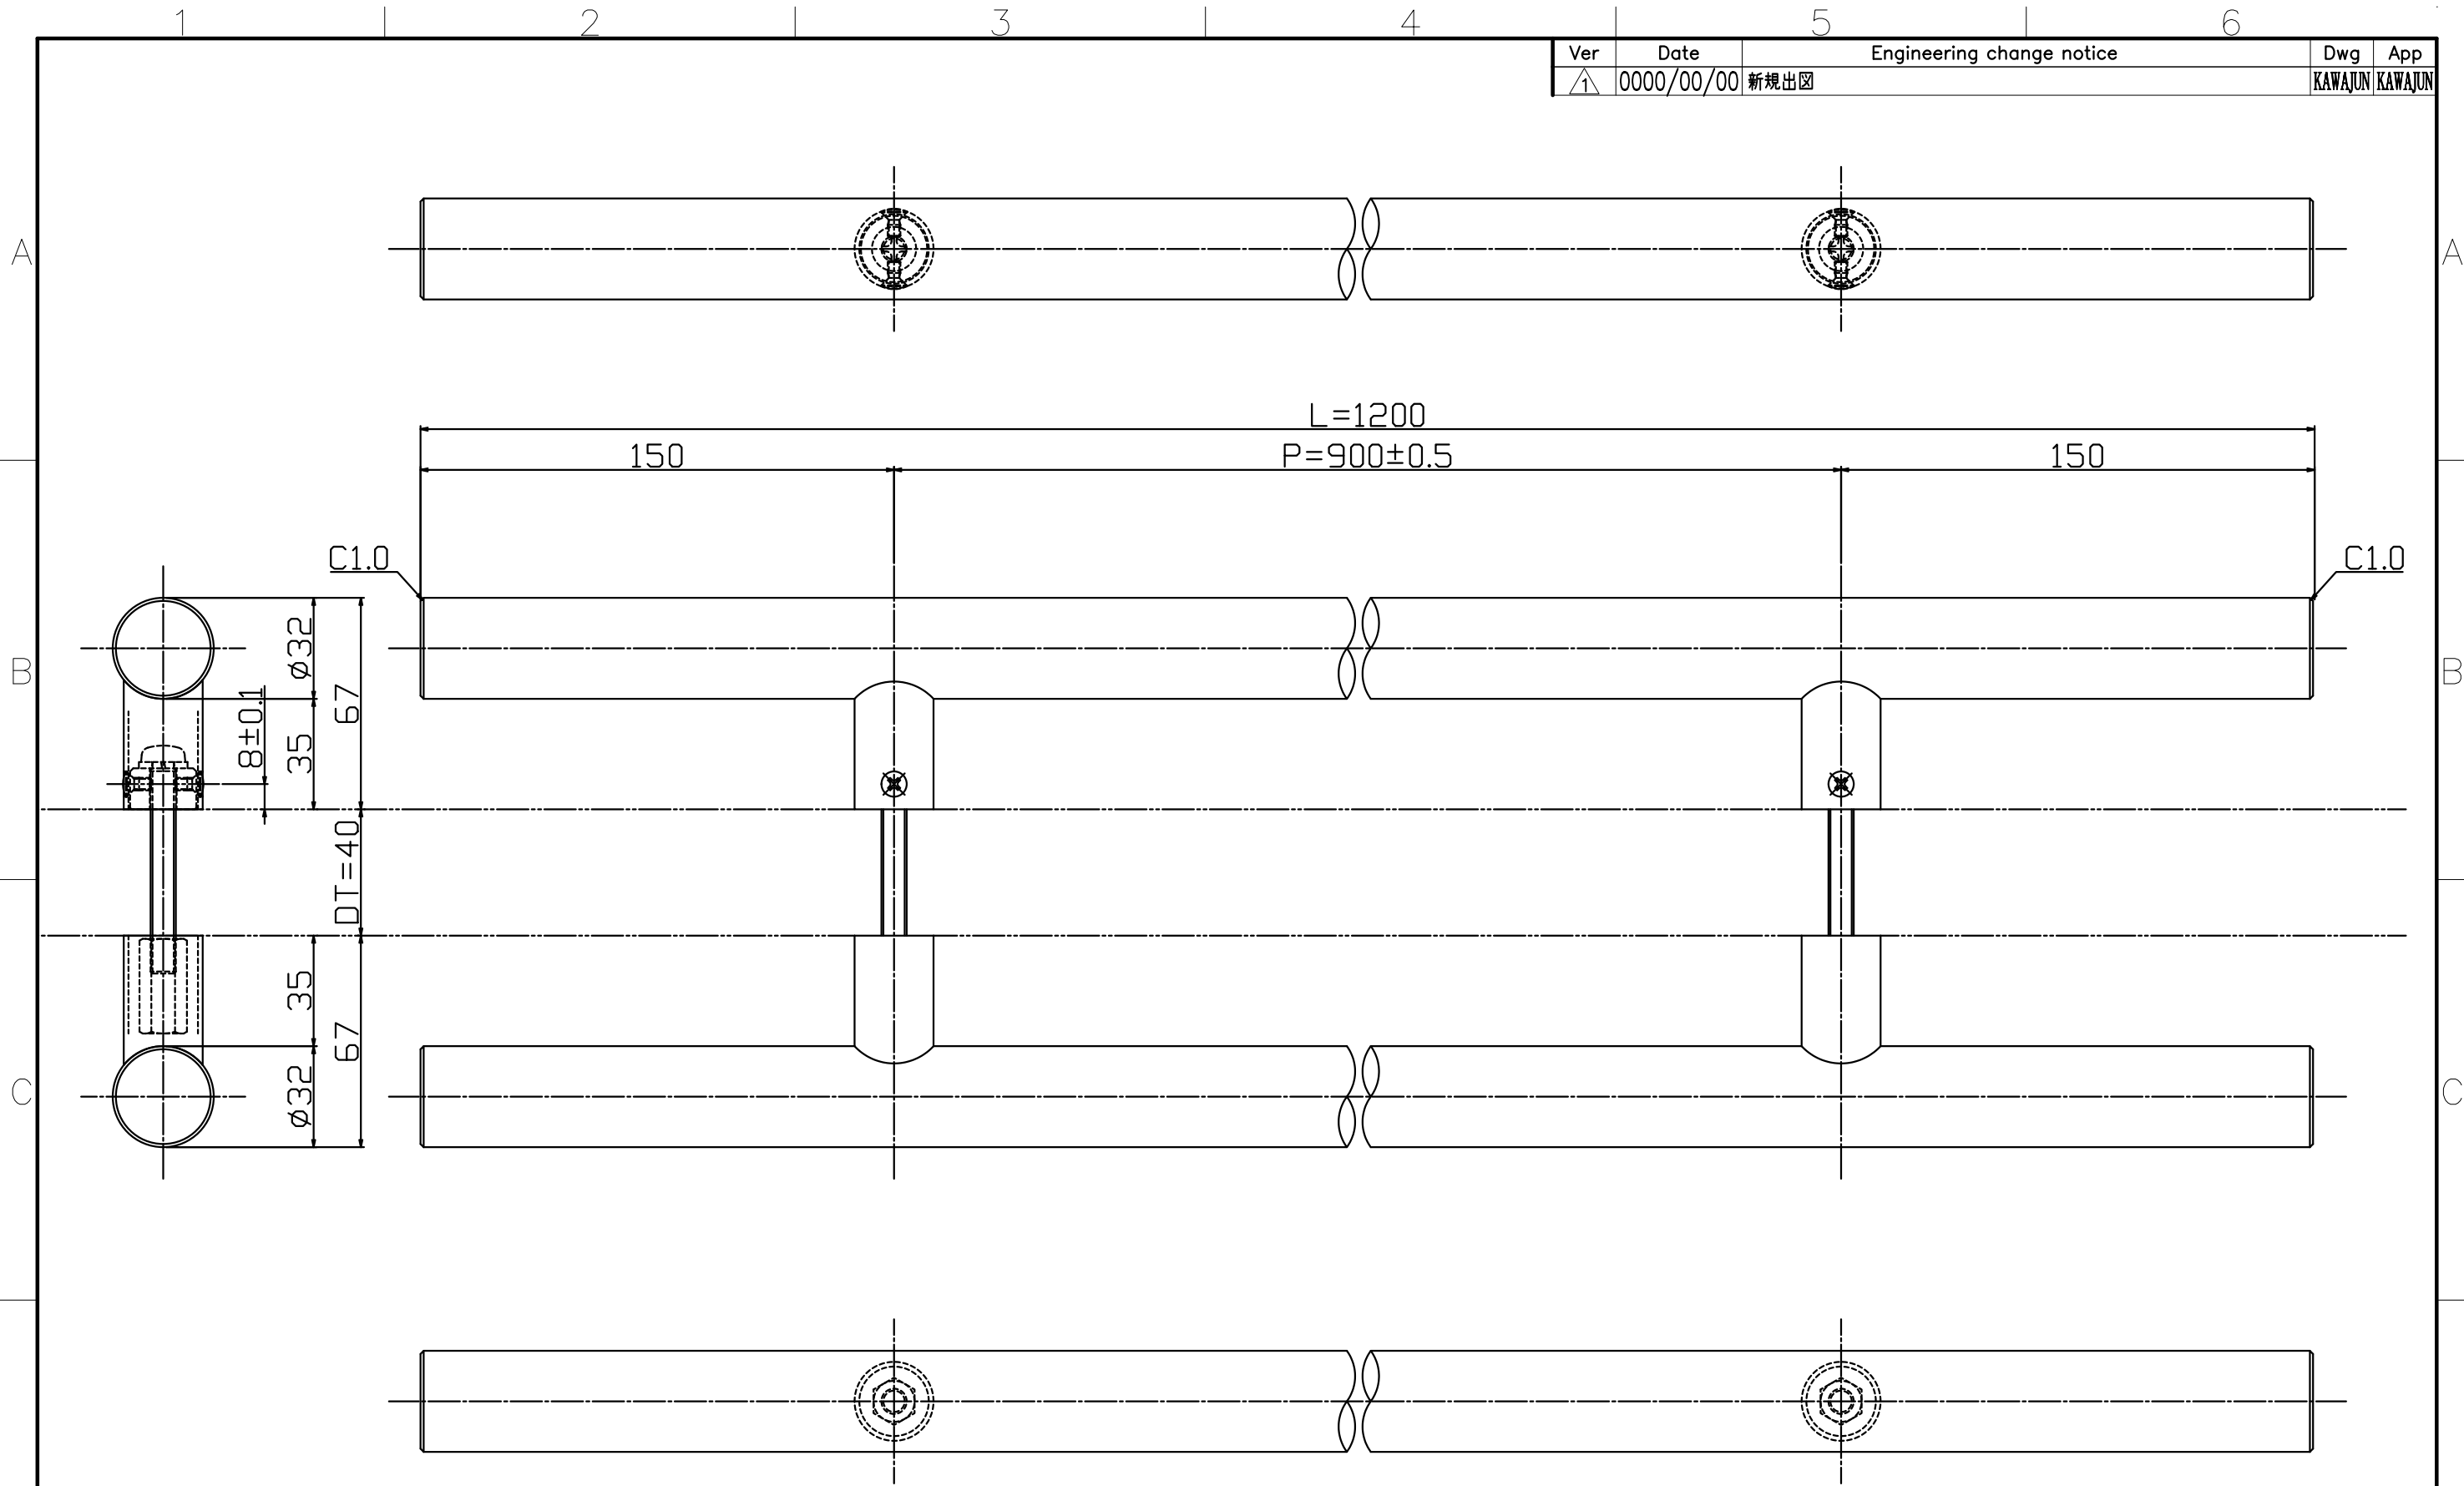

Ver	Date	Engineering change notice	Dwg	App
1	0000/00/00	新規出図	KAWAJUN	KAWAJUN

C-41-X-1200

Finish	Code
Stainless Steel Mirror	C-41-101-1200
Stainless Steel Hairline	C-41-102-1200

Product name	Name	Code
ドアハンドル	-	表参照
Door Pull Handle	-	Ver01
KAWAJUN 河渚株式会社	Dim	Geo
	s= 1:2	外形図