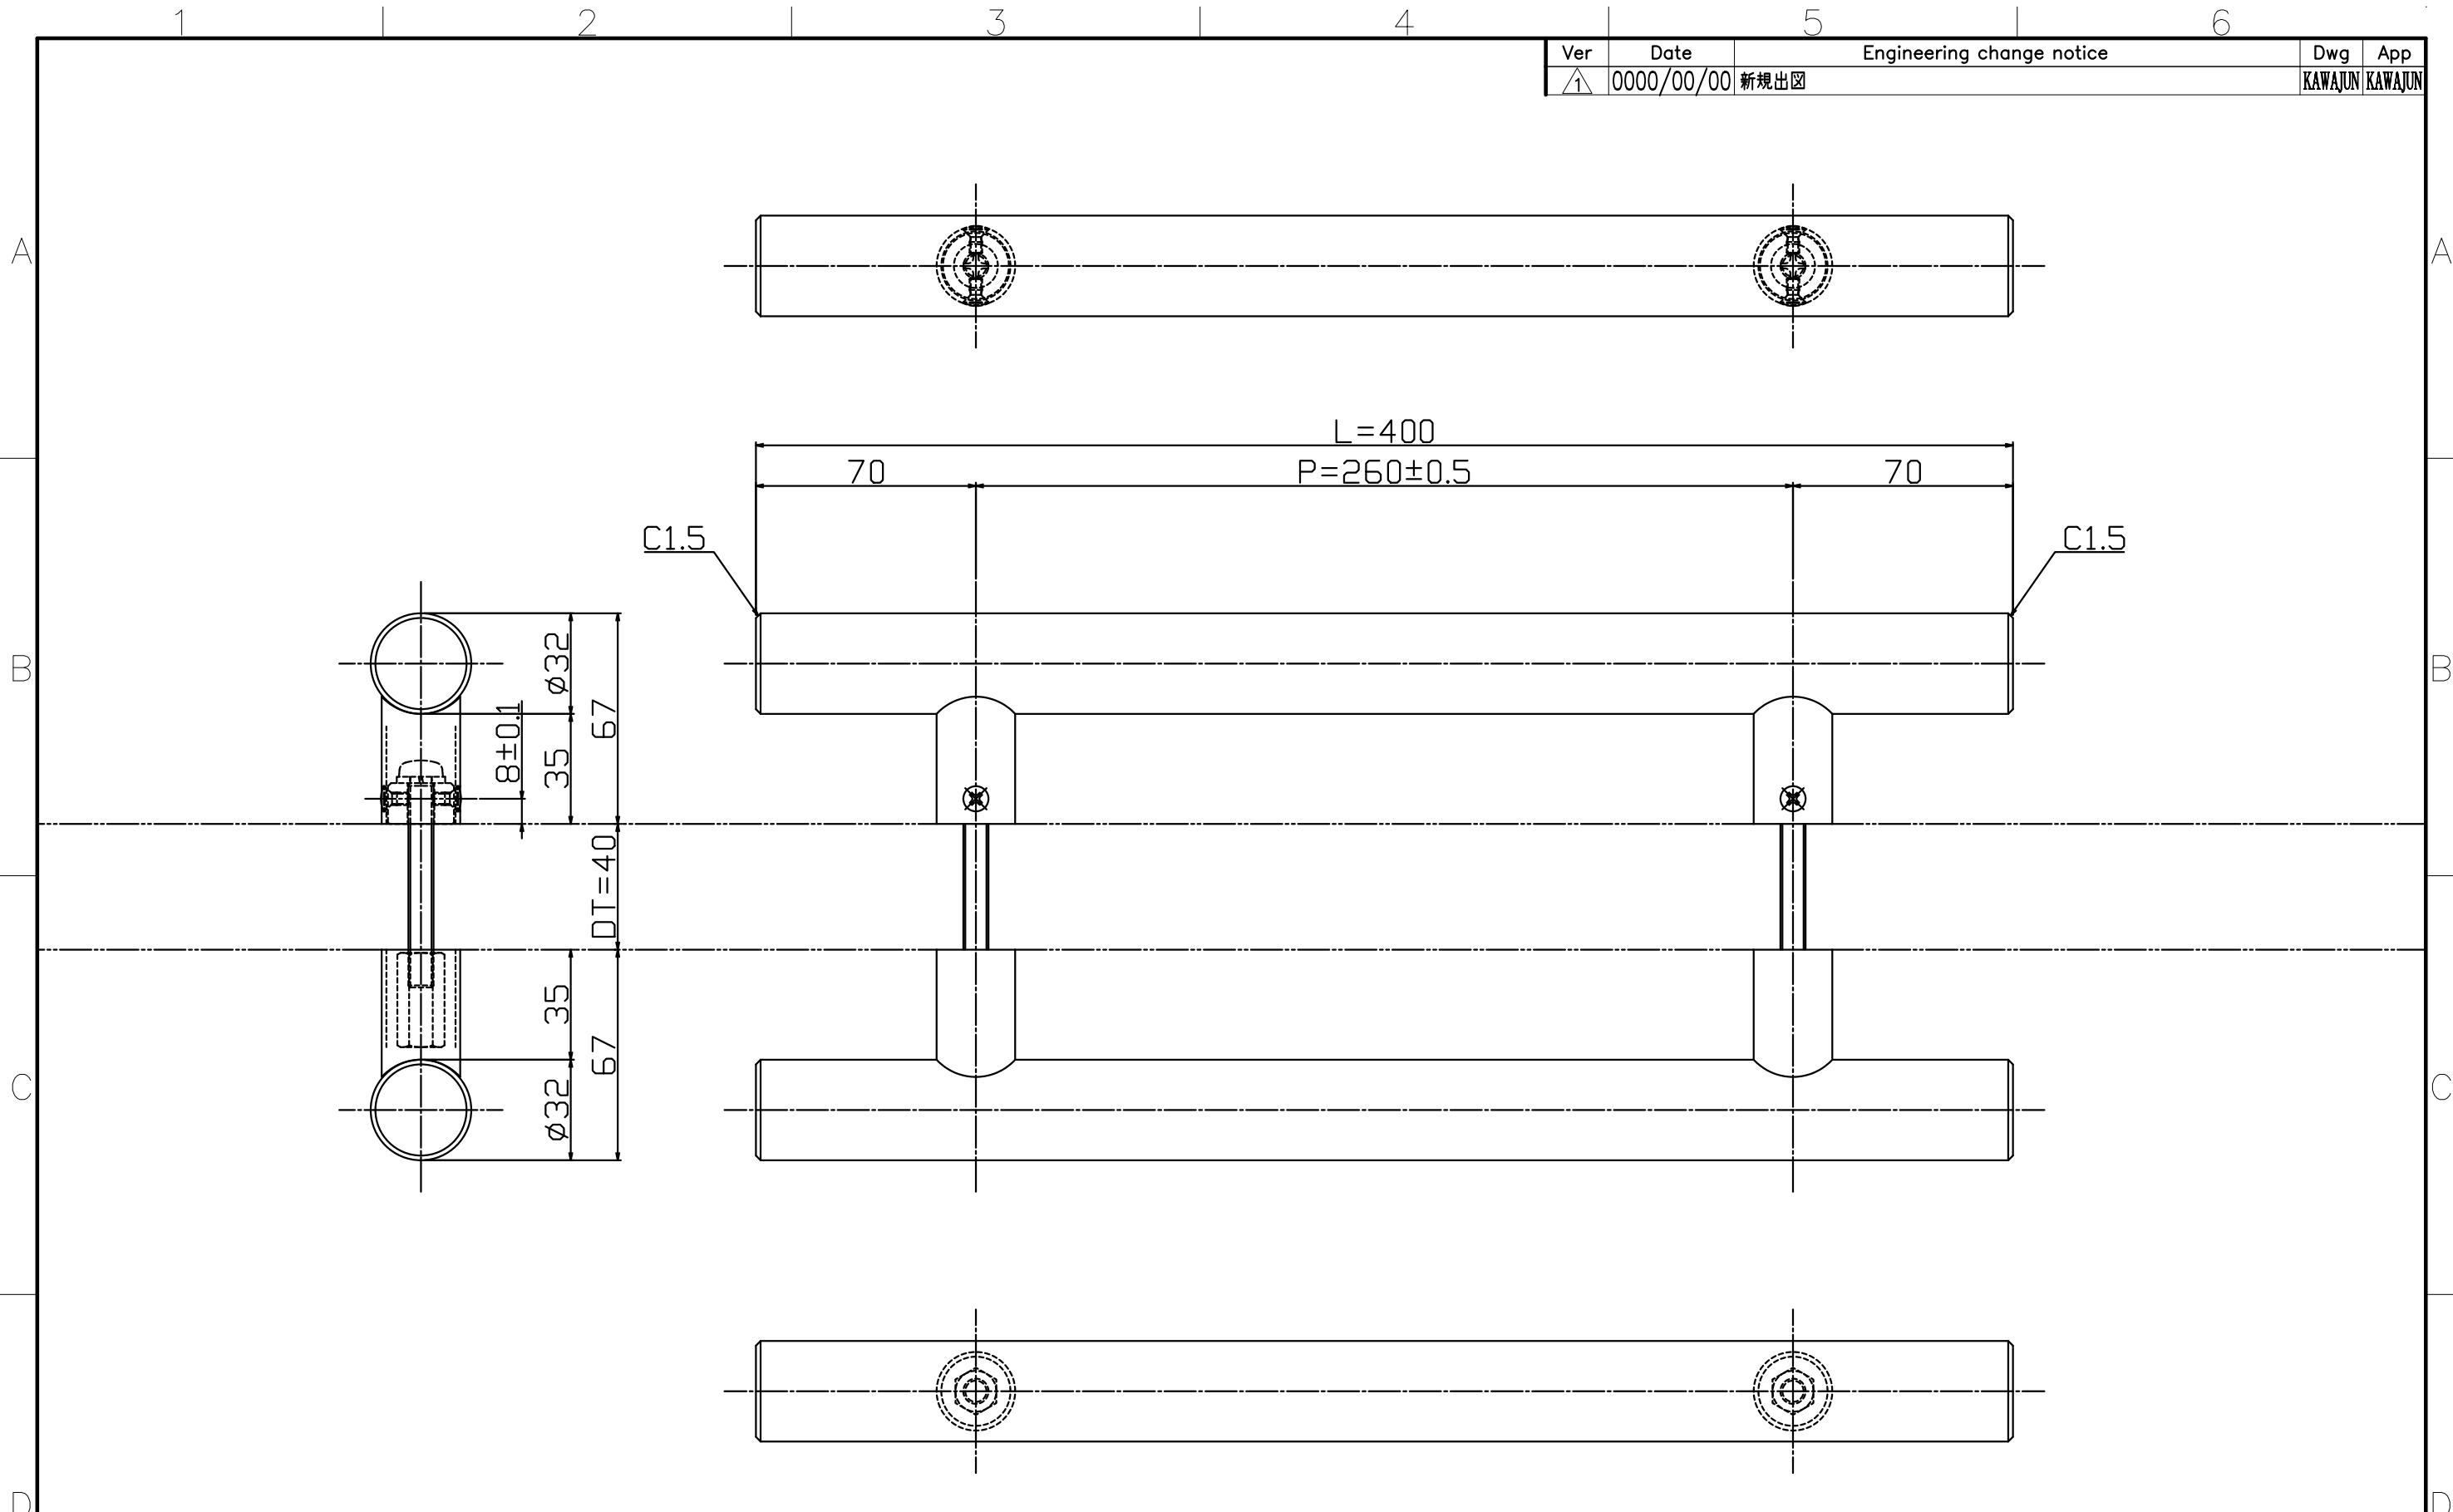

Ver	Date	Engineering change notice	Dwg	App
1	0000/00/00	新規出図	KAWAJUN	KAWAJUN

C-41-X-400

Finish	Code
Stainless Steel Mirror	C-41-101-400
Stainless Steel Hairline	C-41-102-400

Product name	Name	Code
ドアハンドル	-	表参照
Door Pull Handle	-	Ver01
KAWAJUN 河渚株式会社	Dim	Geo
	s= 1:2	外形図