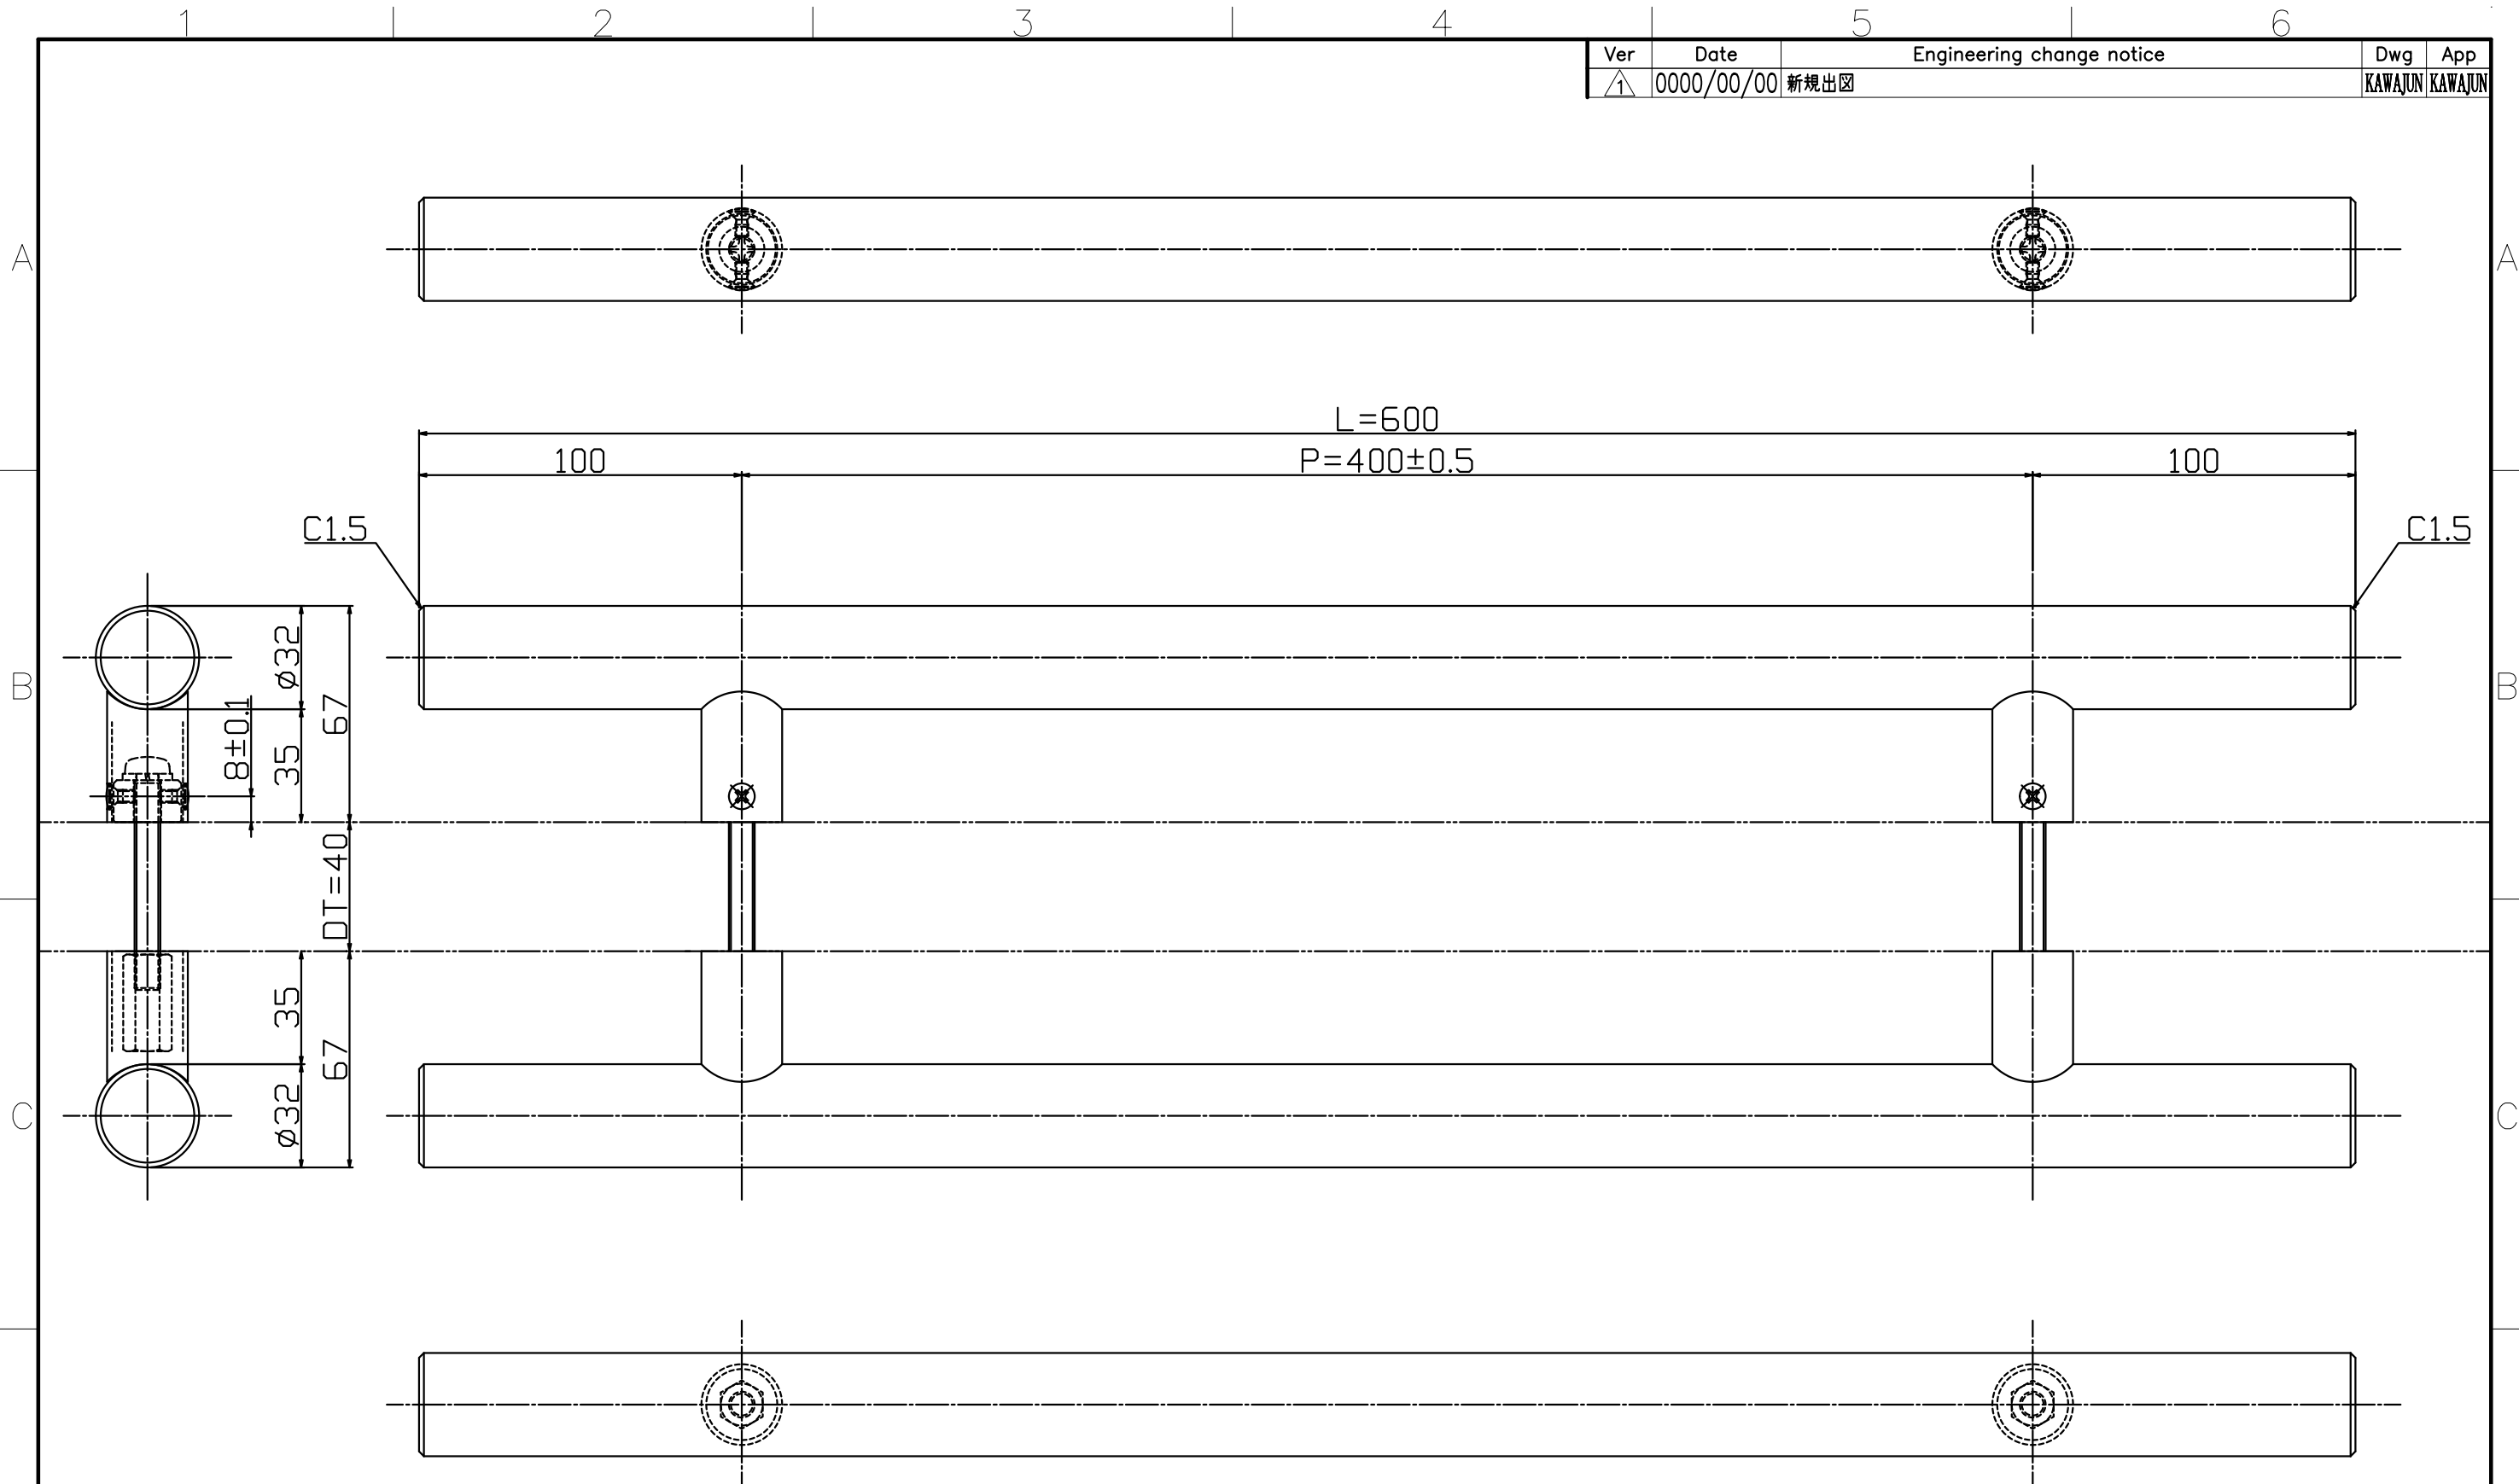

Ver	Date	Engineering change notice	Dwg	App
1	0000/00/00	新規出図	KAWAJUN	KAWAJUN

C-41-X-600

Finish	Code
Stainless Steel Mirror	C-41-101-600
Stainless Steel Hairline	C-41-102-600

Product name	Name	Code
ドアハンドル	-	表参照
Door Pull Handle	-	Ver01
KAWAJUN 河淳株式会社	Dim	Geo
	s= 1:2	外形図