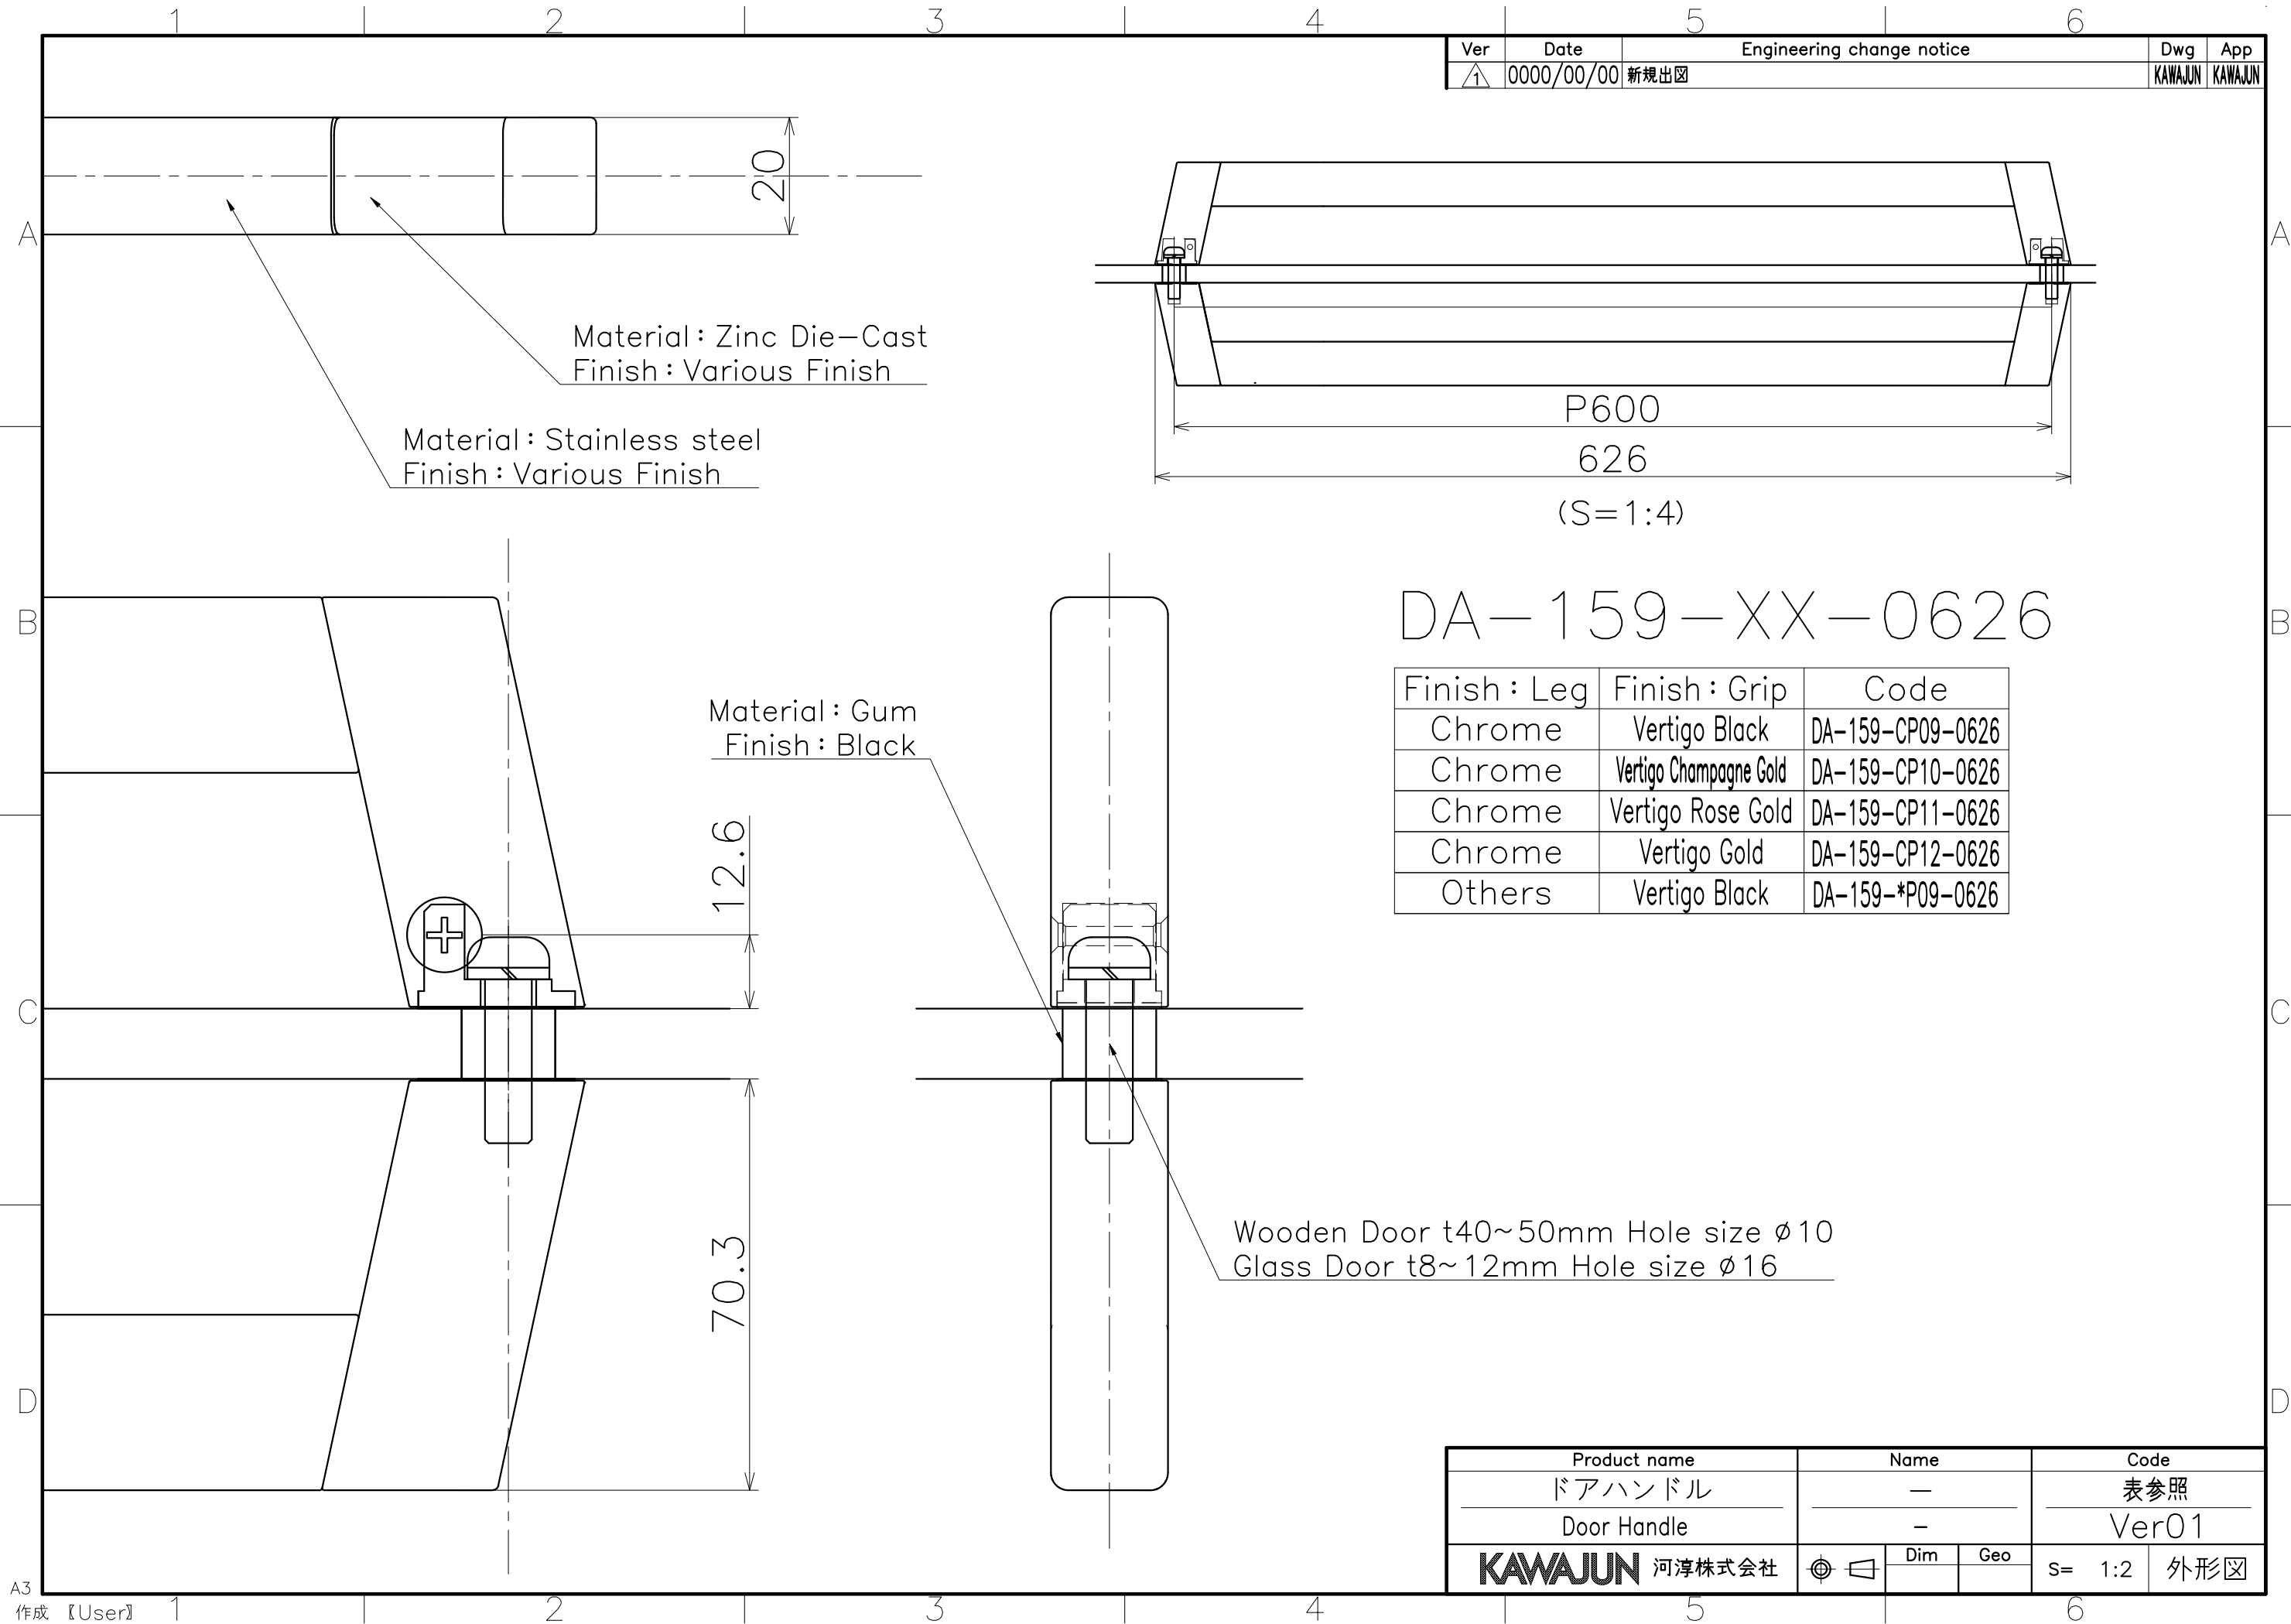

2020-08-25 12:24:12 DA-159-XX-0626_drawing (PVD)

Ver	Date	Engineering change notice	Dwg	App
1	0000/00/00	新規出図	KAWAJUN	KAWAJUN

DA-159-XX-0626

Finish : Leg	Finish : Grip	Code
Chrome	Vertigo Black	DA-159-CP09-0626
Chrome	Vertigo Champagne Gold	DA-159-CP10-0626
Chrome	Vertigo Rose Gold	DA-159-CP11-0626
Chrome	Vertigo Gold	DA-159-CP12-0626
Others	Vertigo Black	DA-159-*P09-0626

Product name	Name	Code
ドアハンドル	-	表参照
Door Handle	-	Ver01
KAWAJUN 河渾株式会社	Dim Geo	S= 1:2 外形図