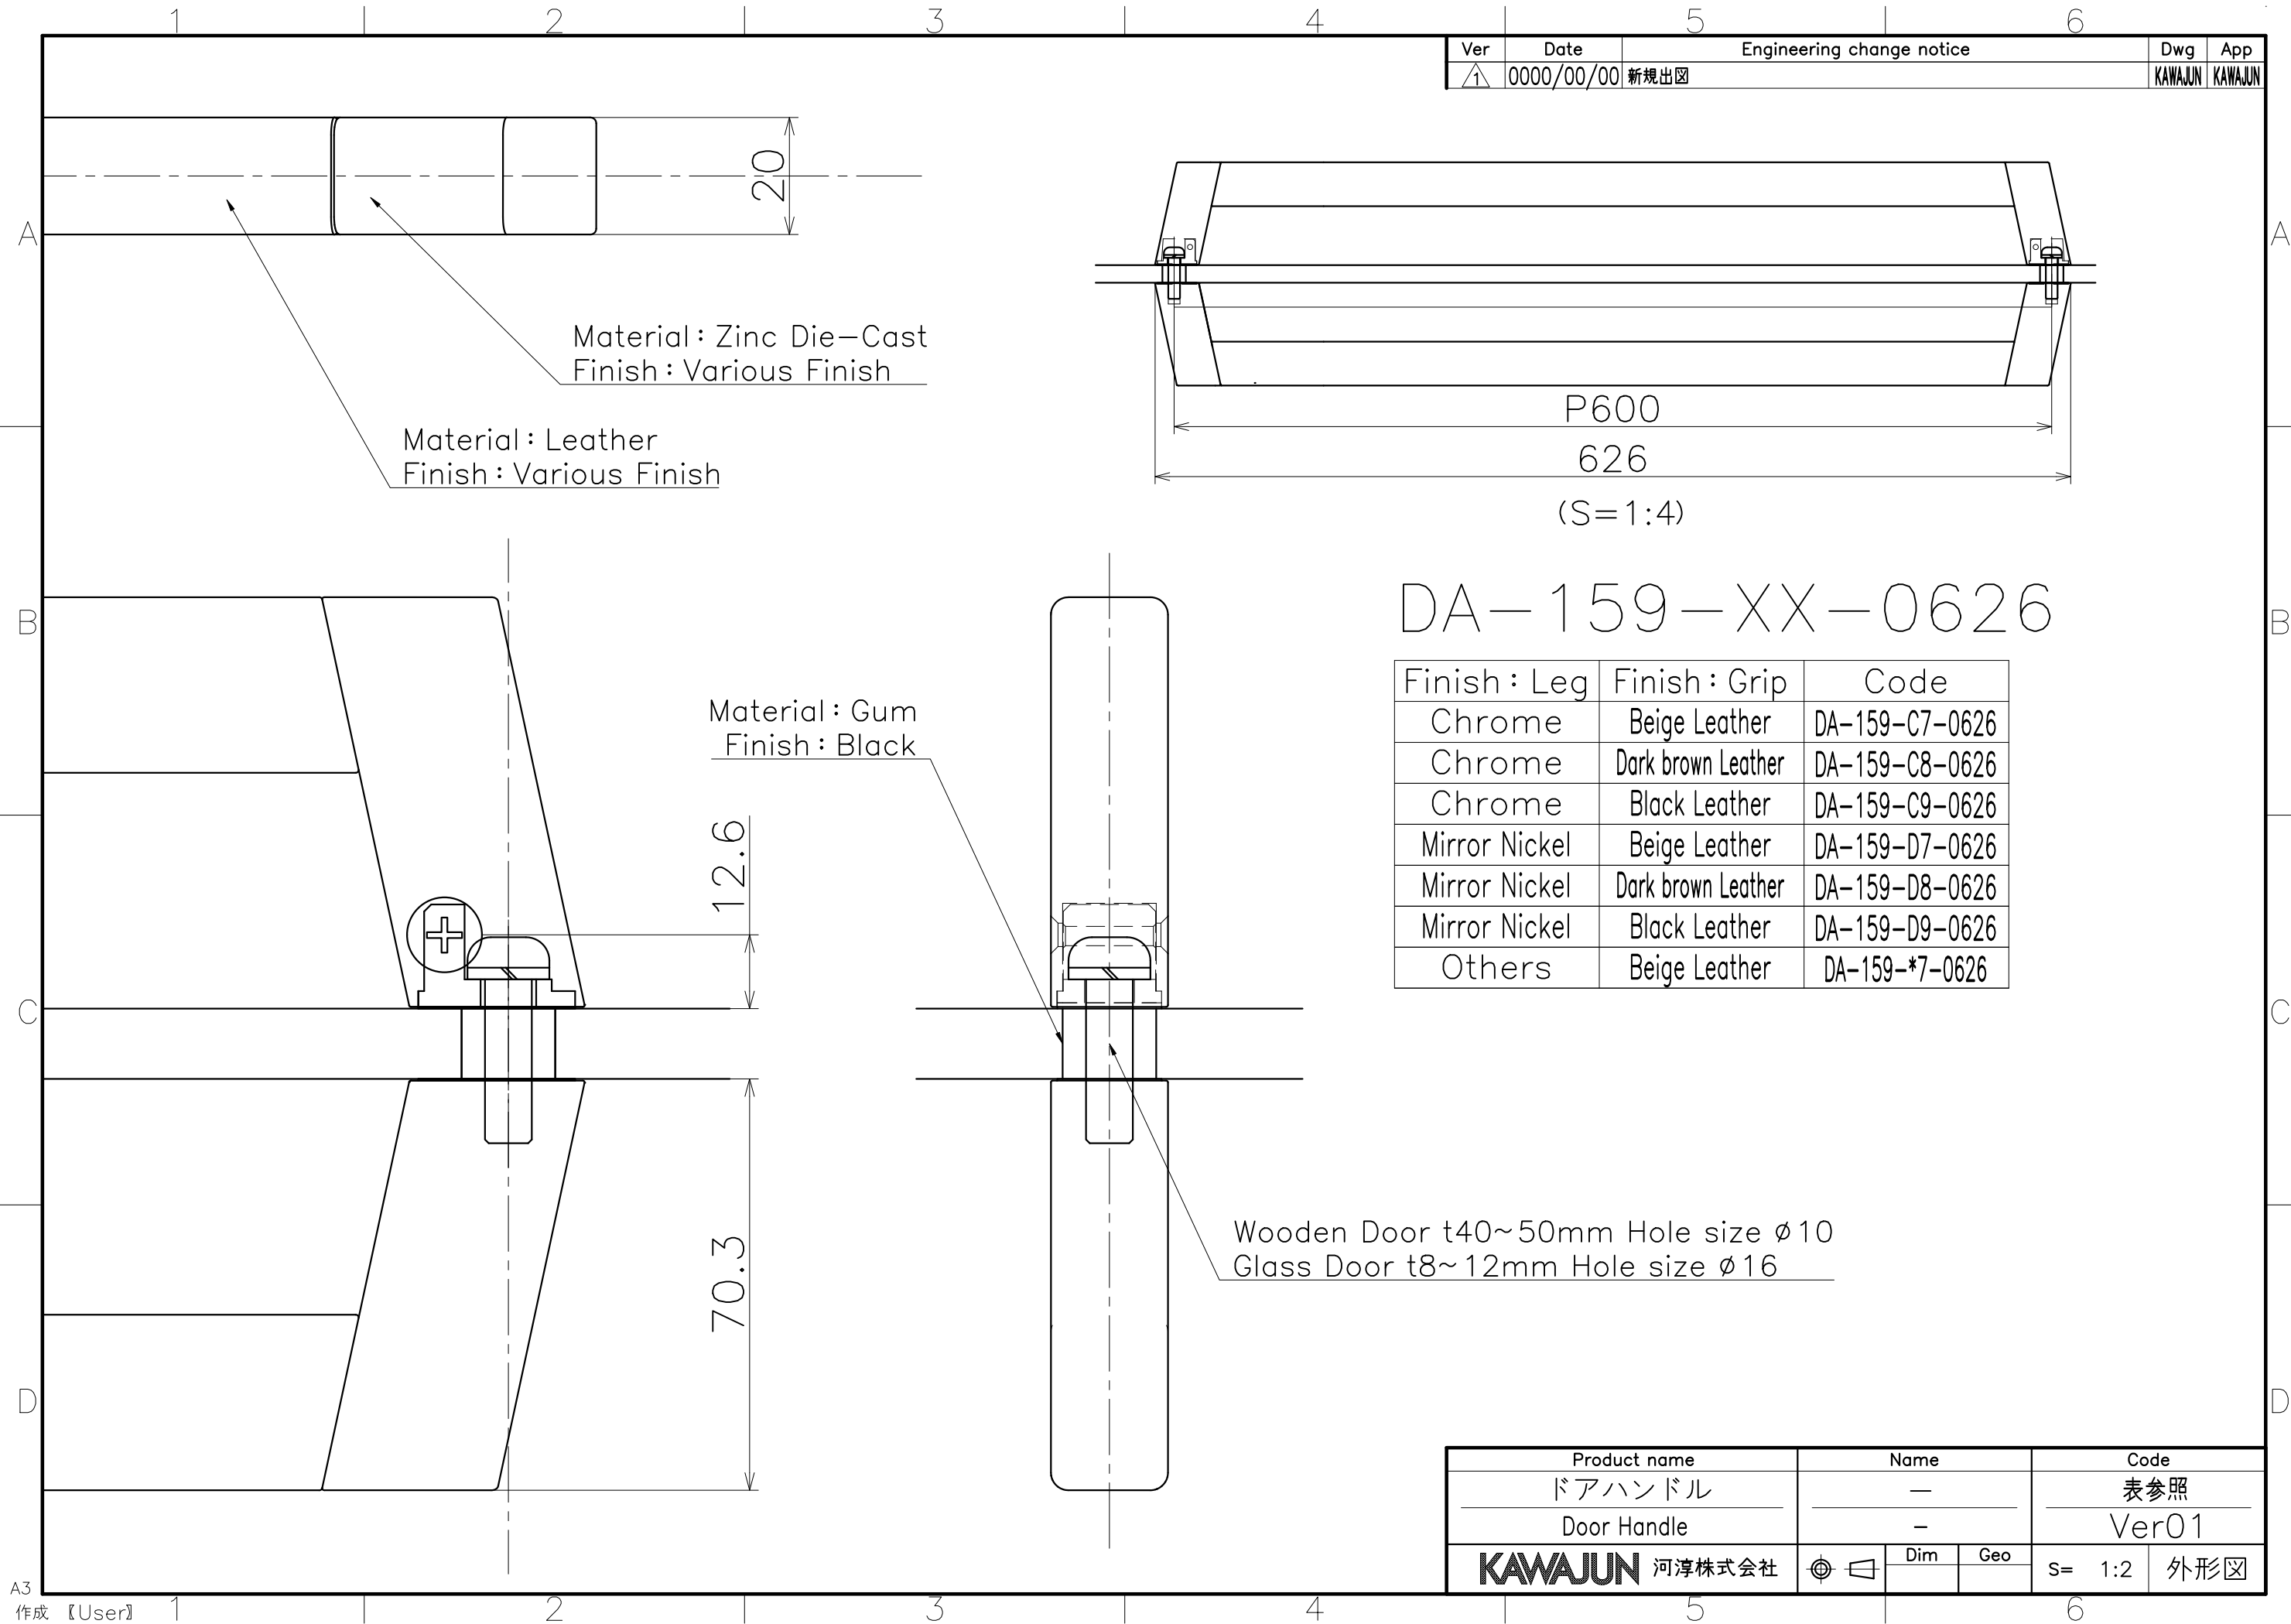

2020-08-25 12:23:58 DA-159-XX-0626_drawing (leather)

Ver	Date	Engineering change notice	Dwg	App
1	0000/00/00	新規出図	KAWAJUN	KAWAJUN

DA-159-XX-0626

Finish : Leg	Finish : Grip	Code
Chrome	Beige Leather	DA-159-C7-0626
Chrome	Dark brown Leather	DA-159-C8-0626
Chrome	Black Leather	DA-159-C9-0626
Mirror Nickel	Beige Leather	DA-159-D7-0626
Mirror Nickel	Dark brown Leather	DA-159-D8-0626
Mirror Nickel	Black Leather	DA-159-D9-0626
Others	Beige Leather	DA-159-*7-0626

Product name	Name	Code
ドアハンドル	-	表参照
Door Handle	-	Ver01
KAWAJUN 河渚株式会社	Dim	Geo
	s= 1:2	外形図