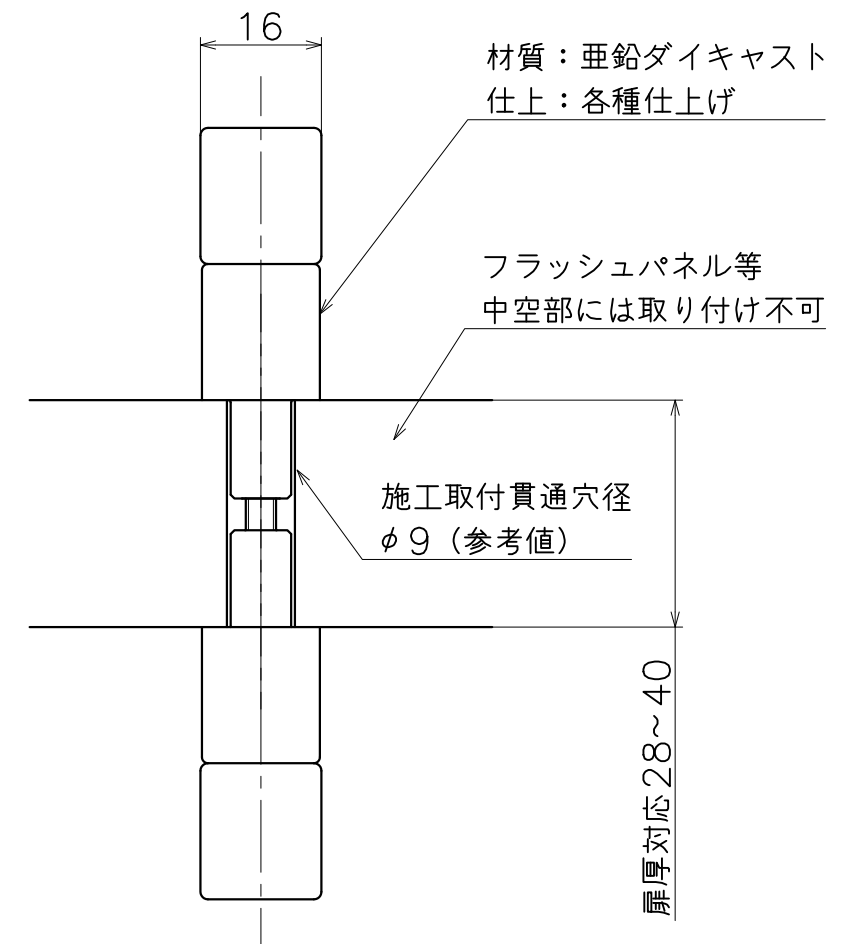

DH-786-X

Ver	Date	Engineering change notice	Dwg	App
1	2018/11/14	新規出図	KAWAJUN	KAWAJUN

表面処理：本体	表面処理：握り	コード
サテンニッケル	ライトブラウン	DH-786-4N
サテンニッケル	ダークブラウン	DH-786-6N
マットブラック	ダークブラウン	DH-786-6003

Product name	Name	Code
ドアハンドル	-	表参照
Door Handle	-	Ver01
KAWAJUN 河渚株式会社	Dim Geo	S= 1:1 外形図