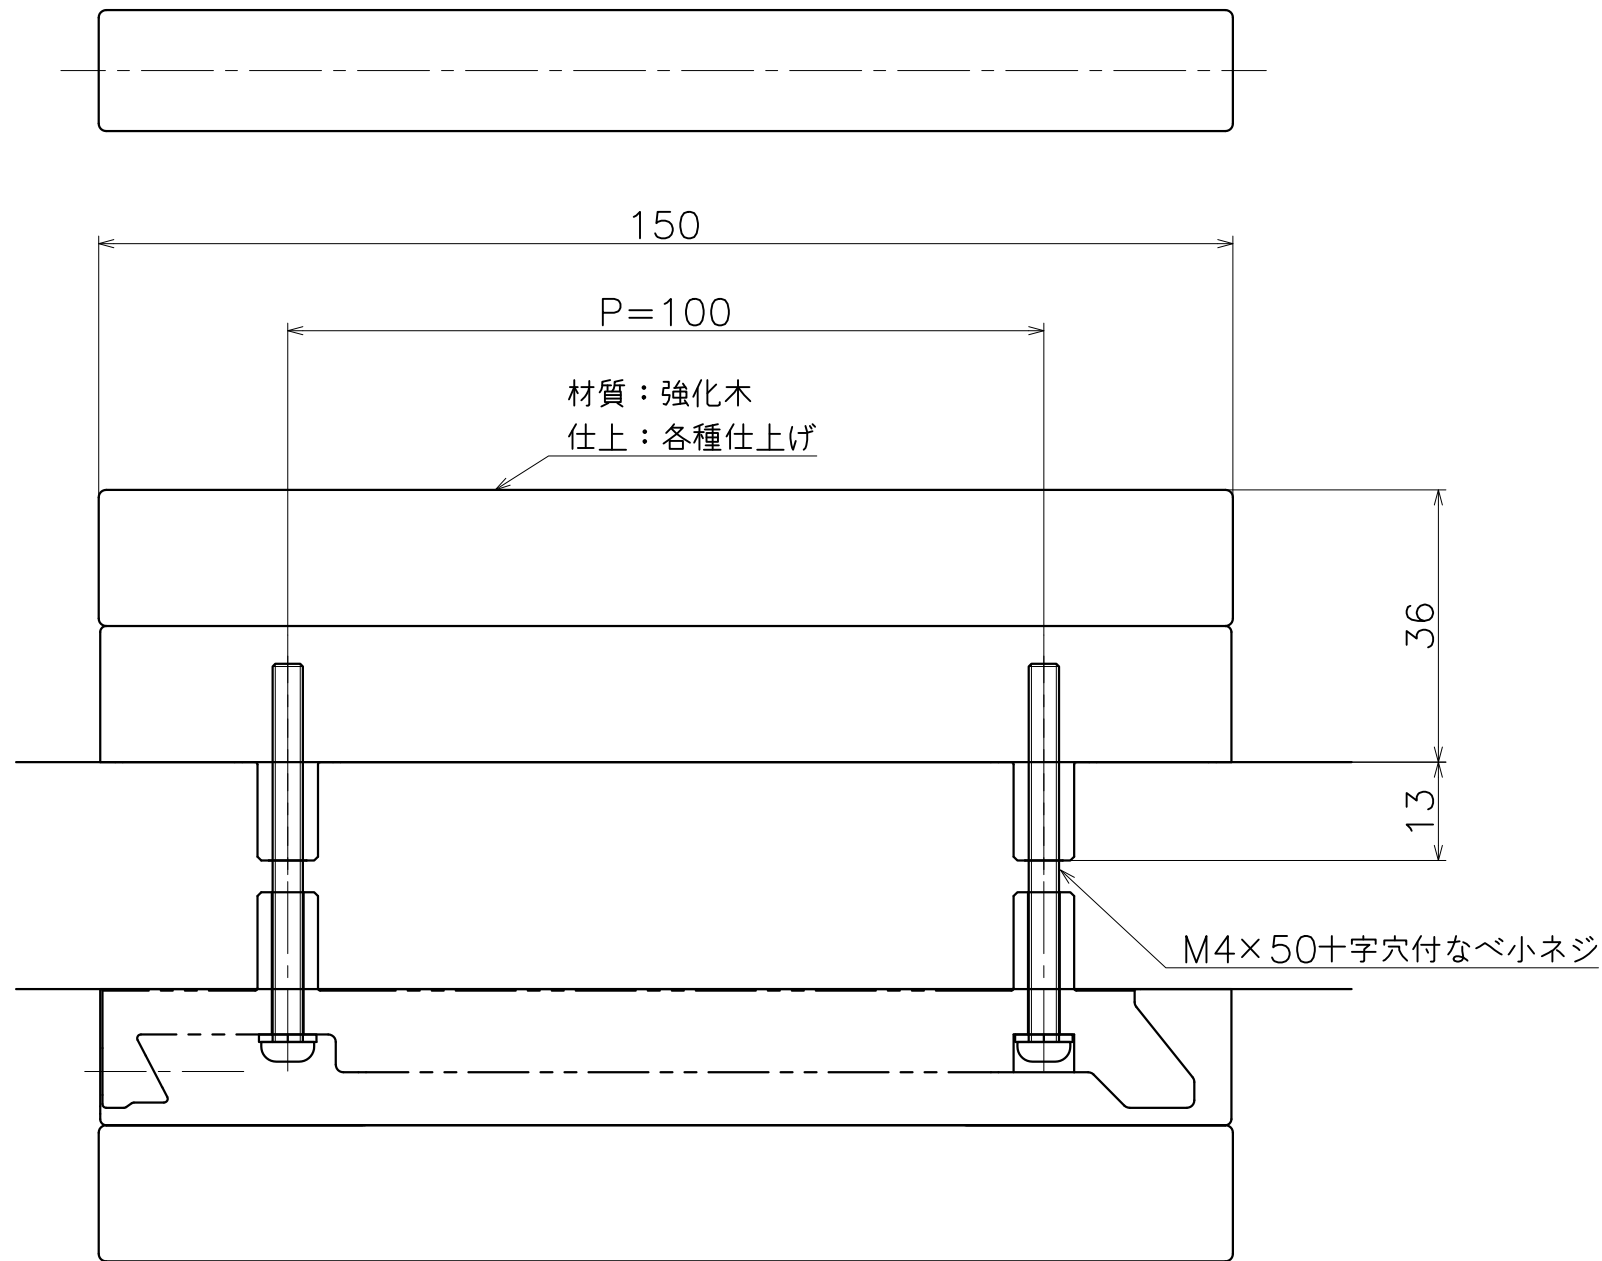

DH-786-X

Ver	Date	Engineering change notice	Dwg	App
1	2018/11/14	新規出図	KAWAJUN	KAWAJUN

表面処理：本体	表面処理：握り	コード
サテンニッケル	ライトブラウン	DH-786-4N
サテンニッケル	ダークブラウン	DH-786-6N
マットブラック	ダークブラウン	DH-786-6003

Product name	Name	Code
ドアハンドル	-	表参照
Door Handle	-	Ver01
KAWAJUN 河渚株式会社	Dim Geo	S= 1:1 外形図