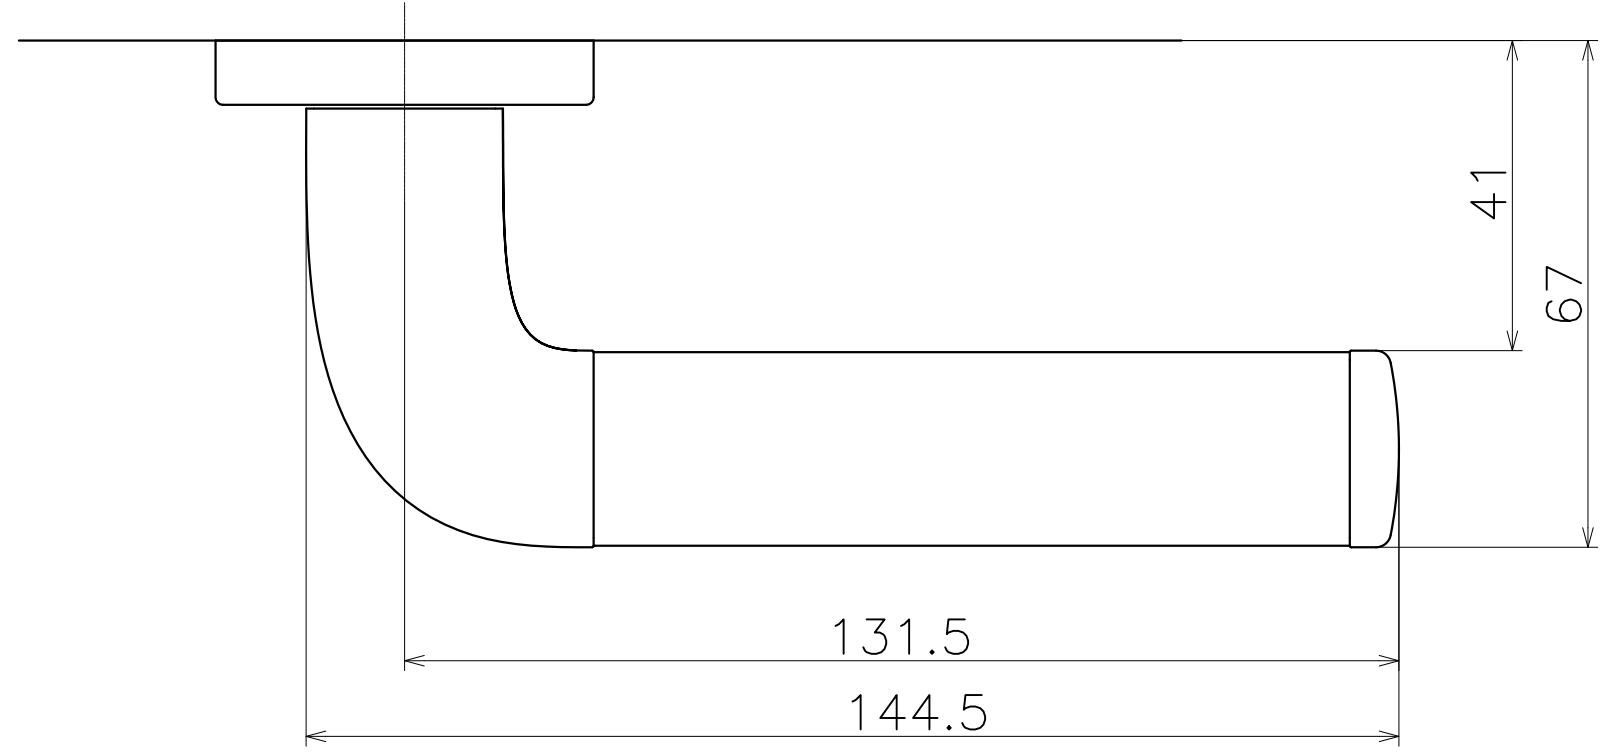

1 | | 2 | | 3 | | 4 | | 5 | | 6

Ver	Date	Engineering change notice	Dwg	App
1	2018/02/05	新規出図	KAWAJUN	KAWAJUN

FLC

A  
B  
C  
D

A  
B  
C  
D

Product name		Name		Code	
レバーハンドルセット		-		FLC	
Lever Handle Set		-		Ver01	
KAWAJUN 河渾株式会社	Dim	Geo	S= 1:1		外形図

A3

1 | | 2 | | 3 | | 4 | | 5 | | 6