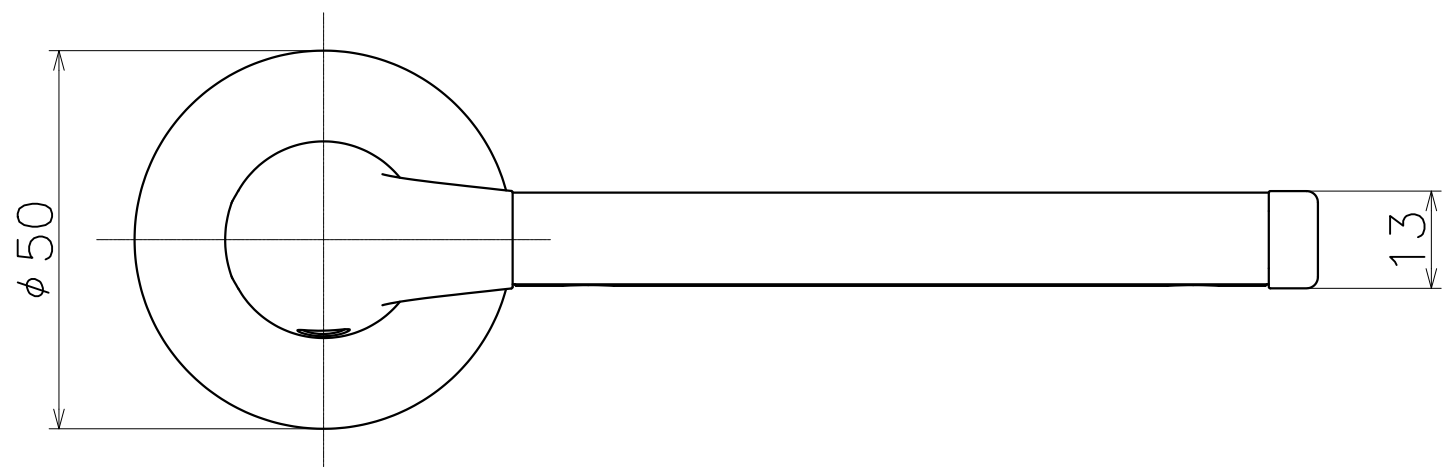

1 | | 2 | | 3 | | 4 | | 5 | | 6

Ver	Date	Engineering change notice	Dwg	App
1	2018/02/05	新規出図	KAWAJUN	KAWAJUN

FLC

A  
B  
C  
D

A  
B  
C  
D

Product name		Name		Code	
レバーハンドルセット		-		FLC	
Lever Handle Set		-		Ver01	
KAWAJUN 河渾株式会社	Dim	Geo	S= 1:1		外形図