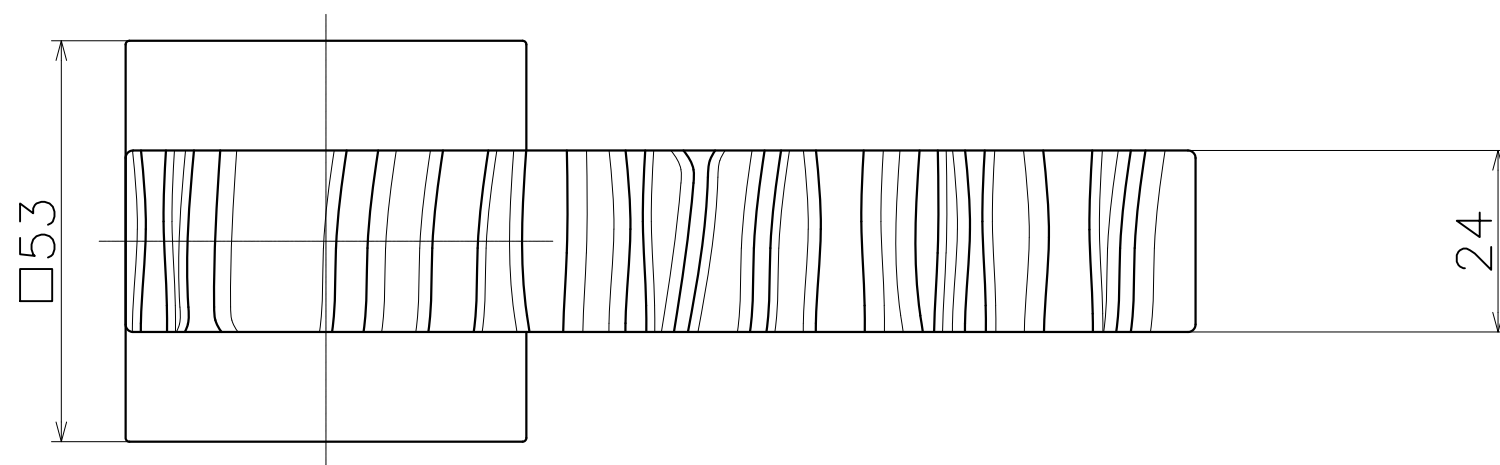

GHT

Ver	Date	Engineering change notice	Dwg	App
1	2018/02/08	新規出図	KAWAJUN	KAWAJUN

Product name		Name		Code	
レバーハンドルセット		-		GHT	
Lever Handle Set		-		Ver01	
KAWAJUN 河淳株式会社	Dim	Geo	S= 1:1		外形図