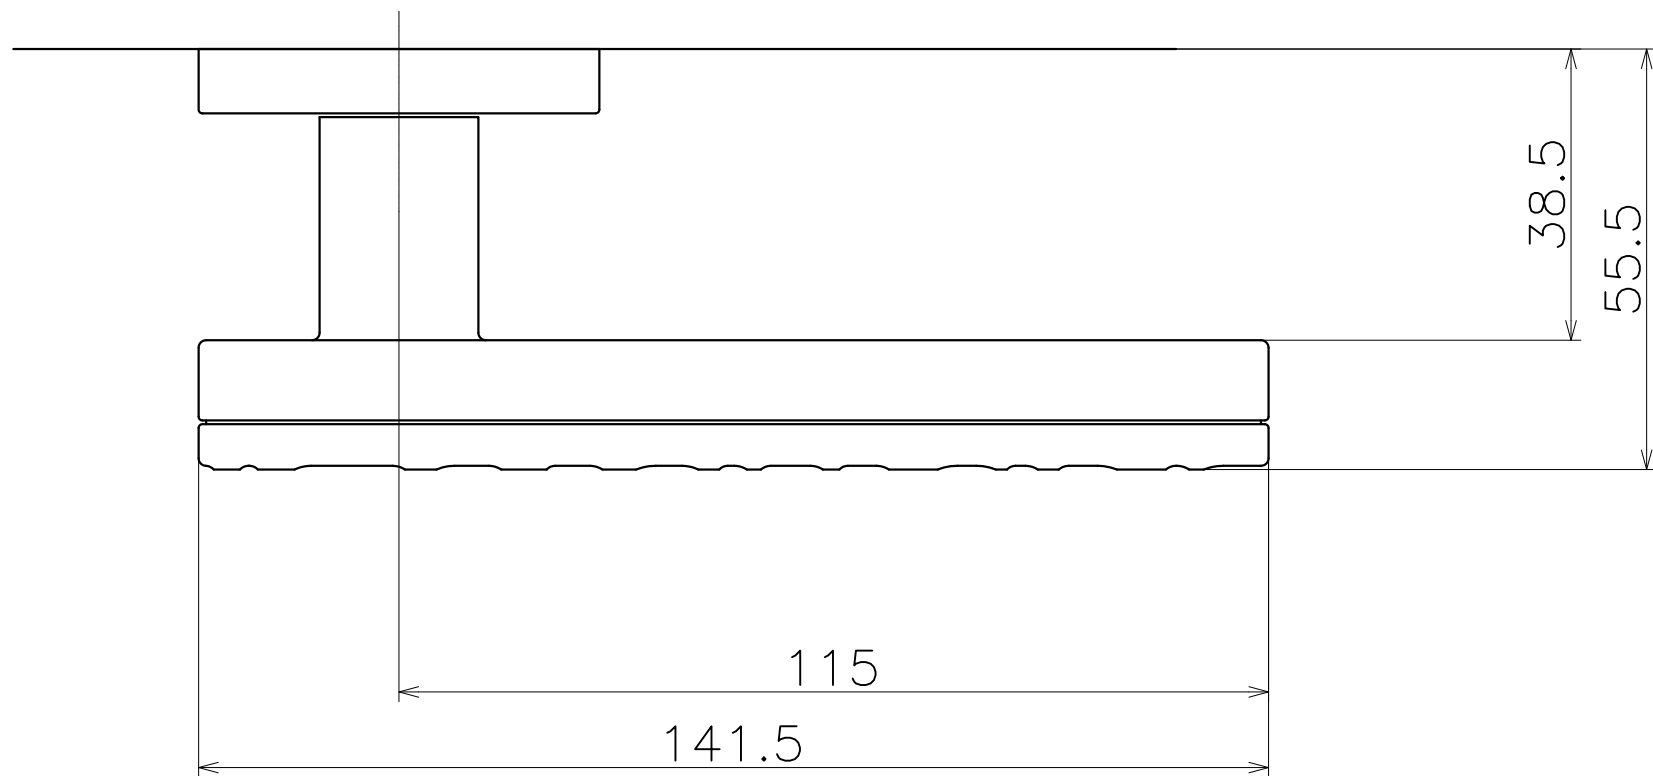

GHT

Ver	Date	Engineering change notice	Dwg	App
1	2018/02/08	新規出図	KAWAJUN	KAWAJUN

Product name		Name		Code	
レバーハンドルセット		-		GHT	
Lever Handle Set		-		Ver01	
KAWAJUN 河淳株式会社	Dim	Geo	S= 1:1		外形図