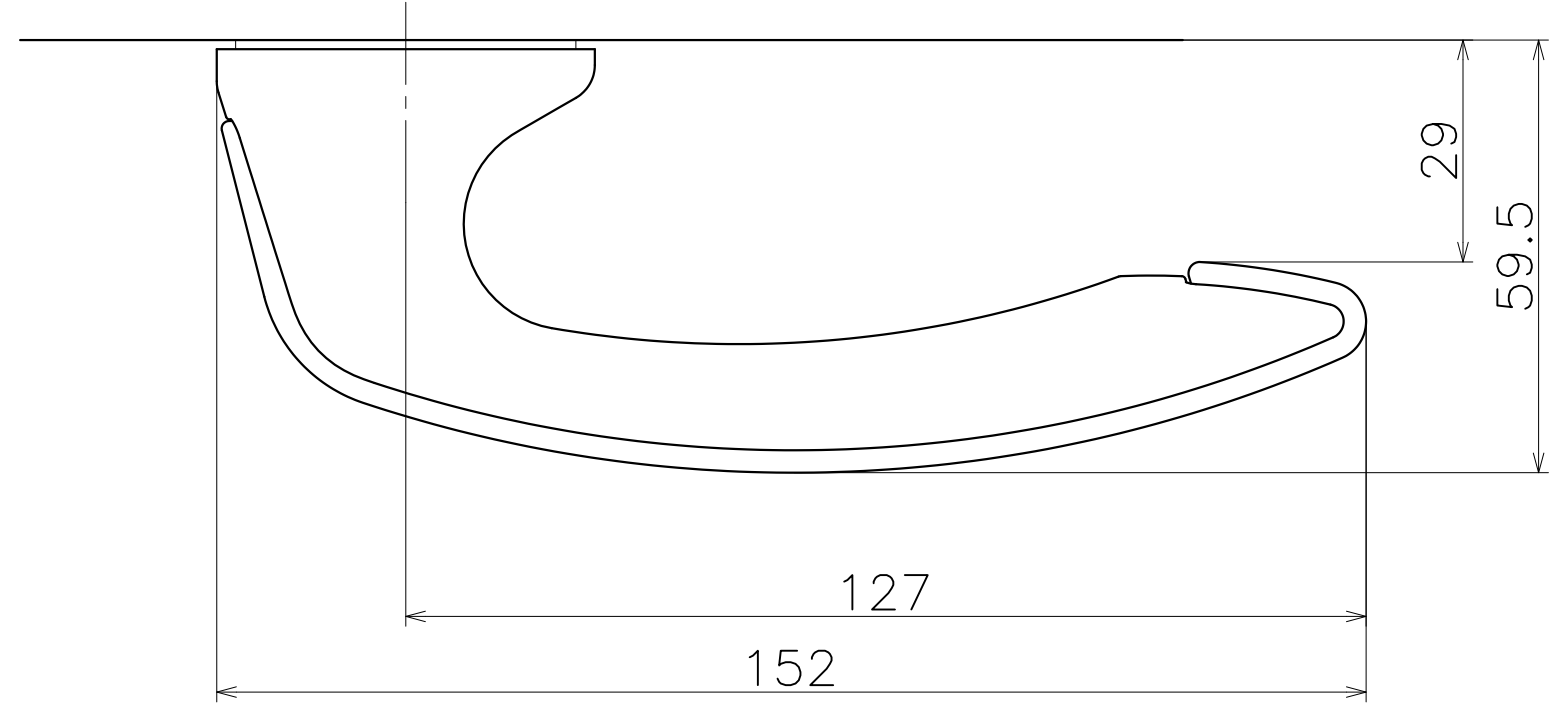

1 | | 2 | | 3 | | 4 | | 5 | | 6

Ver	Date	Engineering change notice	Dwg	App
1	2018/02/13	新規出図	KAWAJUN	KAWAJUN

GJC

A  
B  
C  
D

A  
B  
C  
D

Product name		Name		Code	
レバーハンドルセット		-		GJC	
Lever Handle Set		-		Ver01	
KAWAJUN 河淳株式会社		Dim	Geo	S= 1:1	外形図

A3

1 | | 2 | | 3 | | 4 | | 5 | | 6