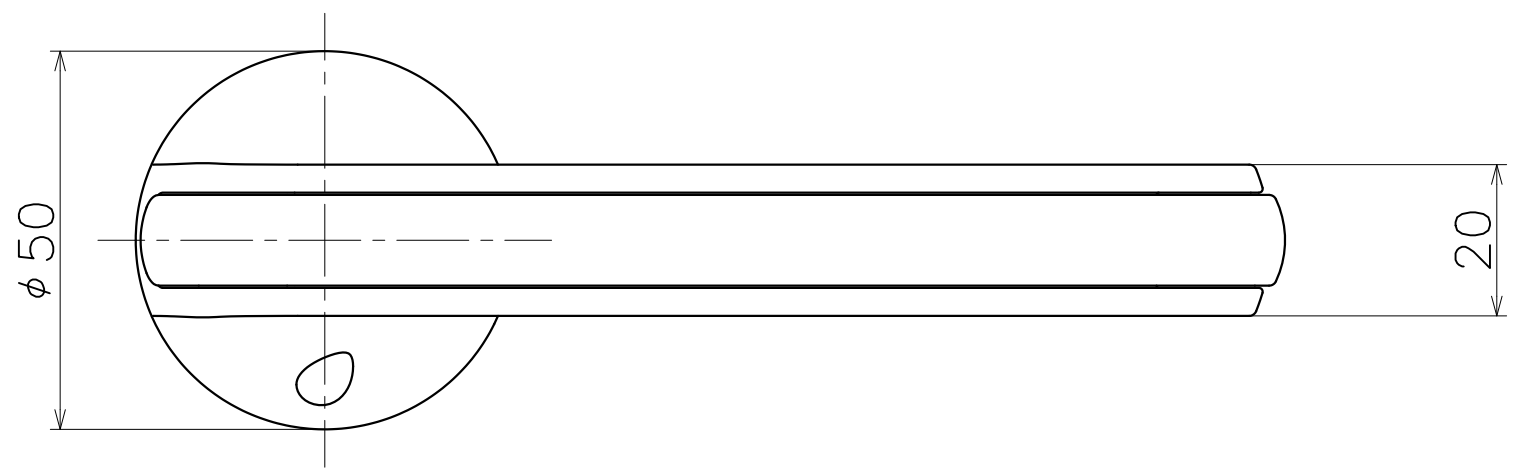

1 | | 2 | | 3 | | 4 | | 5 | | 6

Ver	Date	Engineering change notice	Dwg	App
1	2018/02/13	新規出図	KAWAJUN	KAWAJUN

GJC

A  
B  
C  
D

A  
B  
C  
D

Product name		Name		Code	
レバーハンドルセット		-		GJC	
Lever Handle Set		-		Ver01	
KAWAJUN 河淳株式会社		Dim	Geo	S= 1:1	外形図