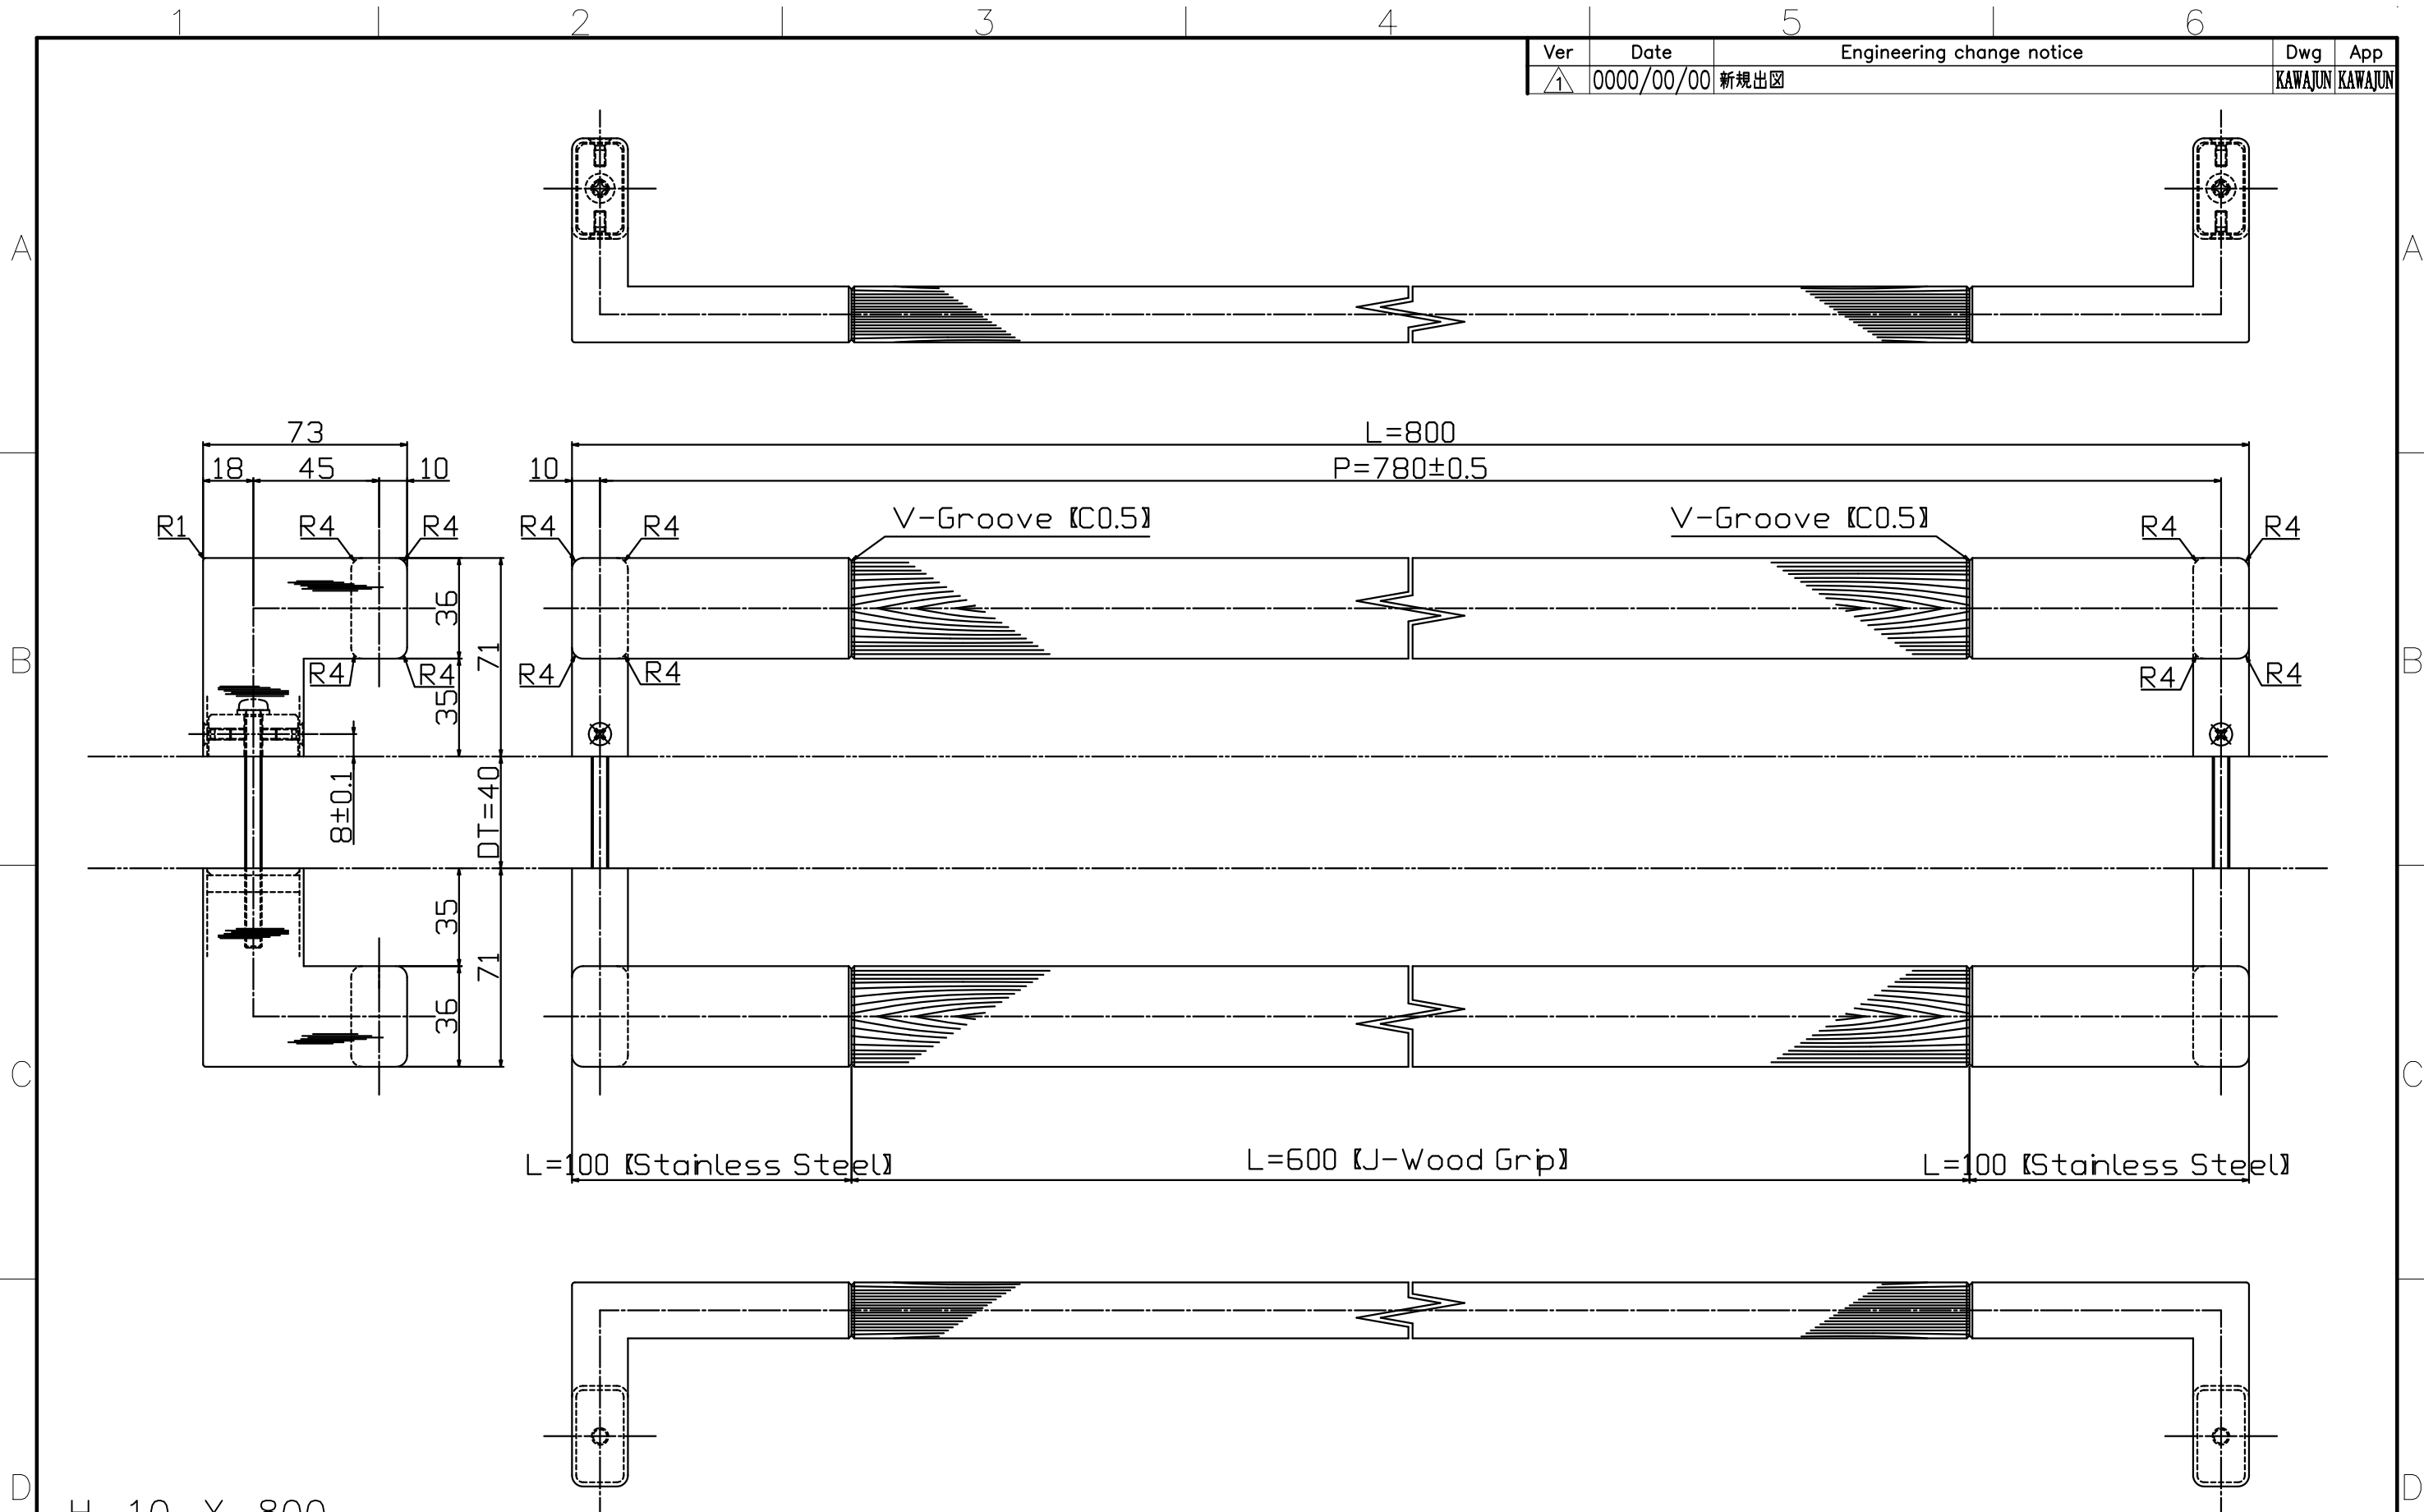

Ver	Date	Engineering change notice	Dwg	App
1	0000/00/00	新規出図	KAWAJUN	KAWAJUN

H-10-X-800

Finish	Code
Stainless Steel Mirror & J-Wood Scotch	H-10-131-800
Stainless Steel Mirror & J-Wood Black	H-10-133-800

Product name	Name	Code
ドアハンドル	-	表参照
Door Pull Handle	-	Ver01
<b>KAWAJUN</b> 河淳株式会社	Dim	Geo
	s= 1:1	外形図