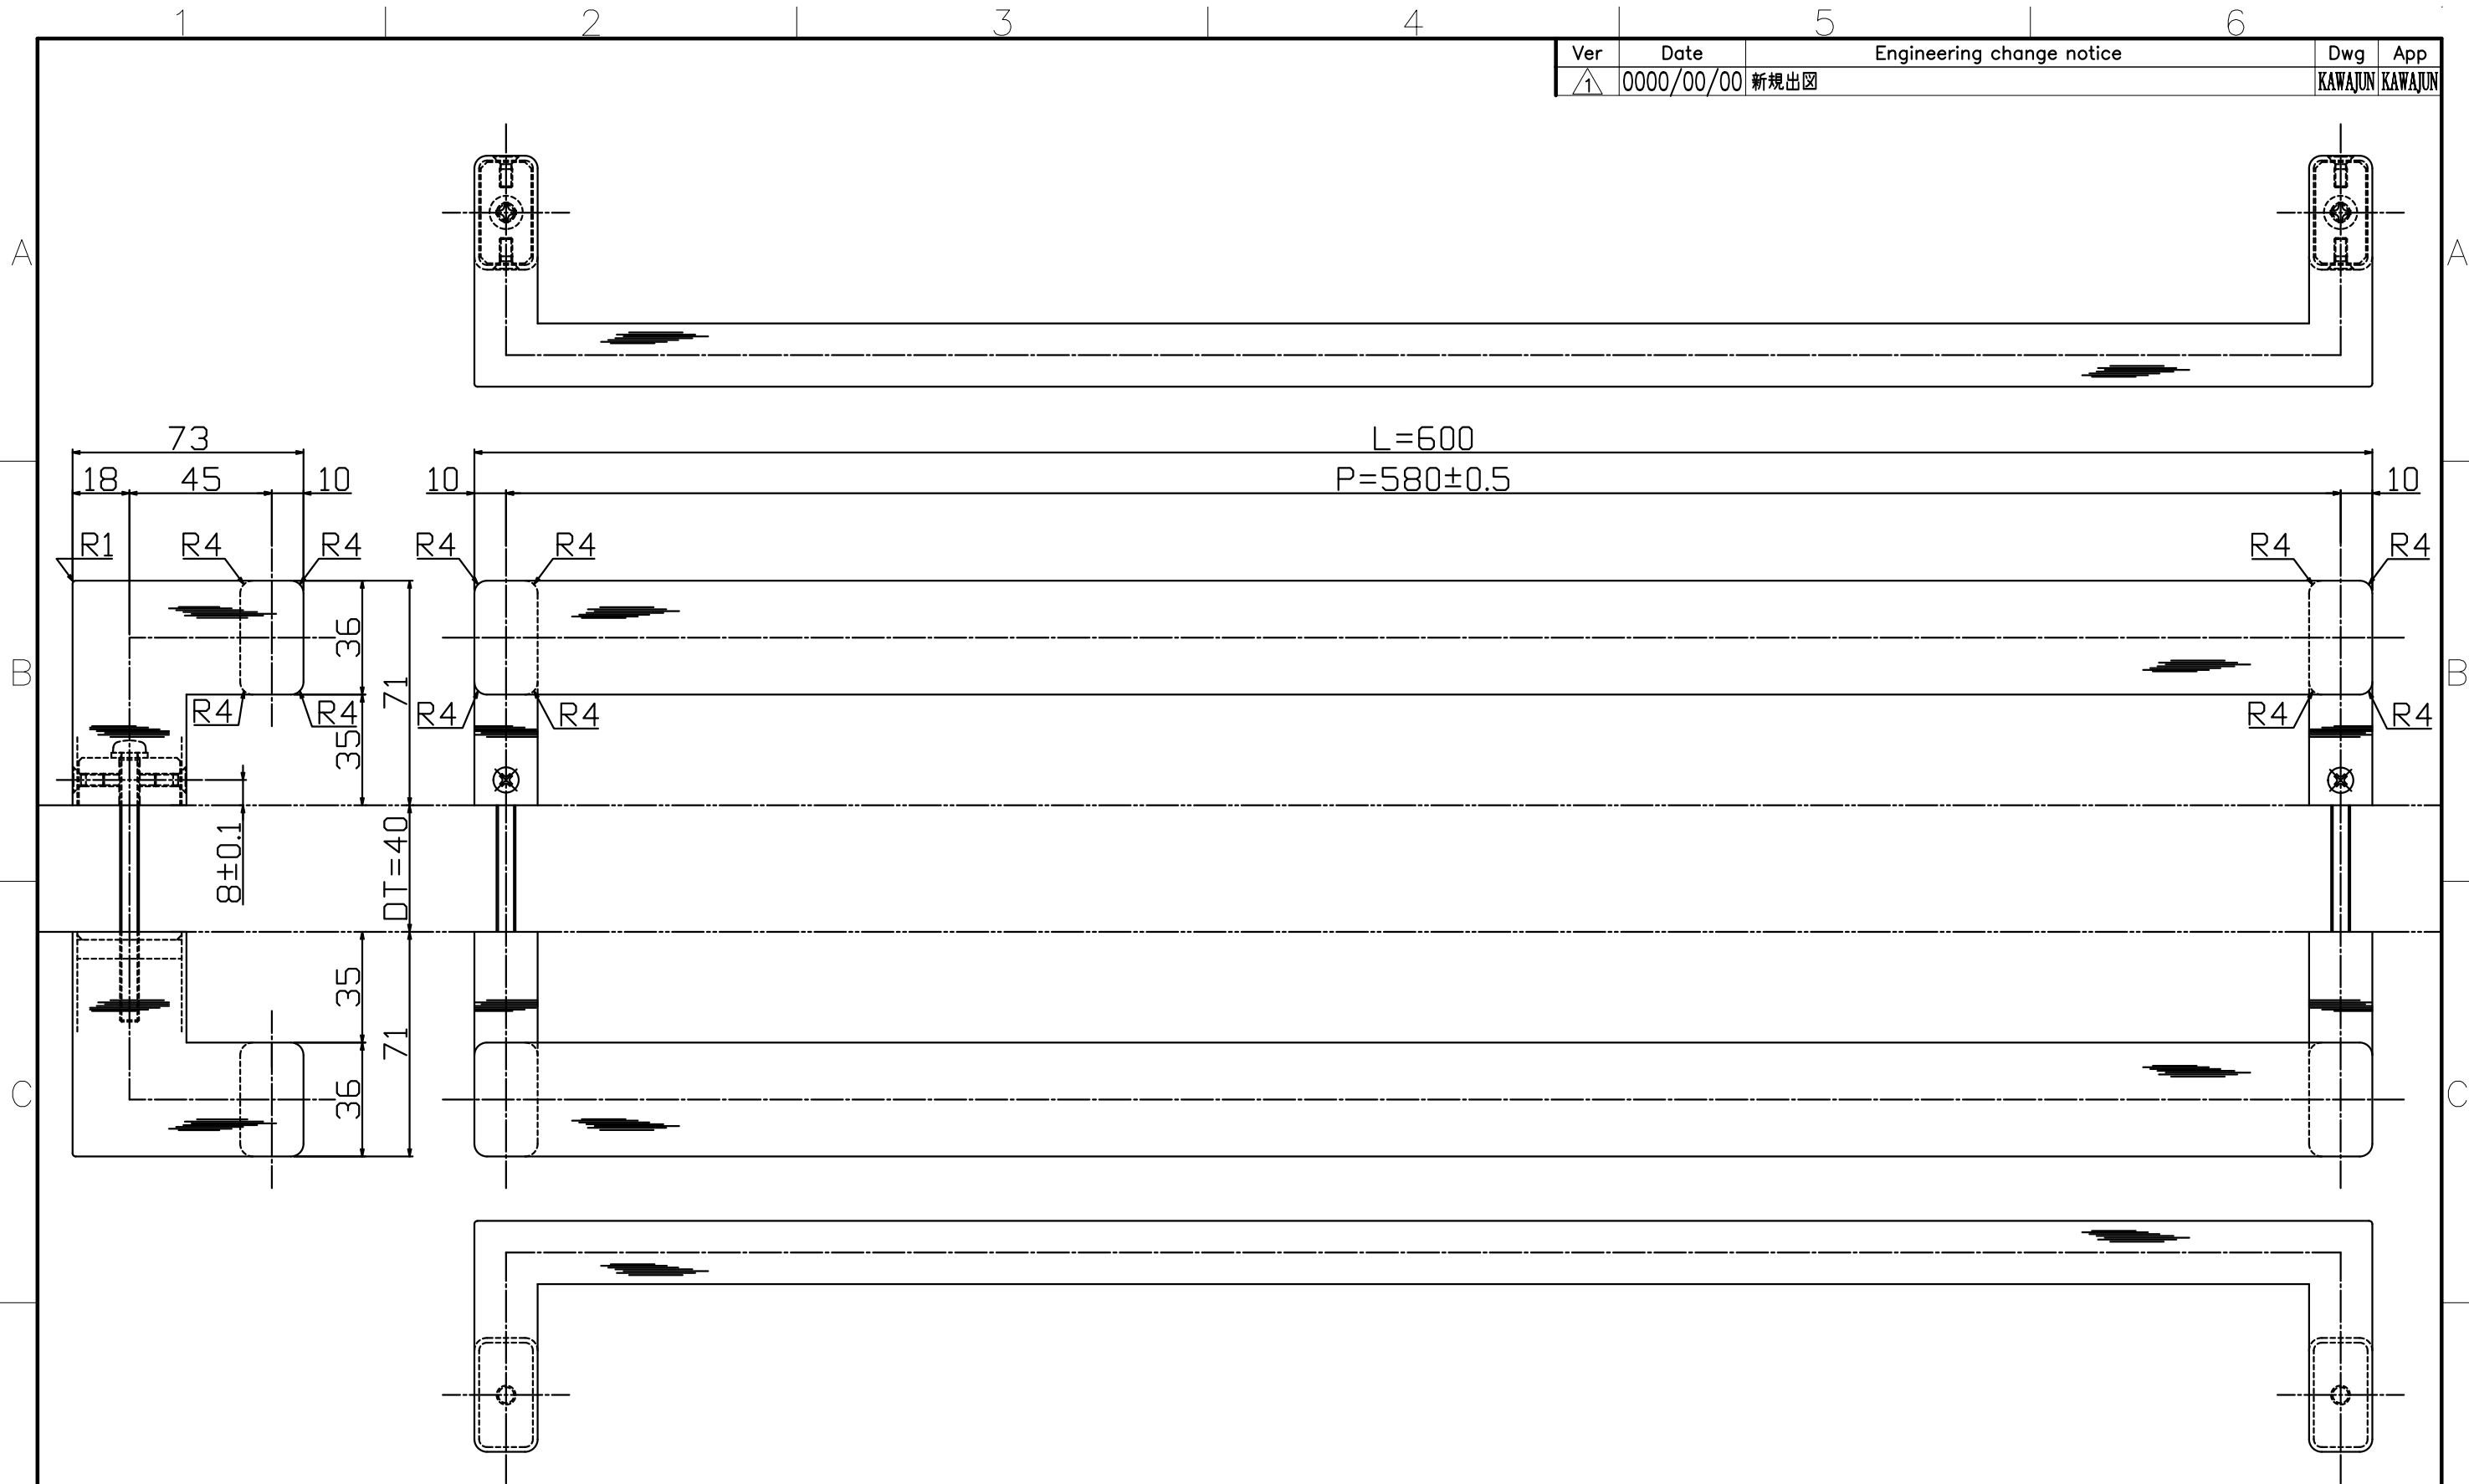

Ver	Date	Engineering change notice	Dwg	App
1	0000/00/00	新規出図	KAWAJUN	KAWAJUN

H-10-X-600

Finish	Code
Stainless Steel Mirror & J-Wood Scotch	H-10-131-600
Stainless Steel Mirror & J-Wood Black	H-10-133-600

Product name	Name	Code
ドアハンドル	-	表参照
Door Pull Handle	-	Ver01
<b>KAWAJUN</b> 河渾株式会社	Dim	Geo
	s= 1:2	外形図