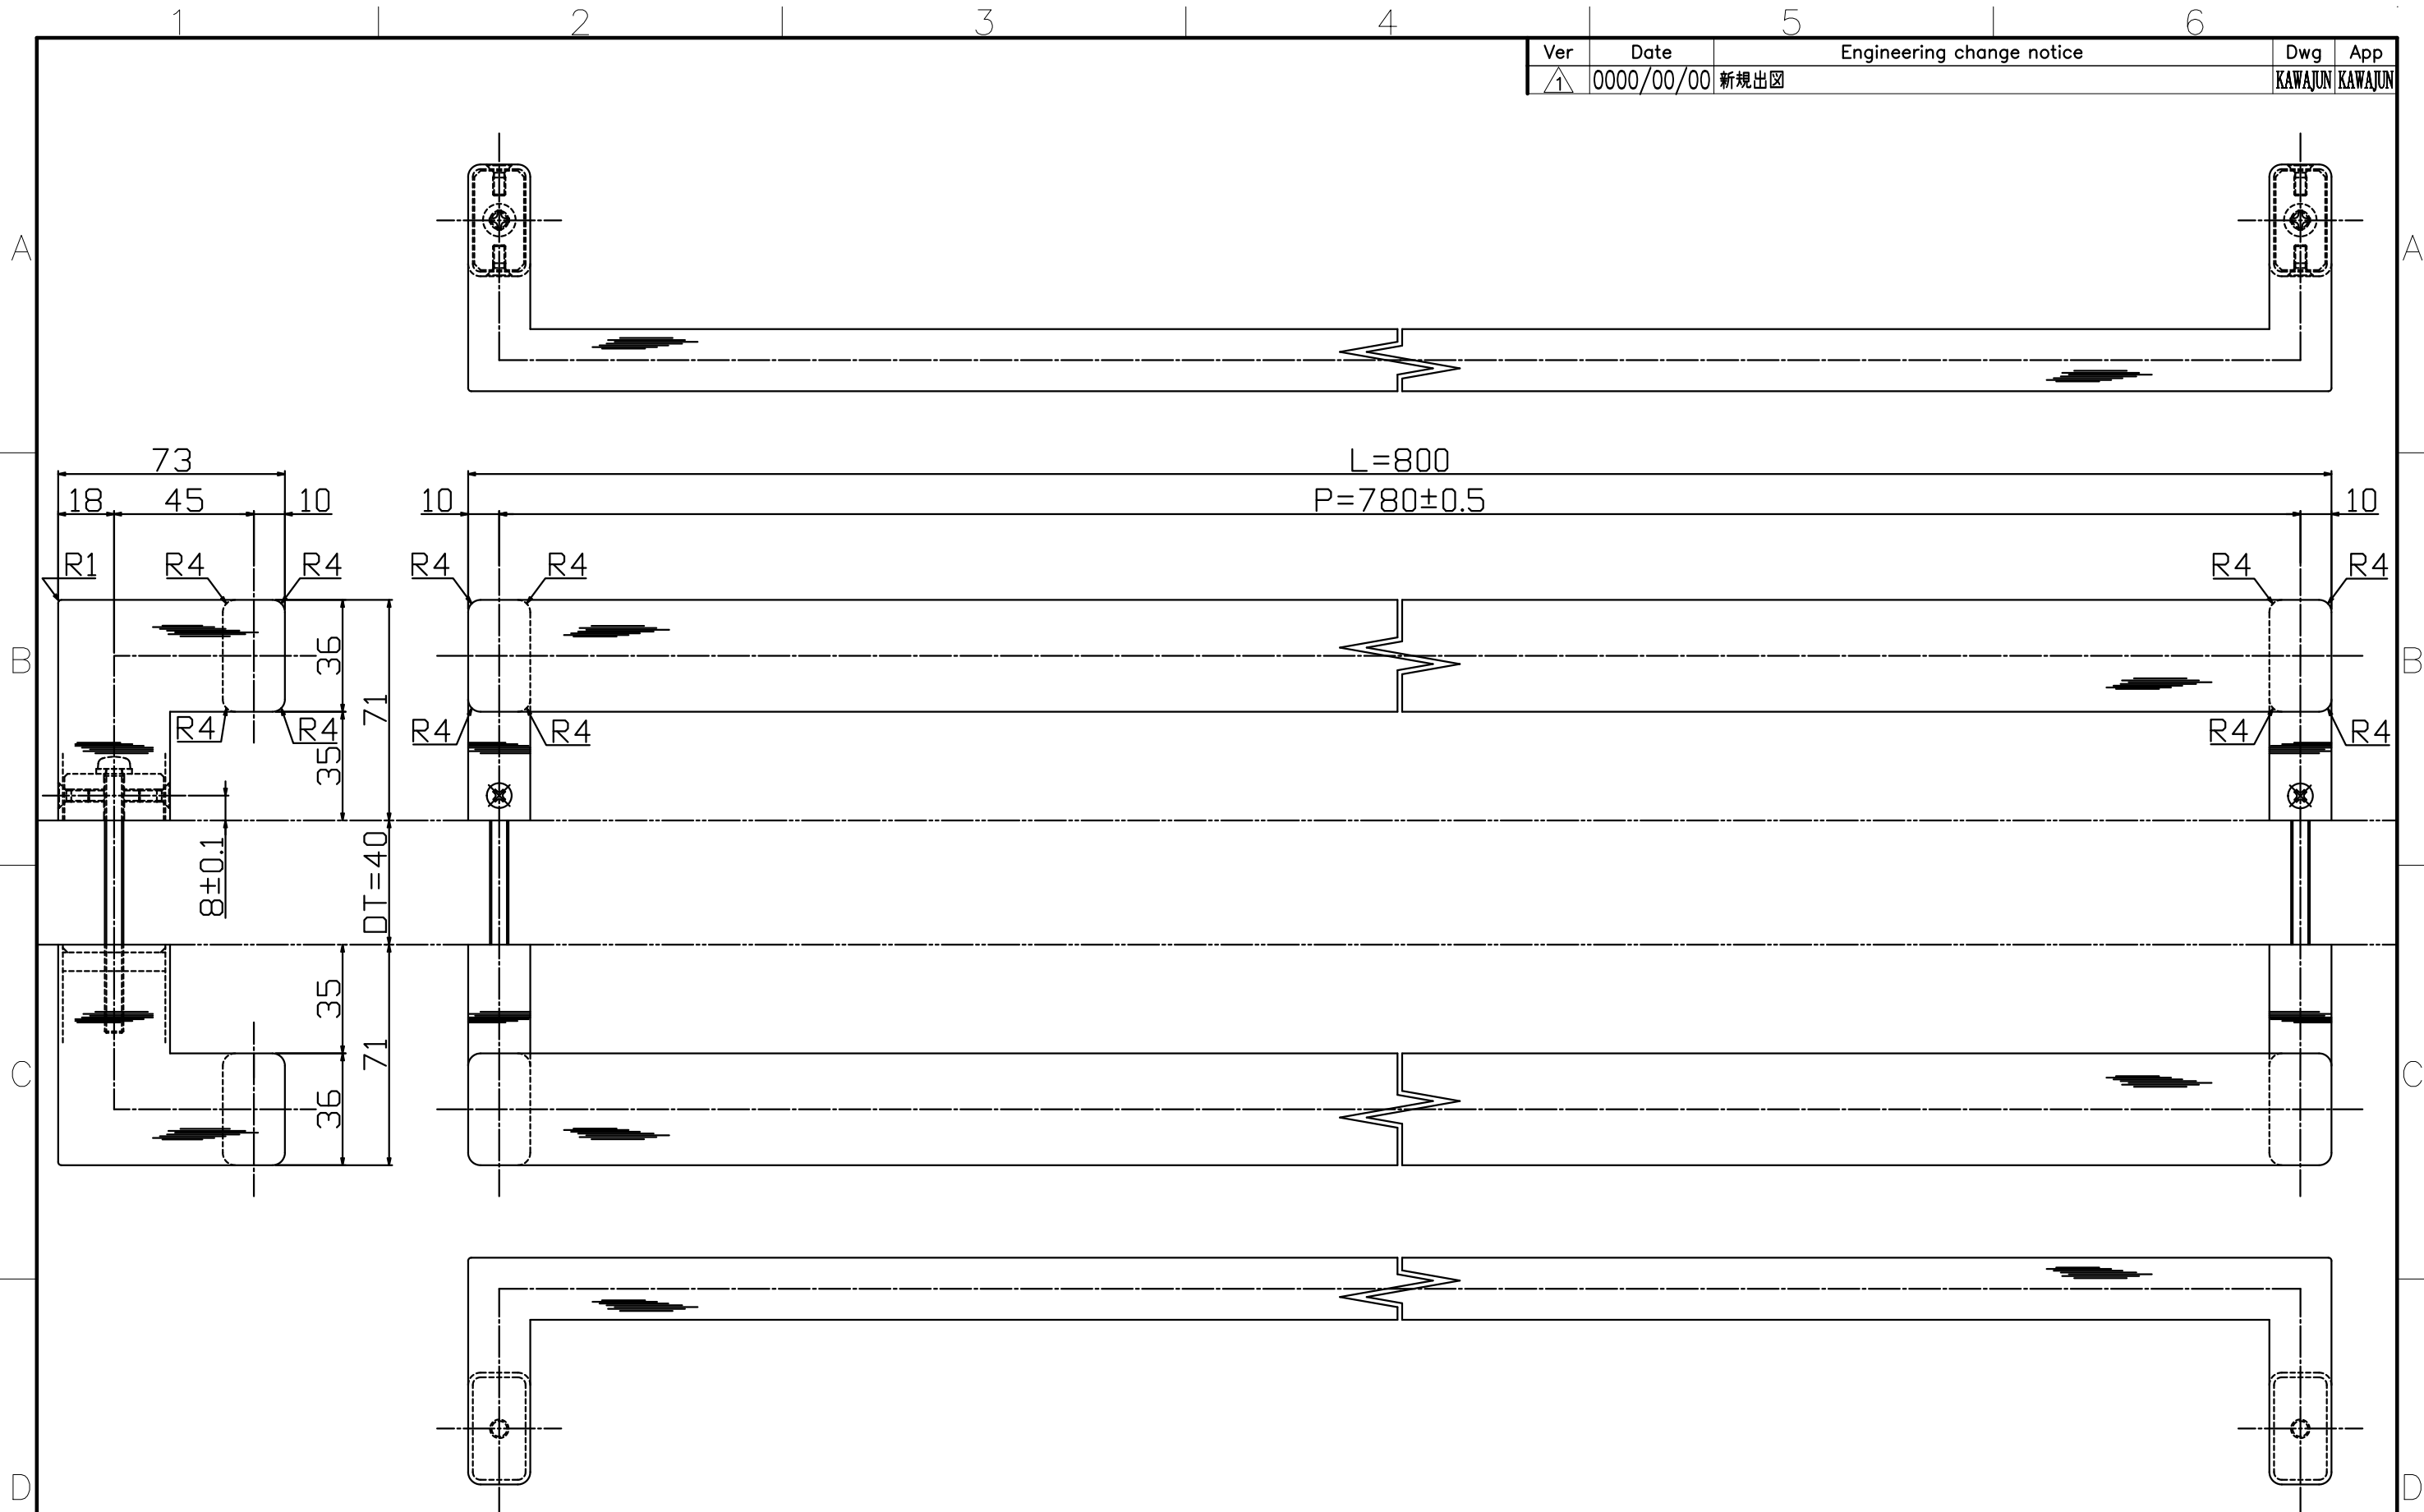

Ver	Date	Engineering change notice	Dwg	App
1	0000/00/00	新規出図	KAWAJUN	KAWAJUN

H-10-X-800

Finish	Code
Stainless Steel Hairline	H-10-102-800

Product name	Name	Code
ドアハンドル	-	表参照
Door Pull Handle	-	Ver01
KAWAJUN 河渾株式会社	Dim	Geo
	s= 1:2 外形図	