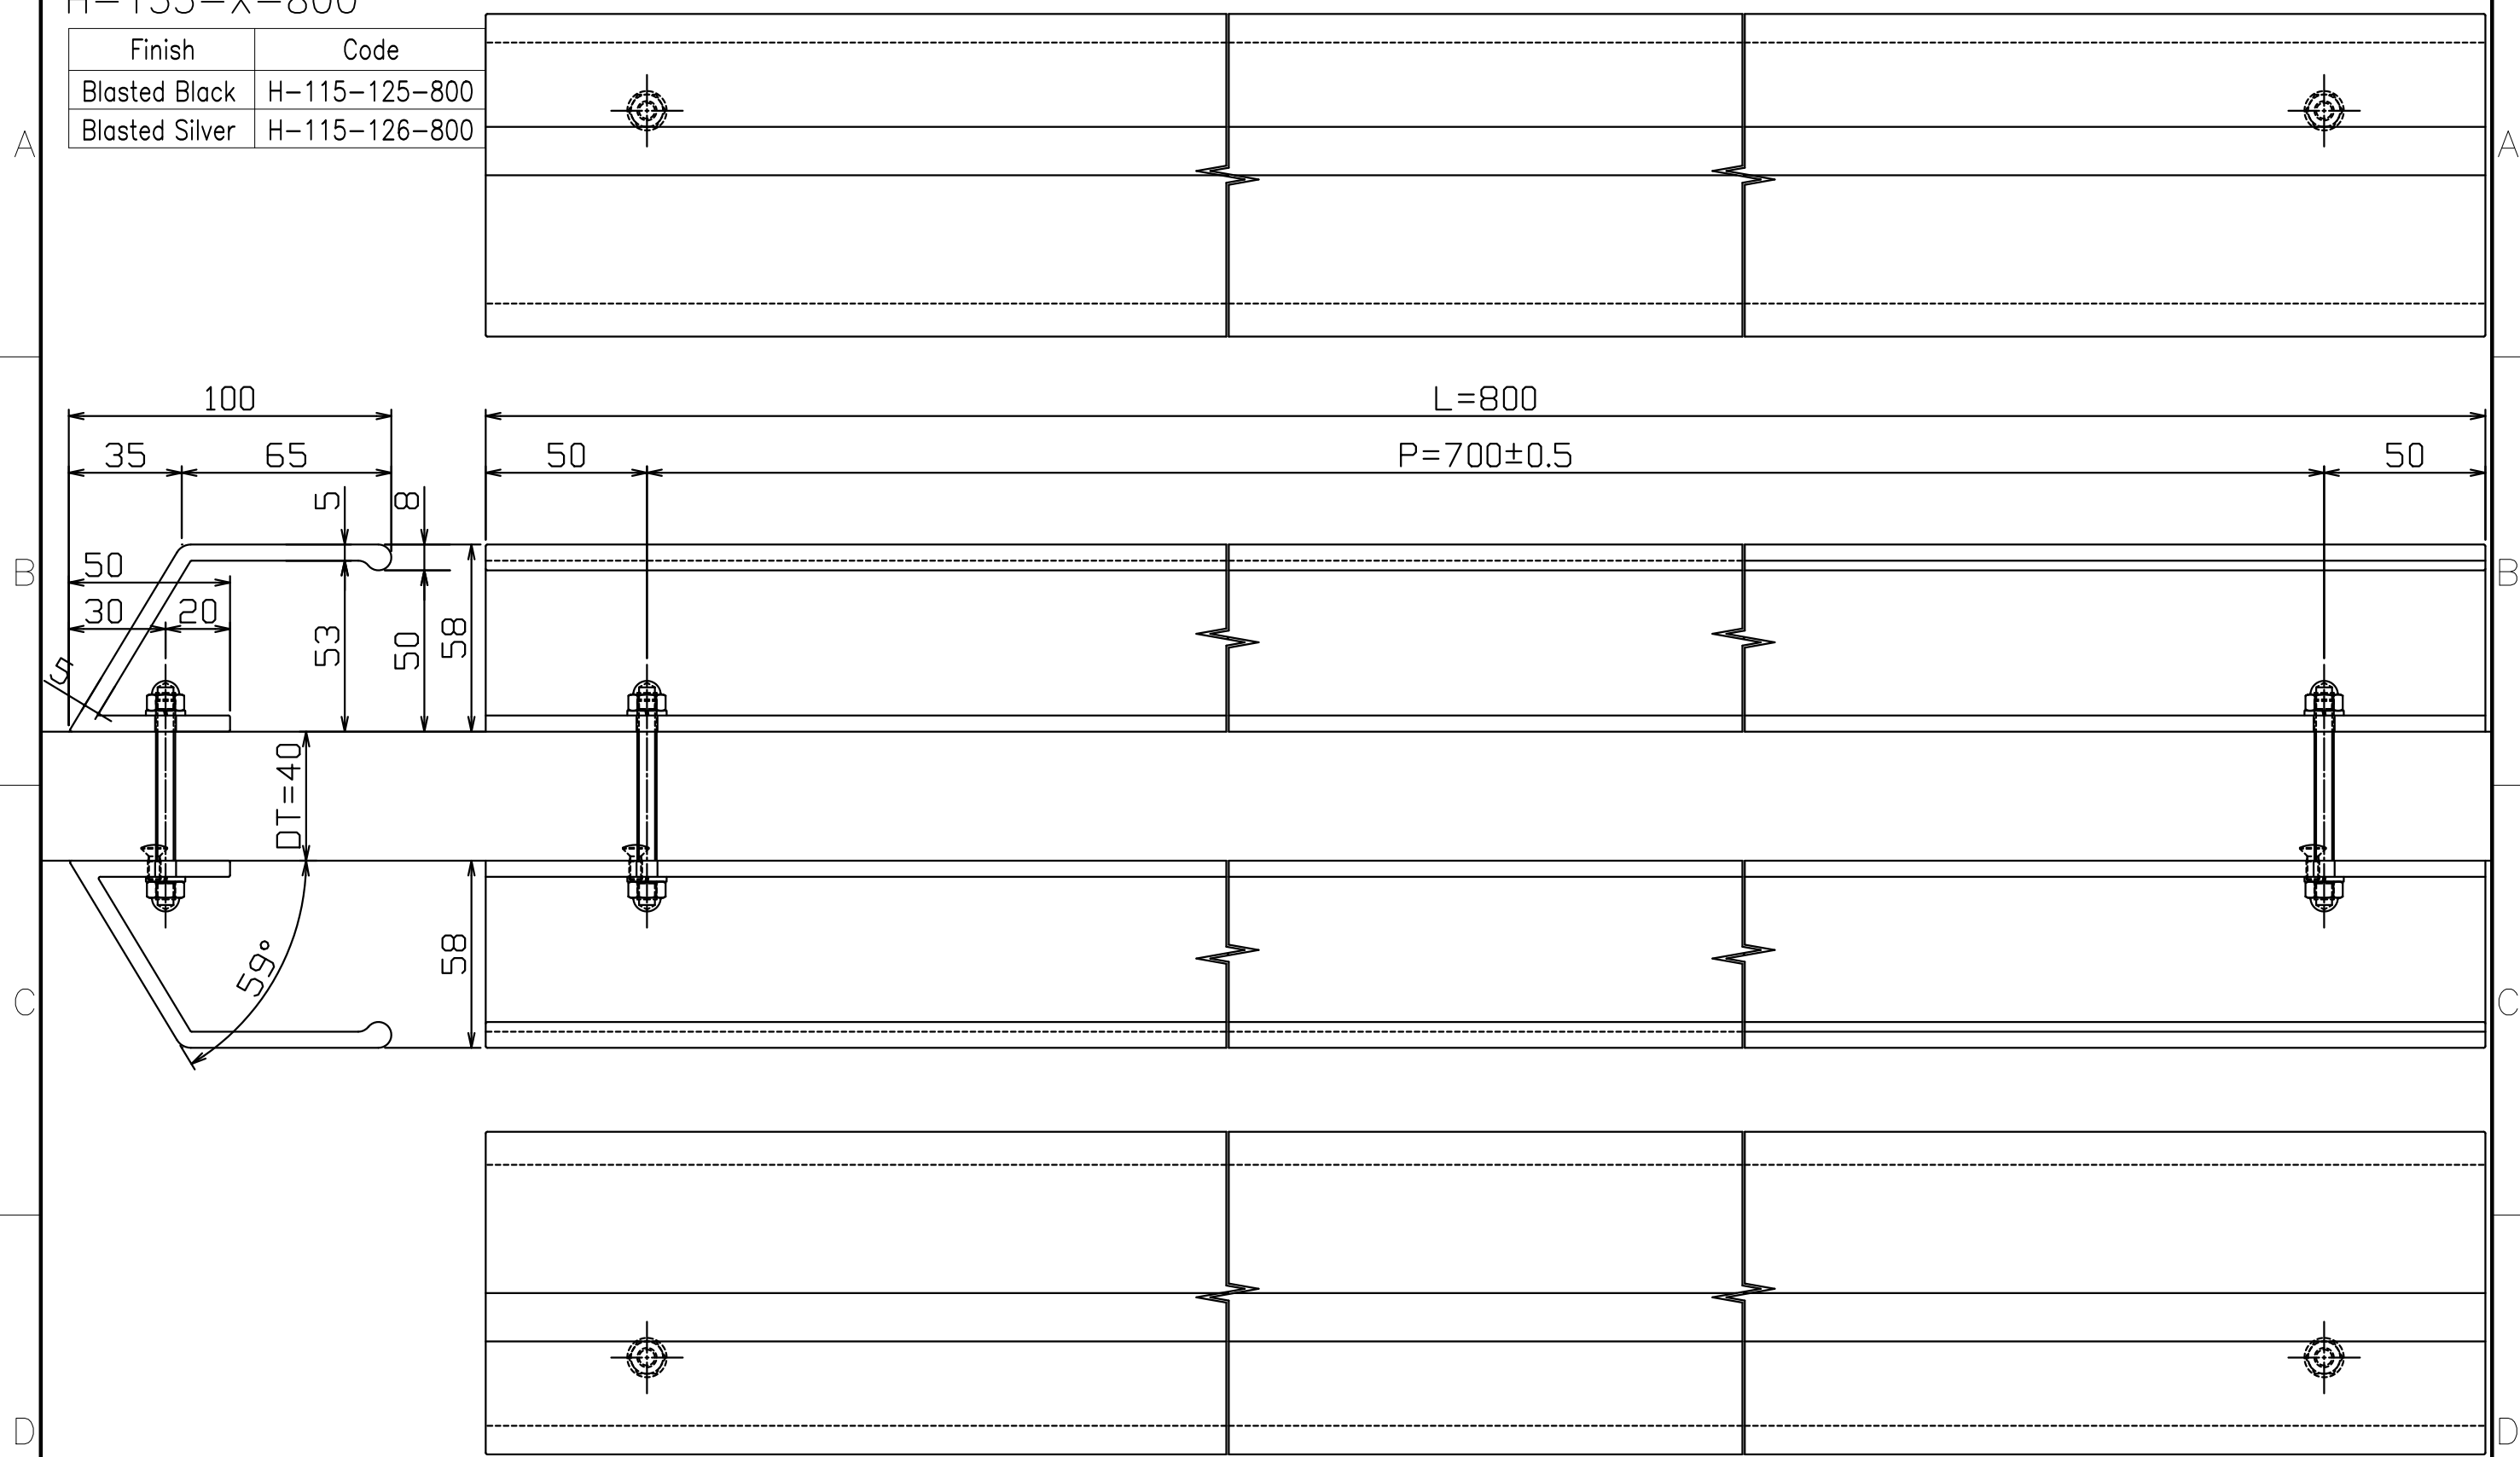

2023-07-06 14:19:07 H-115-X-800_drawing

Ver	Date	Engineering change notice	Dwg	App
1	0000/00/00	新規出図	KAWAJUN	KAWAJUN

H-155-X-800

Finish	Code
Blasted Black	H-115-125-800
Blasted Silver	H-115-126-800

Product name	Name	Code
ドアハンドル	-	表参照
Door Handle	-	Ver01
KAWAJUN 河渥株式会社	Dim	Geo
	S= 1:2	外形図