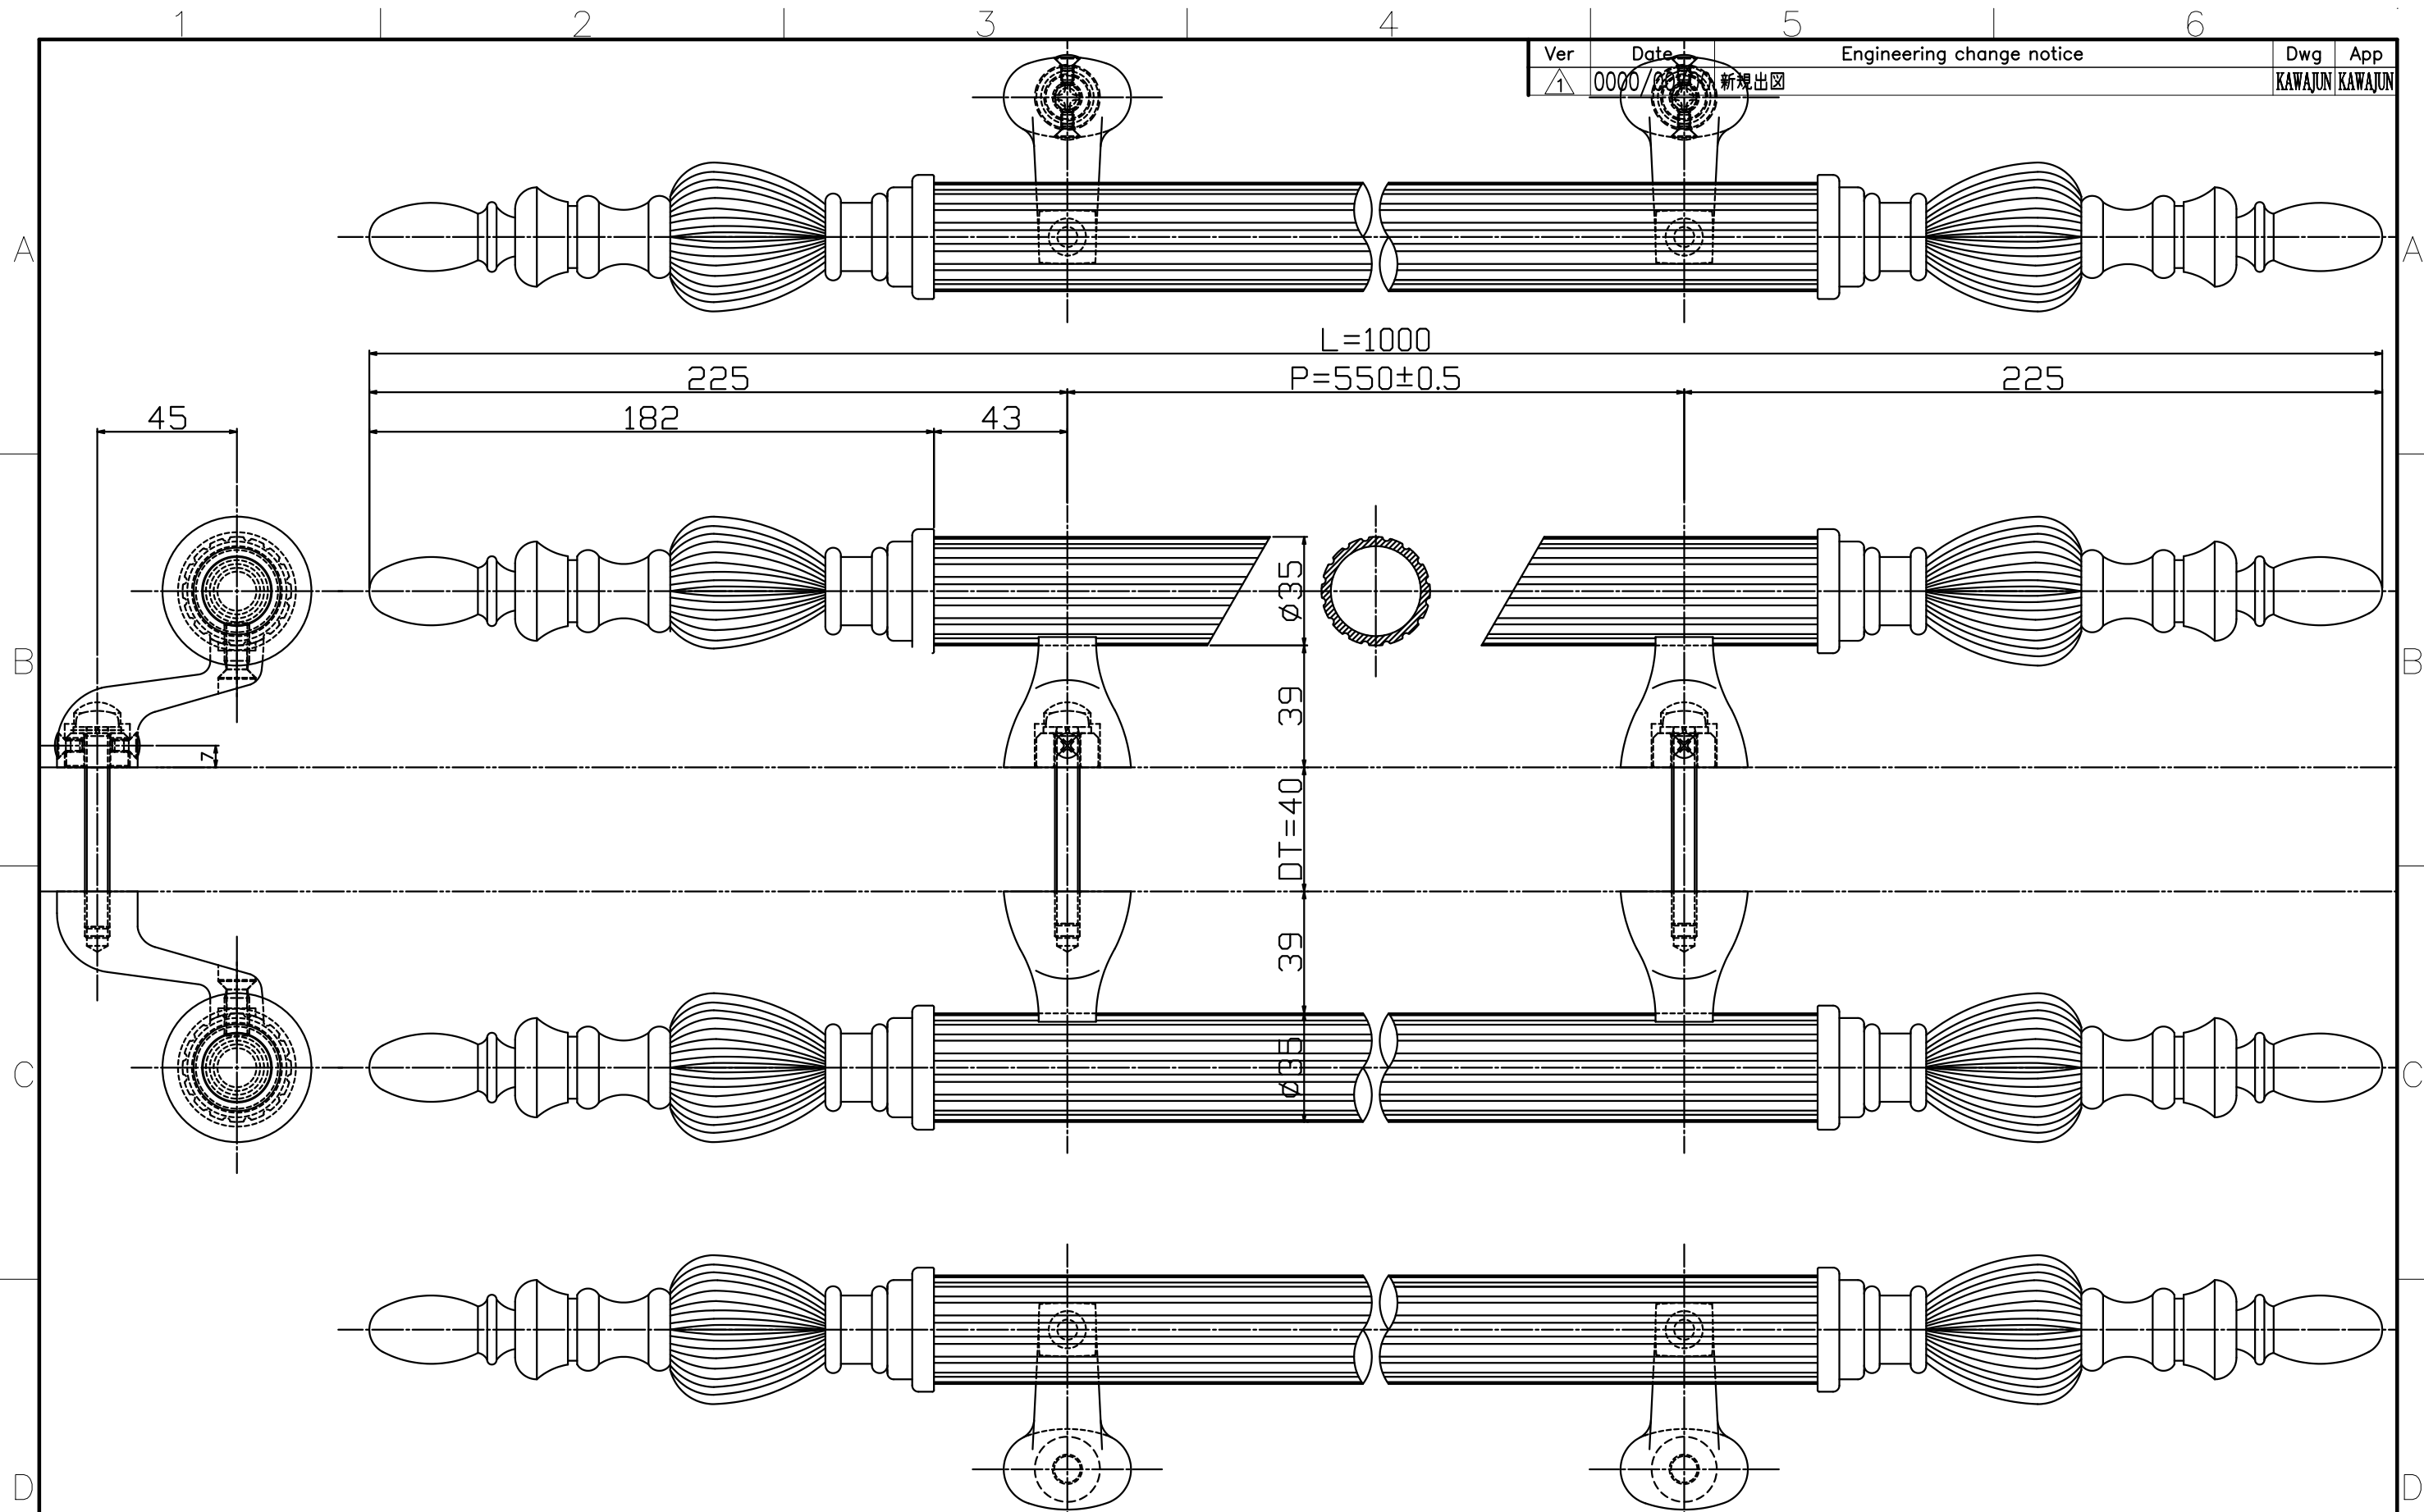

Ver	Date	Engineering change notice	Dwg	App
1	0000/0000	新規出図	KAWAJUN	KAWAJUN

H-118-X-1000

Finish	Code
Mirror Brass (with clear coat)	H-118-169-1000

Product name		Name		Code	
ドアハンドル		-		表参照	
Door Pull Handle		-		Ver01	
KAWAJUN 河渾株式会社		Dim	Geo	s= 1:2	外形図