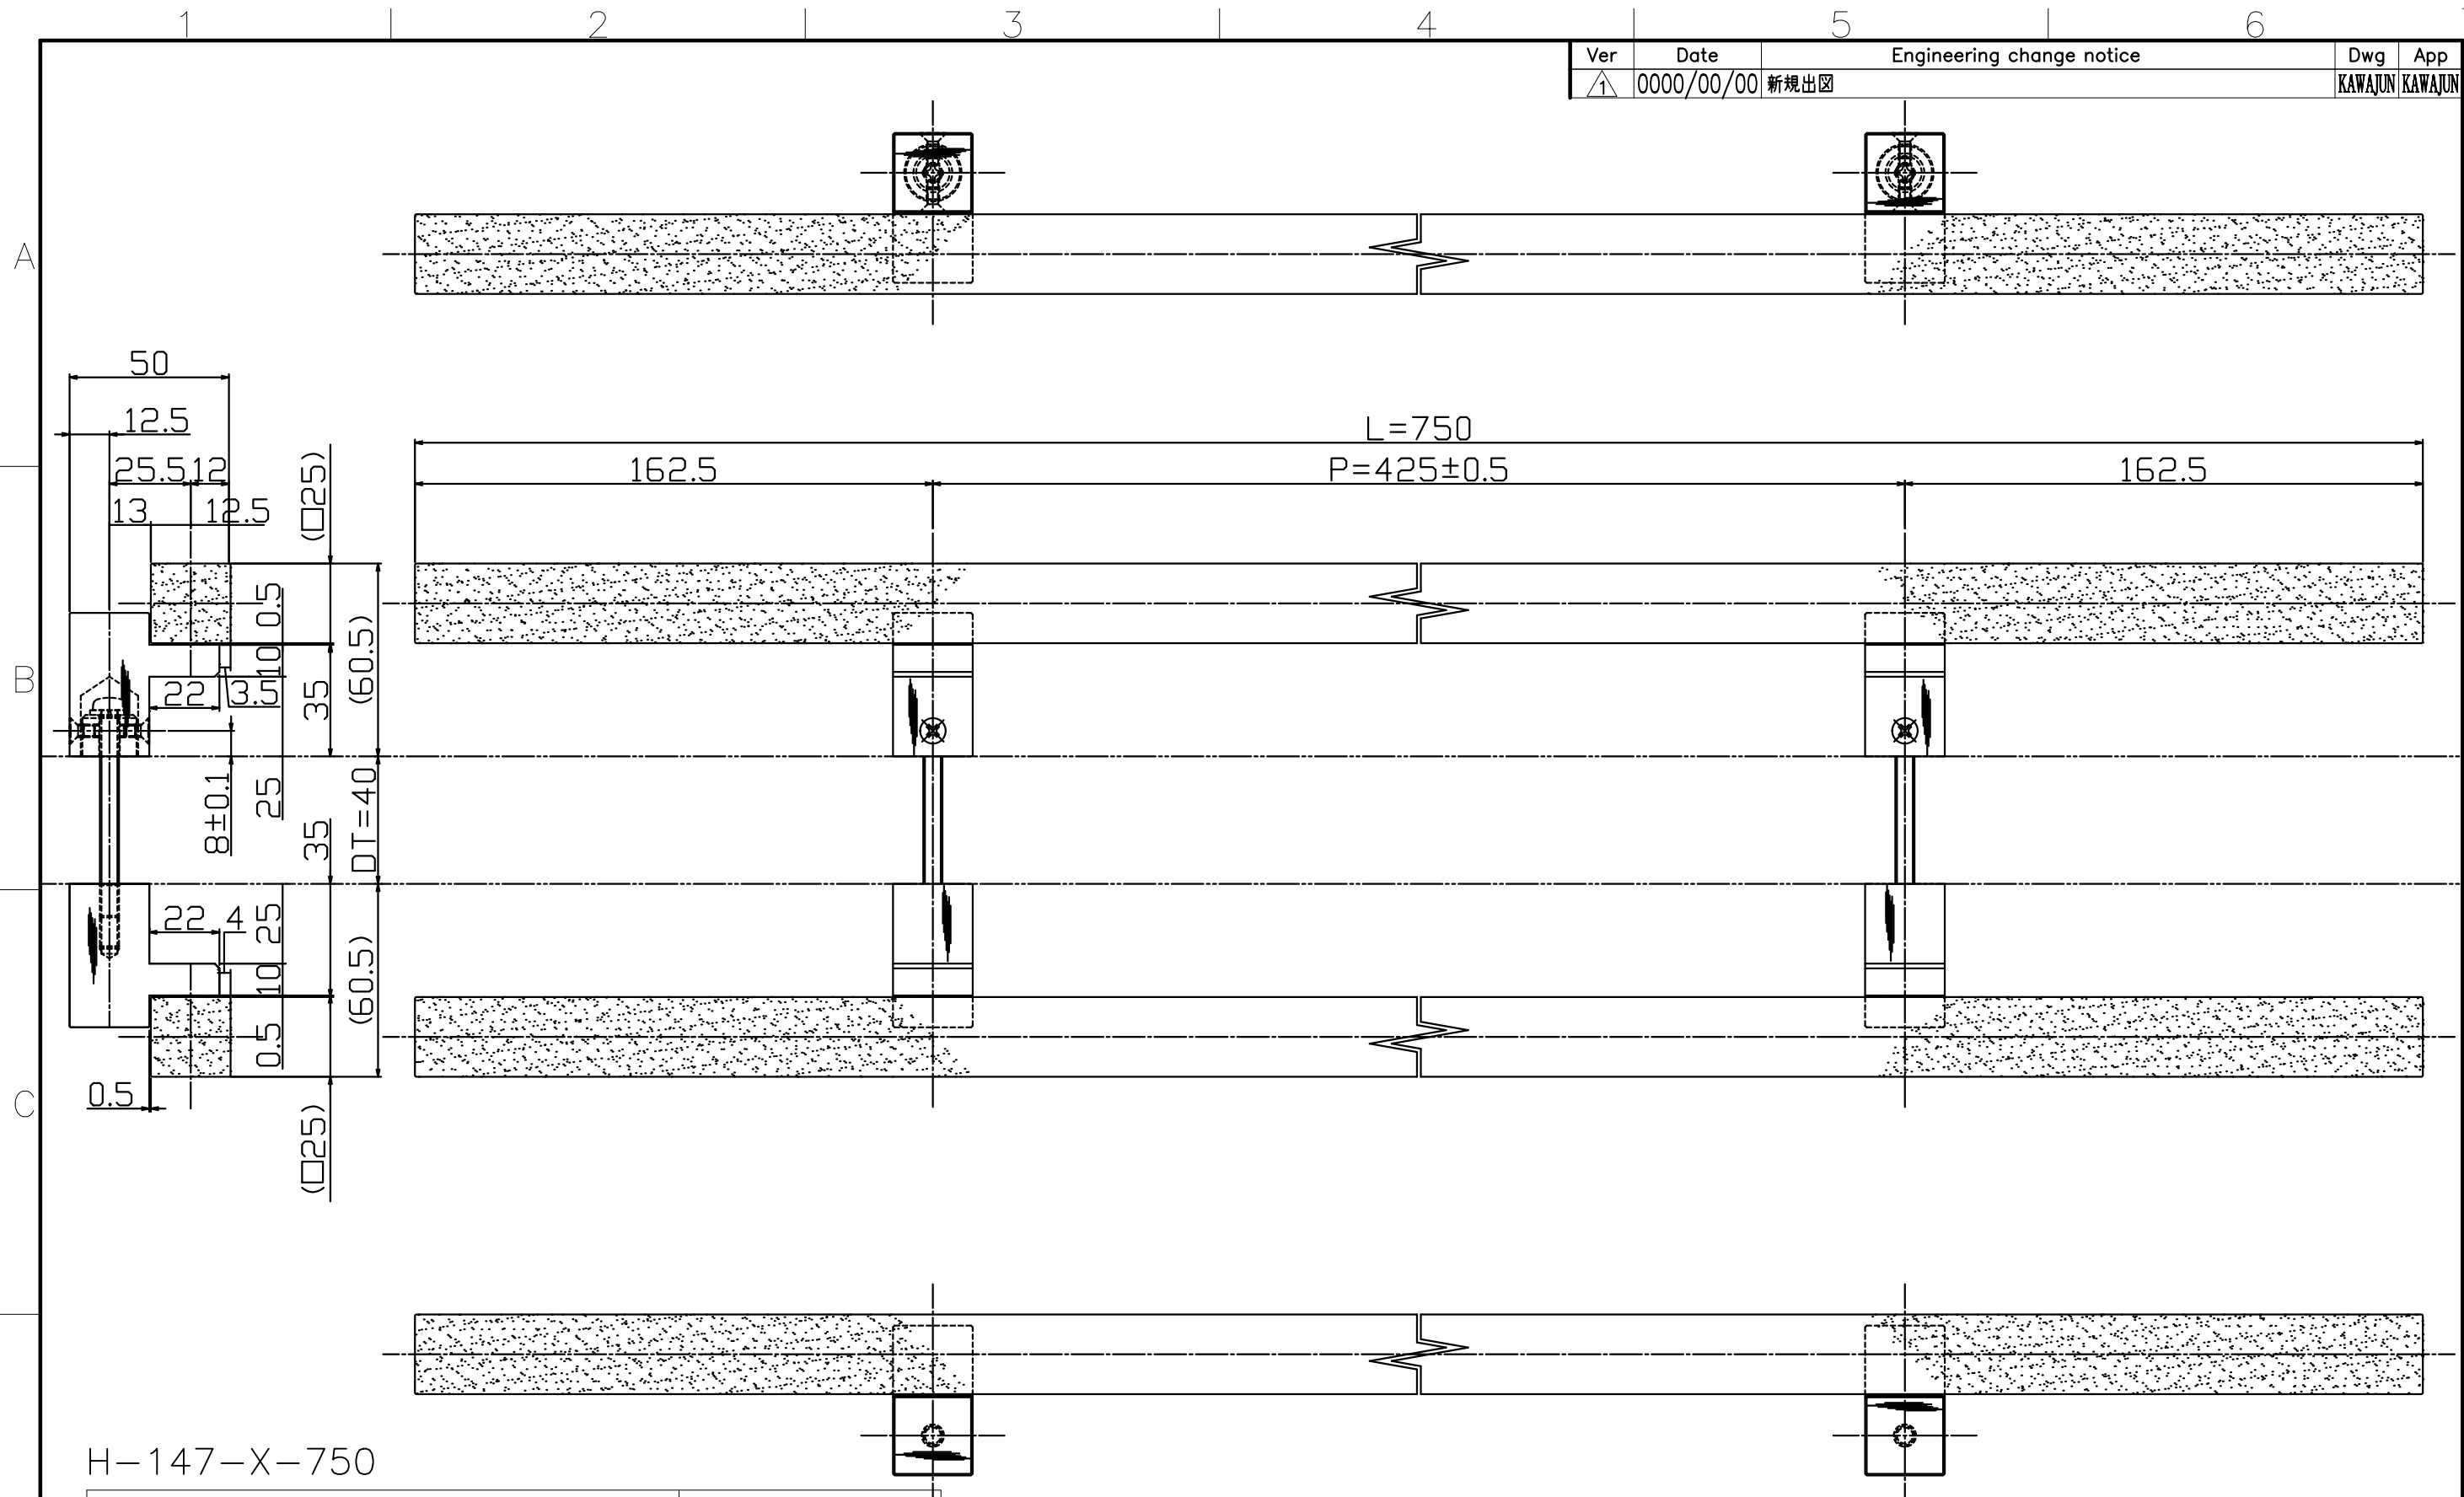

Ver	Date	Engineering change notice	Dwg	App
1	0000/00/00	新規出図	KAWAJUN	KAWAJUN

H-147-X-750

Finish	Code
AL Hairline Bronze & J-Cerad/OXIDE Moro	H-147-198-750
AL Mirror Black & J-Cerad/OXIDE Nero	H-147-199-750
AL Hairline Bronze & J-Cerad/OSSIDE Bruno	H-147-421-750
AL Mirror Black & J-Cerad/OSSIDE Nero	H-147-422-750

Product name		Name		Code	
ドアハンドル		-		表参照	
Door Pull Handle		-		Ver01	
KAWAJUN 河渾株式会社		Dim	Geo	s= 1:2	外形図