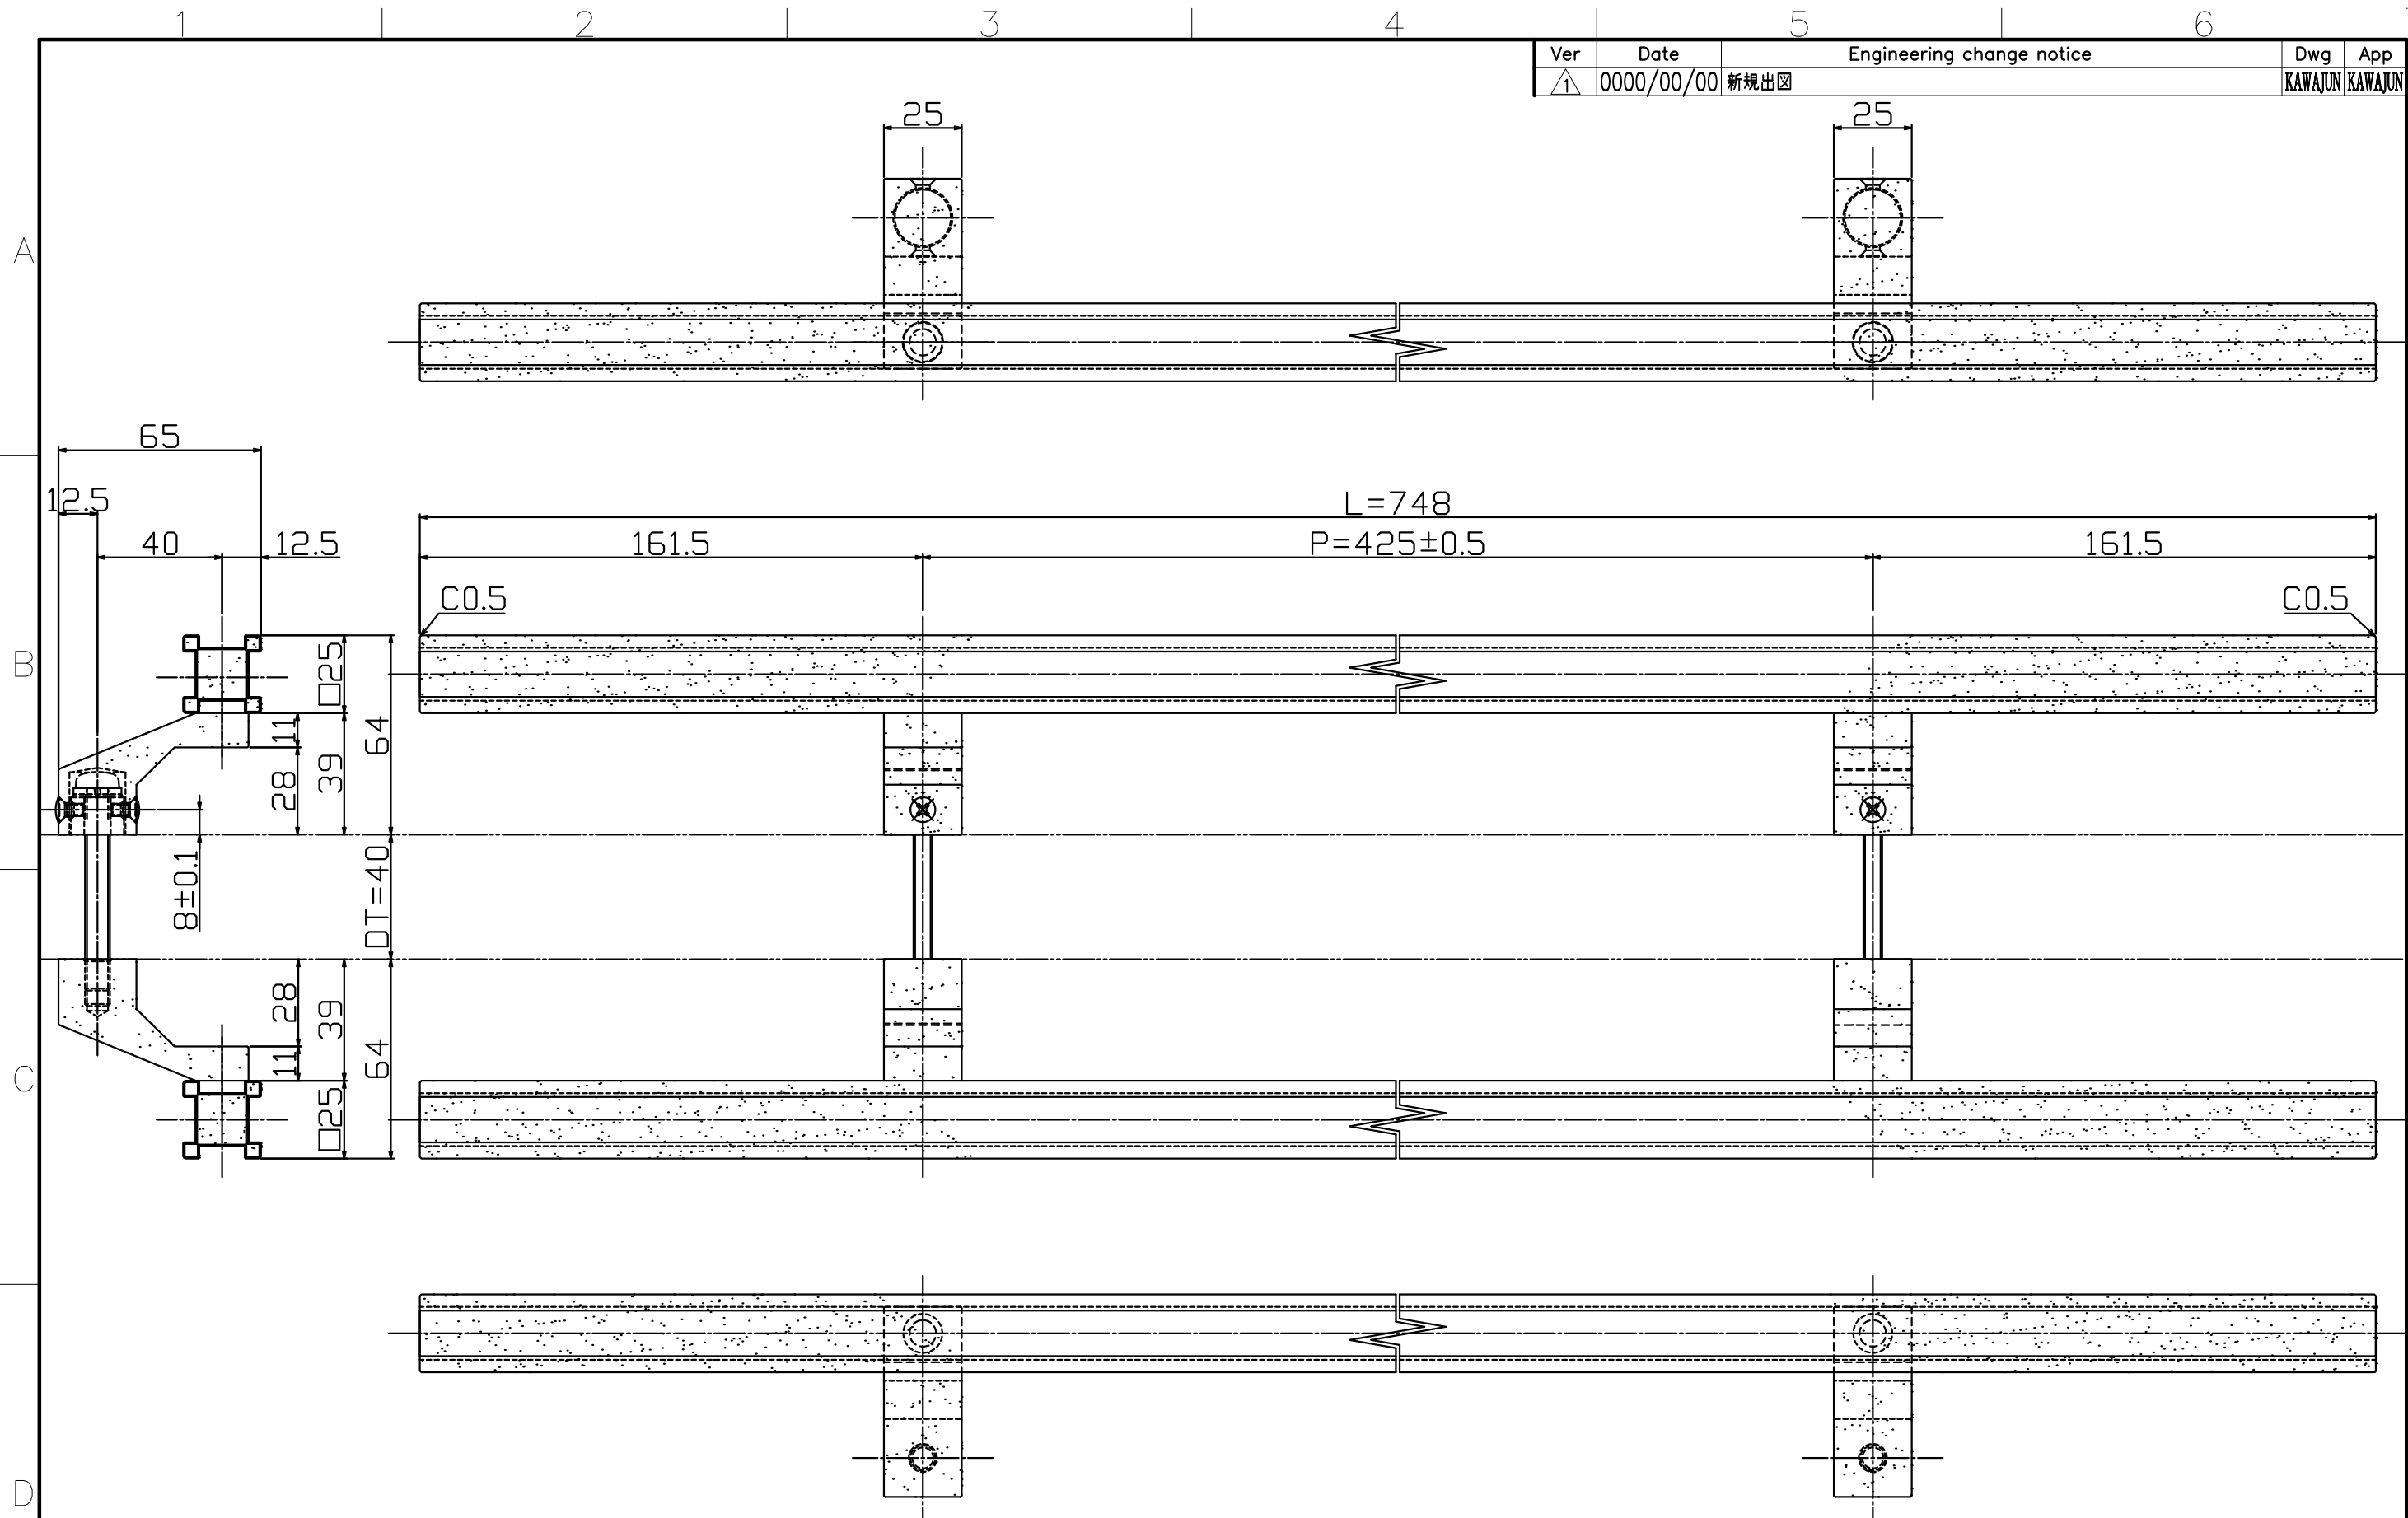

Ver	Date	Engineering change notice	Dwg	App
1	0000/00/00	新規出図	KAWAJUN	KAWAJUN

H-149-X-748

Finish	Code
AL Shot Blasted Black	H-149-125-748

Product name		Name		Code	
ドアハンドル		-		表参照	
Door Pull Handle		-		Ver01	
KAWAJUN 河渾株式会社		Dim	Geo	s= 1:2	外形図