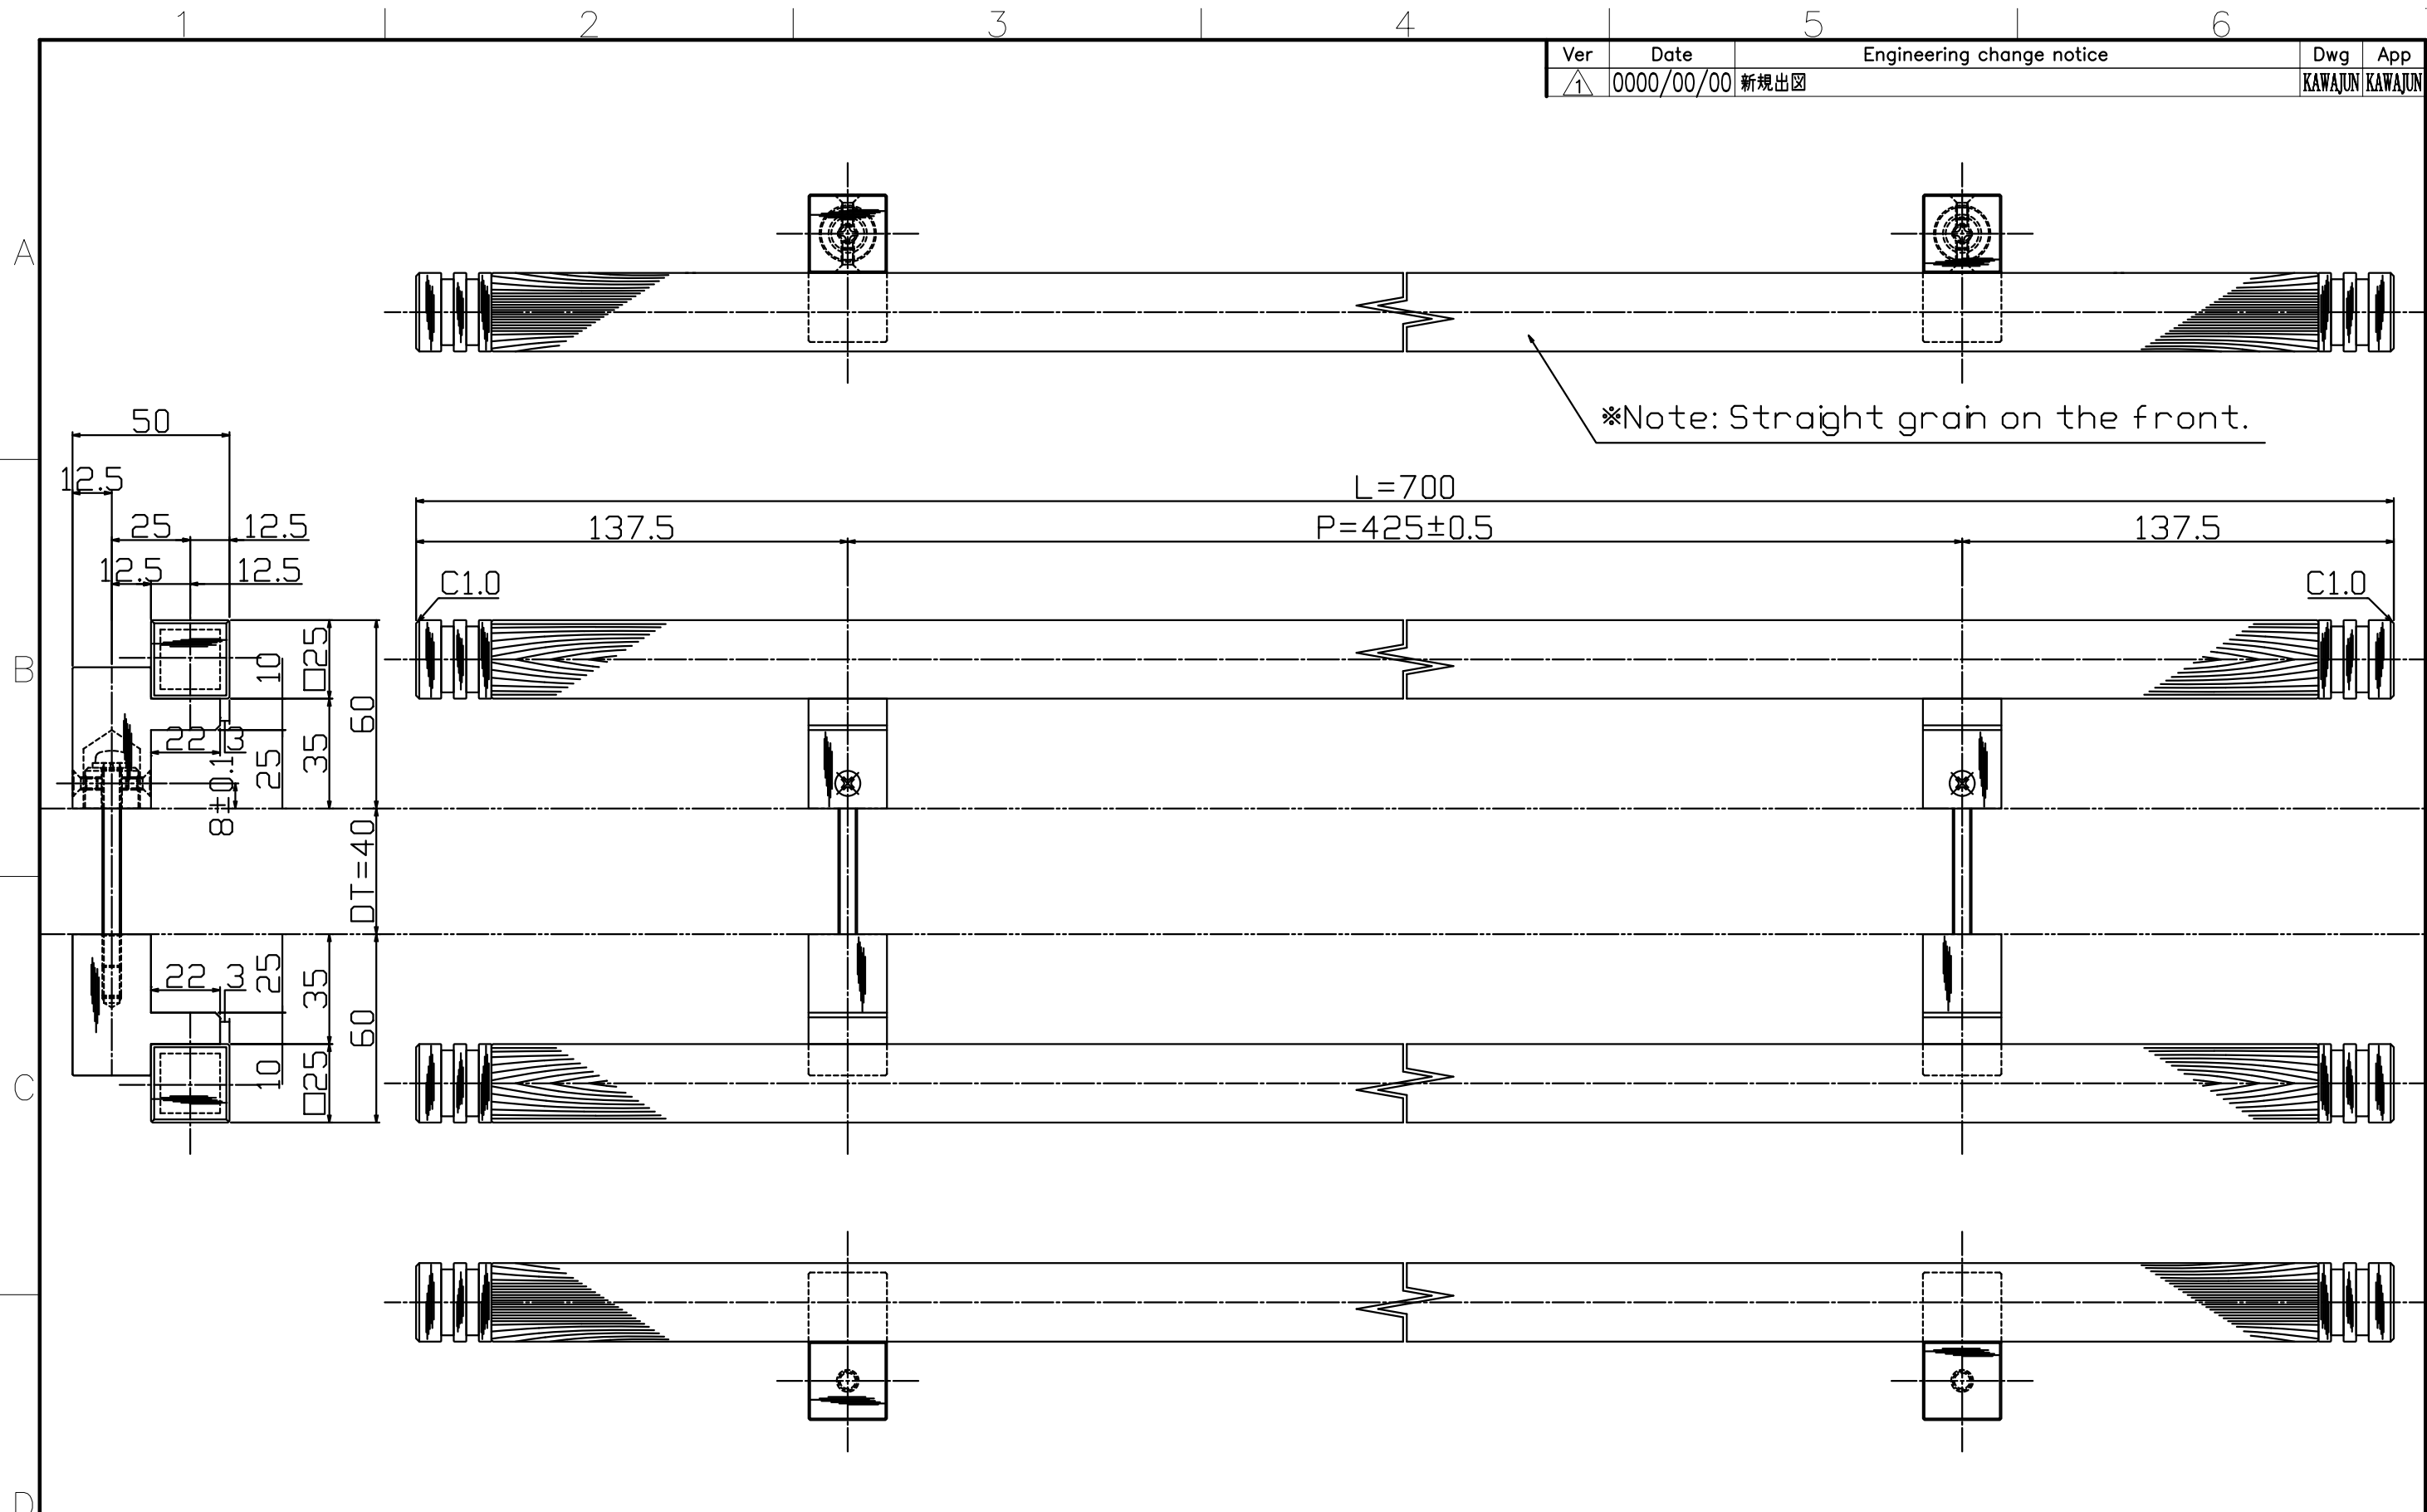

Ver	Date	Engineering change notice	Dwg	App
1	0000/00/00	新規出図	KAWAJUN	KAWAJUN

*Note: Straight grain on the front.

L=700
P=425±0.5

H-150-X-700

Finish	Code
AL Hairline Bronze & J-Wood Scotch	H-150-215-750

Product name		Name		Code	
ドアハンドル		-		表参照	
Door Pull Handle		-		Ver01	
KAWAJUN 河淳株式会社		Dim	Geo	s= 1:2	外形図