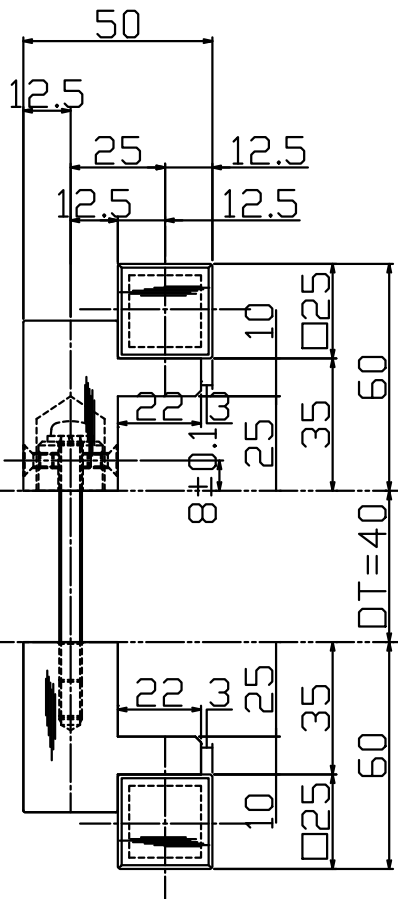

Ver	Date	Engineering change notice	Dwg	App
1	0000/00/00	新規出図	KAWAJUN	KAWAJUN

*Note: Straight grain on the front.

L=700
P=425±0.5

H-150-X-700

Finish	Code
AL Hairline Bronze & J-Wood Scotch	H-150-215-750

Product name		Name		Code	
ドアハンドル		-		表参照	
Door Pull Handle		-		Ver01	
KAWAJUN 河淳株式会社		Dim	Geo	s= 1:2	外形図

A3