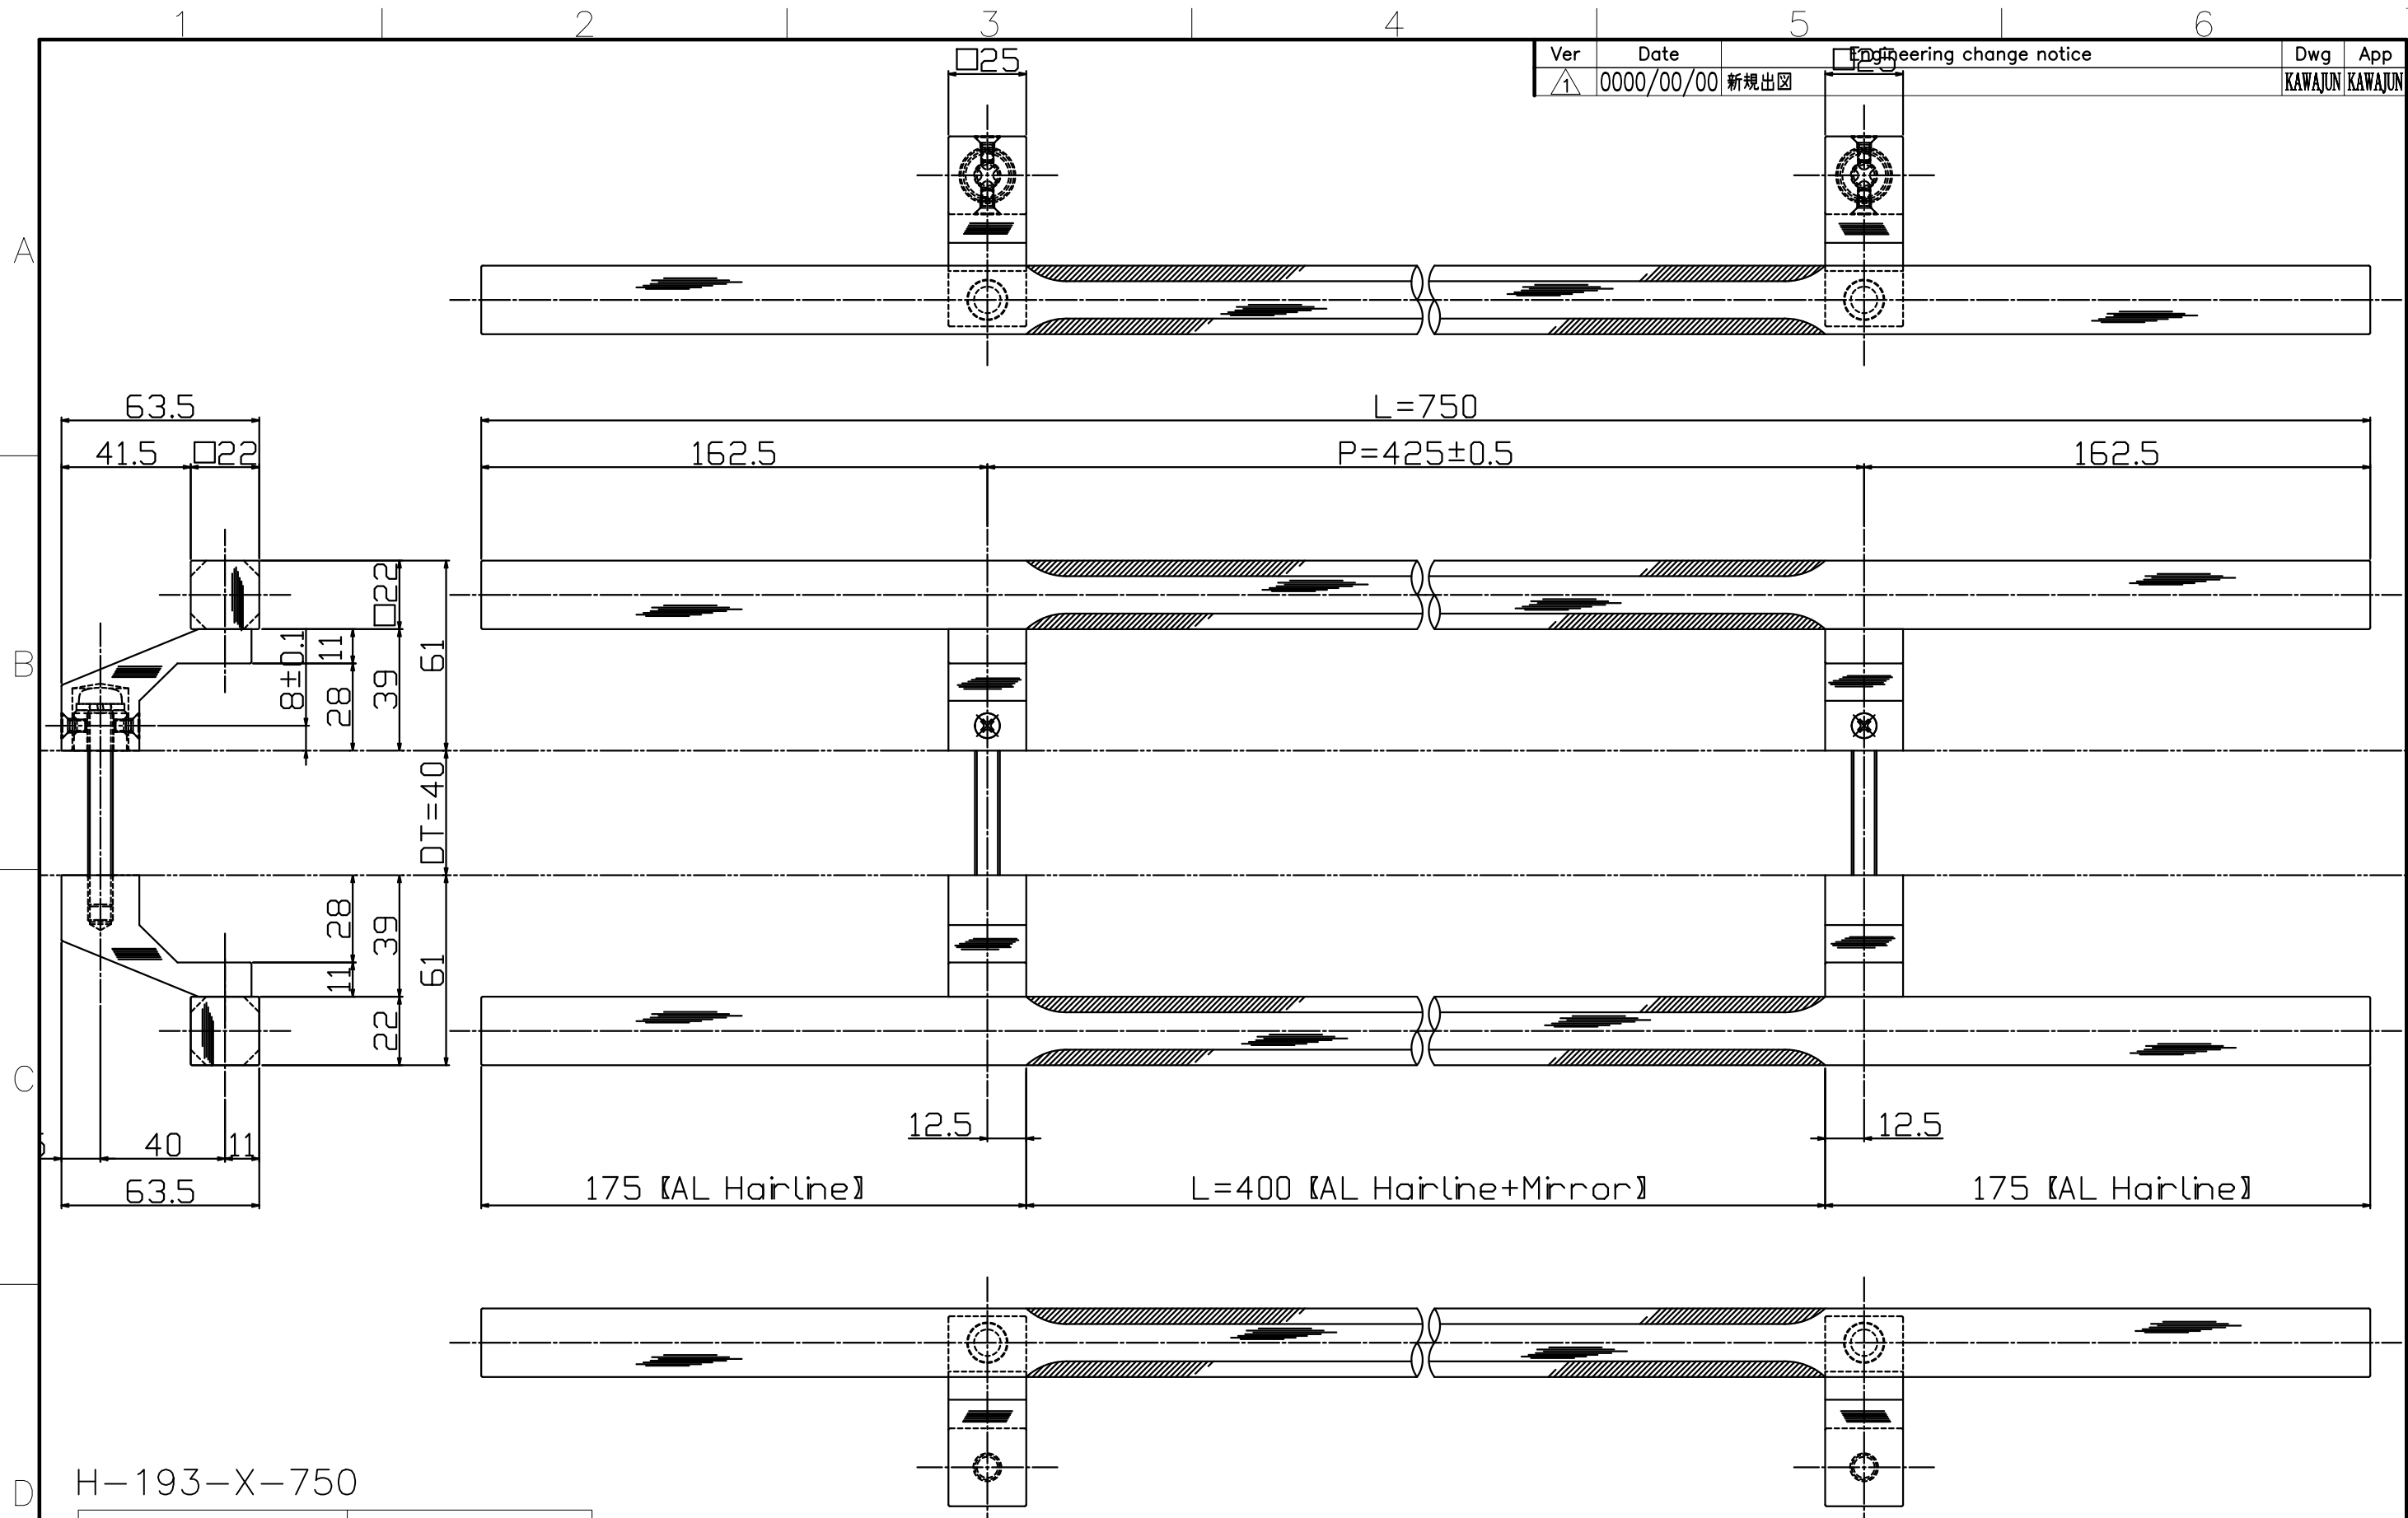

Ver	Date	Engineering change notice	Dwg	App
1	0000/00/00	新規出図	KAWAJUN	KAWAJUN

H-193-X-750

Finish	Code
AL Hairline Black	H-193-137-750
AL Hairline Silver	H-193-449-750
AL Hairline Bronze	H-193-450-750

Product name		Name		Code	
ドアハンドル		-		表参照	
Door Pull Handle		-		Ver01	
KAWAJUN 河渟株式会社		Dim	Geo	s= 1:2	外形図