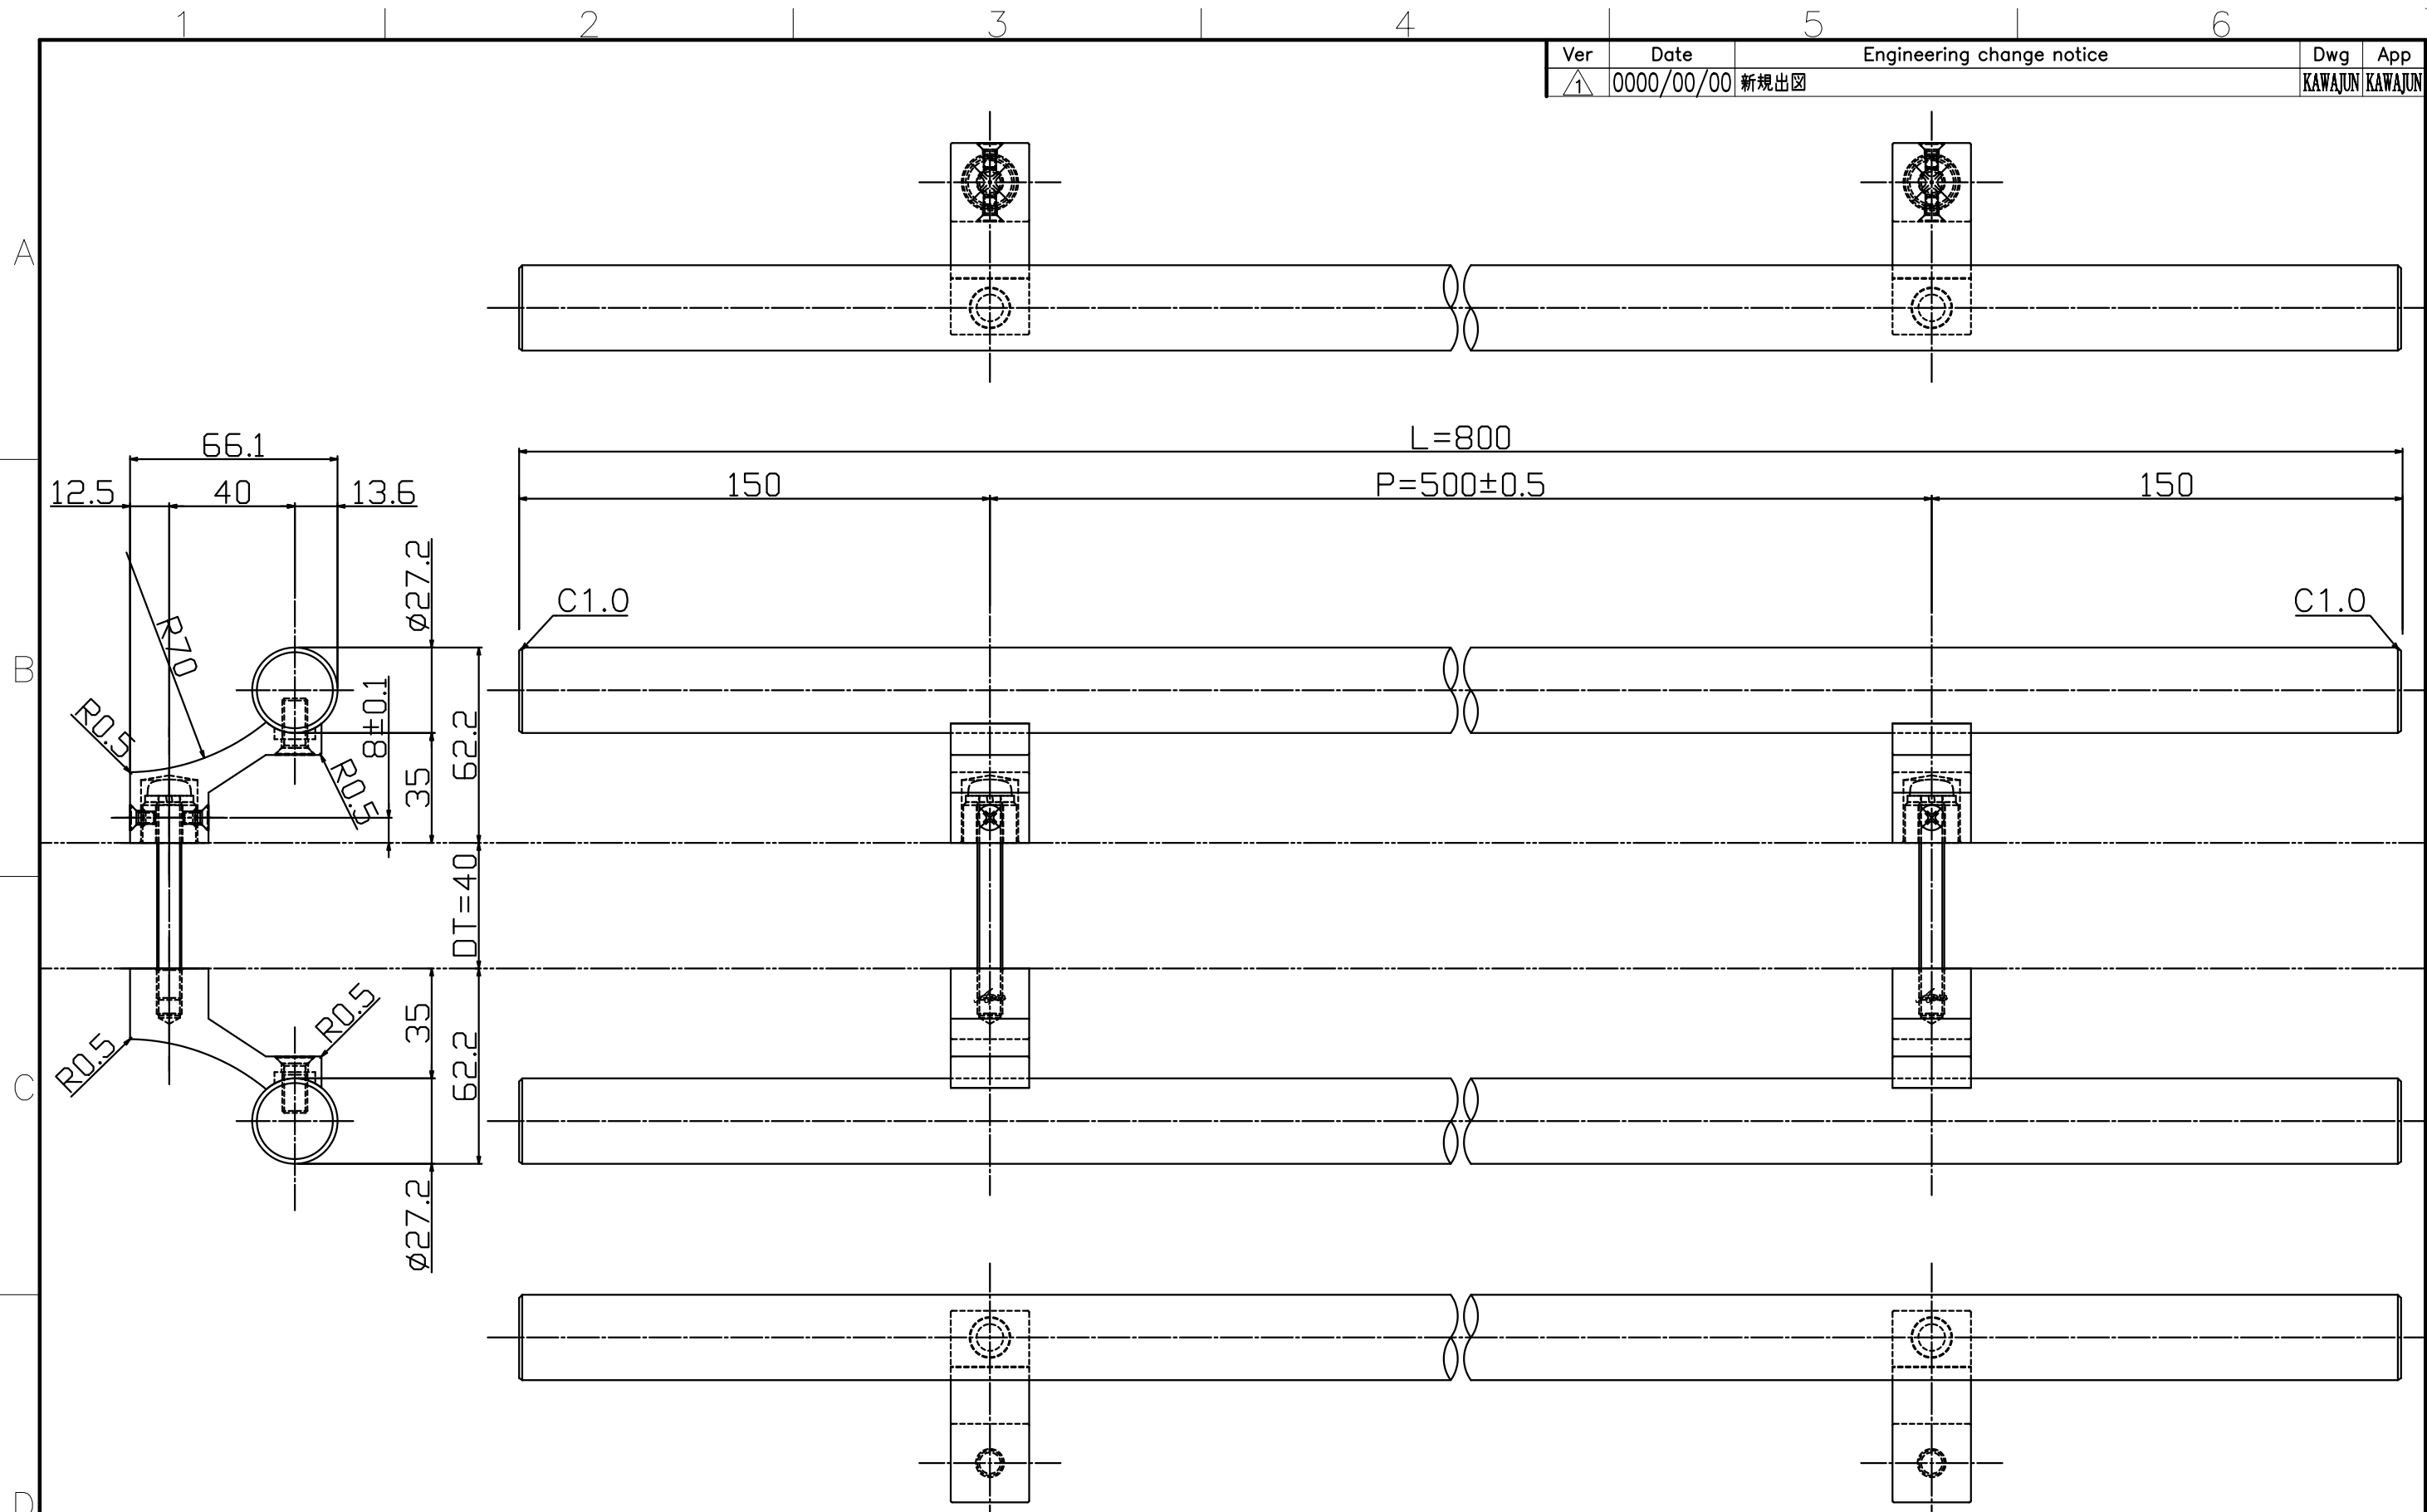

Ver	Date	Engineering change notice	Dwg	App
1	0000/00/00	新規出図	KAWAJUN	KAWAJUN

H-215-X-800

Finish	Code
Mirror Brass (without clear coat)	H-215-162-800
Semi-oxidized Brass	H-215-340-800

Product name		Name		Code	
ドアハンドル		-		H-215-800	
Door Pull Handle		-		Ver01	
KAWAJUN 河渾株式会社		Dim	Geo	s= 1:2	外形図