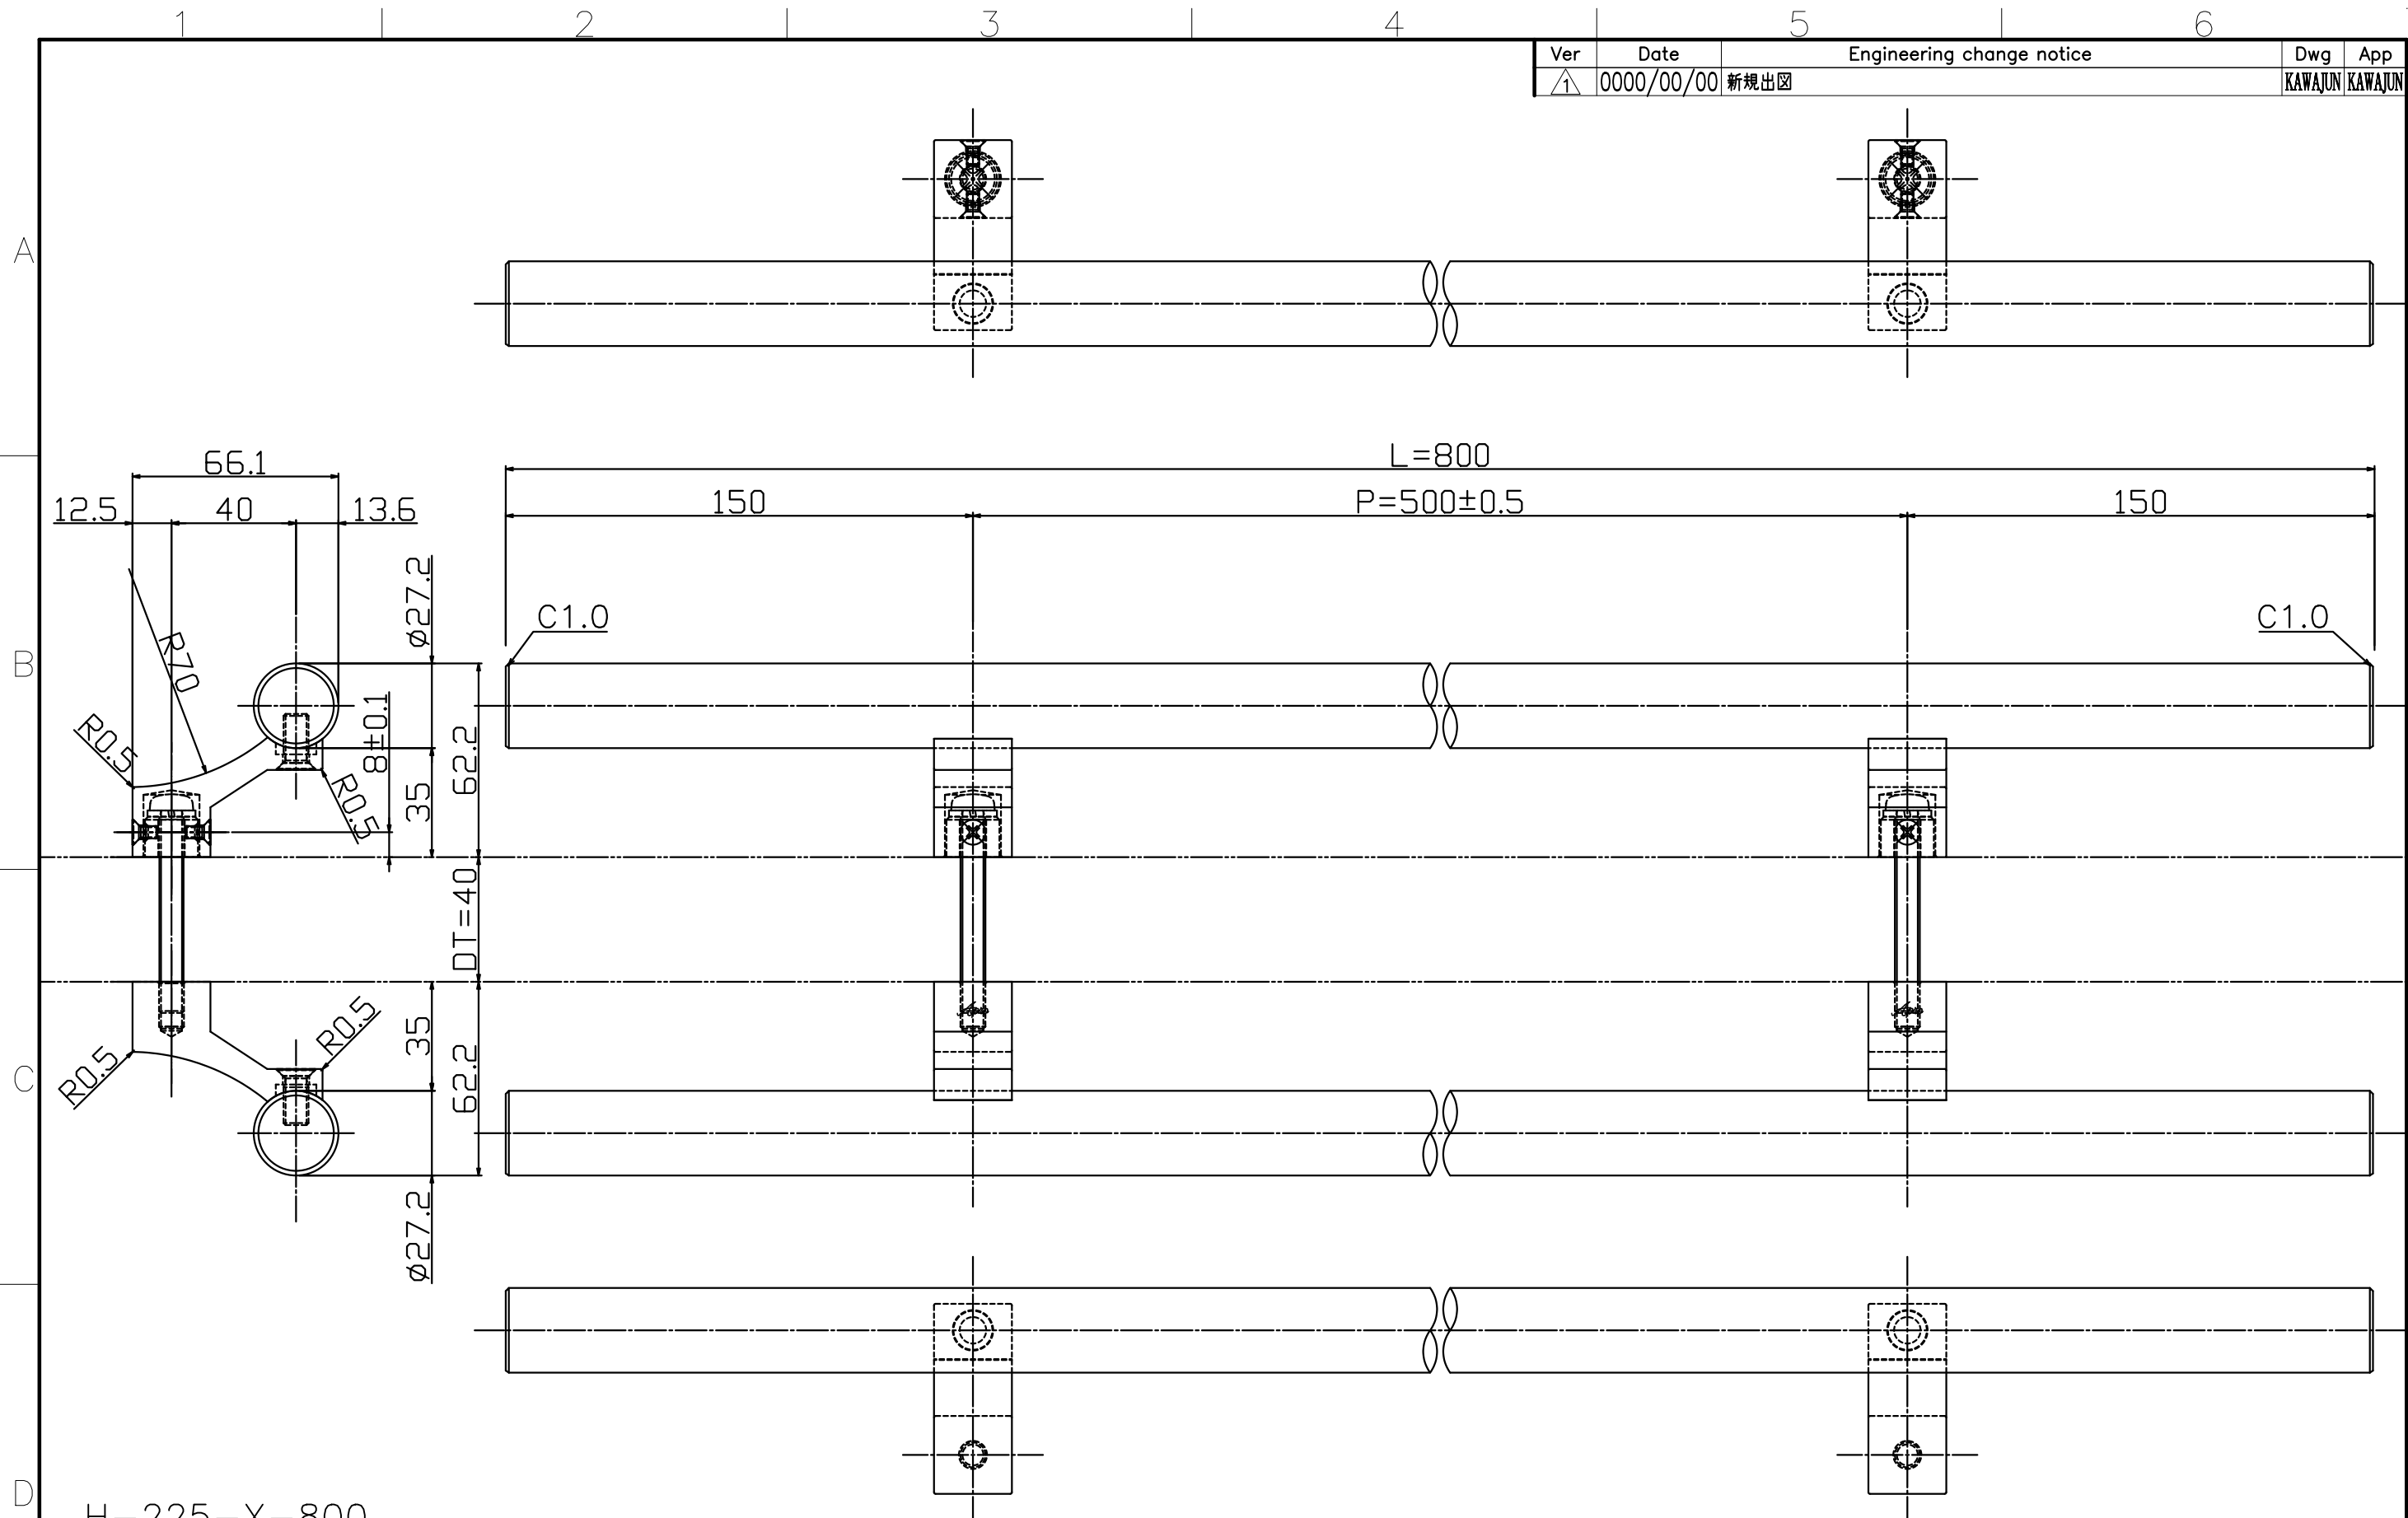

Ver	Date	Engineering change notice	Dwg	App
1	0000/00/00	新規出図	KAWAJUN	KAWAJUN

H-225-X-800

Finish	Code
Mirror Brass (without clear coat)	H-225-162-800
Semi-oxidized Brass	H-225-340-800

Product name		Name		Code	
ドアハンドル		-		H-225-800	
Door Pull Handle		-		Ver01	
KAWAJUN 河渾株式会社		Dim	Geo	s= 1:2	外形図