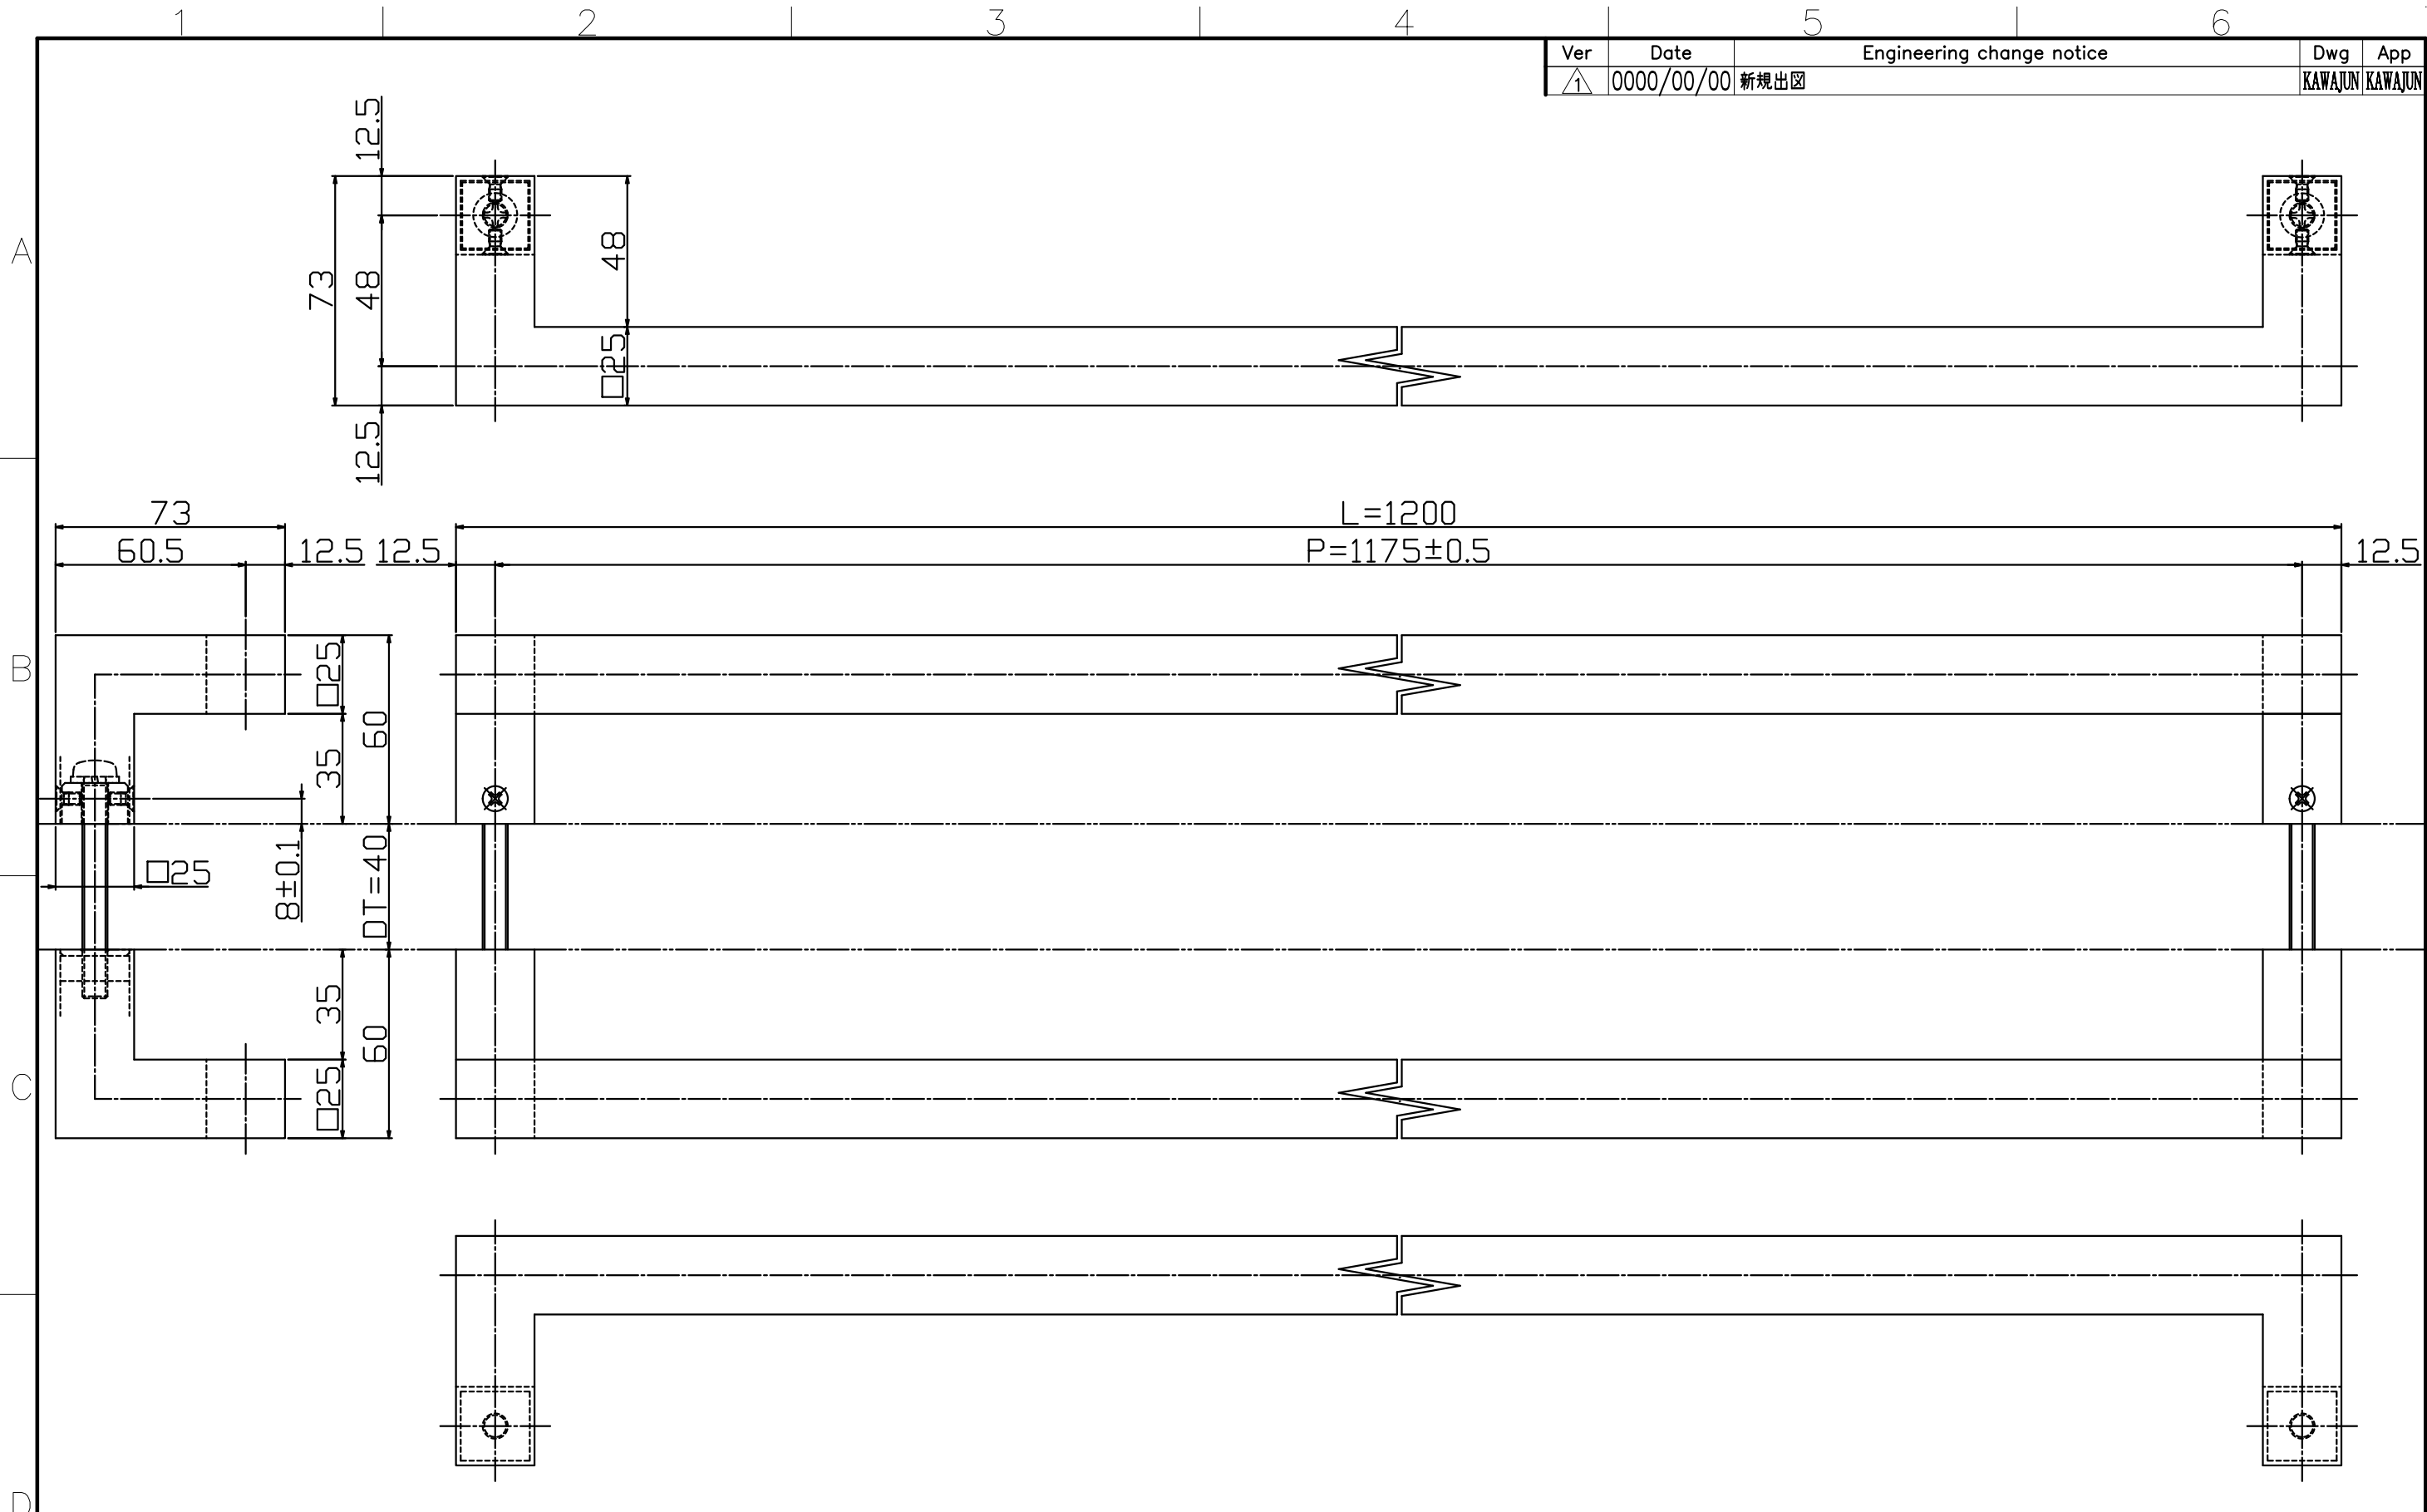

Ver	Date	Engineering change notice	Dwg	App
1	0000/00/00	新規出図	KAWAJUN	KAWAJUN

H-40-X-1200

Finish	Code
Stainless Steel Mirror	H-40-101-1200
Stainless Steel Hairline	H-40-102-1200

Product name	Name	Code
ドアハンドル	-	表参照
Door Pull Handle	-	Ver01

KAWAJUN 河渾株式会社	⊙ □	Dim	Geo	s= 1:2	外形図