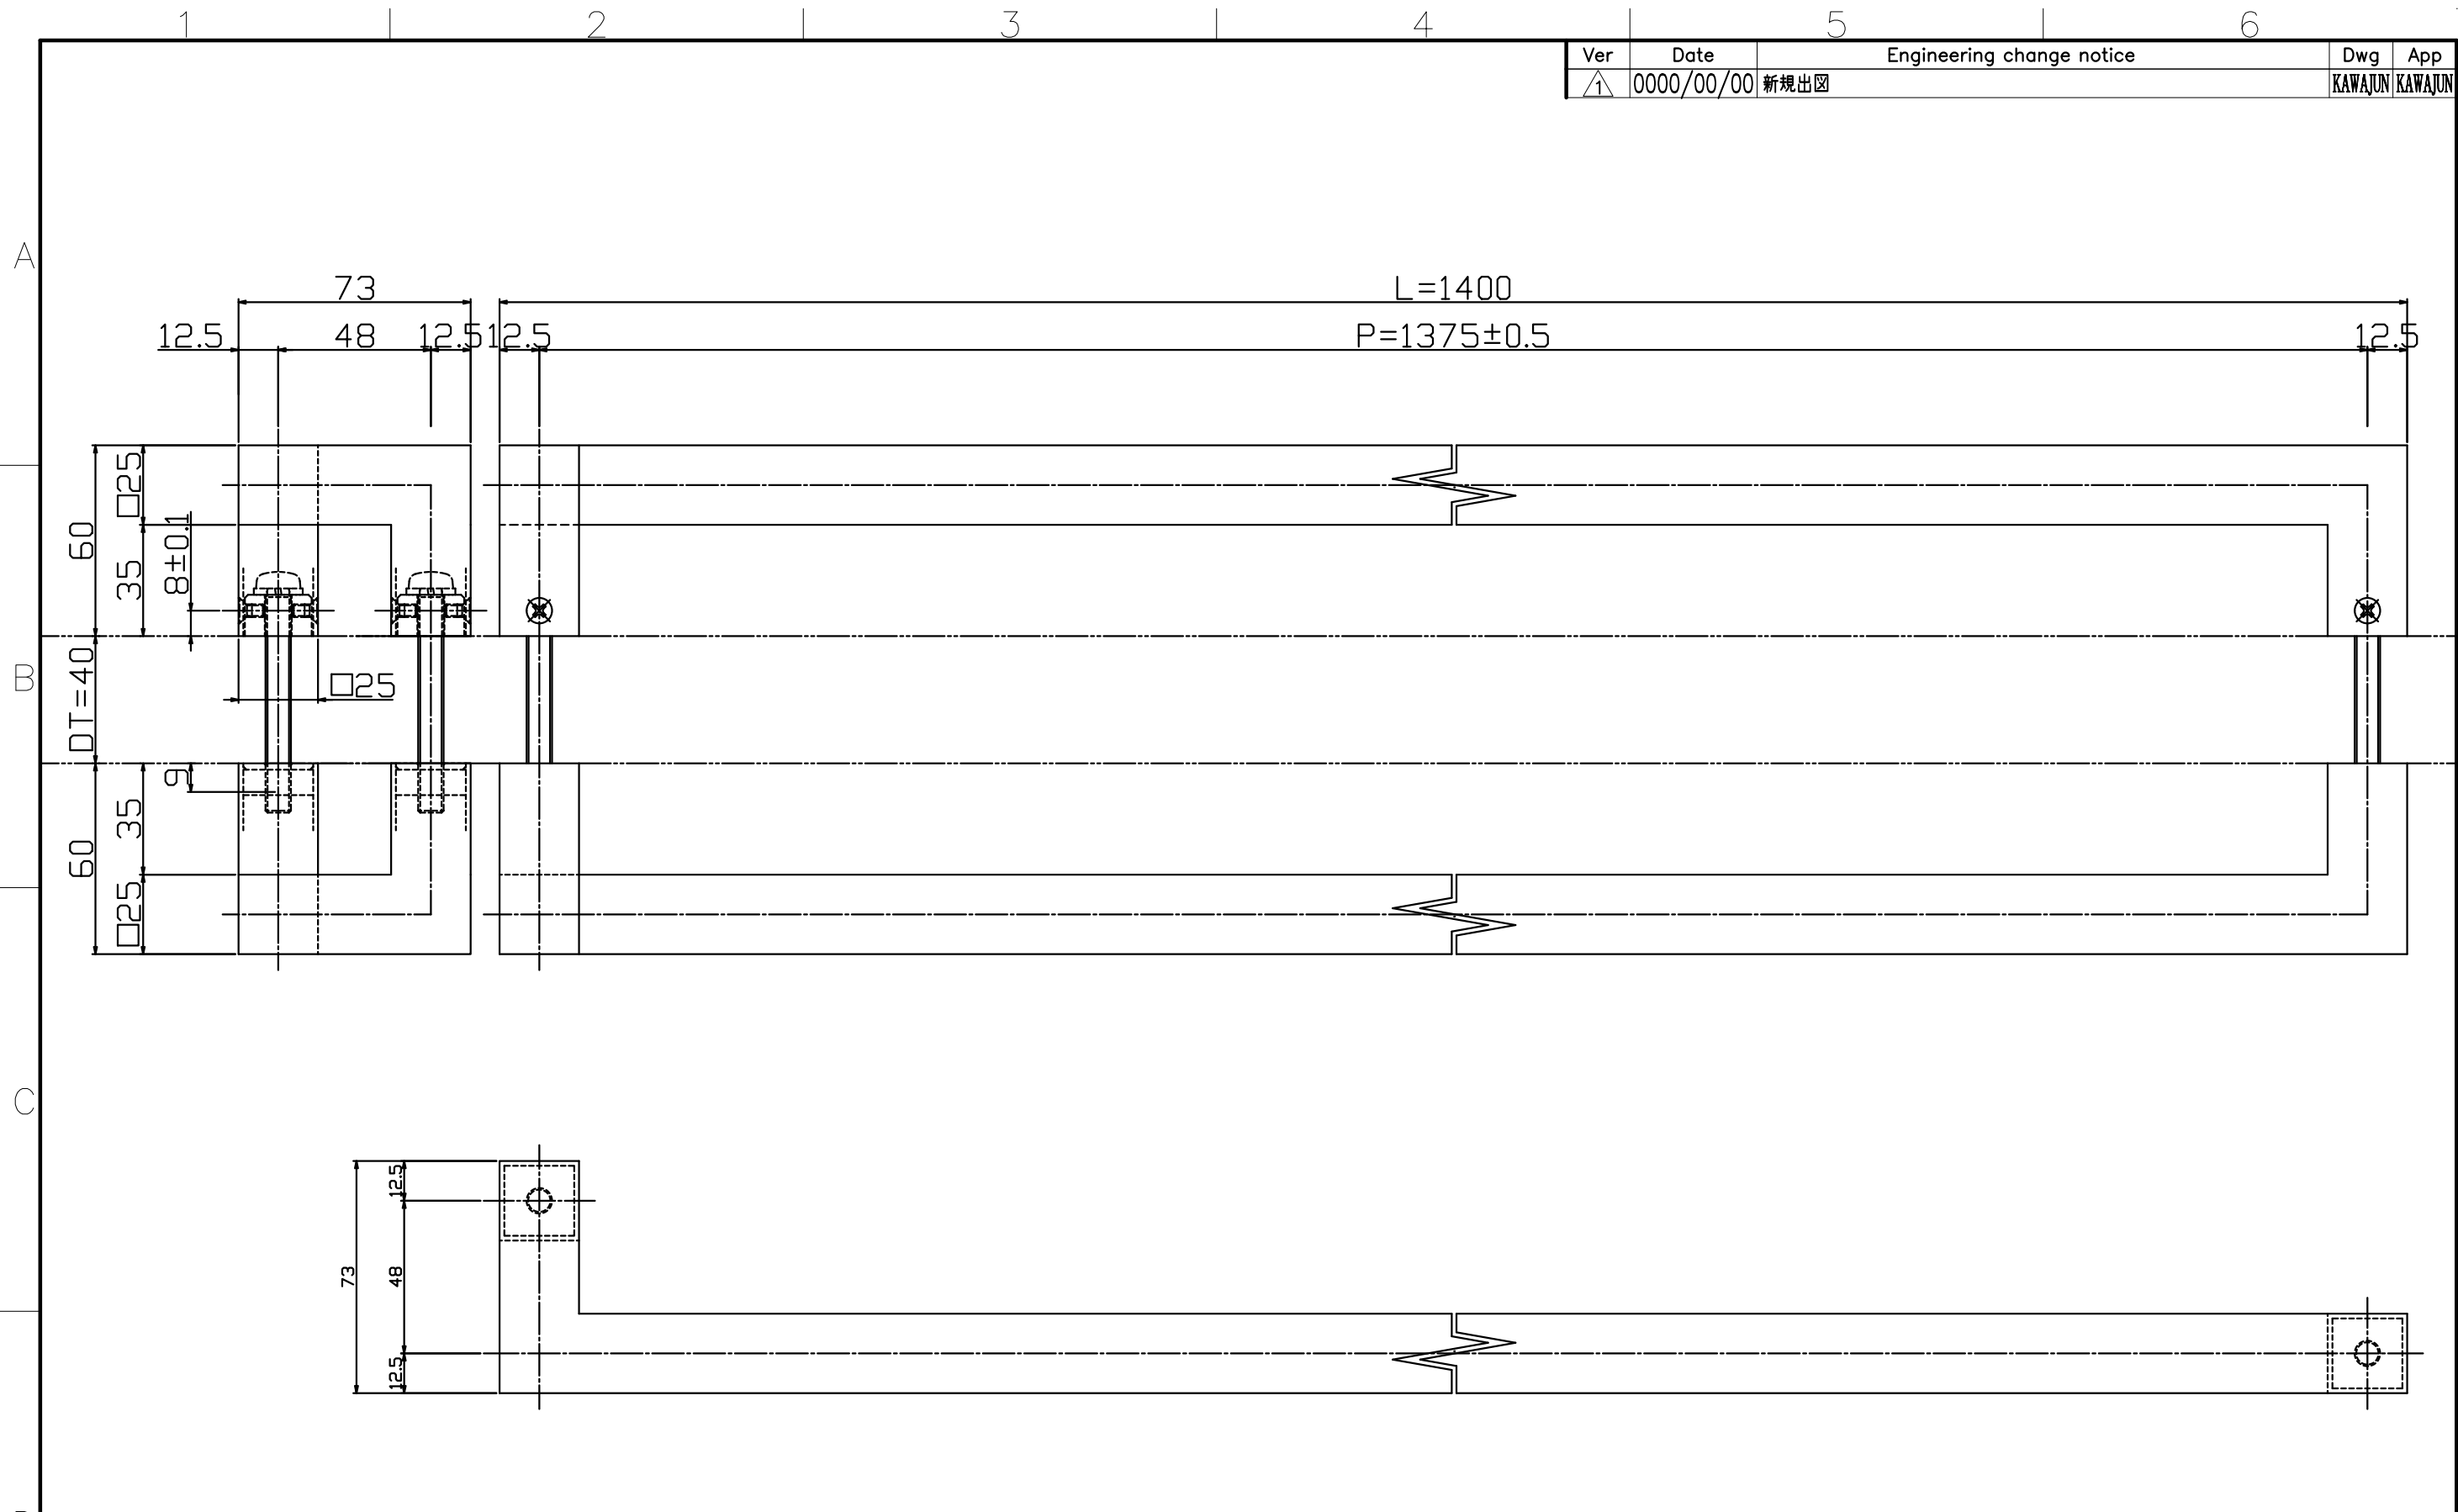

Ver	Date	Engineering change notice	Dwg	App
1	0000/00/00	新規出図	KAWAJUN	KAWAJUN

H-40-X-1400-L

Finish	Code
Stainless Steel Mirror	H-40-101-1400-L
Stainless Steel Hairline	H-40-102-1400-L

Product name	Name	Code
ドアハンドル	-	表参照
Door Pull Handle	-	Ver01
KAWAJUN 河淳株式会社	Dim	Geo
	s= 1:2	外形図