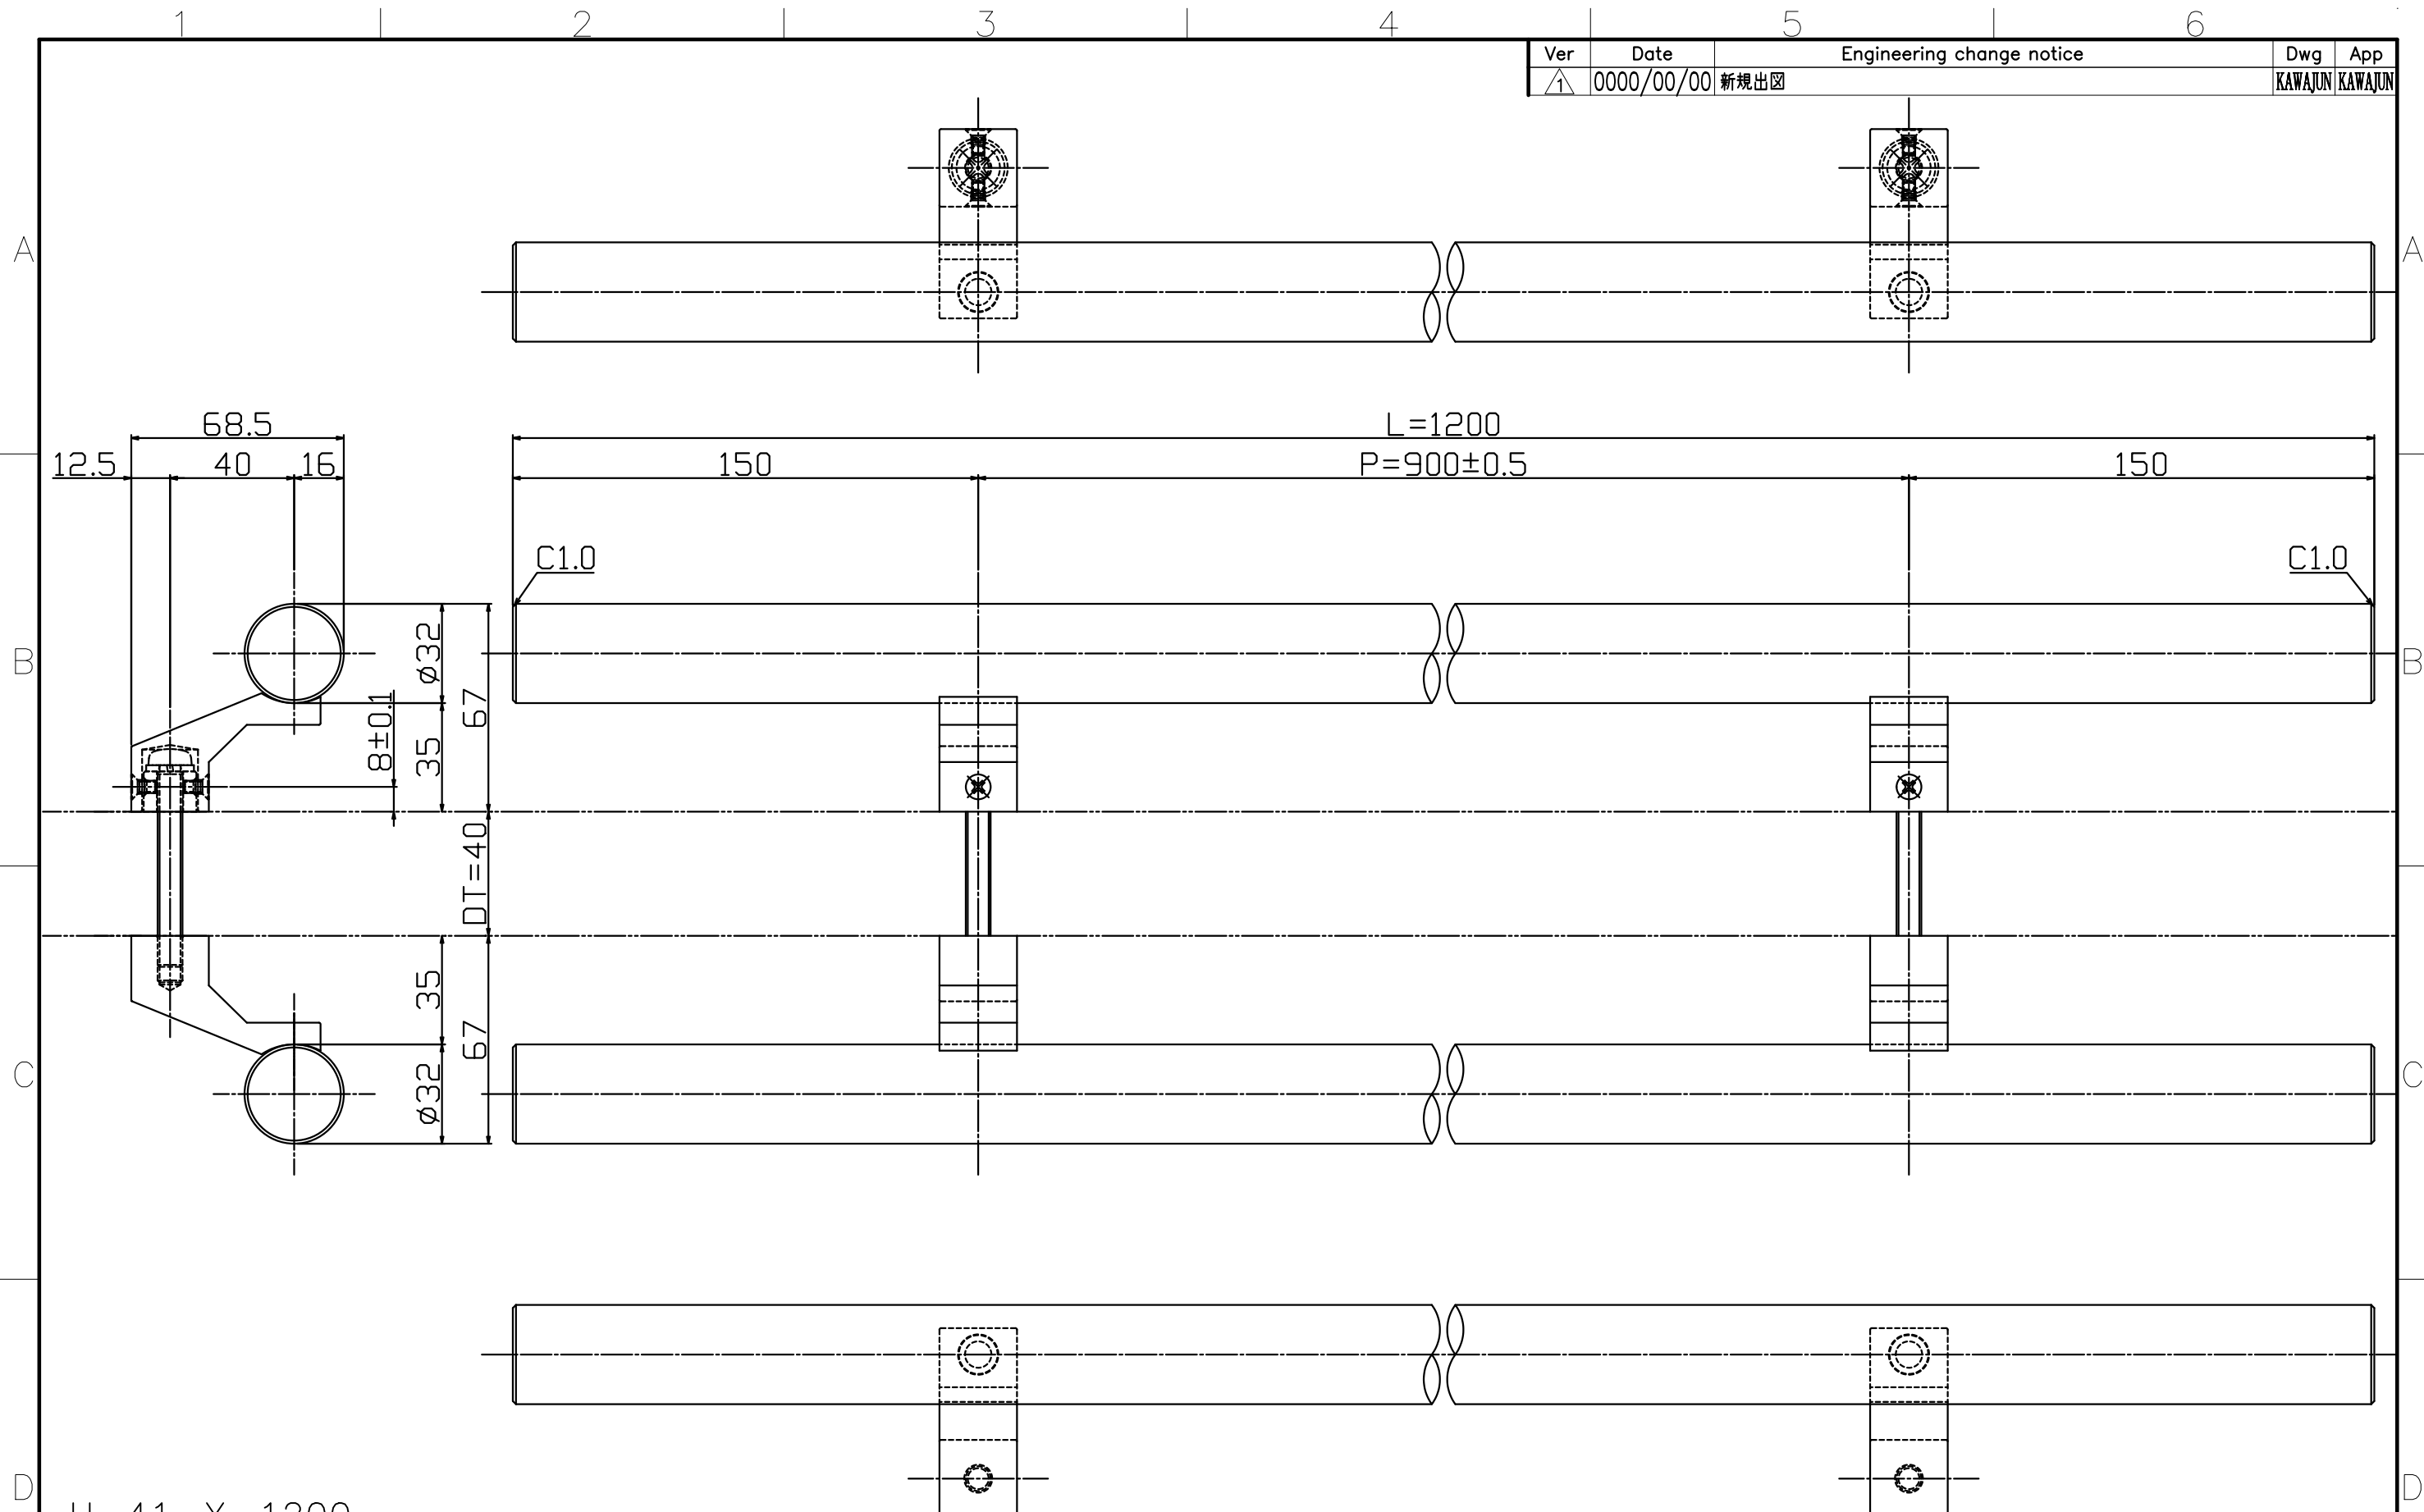

Ver	Date	Engineering change notice	Dwg	App
1	0000/00/00	新規出図	KAWAJUN	KAWAJUN

H-41-X-1200

Finish	Code
Stainless Steel Mirror	H-41-101-1200
Stainless Steel Hairline	H-41-102-1200

Product name		Name		Code	
ドアハンドル		-		表参照	
Door Pull Handle		-		Ver01	
KAWAJUN 河渾株式会社		Dim	Geo	s= 1:2	外形図