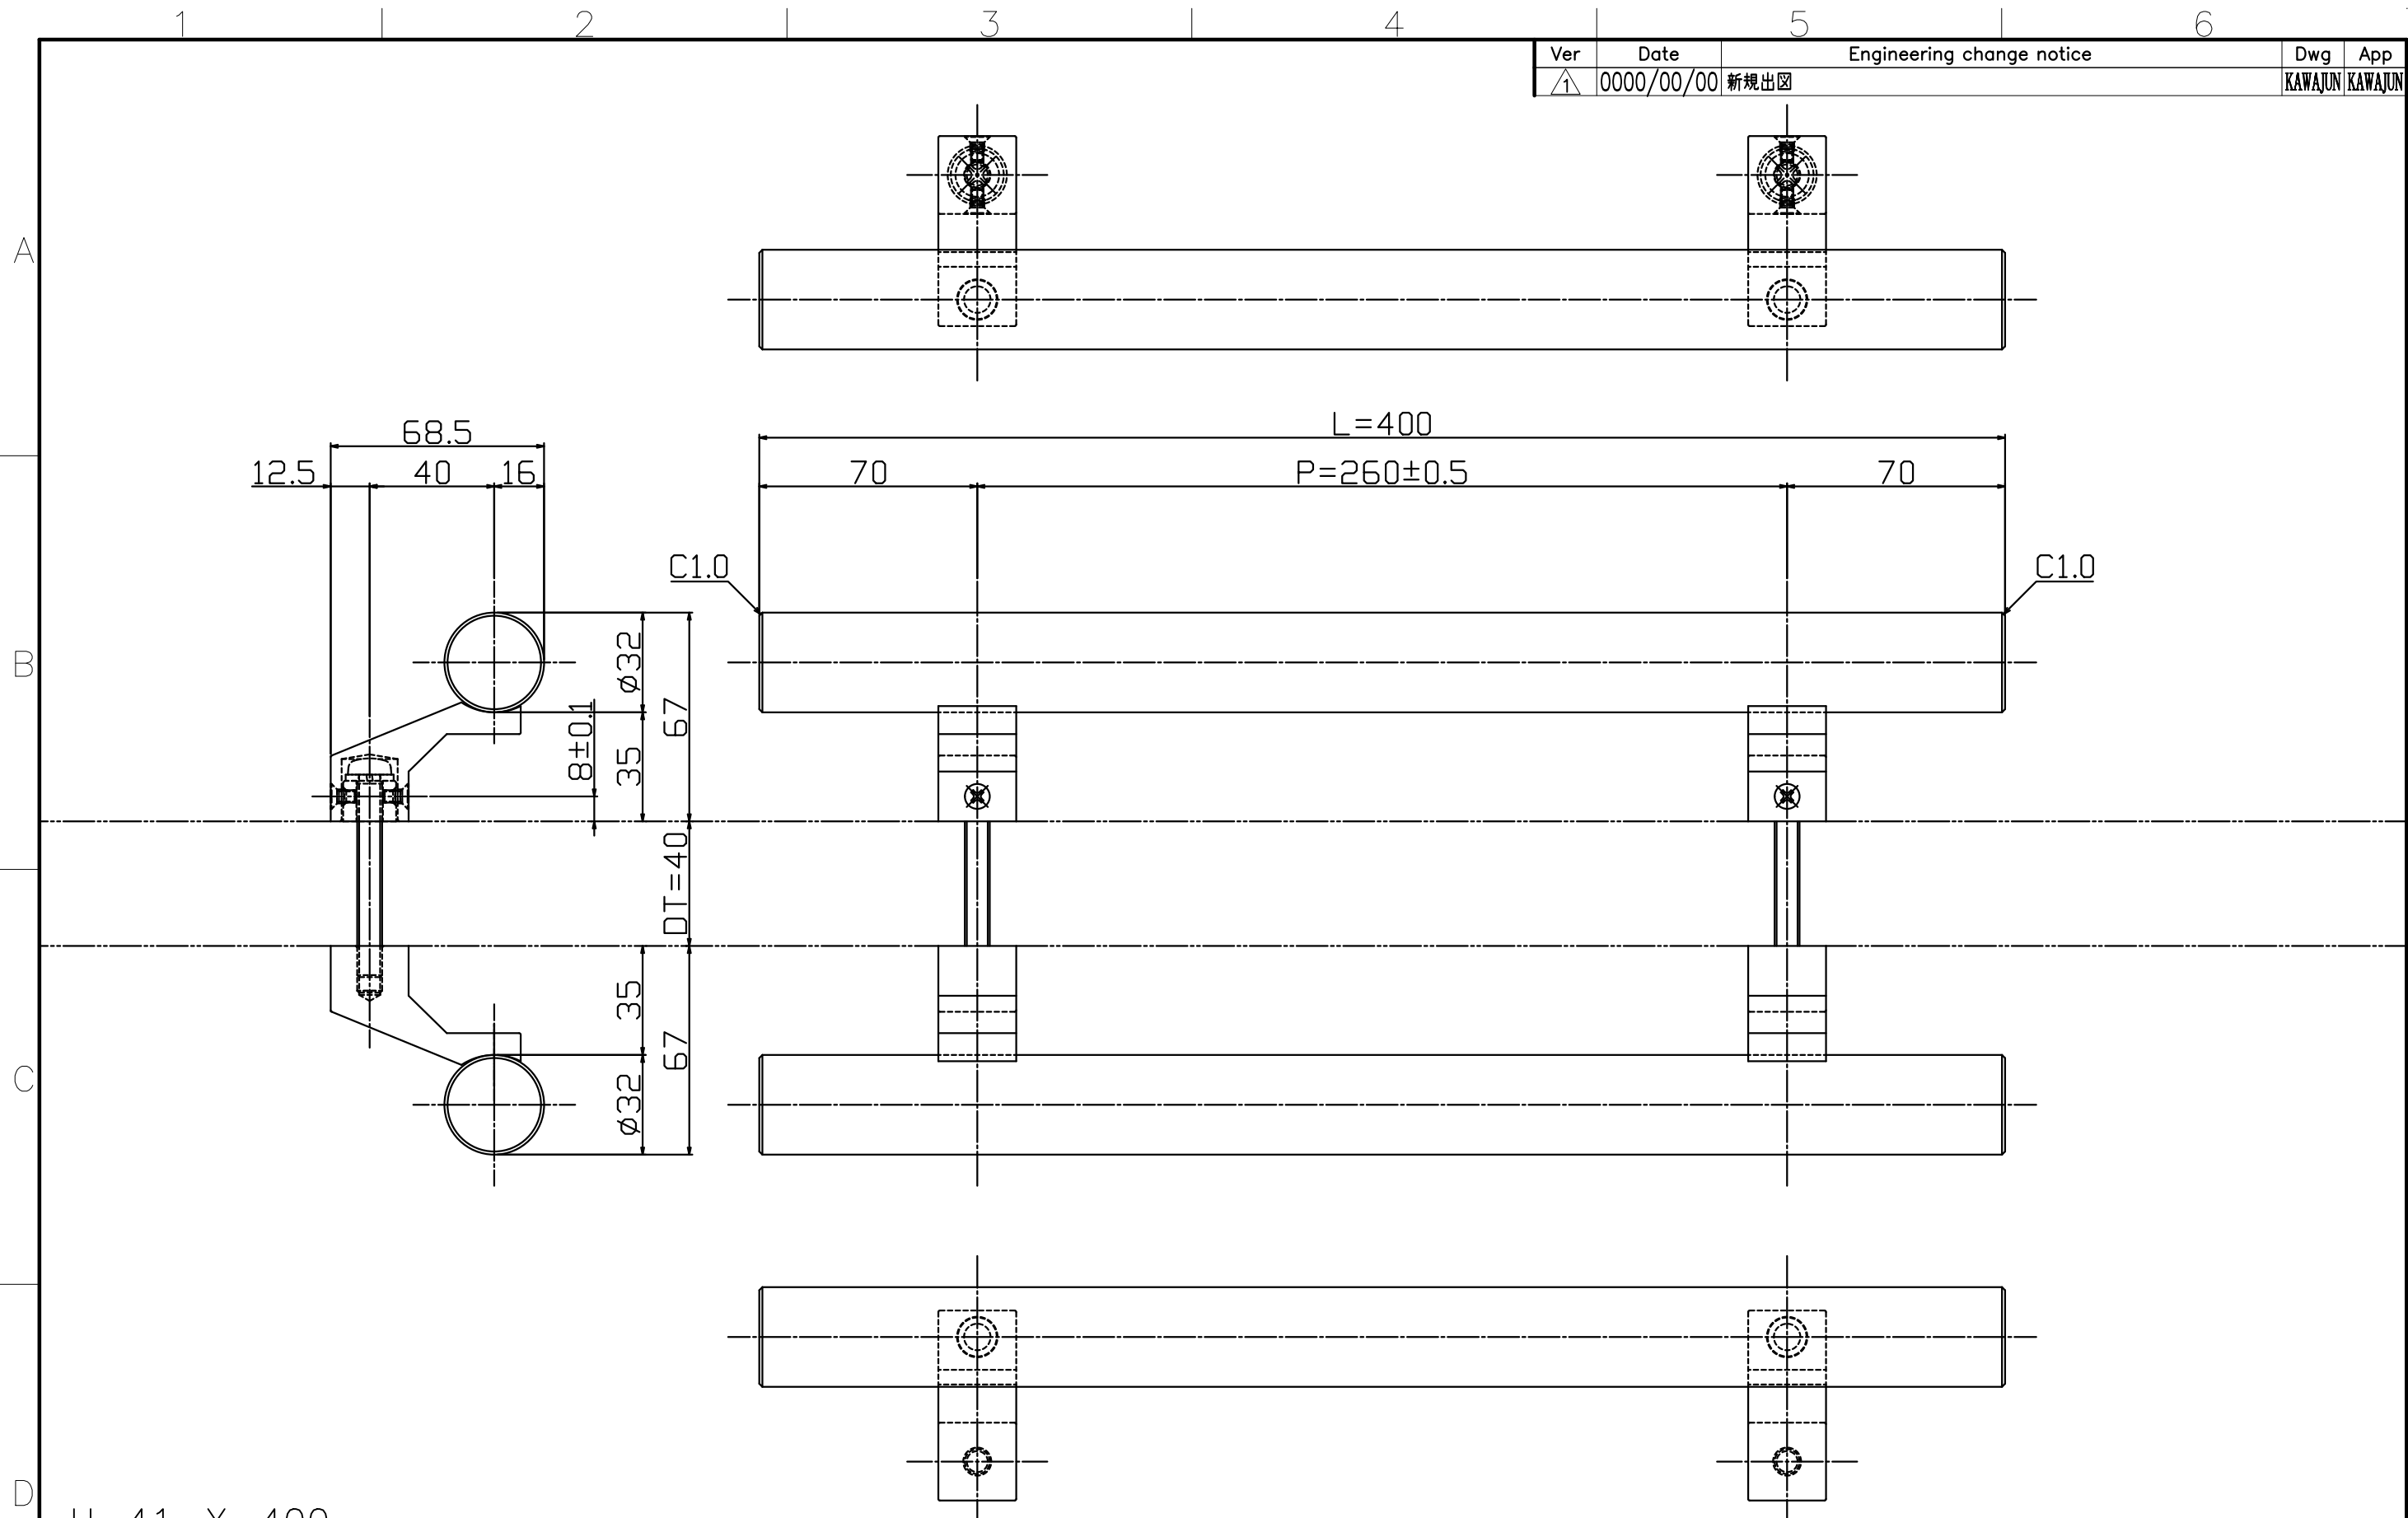

Ver	Date	Engineering change notice	Dwg	App
1	0000/00/00	新規出図	KAWAJUN	KAWAJUN

H-41-X-400

Finish	Code
Stainless Steel Mirror	H-41-101-400
Stainless Steel Hairline	H-41-102-400

Product name		Name		Code	
ドアハンドル		-		表参照	
Door Pull Handle		-		Ver01	
KAWAJUN 河渚株式会社		Dim	Geo	s= 1:2	外形図