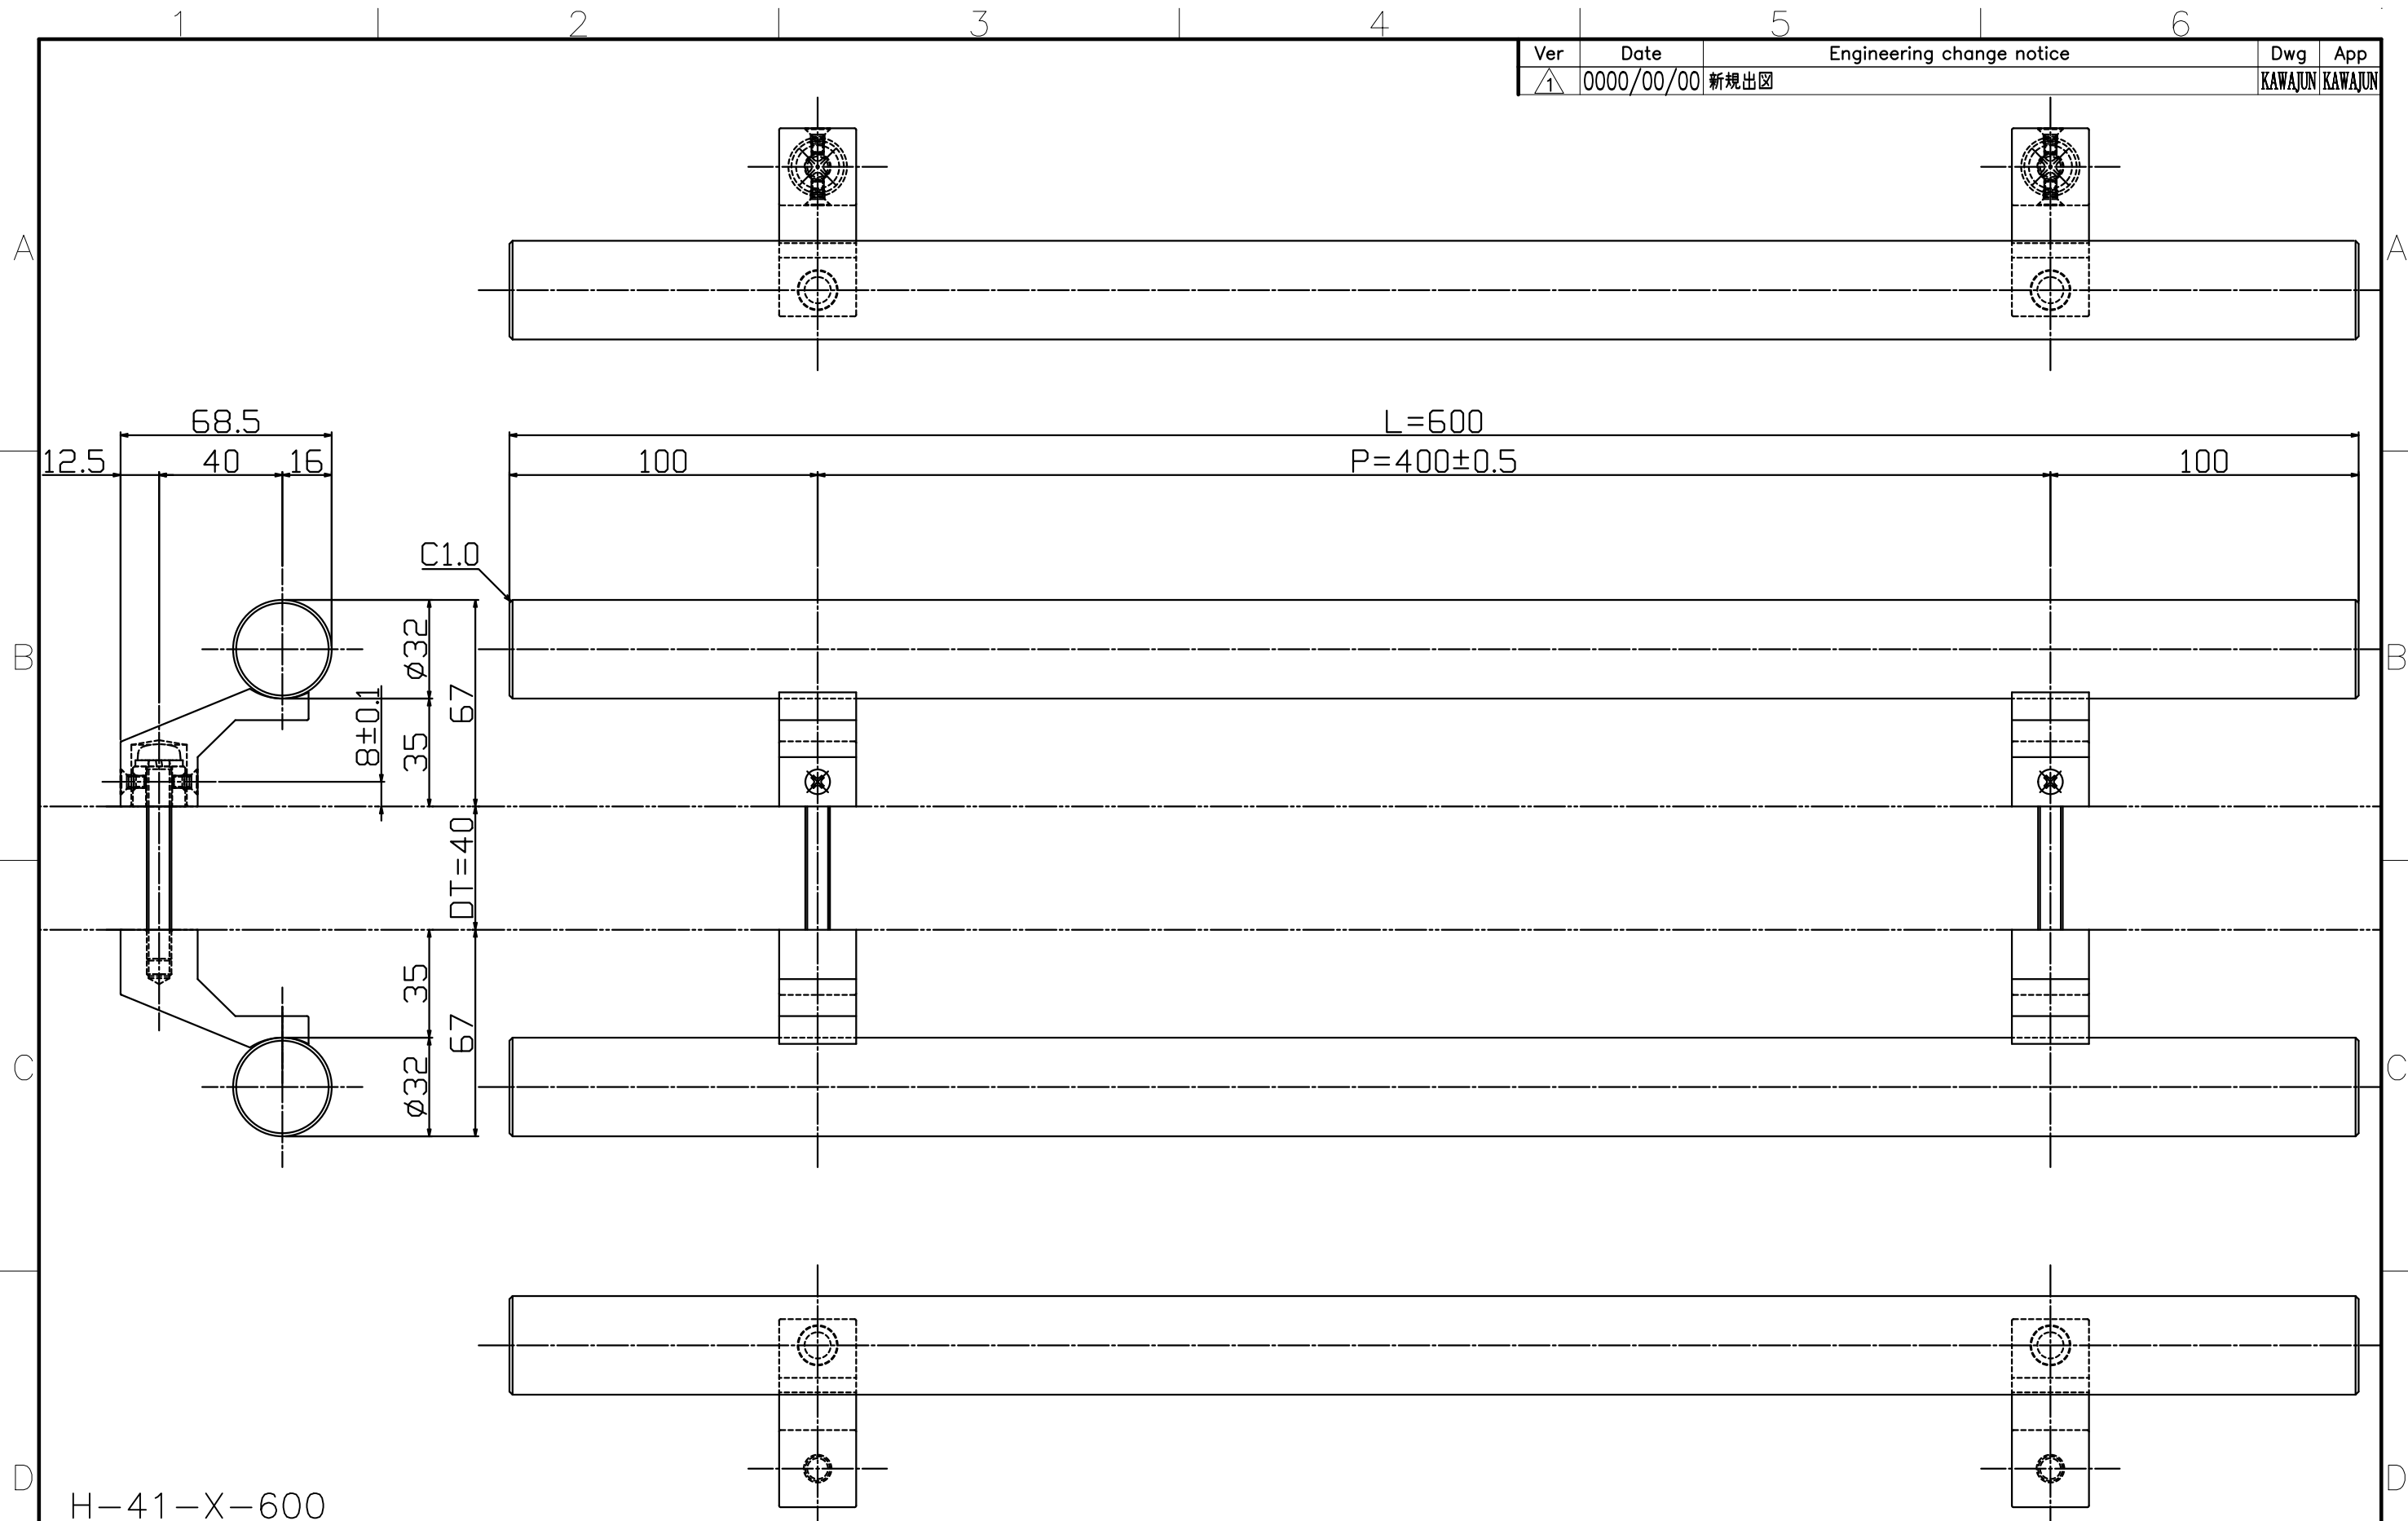

Ver	Date	Engineering change notice	Dwg	App
1	0000/00/00	新規出図	KAWAJUN	KAWAJUN

H-41-X-600

Finish	Code
Stainless Steel Mirror	H-41-101-600
Stainless Steel Hairline	H-41-102-600

Product name	Name	Code
ドアハンドル	-	表参照
Door Pull Handle	-	Ver01

KAWAJUN 河渾株式会社	Dim	Geo	s= 1:2	外形図