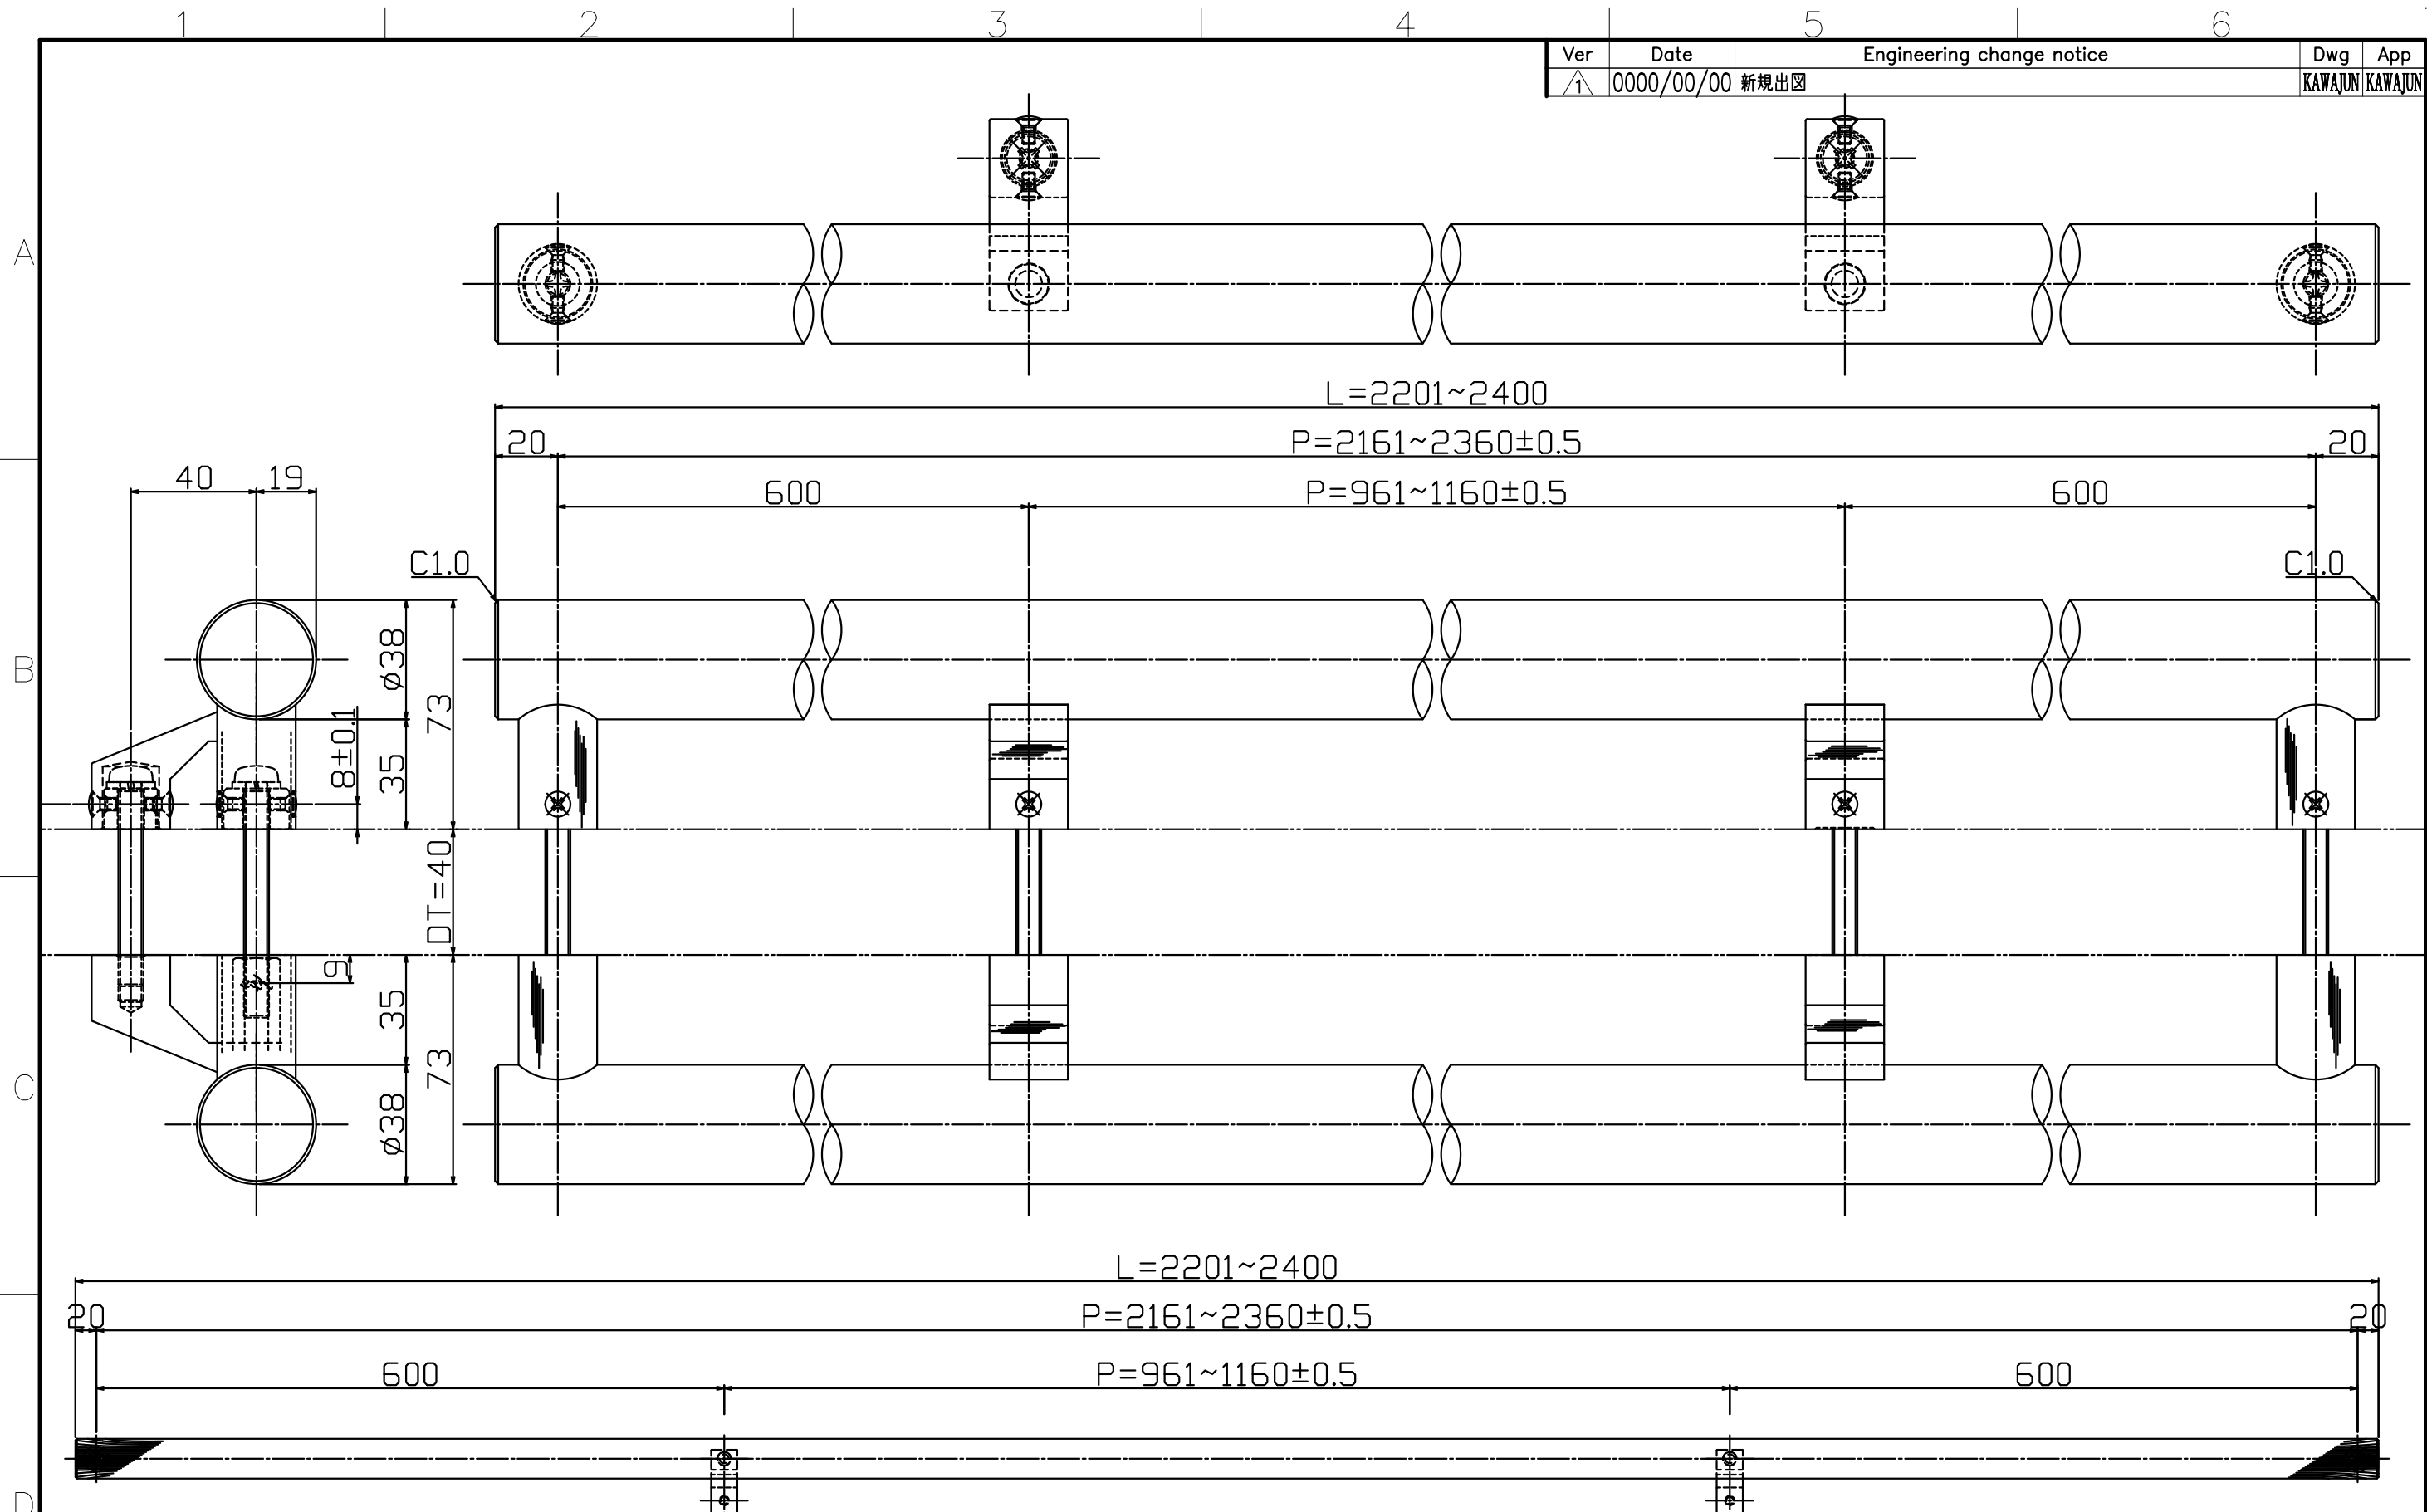

Ver	Date	Engineering change notice	Dwg	App
①	0000/00/00	新規出図	KAWAJUN	KAWAJUN

C-177-X-24C2H4

Finish	Code
Stainless Steel & J-Wood Brown	C-177-140-24C2H4
Black Acrylic Painted & J-Wood Black	C-177-418-24C2H4

Product name		Name		Code	
ドアハンドル		-		表参照	
Door Pull Handle		-		Ver01	
KAWAJUN 河淳株式会社		Dim	Geo	s= 1:2	外形図