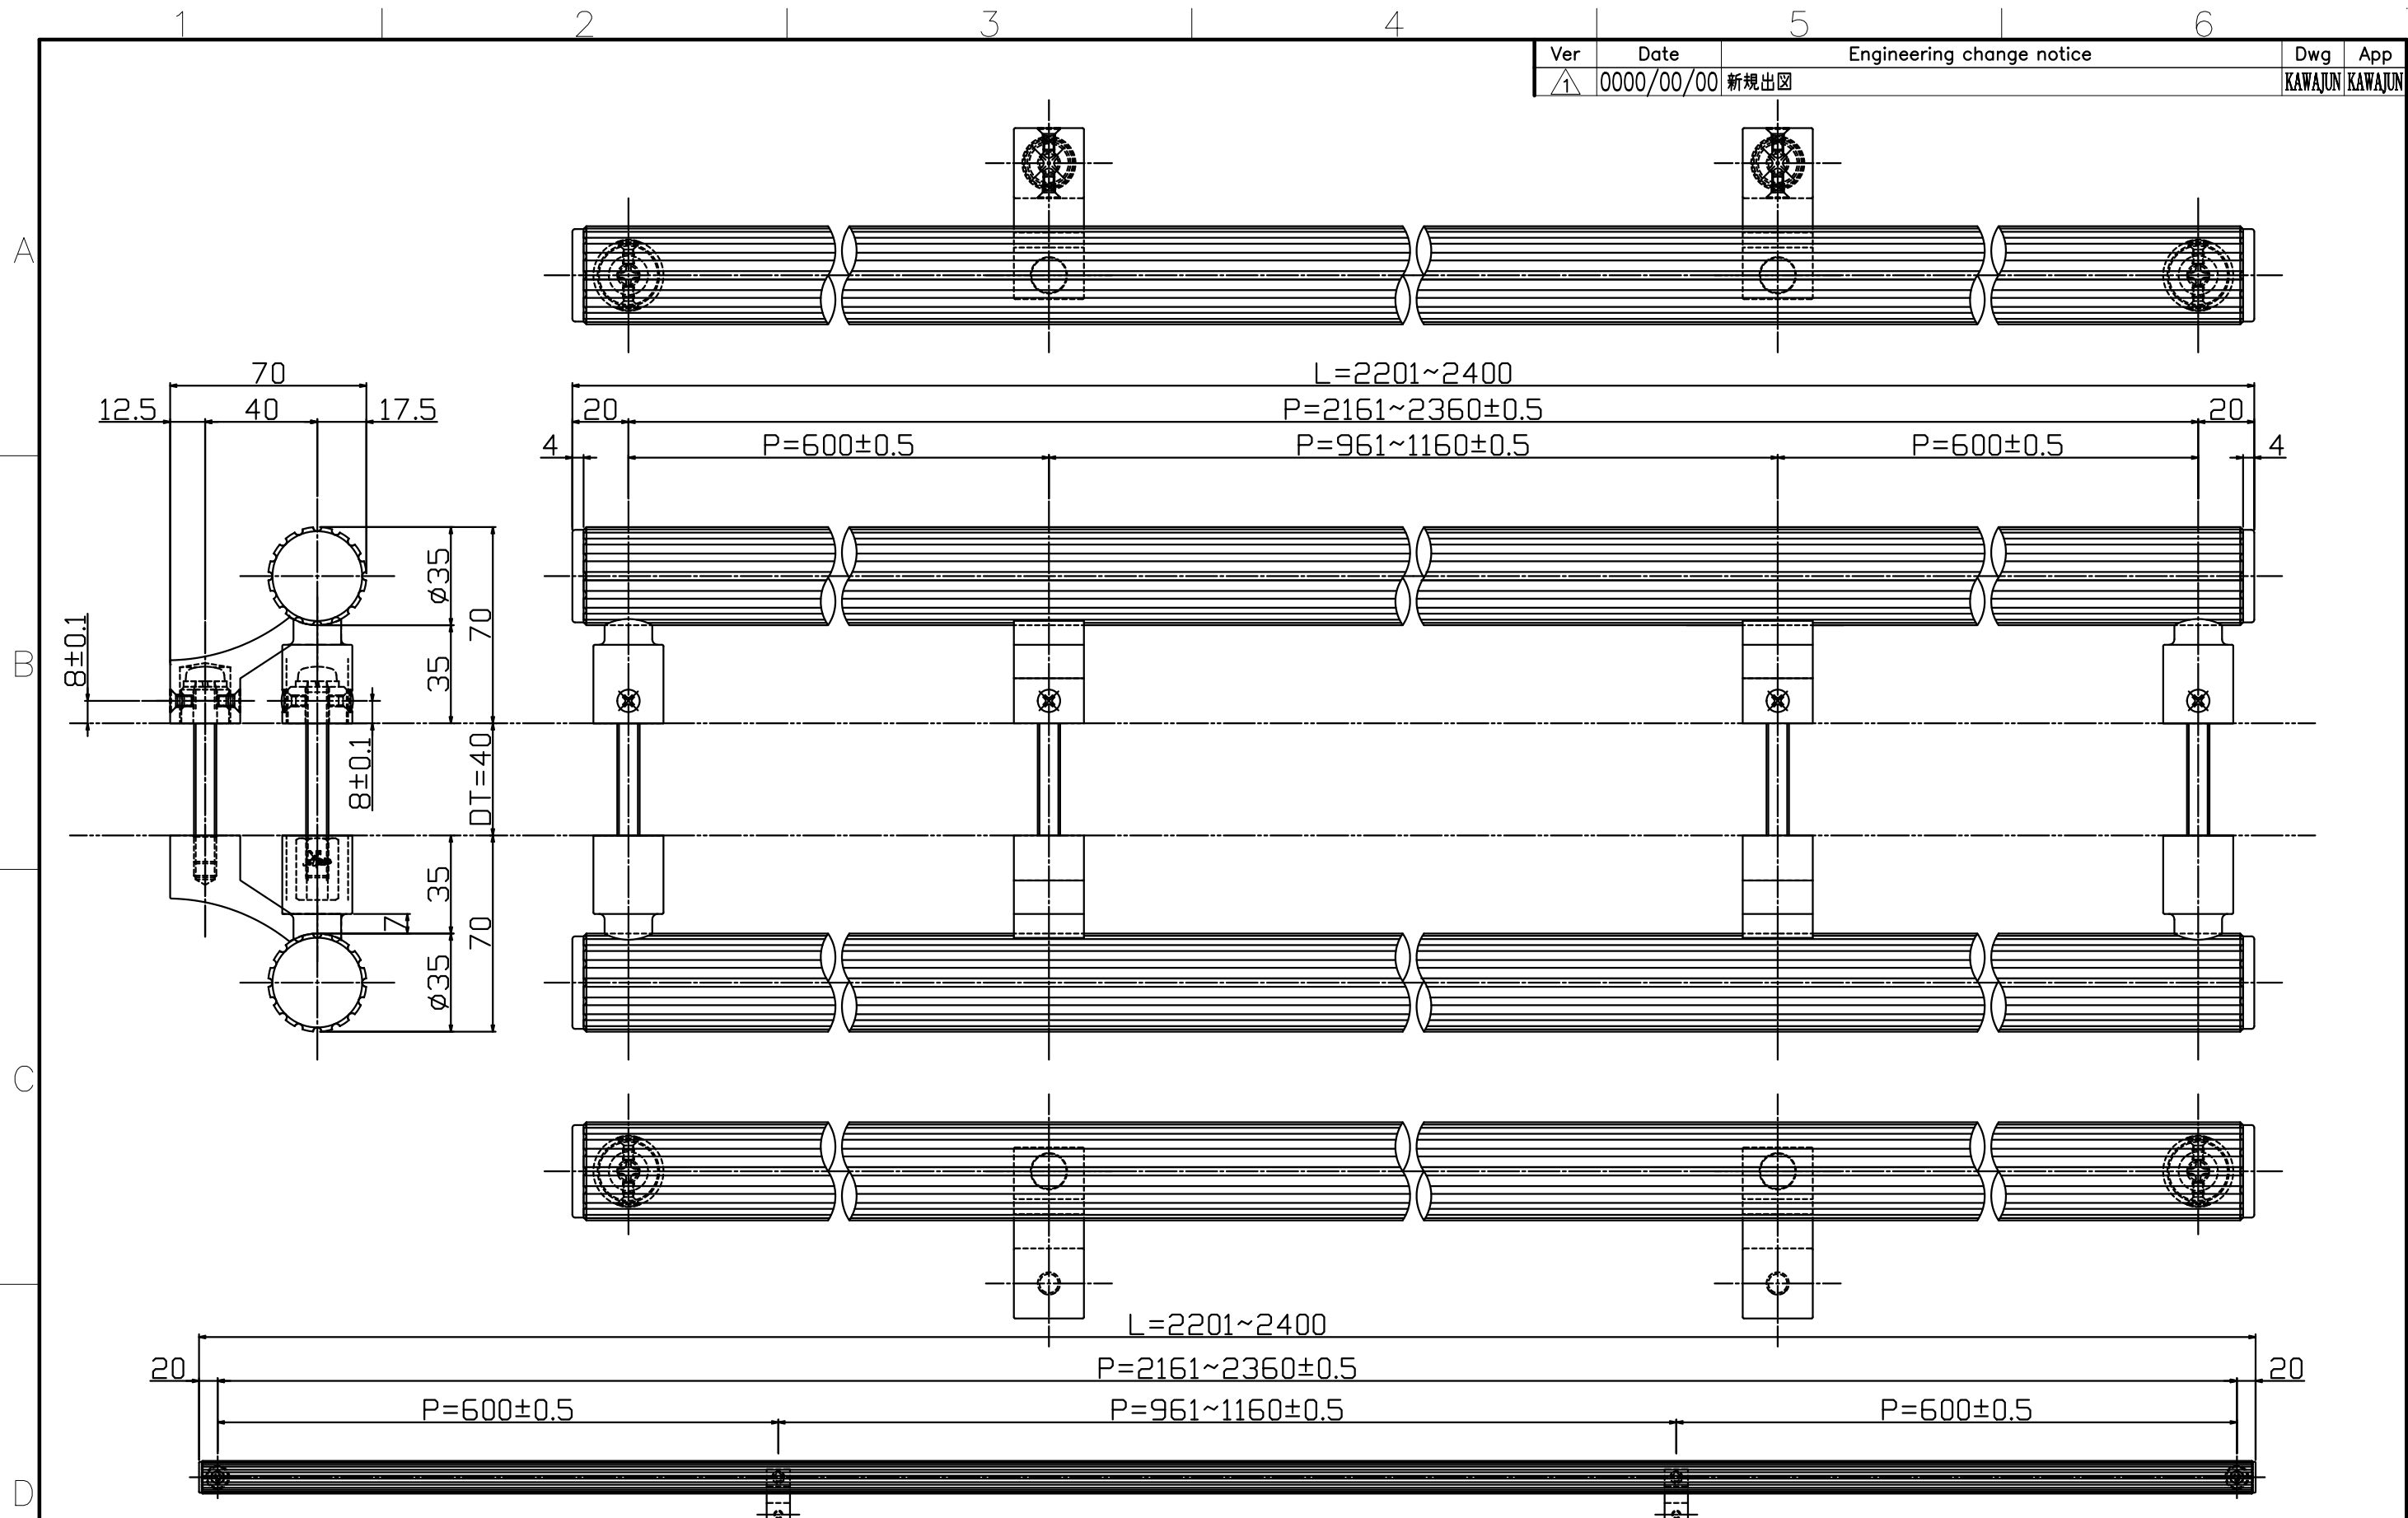

Ver	Date	Engineering change notice	Dwg	App
1	0000/00/00	新規出図	KAWAJUN	KAWAJUN

HC-239-X-24C2H2

Finish	Code
Oxidized Brass with Grooves	HC-239-170-24C2H2

Product name		Name		Code	
ドアハンドル		-		表参照	
Door Pull Handle		-		Ver01	
KAWAJUN 河渚株式会社		Dim	Geo	s= 1:1	外形図