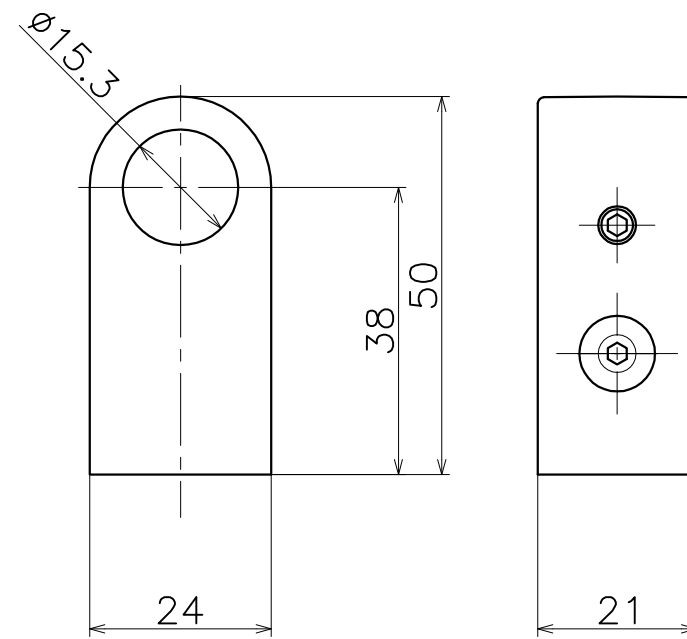

KC01XC

材 質：亜鉛ダイキャスト
表面処理：クロムめっき