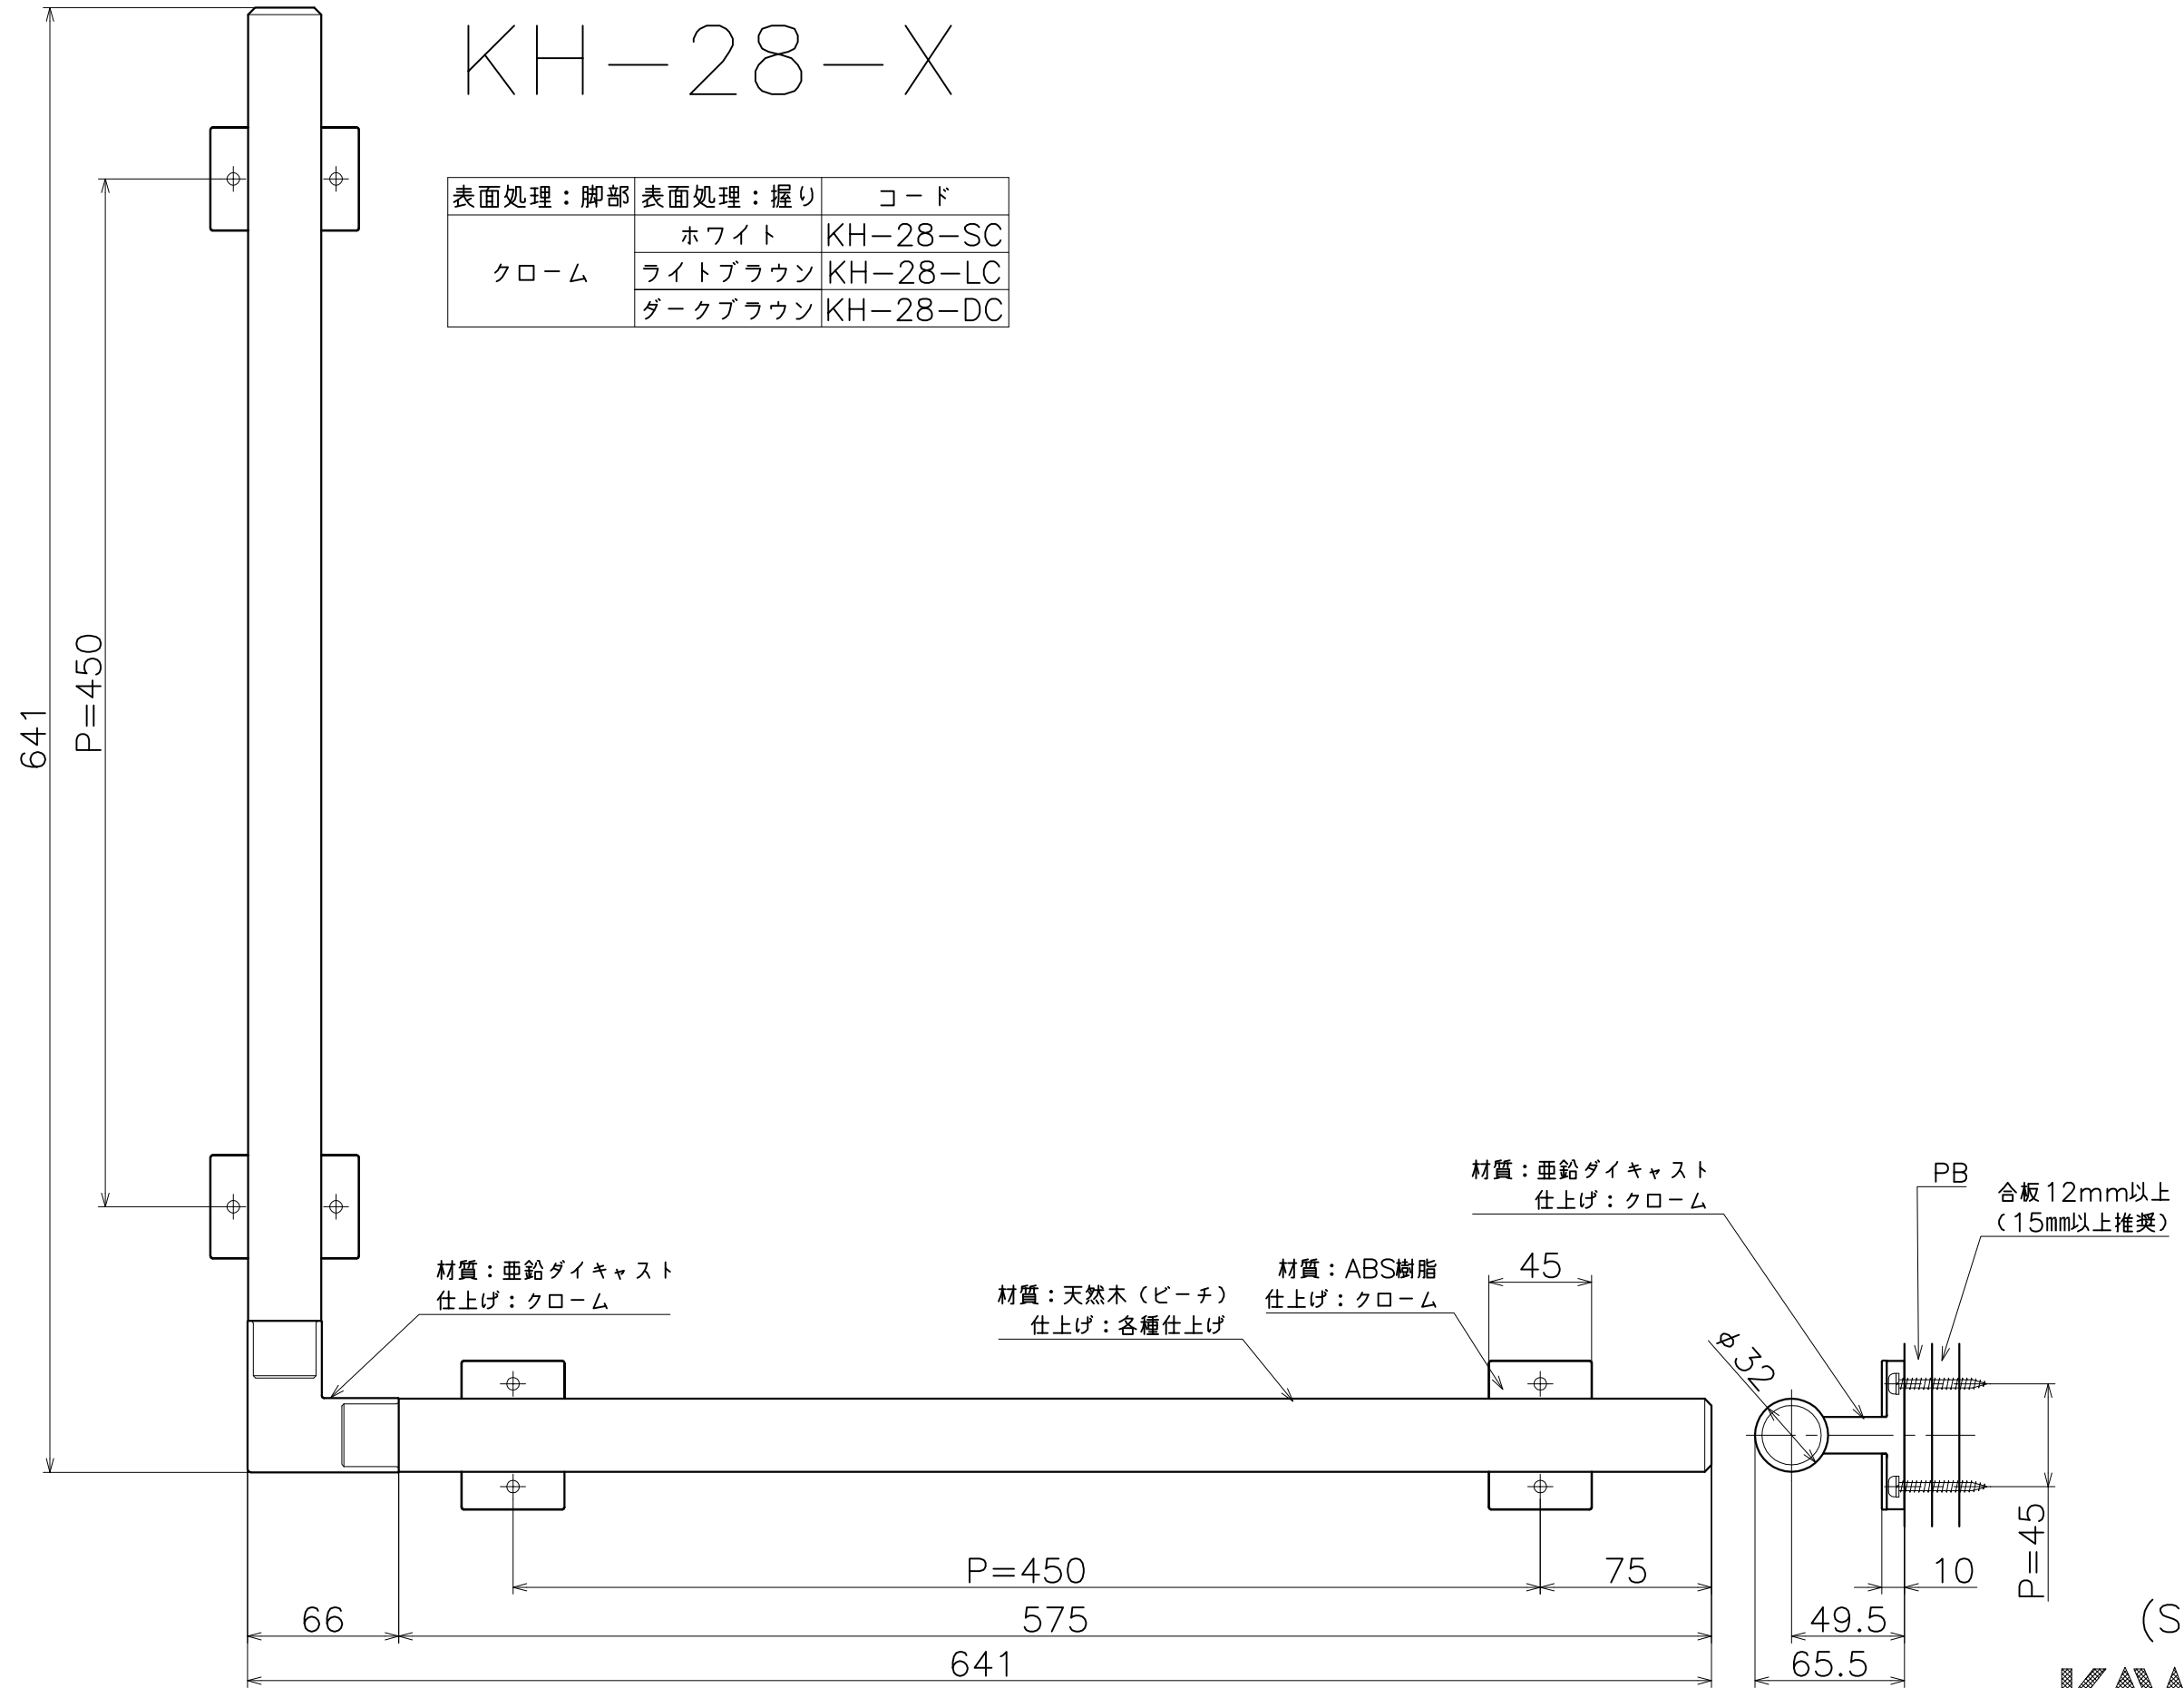

KH-28-X

表面処理：脚部	表面処理：握り	コード
クローム	ホワイト	KH-28-SC
	ライトブラウン	KH-28-LC
	ダークブラウン	KH-28-DC

(S=1:3)

KAWAJUN

河渚株式会社
2014/12/19