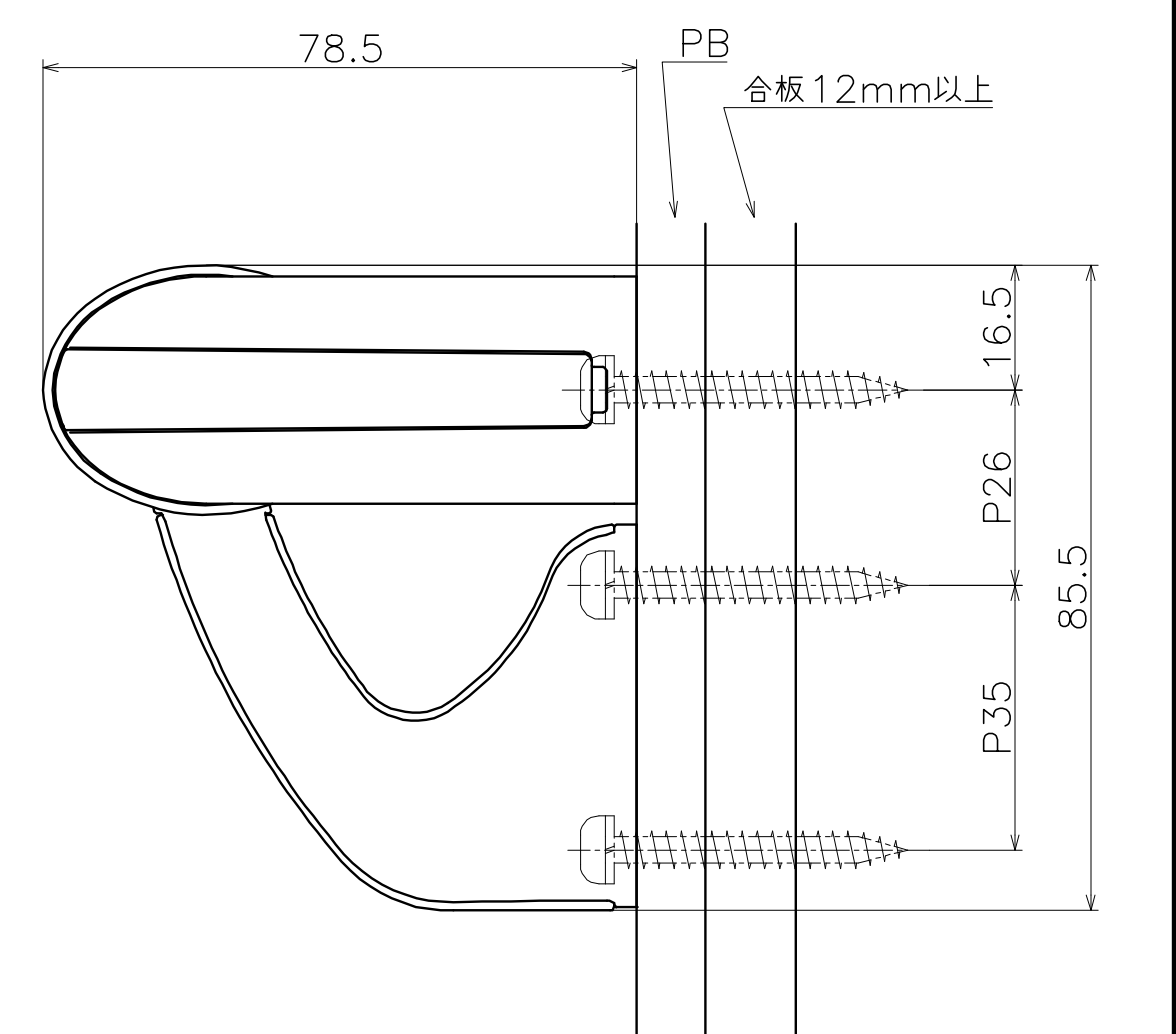

Ver	Date	Engineering change notice	Dwg	App
1	2020/12/14	新規出図	KAWAJUN	KAWAJUN

KH-62S-X-1760

表面处理：握り	表面处理：カバー	コード
プラストシルバー	グレー	KH-62S-DS-1760
プラストブラック	ブラック	KH-62S-KK-1760

Product name	Name	Code
手すり	-	表参照
Handrail Unit	-	Ver01
<b>KAWAJUN</b> 河渚株式会社	Dim	Geo
	S= 1:1	外形図