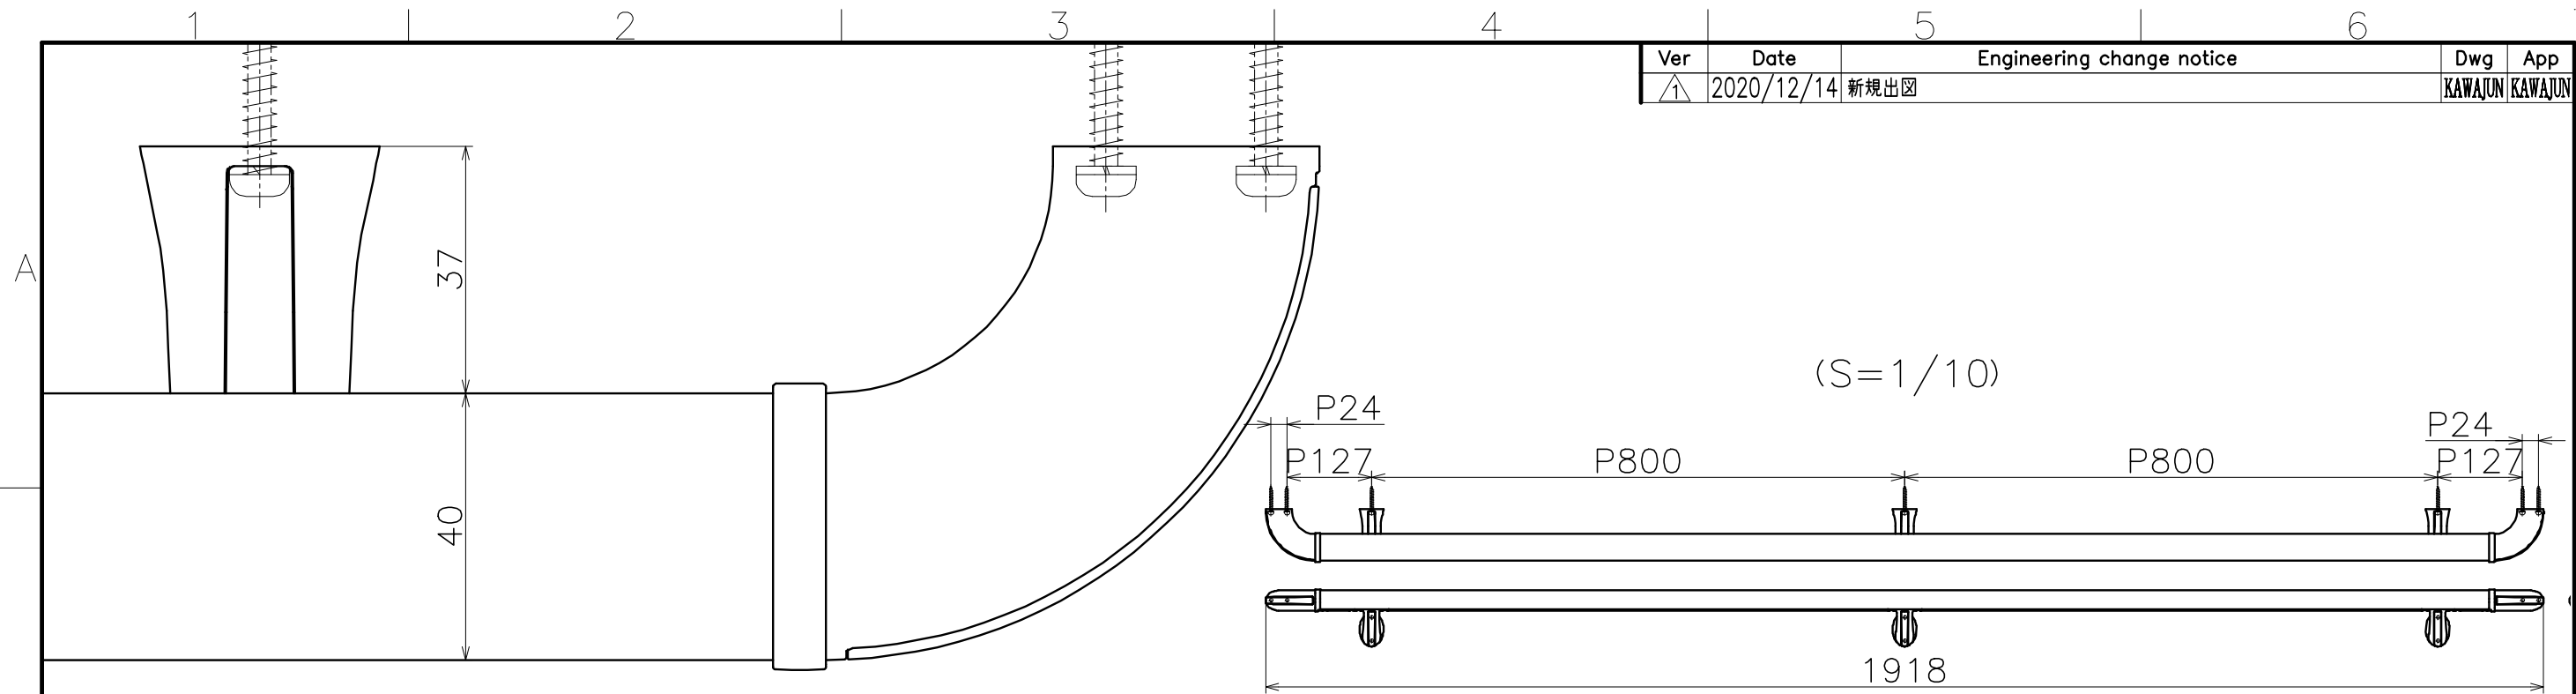

Ver	Date	Engineering change notice	Dwg	App
1	2020/12/14	新規出図	KAWAJUN	KAWAJUN

KH-62S-X-1760

表面处理：握り	表面处理：カバー	コード
プラストシルバー	グレー	KH-62S-DS-1760
プラストブラック	ブラック	KH-62S-KK-1760

Product name	Name	Code
手すり	-	表参照
Handrail Unit	-	Ver01
<b>KAWAJUN</b> 河渚株式会社	Dim	Geo
	S= 1:1	外形図