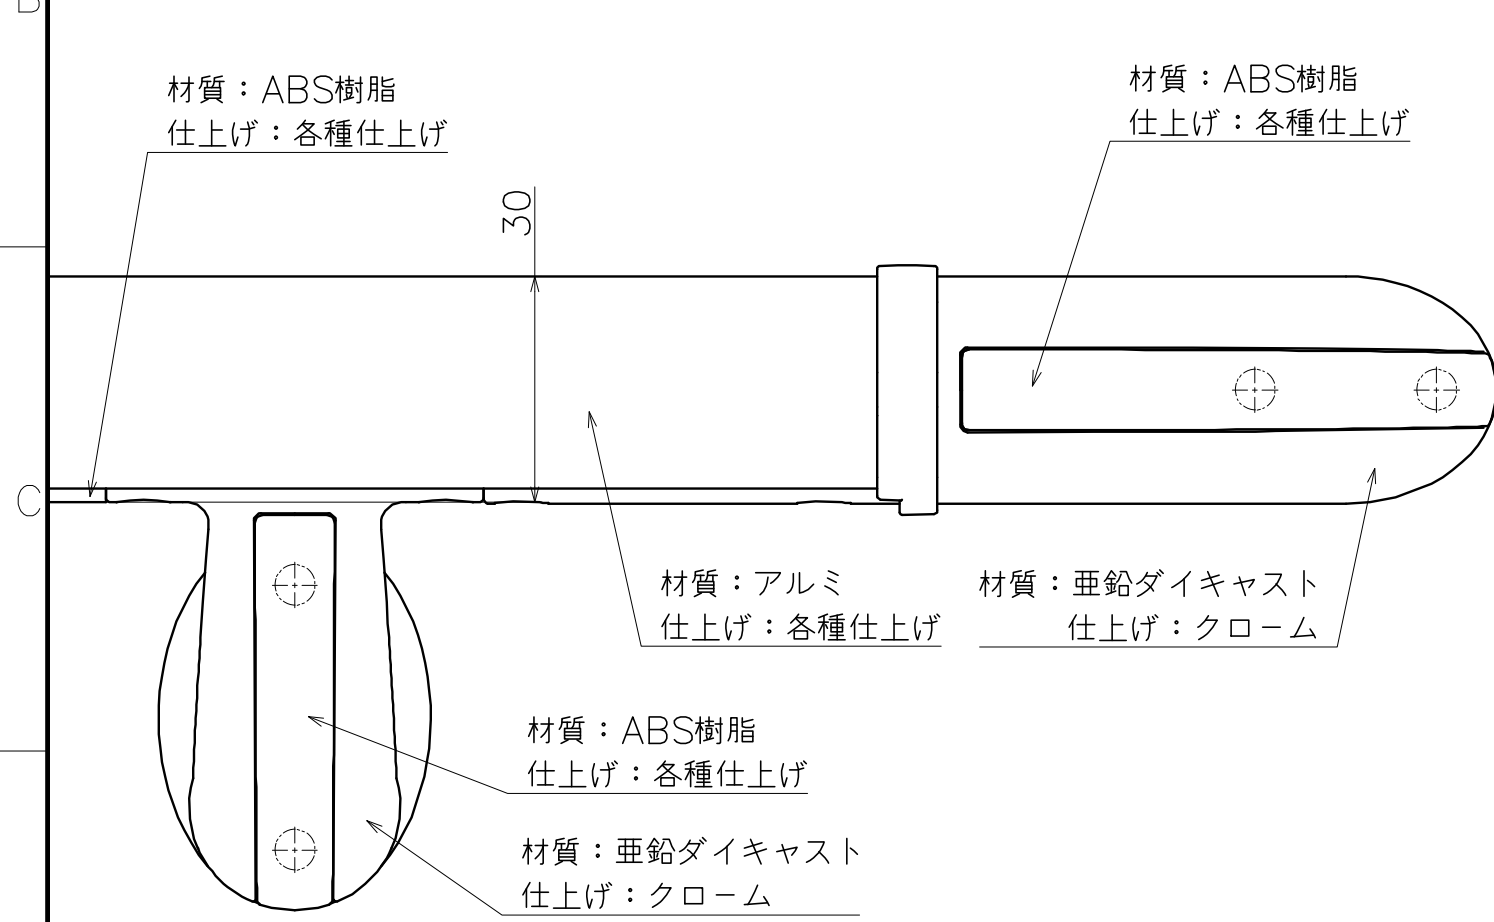

Ver	Date	Engineering change notice	Dwg	App
1	2020/12/14	新規出図	KAWAJUN	KAWAJUN

KH-62S-X-1760

表面处理：握り	表面处理：カバー	コード
プラストシルバー	グレー	KH-62S-DS-1760
プラストブラック	ブラック	KH-62S-KK-1760

Product name	Name	Code
手すり	-	表参照
Handrail Unit	-	Ver01
<b>KAWAJUN</b> 河渚株式会社	Dim	Geo
	S= 1:1	外形図