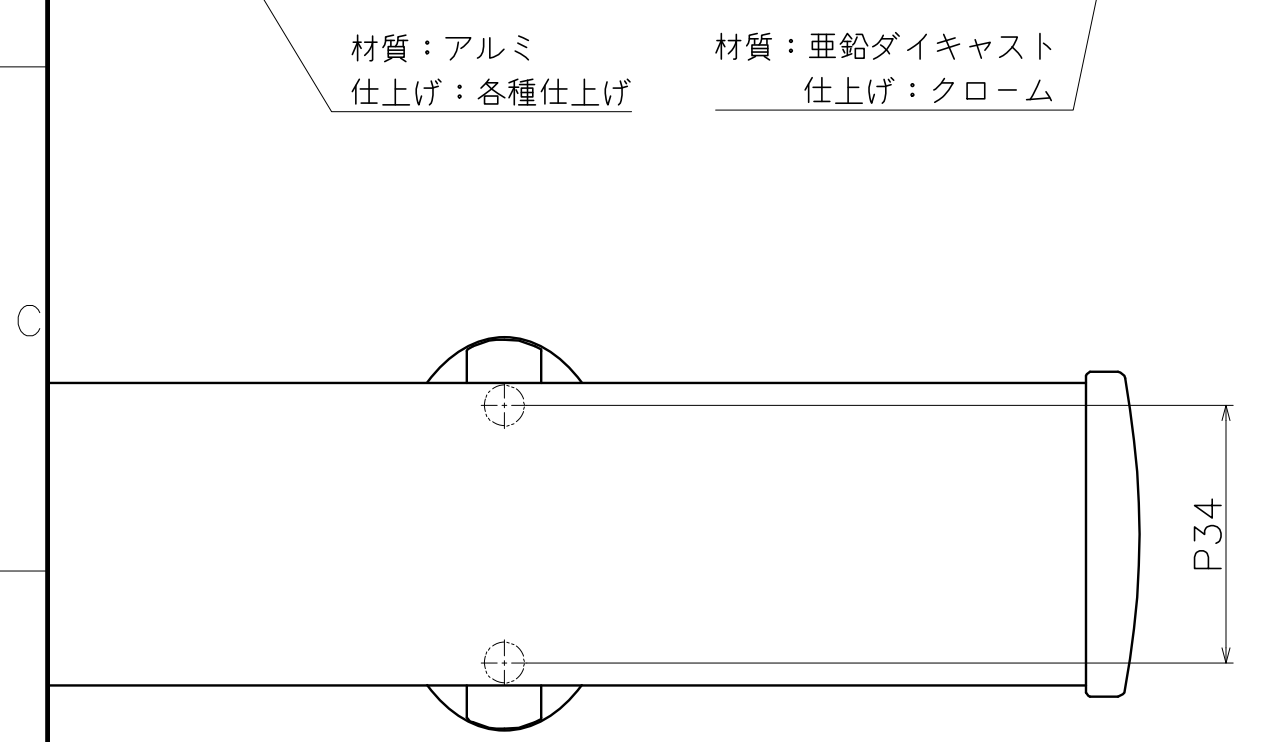

KH-62-X

表面处理：握り	表面处理：カバー	コード
プラストシルバー	グレー	KH-62-DS
プラストブラック	ブラック	KH-62-KK

Product name	Name	Code
手すり	-	表参照
Grab Bar	-	Ver01
KAWAJUN 河渚株式会社	Dim	Geo
	S= 1:1	外形図