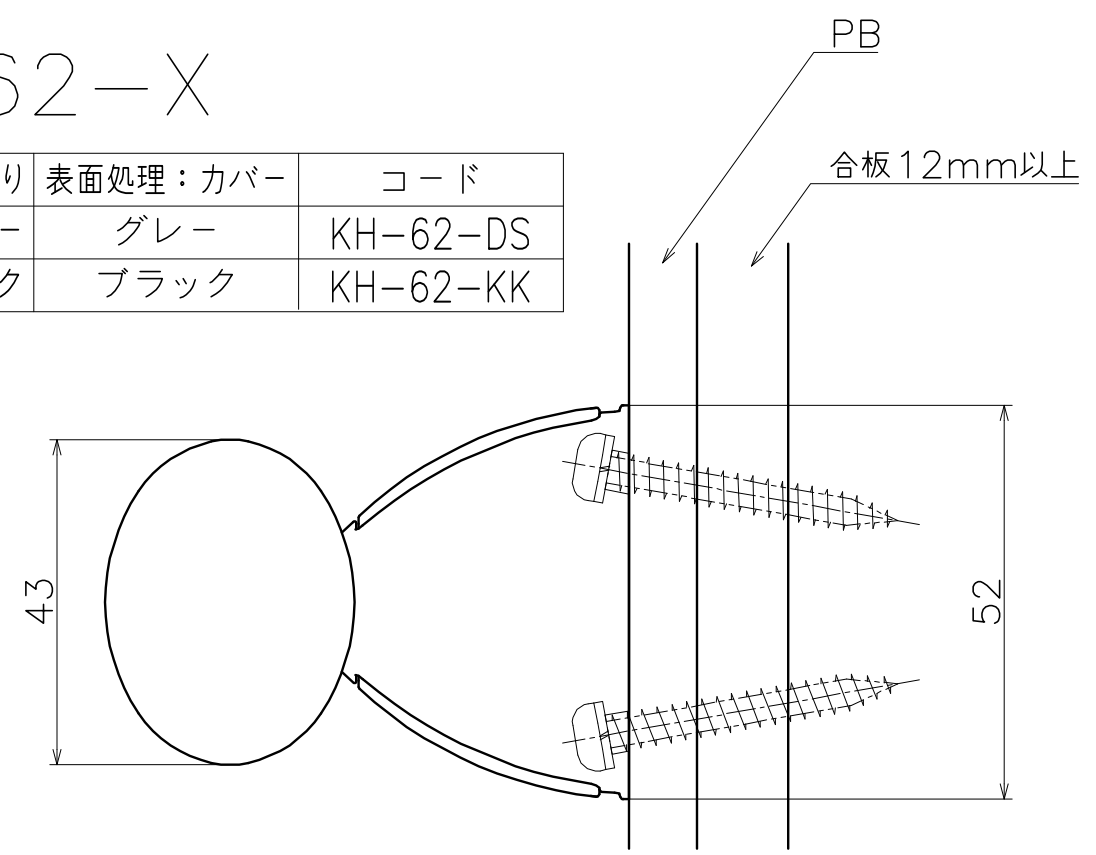

KH-62-X

表面处理：握り	表面处理：カバー	コード
プラストシルバー	グレー	KH-62-DS
プラストブラック	ブラック	KH-62-KK

Product name	Name	Code
手すり	-	表参照
Grab Bar	-	Ver01
KAWAJUN 河渚株式会社	Dim	Geo
	S= 1:1	外形図