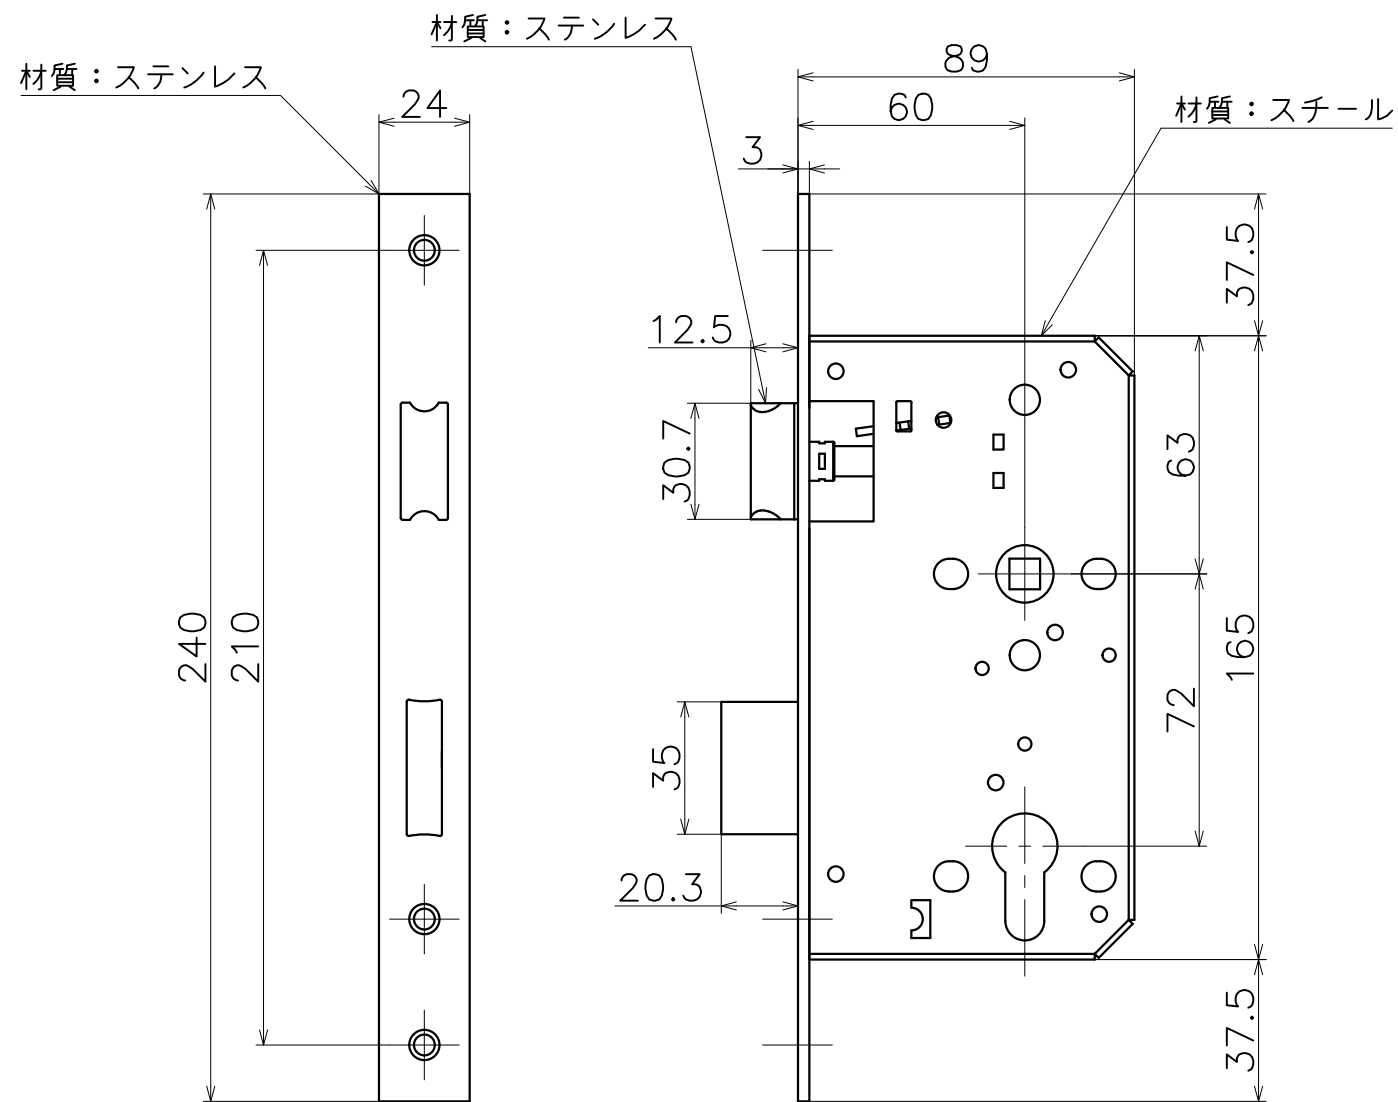

Ver	Date	Engineering change notice	Dwg	App
①	2024/11/11	新規出図	KAWAJUN	KAWAJUN

# LHK

Product name	Name	Code
ケースロック	-	LHK
Lock Case	-	Ver01
<b>KAWAJUN</b> 河渟株式会社	Dim	Geo
S= 1:2		外形図