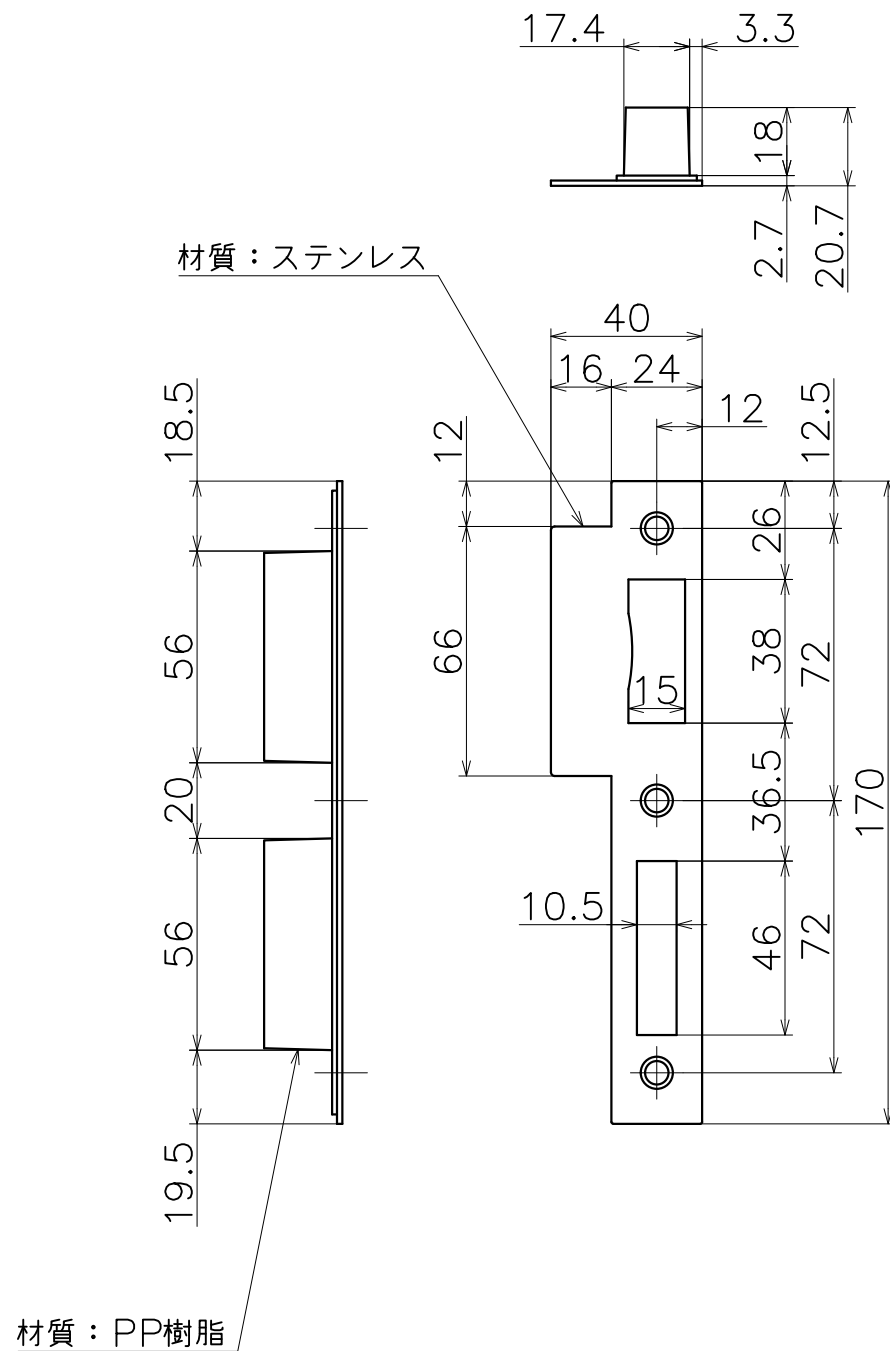

Ver	Date	Engineering change notice	Dwg	App
①	2024/11/11	新規出図	KAWAJUN	KAWAJUN

# LHK

Product name	Name	Code
ケースロック	-	LHK
Lock Case	-	Ver01
<b>KAWAJUN</b> 河渟株式会社	Dim	Geo
S= 1:2		外形図