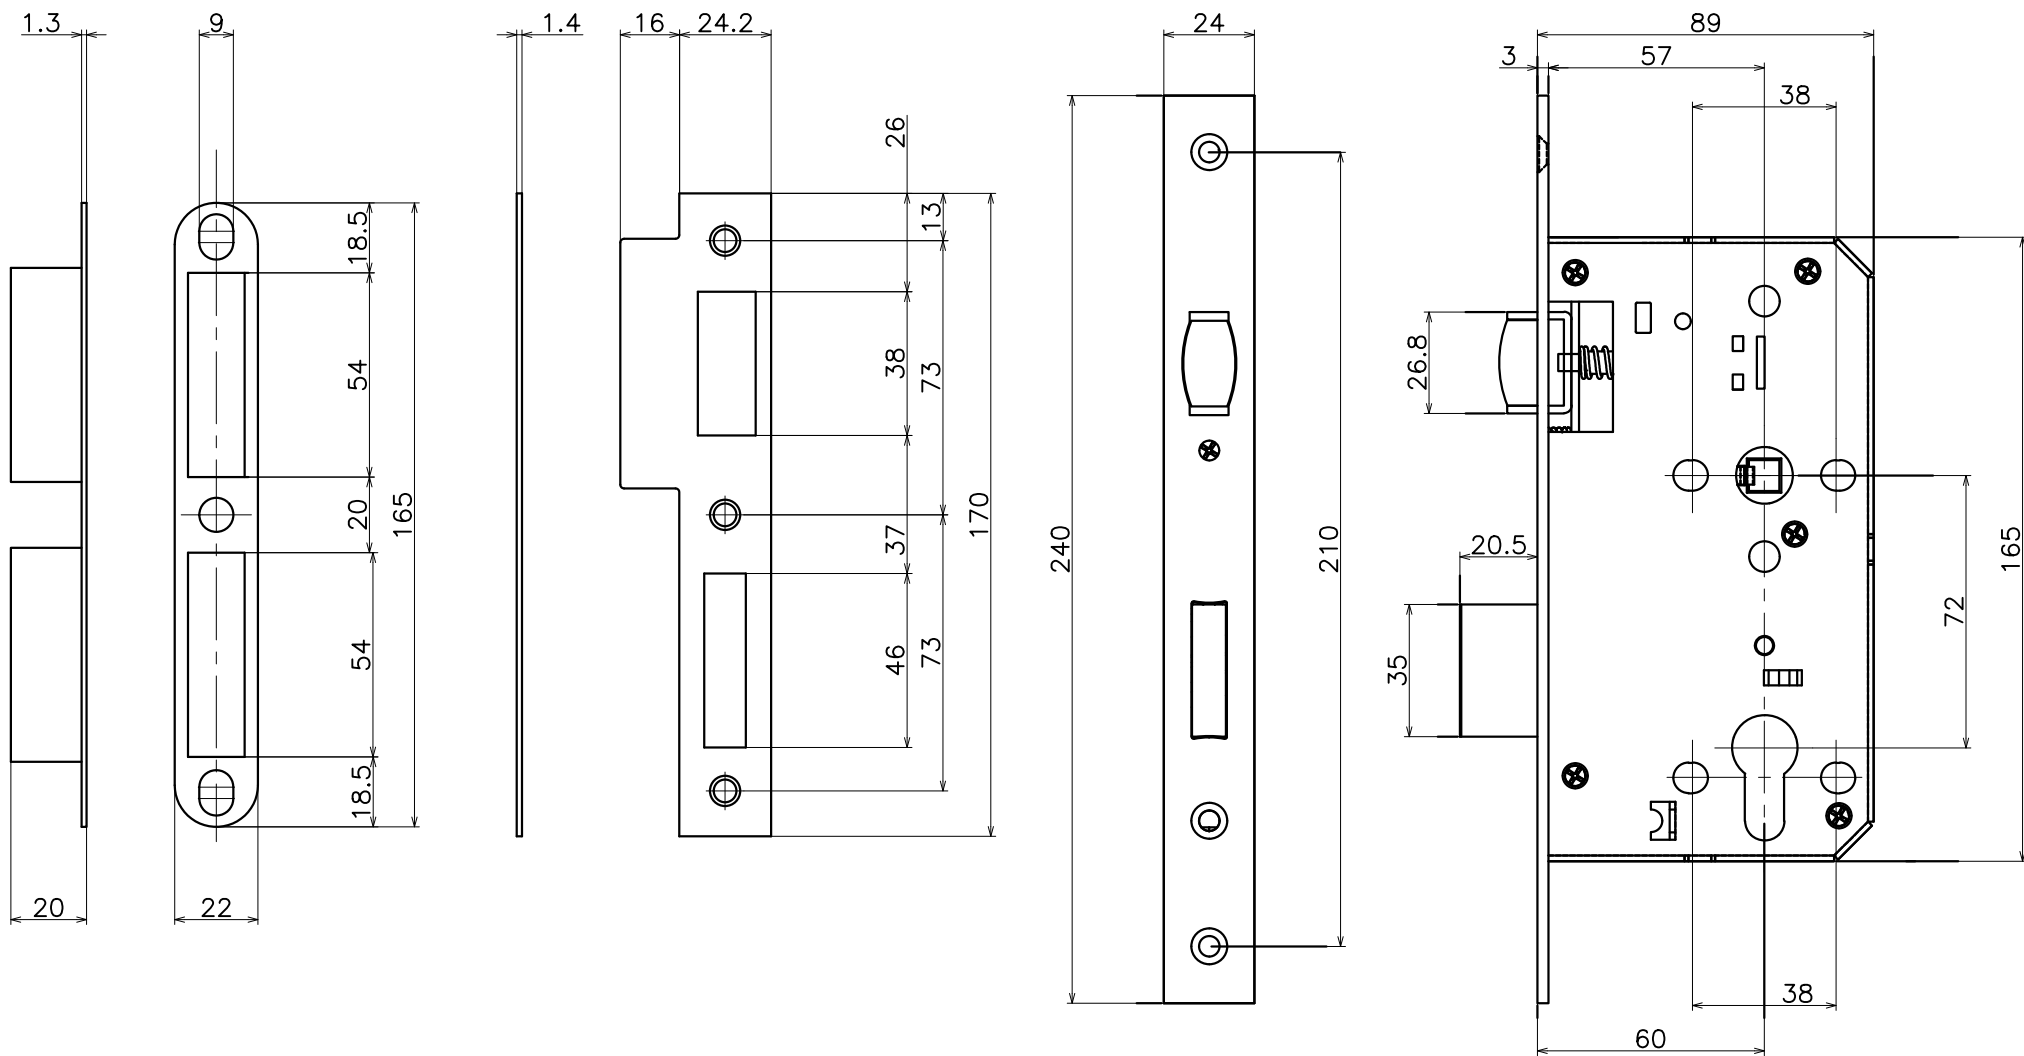

Ver	Date	Engineering change notice	Dwg	App
1	0000/00/00	新規出図	KAWAJUN	KAWAJUN

Finish	Code
Brushed	LLK

Product name		Name		Code	
ローラーラッチボルト		-		表参照	
Roller Latch Deadbolt LLK		-		Ver01	
<b>KAWAJUN</b> 河淳株式会社		Dim	Geo	s= 1:2	外形図