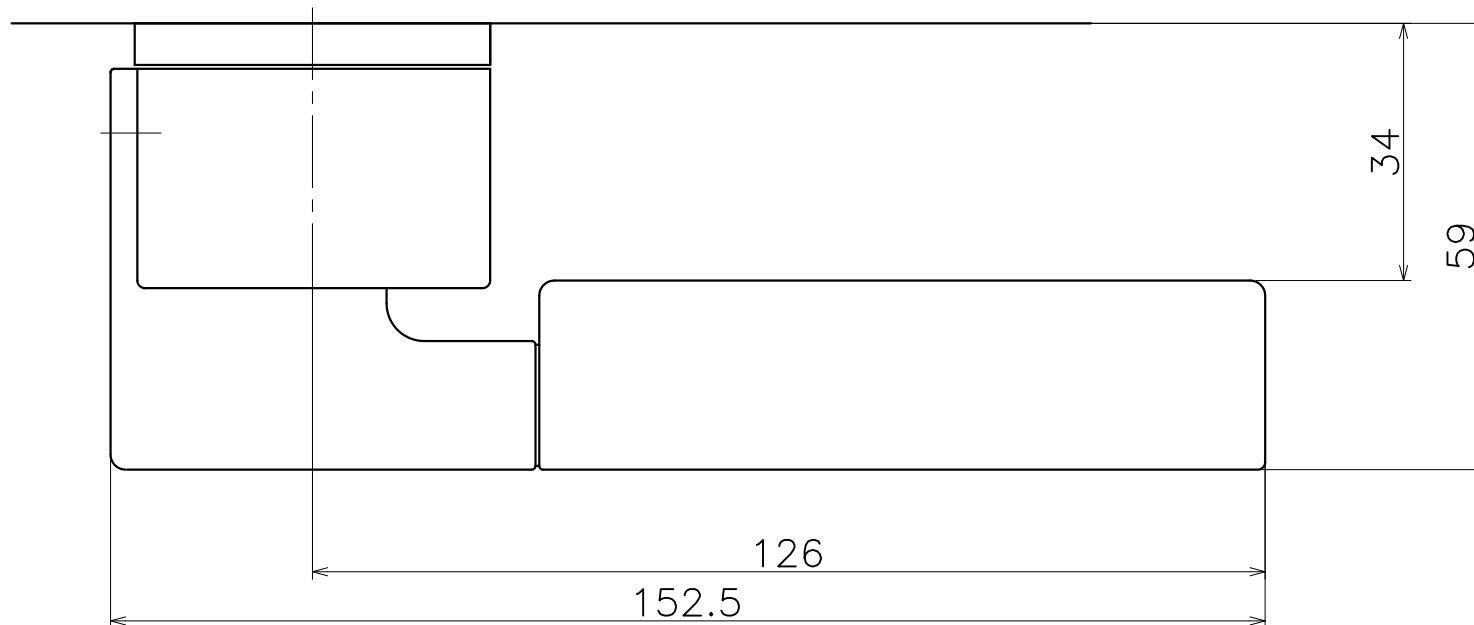

Ver	Date	Engineering change notice	Dwg	App
1	2019/11/20	新規出図	KAWAJUN	KAWAJUN

M9C

Product name		Name		Code	
レバーハンドルセット		-		M9C	
Lever Handle Set		-		Ver01	
KAWAJUN 河淳株式会社		Dim	Geo	s= 1:1	外形図