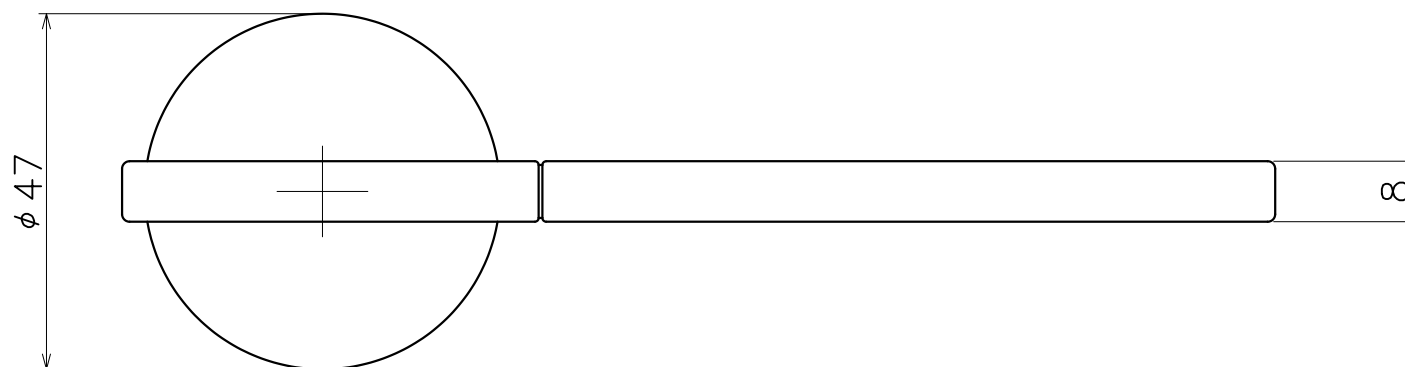

Ver	Date	Engineering change notice	Dwg	App
1	2019/11/20	新規出図	KAWAJUN	KAWAJUN

M9C

Product name		Name		Code	
レバーハンドルセット		-		M9C	
Lever Handle Set		-		Ver01	
KAWAJUN 河淳株式会社		Dim	Geo	s= 1:1	外形図