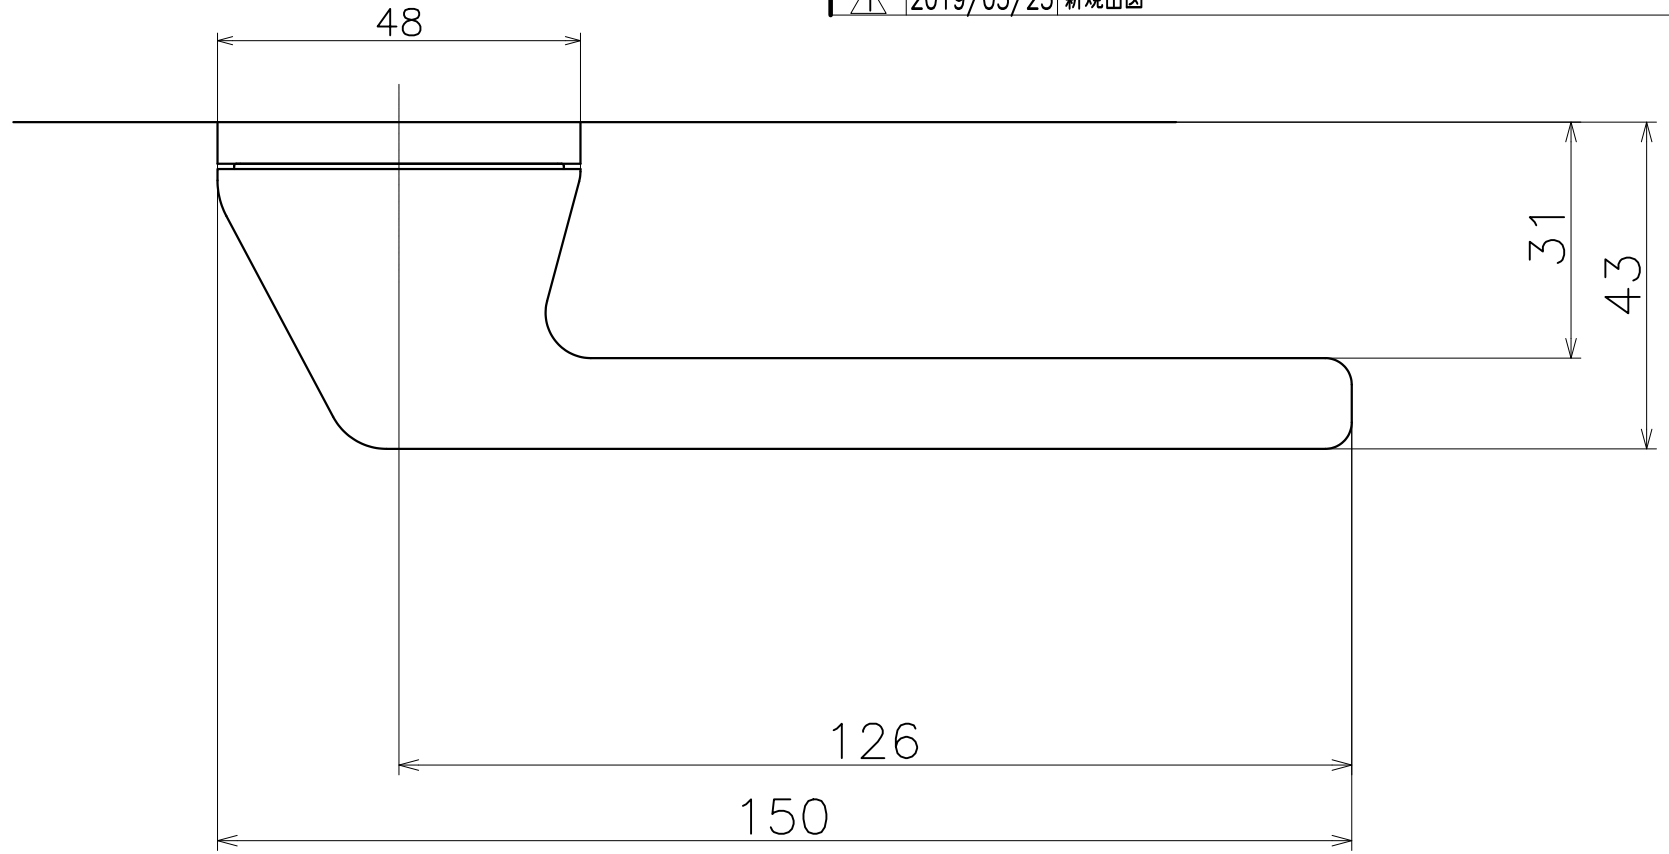

MMT

Ver	Date	Engineering change notice	Dwg	App
1	2019/05/23	新規出図	KAWAJUN	KAWAJUN

Product name		Name		Code	
レバーハンドルセット		-		MMT	
Lever Handle Set		-		Ver01	
河淳株式会社		Dim	Geo	S= 1:1	外形図