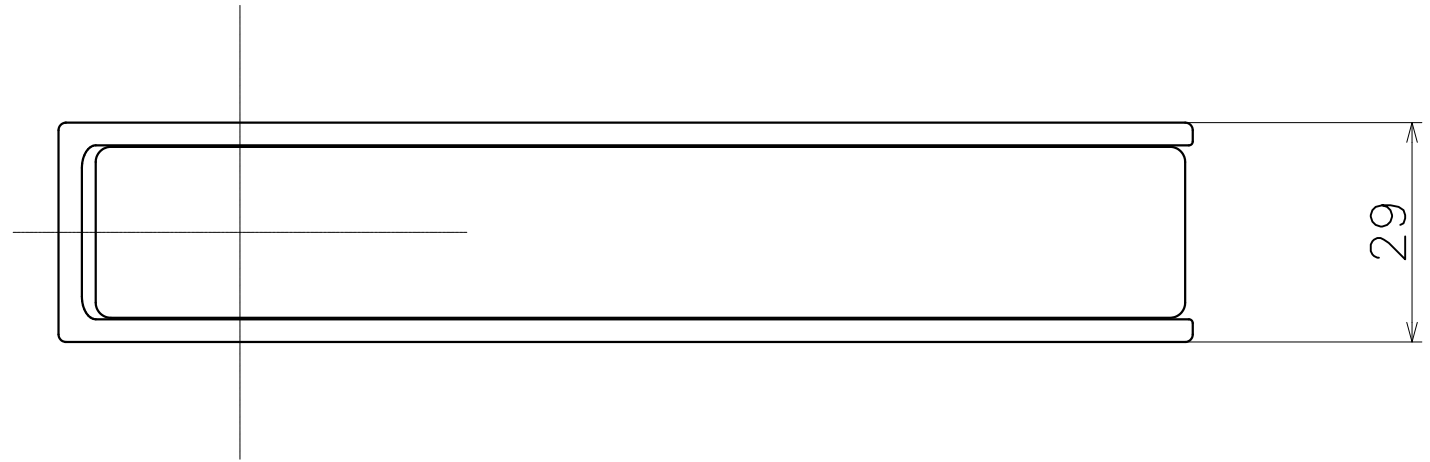

MMT

Ver	Date	Engineering change notice	Dwg	App
1	2019/05/23	新規出図	KAWAJUN	KAWAJUN

Product name		Name		Code	
レバーハンドルセット		-		MMT	
Lever Handle Set		-		Ver01	
河淳株式会社		Dim	Geo	S= 1:1	外形図