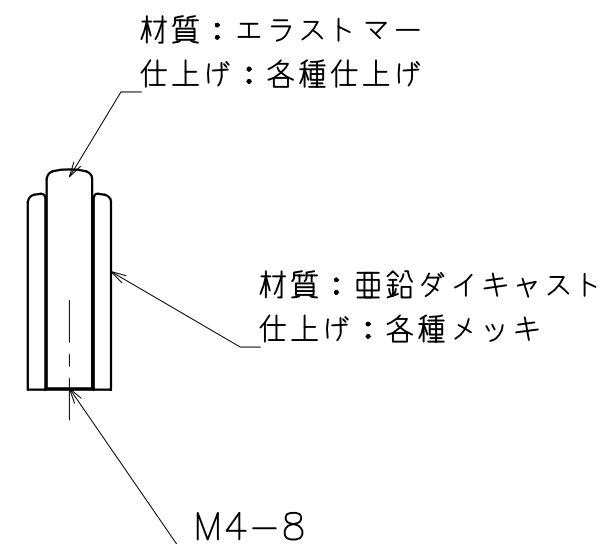

PC-416-XXS

表面处理: 本体	表面处理: カバー	コード
クローム	ライトグレー	PC-416-DCS
	ダークブラウン	PC-416-ZCS
	ブラック	PC-416-KCS
サテンニッケル	ライトグレー	PC-416-DNS
	ダークブラウン	PC-416-ZNS
	ブラック	PC-416-KNS