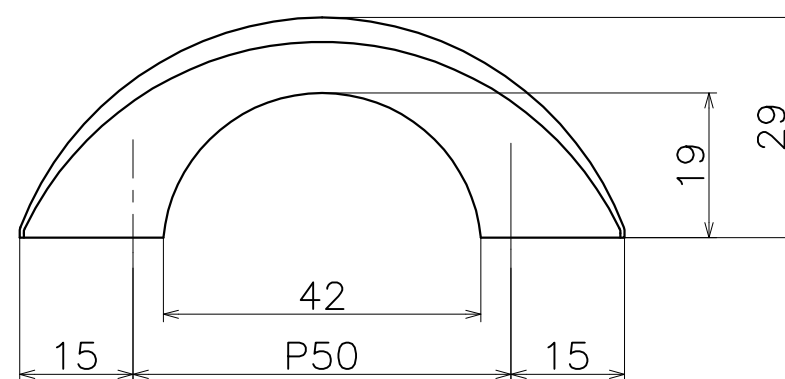

PC-416-XXS

表面处理: 本体	表面处理: カバー	コード
クローム	ライトグレー	PC-416-DCS
	ダークブラウン	PC-416-ZCS
	ブラック	PC-416-KCS
サテンニッケル	ライトグレー	PC-416-DNS
	ダークブラウン	PC-416-ZNS
	ブラック	PC-416-KNS