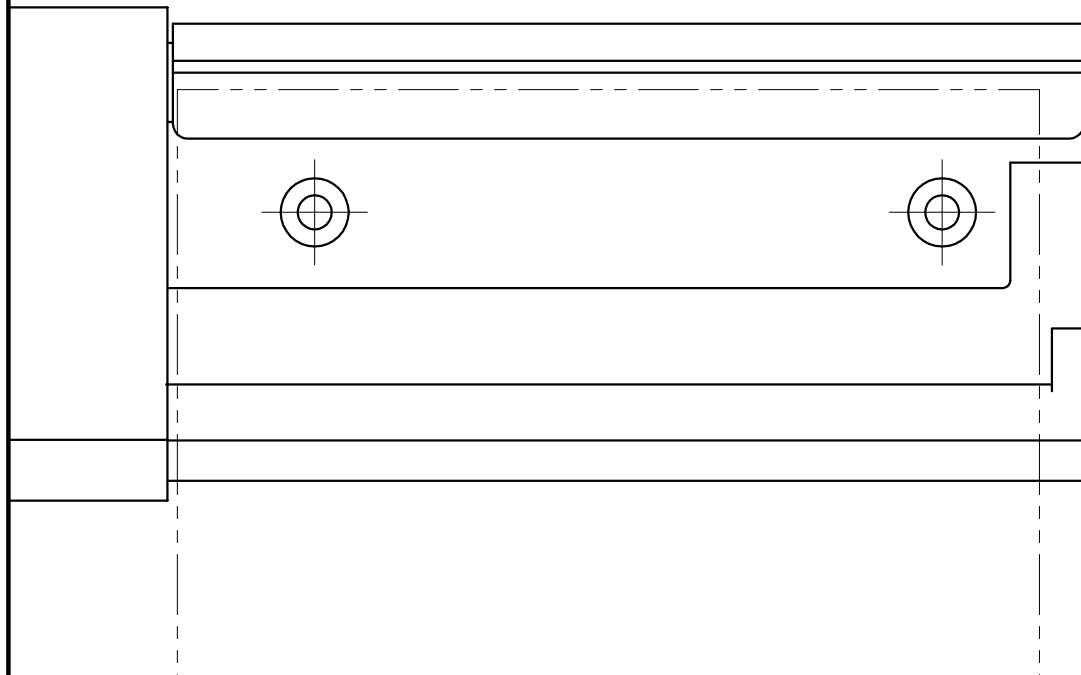

SC-31W-X

表面处理：本体	表面处理：カバー	コード
クローム	鏡面	SC-31W-XC
クローム	ヘアライン	SC-31W-CT

材質：亜鉛ダイキャスト
仕上げ：クローム

材質：ステンレス
仕上げ：各種仕上げ