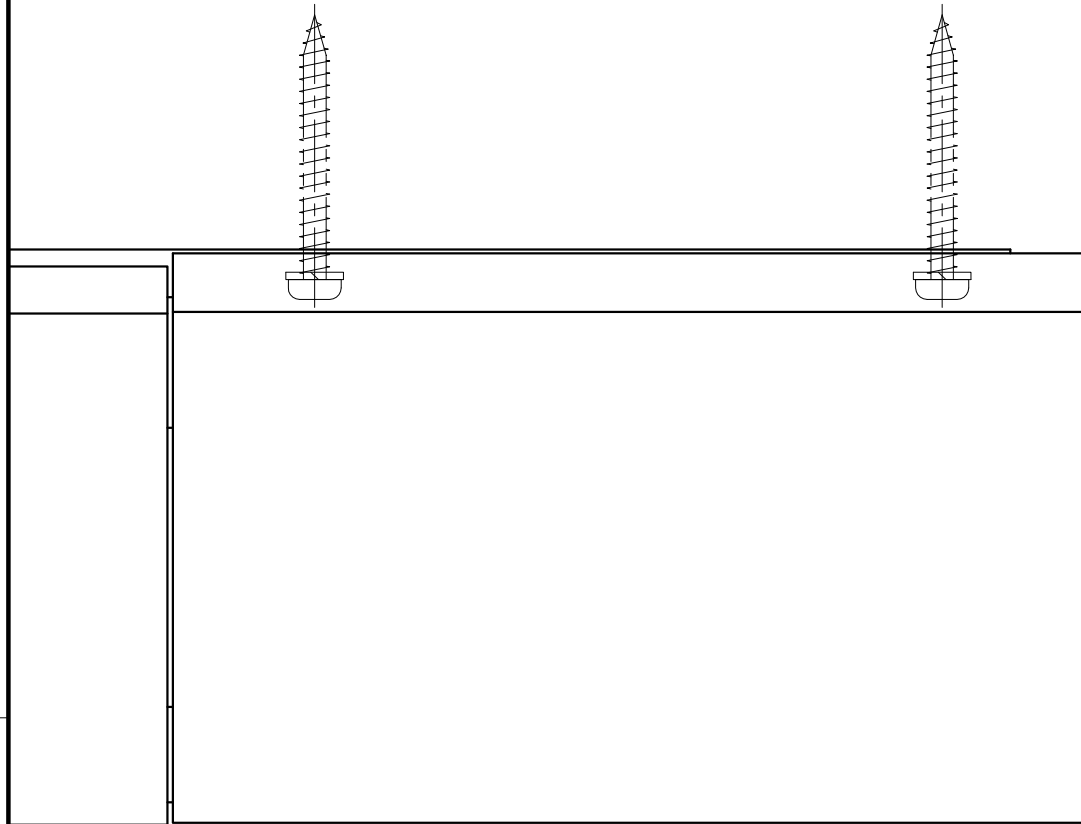

SC-31W-X

表面处理：本体	表面处理：カバー	コード
クローム	鏡面	SC-31W-XC
クローム	ヘアライン	SC-31W-CT

材質：亜鉛ダイキャスト
仕上げ：クローム

材質：ステンレス
仕上げ：各種仕上げ