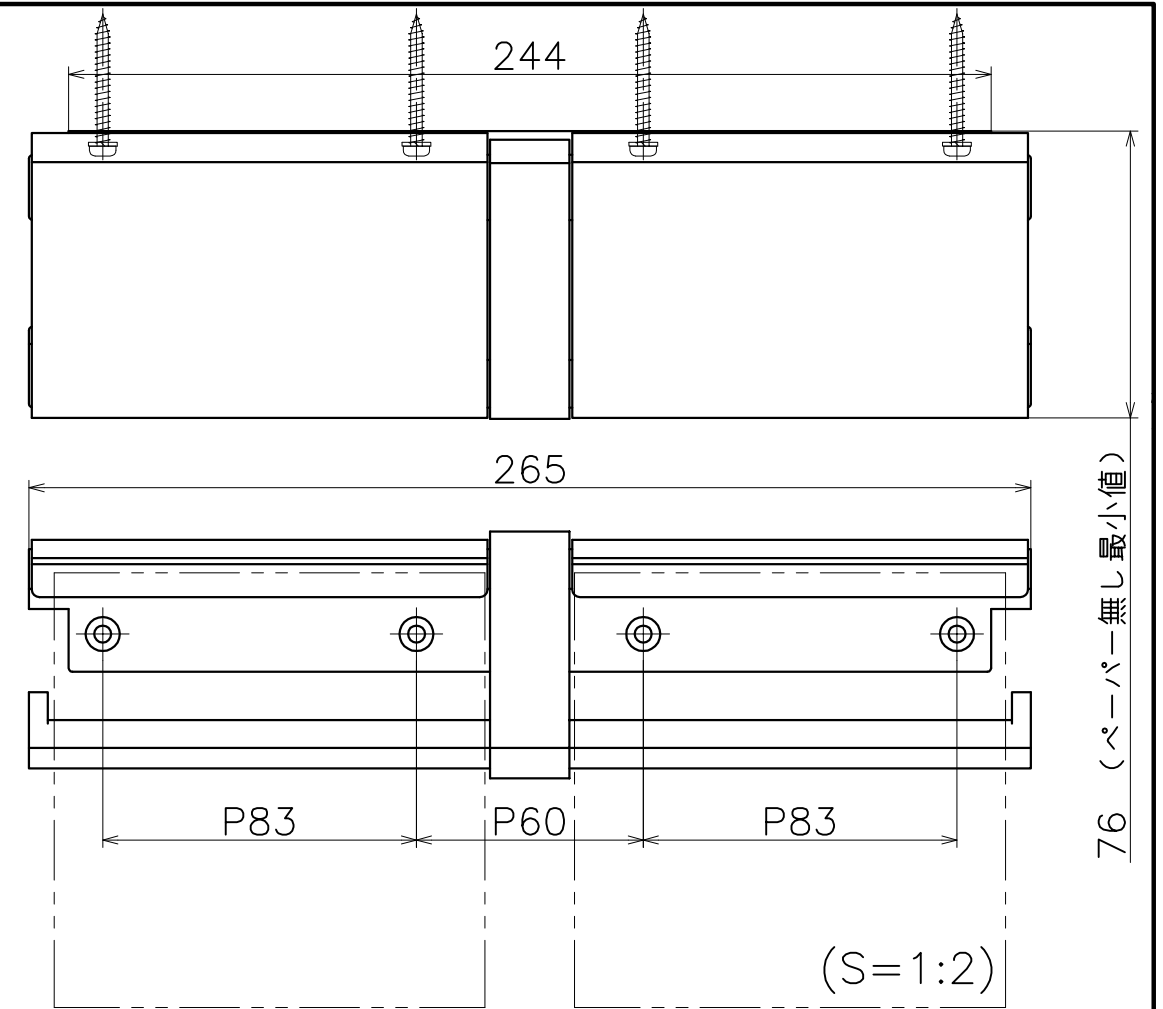

SC-31W-X

表面处理：本体	表面处理：カバー	コード
クローム	鏡面	SC-31W-XC
クローム	ヘアライン	SC-31W-CT

材質：亜鉛ダイキャスト
仕上げ：クローム

材質：ステンレス
仕上げ：各種仕上げ