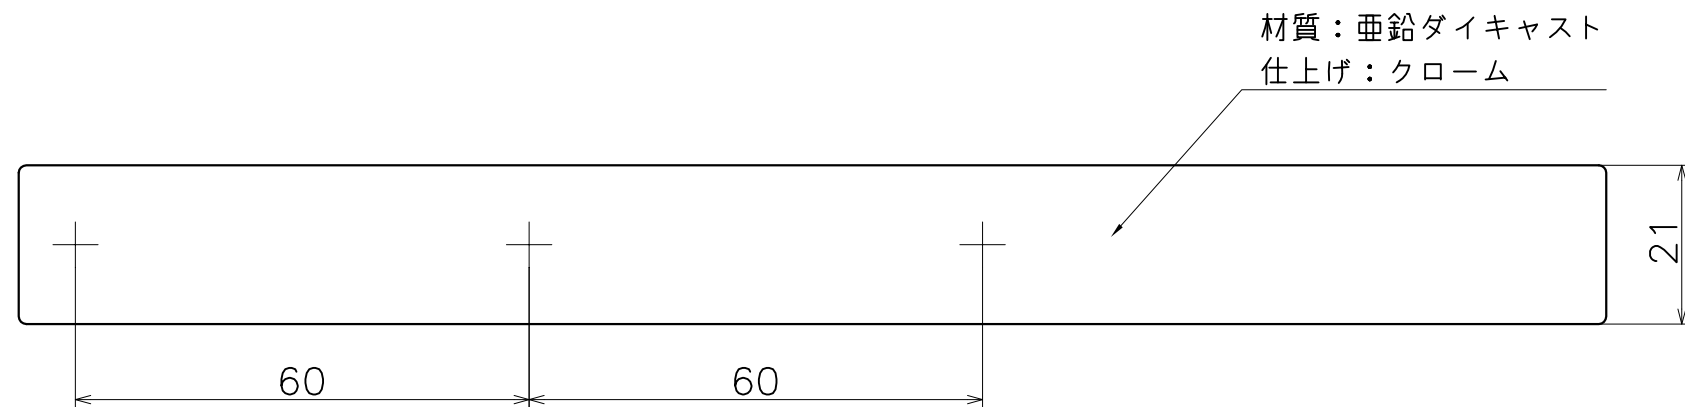

SC351

表面处理：	コード
クローム	SC351XC