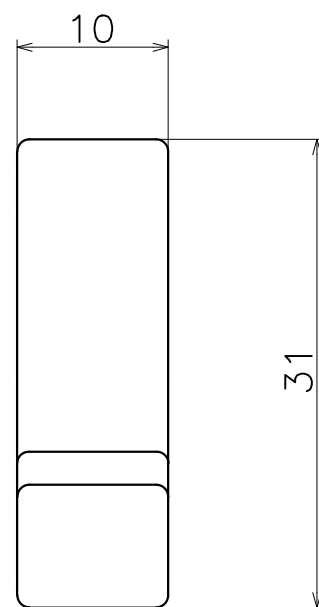

# SC-995-X

表面処理:	コード
ブラストシルバー	SC-995-S
ブラストブラック	SC-995-K

(S=2:1)