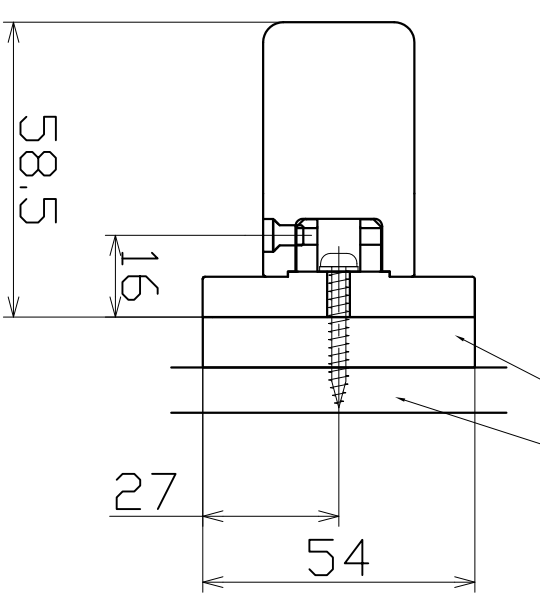

Ver	Date	Engineering change notice	Dwg	App
A	2019/01/16	新規出図	YJ	Aizawa

SE-101-X

Finish	Code
Chrome	SE-101-XC
Lumi Gold	SE-101-P01
Lumi Rose Gold	SE-101-P02
Lumi Champagne Gold	SE-101-P05
Lumi Black	SE-101-P07
Vertigo Black	SE-101-P09
Vertigo Champagne	SE-101-P10
Vertigo Rose Gold	SE-101-P11
Vertigo Gold	SE-101-P12

Material : Zinc Die-Cast
Finish : Various Finish

PB
Plywood 9mm
and above

Material : Stainless Steel
Finish : Various Finish

Product name	Name	Code
タオルレール Towel Rail	-	表参照 Ver01
KAWAJUN 河津株式会社	Dim	S= 1:2 外形図