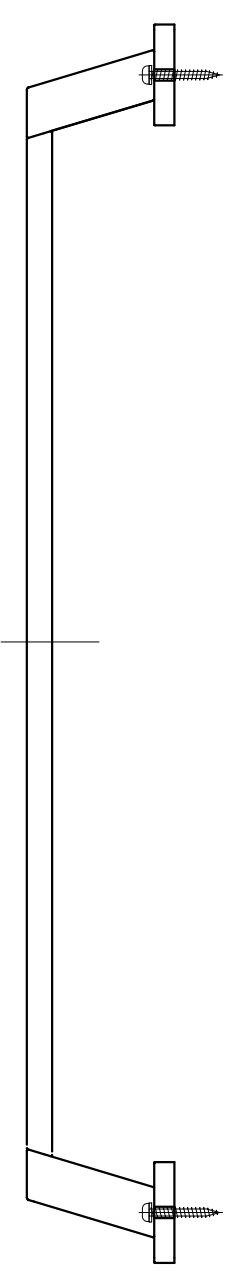

Ver	Date	Engineering change notice	Dwg	App
A	2019/01/16	新規出図	YJ	Aizawa

SE-101-X

Finish	Code
Chrome	SE-101-XC
Lumi Gold	SE-101-P01
Lumi Rose Gold	SE-101-P02
Lumi Champagne Gold	SE-101-P05
Lumi Black	SE-101-P07
Vertigo Black	SE-101-P09
Vertigo Champagne	SE-101-P10
Vertigo Rose Gold	SE-101-P11
Vertigo Gold	SE-101-P12

Material : Zinc Die-Cast
Finish : Various Finish

PB
Plywood 9mm
and above

Material : Stainless Steel
Finish : Various Finish

Product name	Name	Code
タオルレール Towel Rail	-	表参照 Ver01
KAWAJUN 河津株式会社	Dim	S= 1:2 外形図