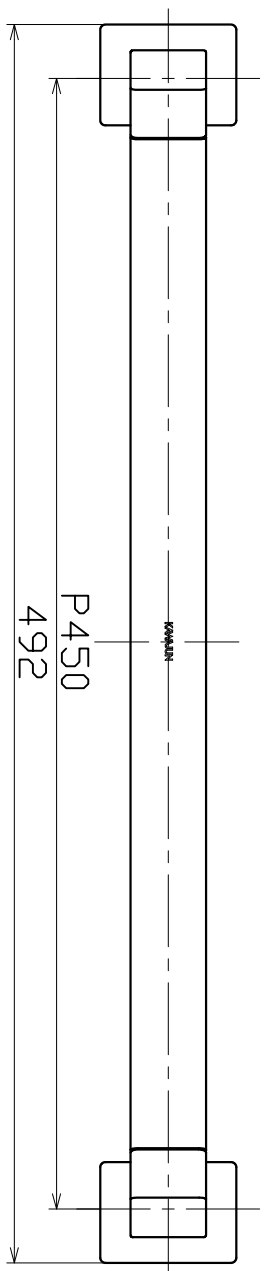

Ver	Date	Engineering change notice	Dwg	App
A	2019/01/16	新規出図	YJ	Aizawa

SE-101-X

Finish	Code
Chrome	SE-101-XC
Lumi Gold	SE-101-P01
Lumi Rose Gold	SE-101-P02
Lumi Champagne Gold	SE-101-P05
Lumi Black	SE-101-P07
Vertigo Black	SE-101-P09
Vertigo Champagne	SE-101-P10
Vertigo Rose Gold	SE-101-P11
Vertigo Gold	SE-101-P12

Material : Zinc Die-Cast
Finish : Various Finish

PB
Plywood 9mm
and above

Material : Stainless Steel
Finish : Various Finish

Product name	Name	Code
タオルレール Towel Rail	-	表参照 Ver01
KAWAJUN 河津株式会社	Dim	S= 1:2 外形図