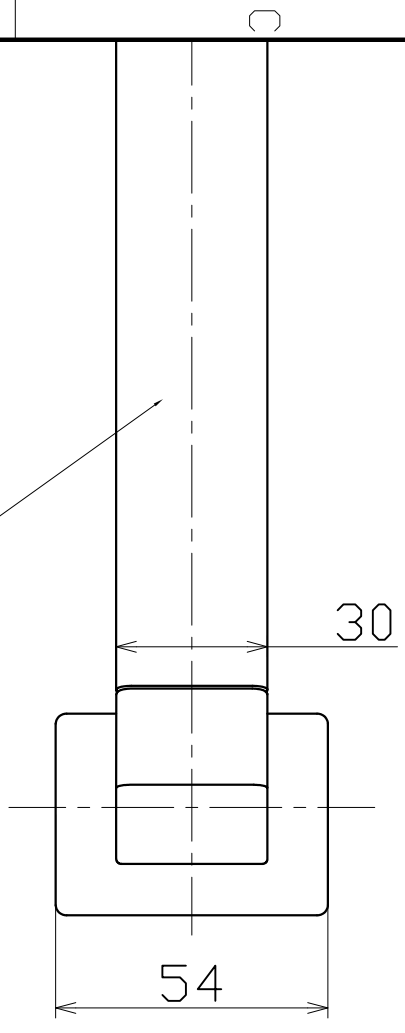

Ver	Date	Engineering change notice	Dwg	App
A	2019/01/16	新規出図	YJ	Aizawa

SE-101-X

Finish	Code
Chrome	SE-101-XC
Lumi Gold	SE-101-P01
Lumi Rose Gold	SE-101-P02
Lumi Champagne Gold	SE-101-P05
Lumi Black	SE-101-P07
Vertigo Black	SE-101-P09
Vertigo Champagne	SE-101-P10
Vertigo Rose Gold	SE-101-P11
Vertigo Gold	SE-101-P12

Material : Zinc Die-Cast
Finish : Various Finish

PB
Plywood 9mm
and above

Material : Stainless Steel
Finish : Various Finish

Product name	Name	Code
タオルレール Towel Rail	-	表参照 Ver01
KAWAJUN 河津株式会社	Dim	S= 1:2 外形図