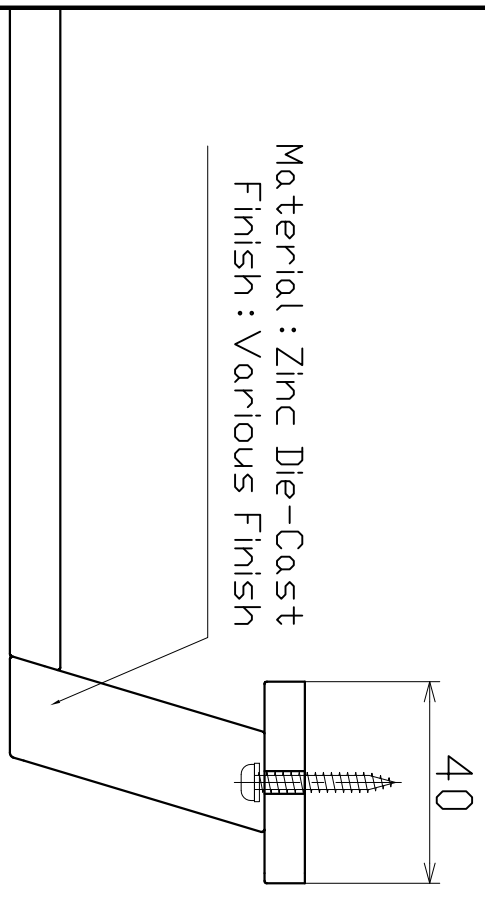

Ver	Date	Engineering change notice	Dwg	App
A	2019/01/16	新規出図	YJ	Aizawa

SE-101-X

Finish	Code
Chrome	SE-101-XC
Lumi Gold	SE-101-P01
Lumi Rose Gold	SE-101-P02
Lumi Champagne Gold	SE-101-P05
Lumi Black	SE-101-P07
Vertigo Black	SE-101-P09
Vertigo Champagne	SE-101-P10
Vertigo Rose Gold	SE-101-P11
Vertigo Gold	SE-101-P12

Material : Zinc Die-Cast
Finish : Various Finish

PB
Plywood 9mm
and above

Material : Stainless Steel
Finish : Various Finish

Product name	Name	Code
タオルレール Towel Rail	-	表参照 Ver01
KAWAJUN 河津株式会社	Dim	S= 1:2 外形図